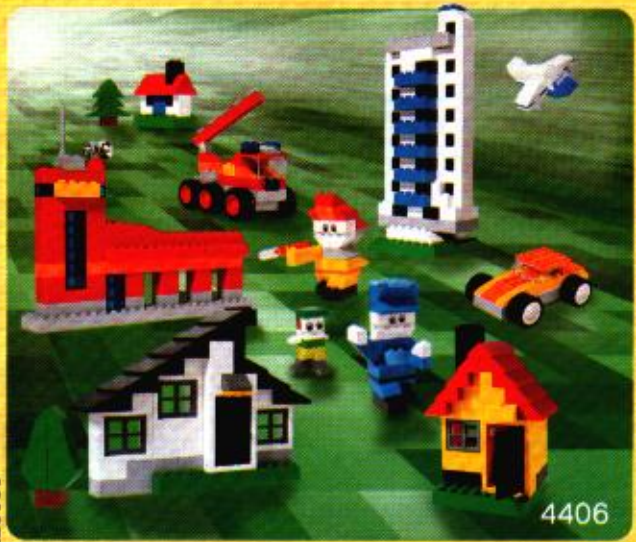

日本でレゴ®製品が当たります

あなたは、自分のお気に入りのレゴ®製品についてどんな感想をお持ちですか、お聞かせ願っています。質問に答えて、素晴らしいレゴ®製品が当たるチャンスがあります。アンケートの回答には、あなたの好きなレゴ®製品が、1回限りは、以下のおアドレスまでアクセスしてください。

www.acnielsen.aim.dk/lego

Creator

4407

4406

4410

4229939