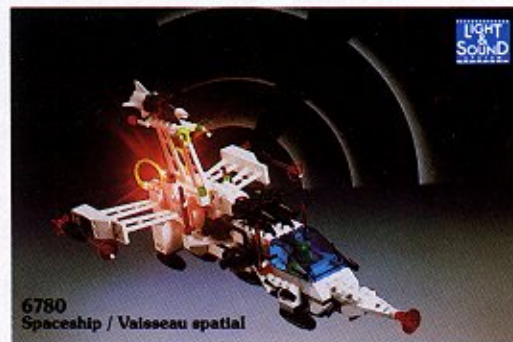

Les nouveaux modèles 'Son et Lumière' contiennent des lumières clignotantes et des sons sinistres venant de l'espace fournissant une excitante aventure dans l'espace LEGOLAND!

FUTUREWORLD

6783
Module Transport / Module de transport spatial

6925
All Terrain Tractor w/Trailer
Tracteur tout-terrain avec remorque

6780
Spaceship / Vaisseau spatial

DUPLO® Basic Sets Jeux de base DUPLO®

Ages 1 ½ - 5

2305 2395 2312 2330 2344 1501

LEGO® Basic Sets / Jeux de base LEGO®