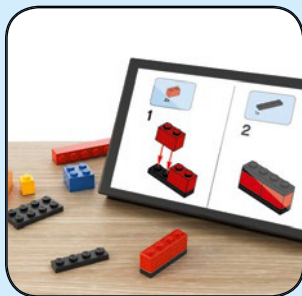

MARVEL
AVENGERS

76169

LEGO.com/MARVELSUPERHEROES

- 1** Scan the code on the front cover
 Scanne den Code auf der Titelseite
 Scanne le code sur la page de couverture
 Scanner le code sur la page couverture
 Scansiona il codice sulla copertina
 Escanea el código de la portada
 Faz scan do código na frente da capa
 Olvasd be a borítón látható kódot!
 Noskenē kodu uz priekšējā vāka
 扫描封面上的二维码