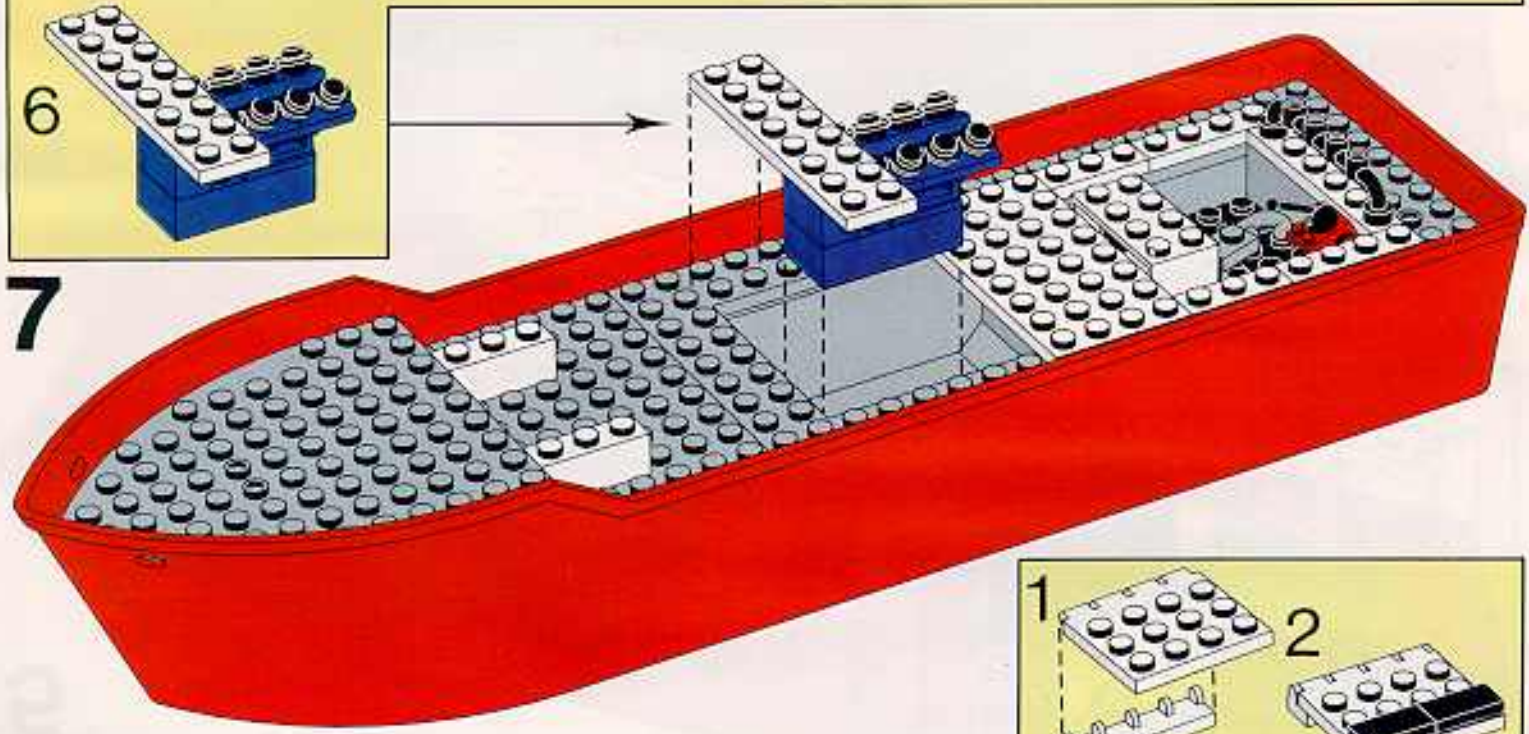

Rungon pohjassa olevan tapin ansiosta laivaan voidaan asentaa erilaisia moottoreita. (Ei LEGO® vaikoimassa).

Tappen i botten på skrovet gör det möjligt att montera olika motorer (ej från LEGO Gruppen).

O rebordo no fundo do casco permite a ligação de diferentes tipos de motores (não da LEGO®).

Στην εσοχή στο βόθρο του αμαξίου, μπορείτε να τοποθετήσετε διάφορα μοτέρ (όχι της LEGO®).

船体の底には水中モーター（他社製品）を取り付けられます。

تتيح الحافة الموجودة أسفل حقل السفينة توصيل أنواع مختلفة من المحركات (المحركات ليست من صنع ليجو)

4020

1

2

3

10

11

12