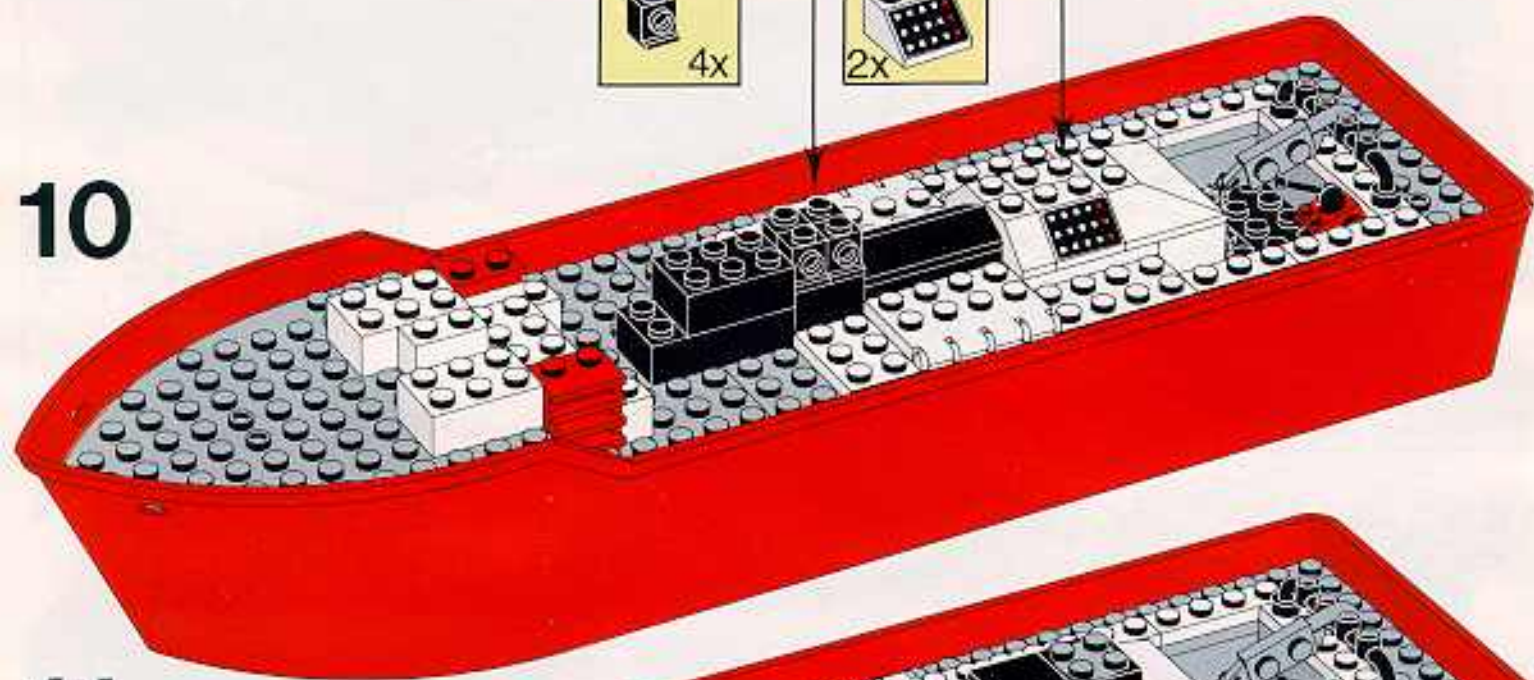

Rungon pohjassa olevan tapin ansiosta laivaan voidaan asentaa erilaisia moottoreita. (Ei LEGO® vaikoimassa).

Tappen i botten på skrovet gör det möjligt att montera olika motorer (ej från LEGO Gruppen).

O rebordo no fundo do casco permite a ligação de diferentes tipos de motores (não da LEGO®).

Στην εσοχή στο βόθρο του αμαξίου, μπορείτε να τοποθετήσετε διάφορα μοτέρ (όχι της LEGO®).

船体の底には水中モーター（他社製品）を取り付けられます。

تتيح الحافة الموجودة أسفل حقل السفينة توصيل أنواع مختلفة من المحركات (المحركات ليست من صنع ليجو)

4020

1

2

3

10

11

12