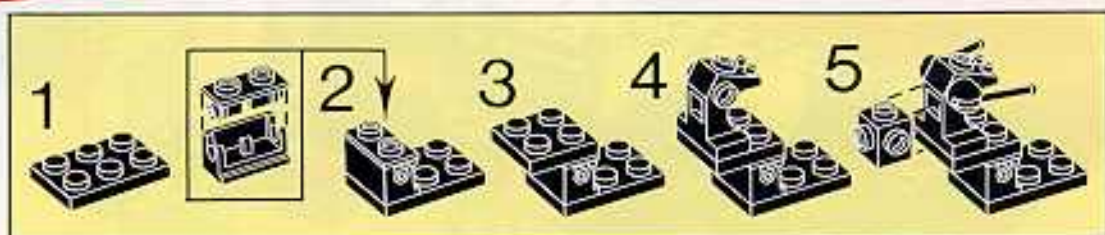

O rebordo no fundo do casco permite a ligação de diferentes tipos de motores (não da LEGO®).

Στην εσοχή στο βόθρο του αμαξίου, μπορείτε να τοποθετήσετε διάφορα μοτέρ (όχι της LEGO®).

船体の底には水中モーター（他社製品）を取り付けられます。

تتيح الحافة الموجودة أسفل حقل السفينة توصيل أنواع مختلفة من المحركات (المحركات ليست من صنع ليجو)

4020

1

2

3

10

11

12