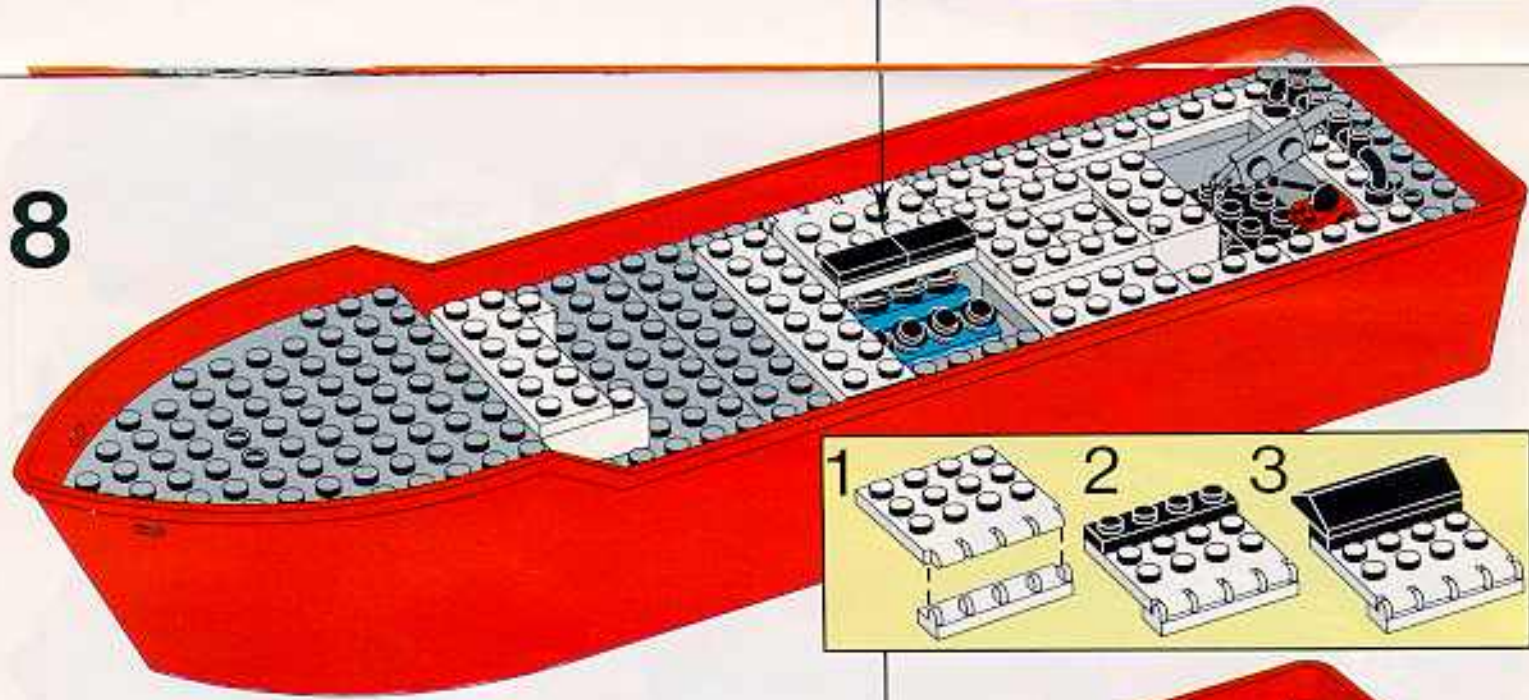

Rungon pohjassa olevan tapin ansiosta laivaan voidaan asentaa erilaisia moottoreita. (Ei LEGO® vaikoimassa).

Tappen i botten på skrovet gör det möjligt att montera olika motorer (ej från LEGO Gruppen).

تتيح الحافة الموجودة أسفل حقل السفينة توصيل أنواع مختلفة من المحركات (المحركات ليست من صنع ليجو)

4020

1

2

3

10

11

12