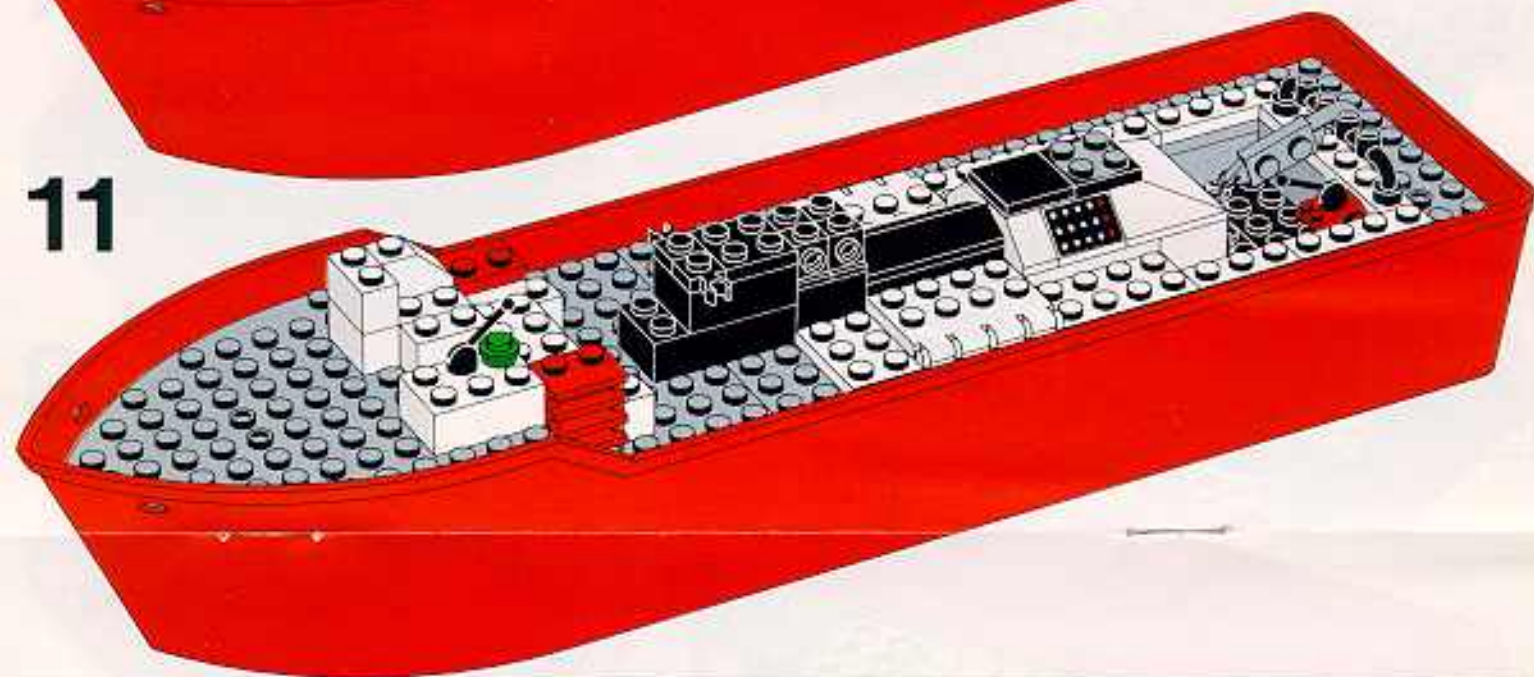

Rungon pohjassa olevan tapin ansiosta laivaan voidaan asentaa erilaisia moottoreita. (Ei LEGO® vaikoimassa).

Tappen i botten på skrovet gör det möjligt att montera olika motorer (ej från LEGO Gruppen).

تتيح الحافة الموجودة أسفل حقل السفينة توصيل أنواع مختلفة من المحركات (المحركات ليست من صنع ليجو)

4020

1

2

3

10

11

12