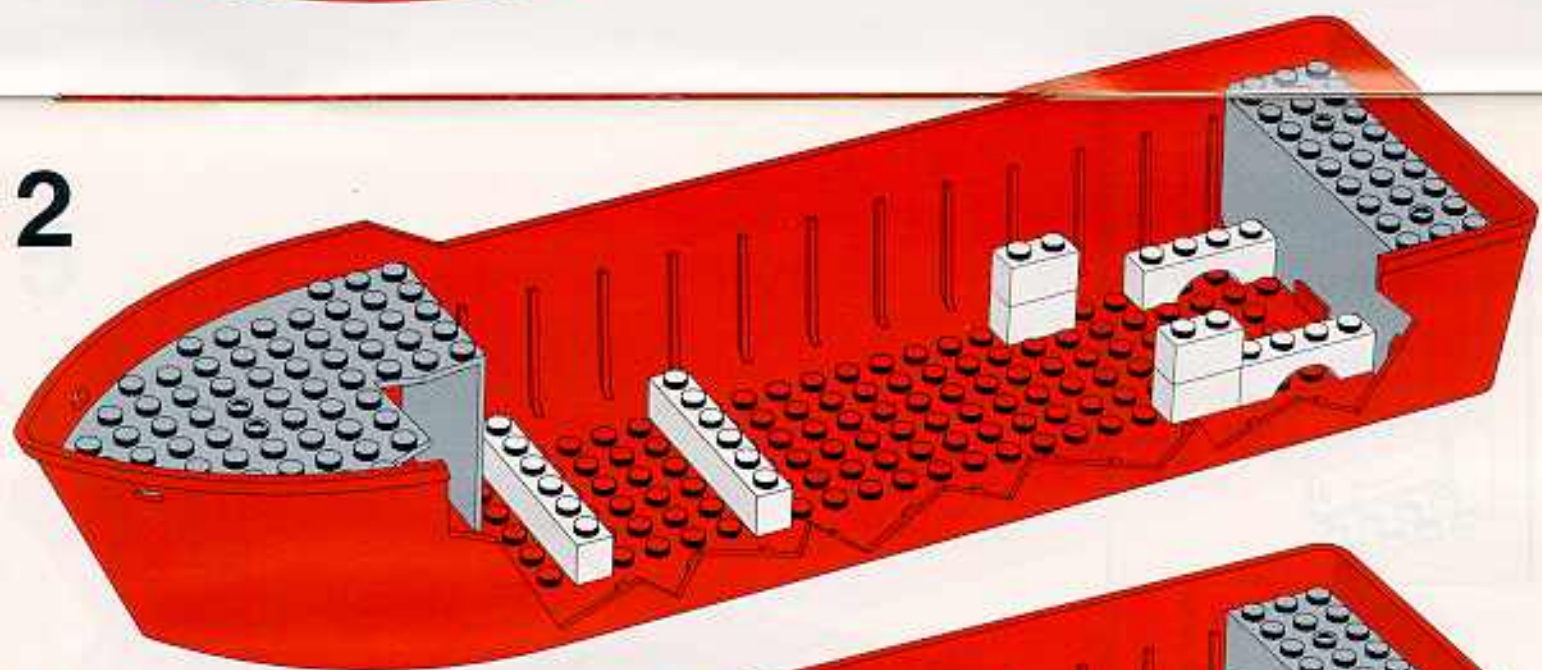

Rungon pohjassa olevan tapin ansiosta laivaan voidaan asentaa erilaisia moottoreita. (Ei LEGO® vaikoimassa).

Tappen i botten på skrovet gör det möjligt att montera olika motorer (ej från LEGO Gruppen).

O rebordo no fundo do casco permite a ligação de diferentes tipos de motores (não da LEGO®).

Στην εσοχή στο βόθρο του αμαξίου, μπορείτε να τοποθετήσετε διάφορα μοτέρ (όχι της LEGO®).

船体の底には水中モーター（他社製品）を取り付けられます。

تتيح الحافة الموجودة أسفل حقل السفينة توصيل أنواع مختلفة من المحركات (المحركات ليست من صنع ليجو)

4020

1

2

3

10

11

12