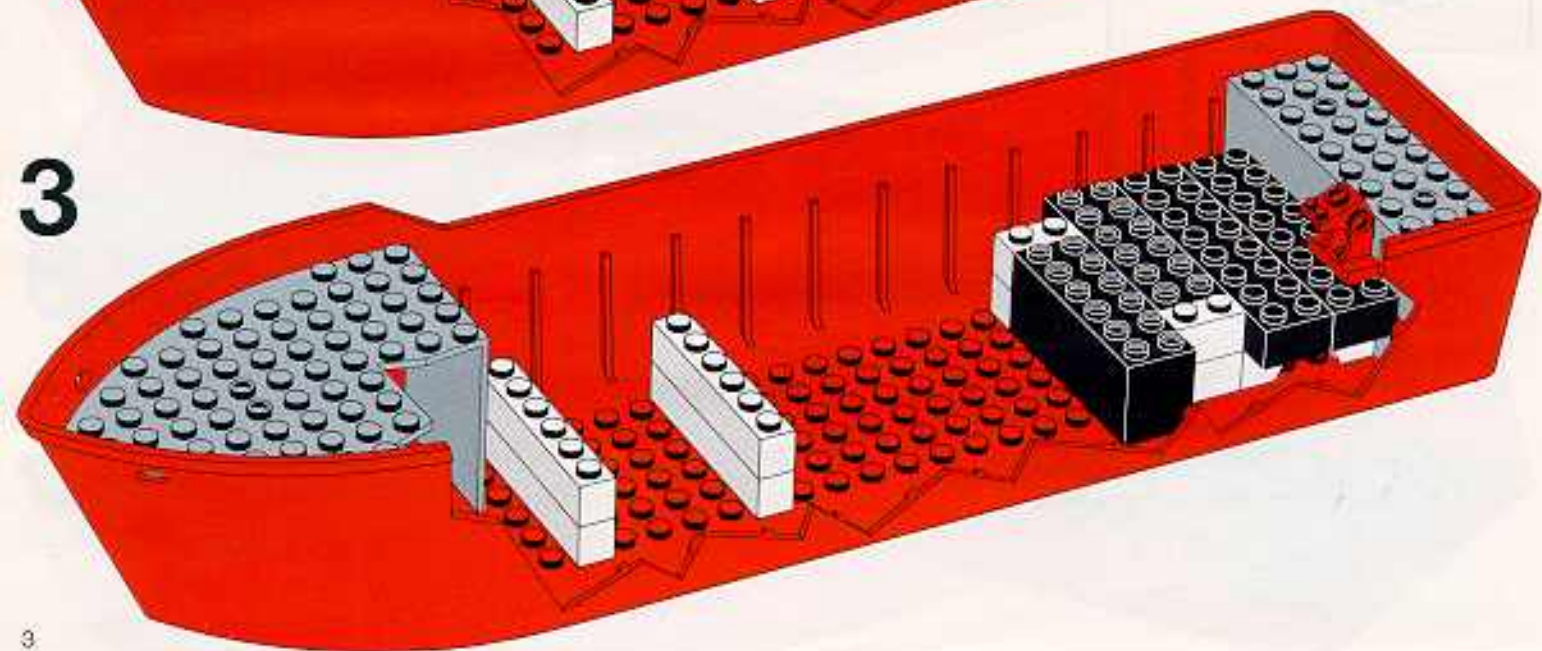

Rungon pohjassa olevan tapin ansiosta laivaan voidaan asentaa erilaisia moottoreita. (Ei LEGO® vaikoimassa).

Tappen i botten på skrovet gör det möjligt att montera olika motorer (ej från LEGO Gruppen).

O rebordo no fundo do casco permite a ligação de diferentes tipos de motores (não da LEGO®).

Στην εσοχή στο βόθρο του αμαξίου, μπορείτε να τοποθετήσετε διάφορα μοτέρ (όχι της LEGO®).

船体の底には水中モーター（他社製品）を取り付けられます。

تتيح الحافة الموجودة أسفل حقل السفينة توصيل أنواع مختلفة من المحركات (المحركات ليست من صنع ليجو)

4020

1

2

3

10

11

12