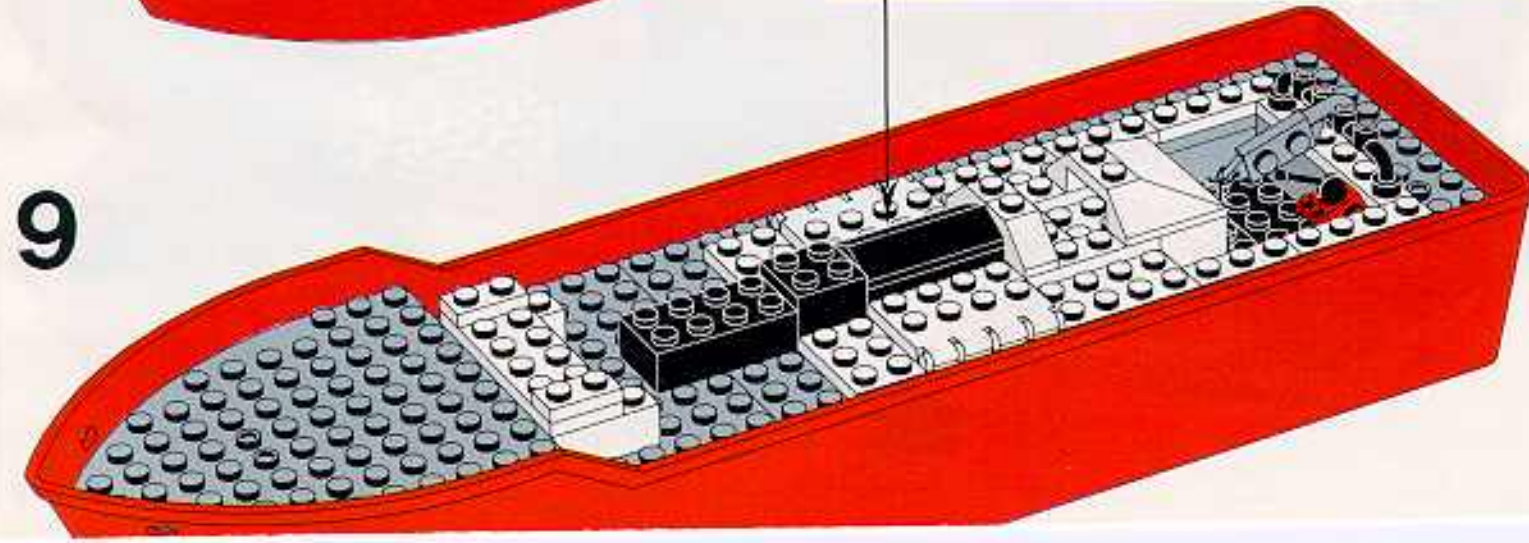

Rungon pohjassa olevan tapin ansiosta laivaan voidaan asentaa erilaisia moottoreita. (Ei LEGO® vaikoimassa).

Tappen i botten på skrovet gör det möjligt att montera olika motorer (ej från LEGO Gruppen).

تتيح الحافة الموجودة أسفل حقل السفينة توصيل أنواع مختلفة من المحركات (المحركات ليست من صنع ليجو)

4020

1

2

3

10

11

12