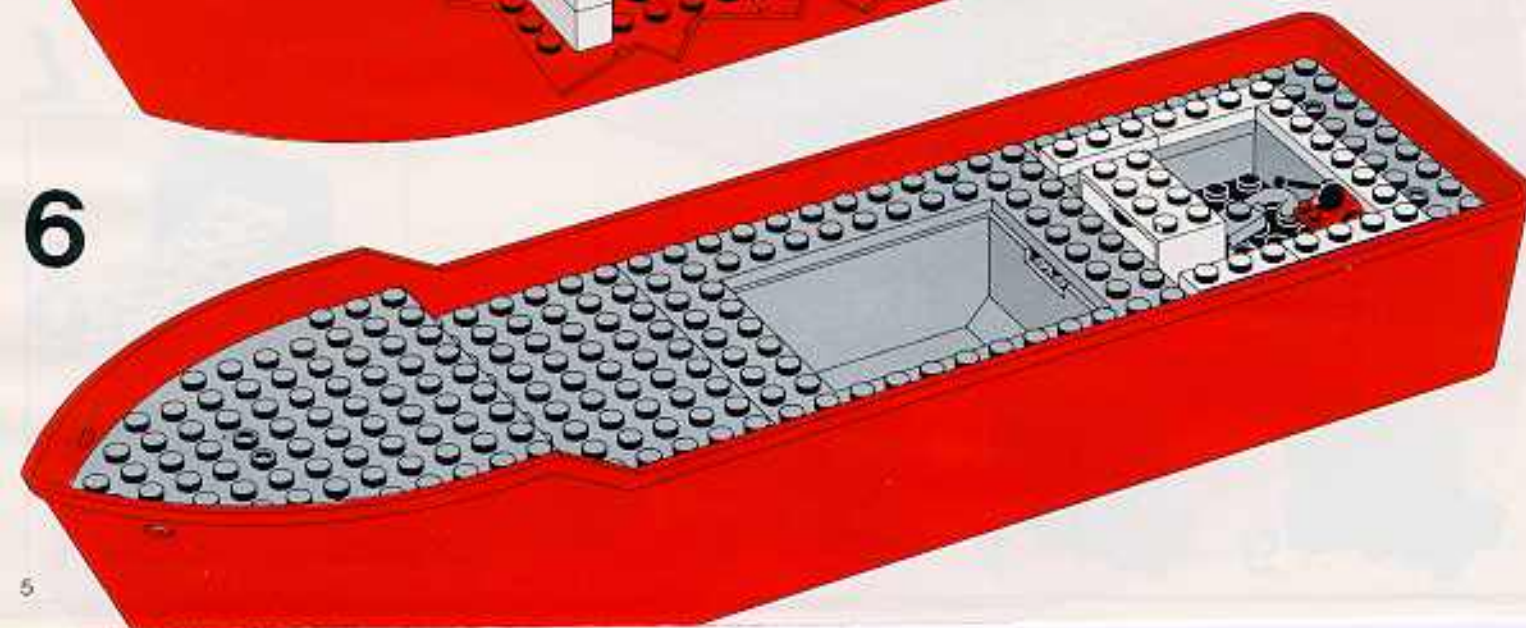

Rungon pohjassa olevan tapin ansiosta laivaan voidaan asentaa erilaisia moottoreita. (Ei LEGO® vaikoimassa).

Tappen i botten på skrovet gör det möjligt att montera olika motorer (ej från LEGO Gruppen).

تتيح الحافة الموجودة أسفل حقل السفينة توصيل أنواع مختلفة من المحركات (المحركات ليست من صنع ليجو)

4020

1

2

3

10

11

12