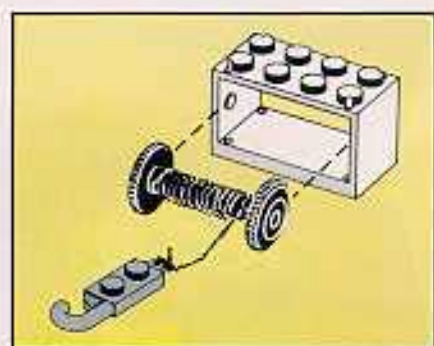

Der Rand auf dem Boden des Schiffes ist für die Anbringung verschiedener Motoren (nicht von LEGO®) vorgesehen.

Alla base dello scafo è possibile collegare diversi tipi di motore (non prodotti dalla LEGO®).

Rungon pohjassa olevan tapin ansiosta laivaan voidaan asentaa erilaisia moottoreita. (Ei LEGO® vaikoimassa).

Tappen i botten på skrovet gör det möjligt att montera olika motorer (ej från LEGO Gruppen).

O rebordo no fundo do casco permite a ligação de diferentes tipos de motores (não da LEGO®).

Στην εσοχή στο βόθρο του αμαξίου, μπορείτε να τοποθετήσετε διάφορα μοτέρ (όχι της LEGO®).

船体の底には水中モーター（他社製品）を取り付けられます。

تتيح الحافة الموجودة أسفل حقل السفينة توصيل أنواع مختلفة من المحركات (المحركات ليست من صنع ليجو)

4020

1

2

3

10

11

12