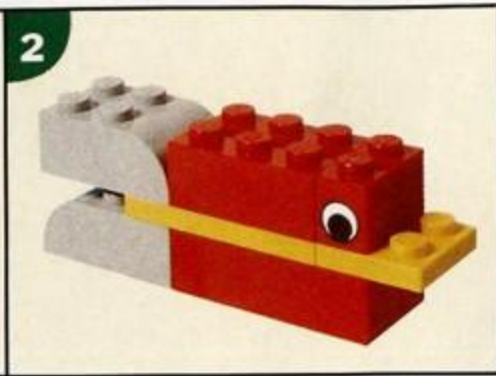

The LEGO logo is displayed in its characteristic white font with a black outline, set against a red square background.

creator

4116

 **WARNING:** CHOKING HAZARD.
Small parts. Not for children under 3 years.

2

3

4

5

1

2

3

AVERTISSEMENT : RISQUE D'ÉTOUFFEMENT.
Contient petites pièces. Ne convient pas aux enfants
de moins de 3 ans.

ADVERTENCIA: PELIGRO DE ASFIXIA.
No recomendado para niños menores de 3 años.
Contiene piezas pequeñas.

ATENÇÃO: Não recomendável para
crianças menores de 3 anos, por conter
partes pequenas que podem ser engolidas.