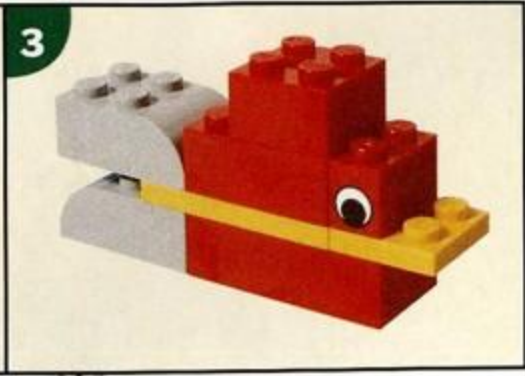

The LEGO logo is displayed in its characteristic white font with a black outline, set against a red square background.

creator

4116

 **WARNING:** CHOKING HAZARD.
Small parts. Not for children under 3 years.

2

3

4

5

1

2

3

AVERTISSEMENT : RISQUE D'ÉTOUFFEMENT.
Contient petites pièces. Ne convient pas aux enfants
de moins de 3 ans.

ADVERTENCIA: PELIGRO DE ASFIXIA.
No recomendado para niños menores de 3 años.
Contiene piezas pequeñas.

ATENÇÃO: Não recomendável para
crianças menores de 3 anos, por conter
partes pequenas que podem ser engolidas.