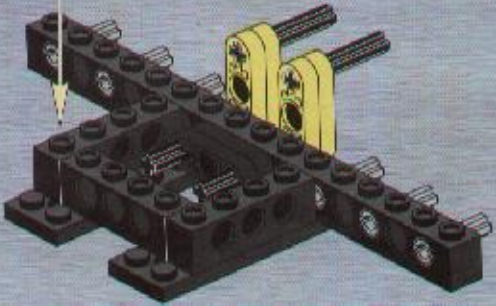

V8

V8

LEGO TECHNICAL

Scale bar: 1:1

5 8x

4

5 1x 4

1:1