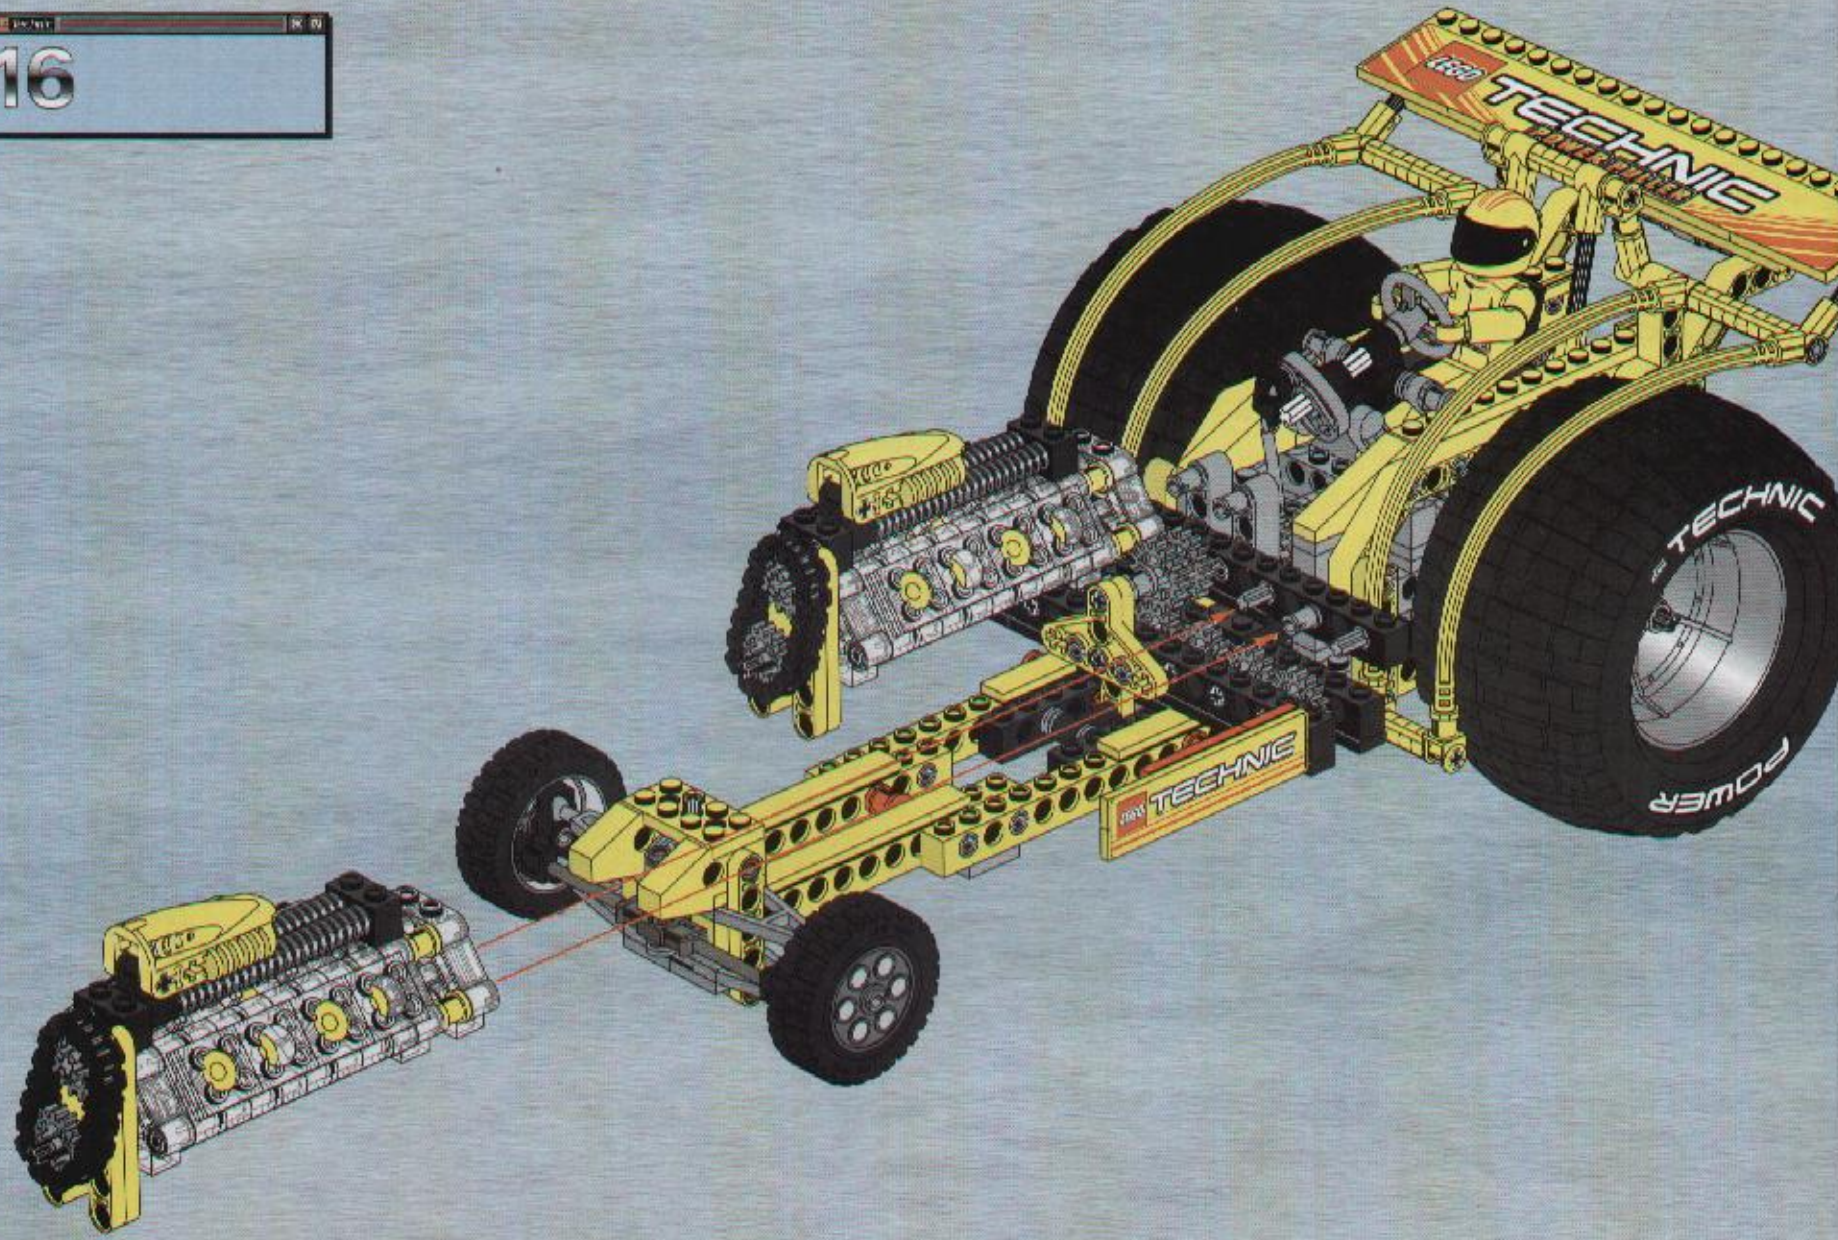

V8

V8

LEGO TECHNICAL

Scale bar: 1:1

5 8x

4

5 1x 4

1:1