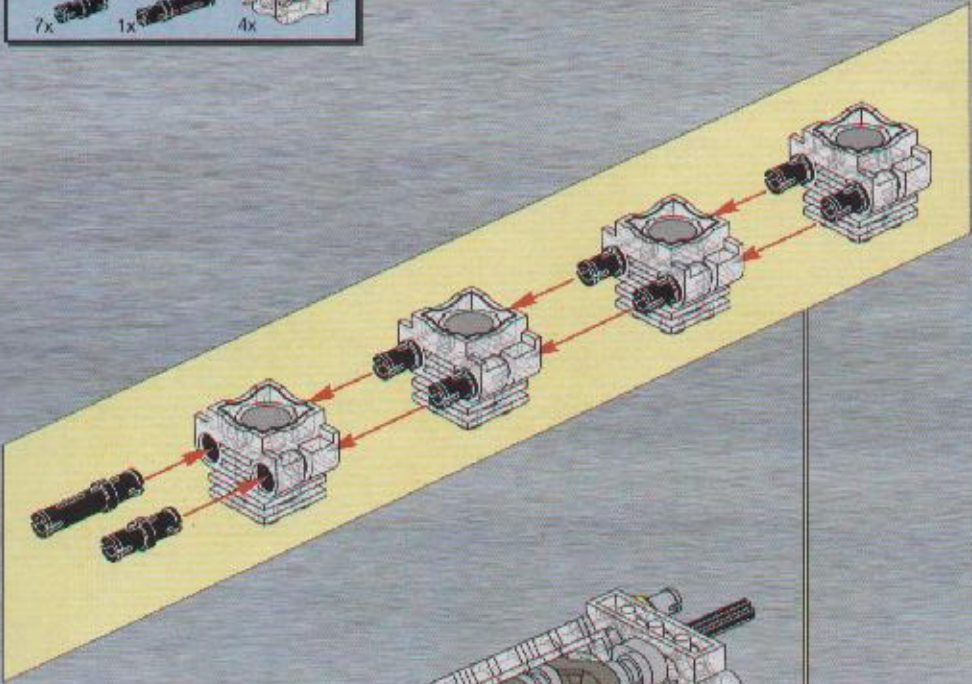

V8

V8

LEGO TECHNICAL

Scale bar: 1:1

5 8x

4

5 1x 4

1:1