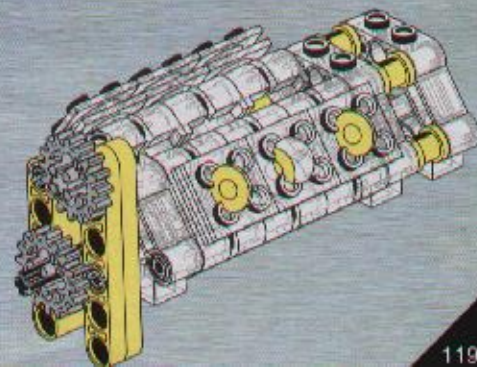

V8

V8

LEGO TECHNICAL

Scale bar: 1:1

5 8x

4

5 1x 4

1:1