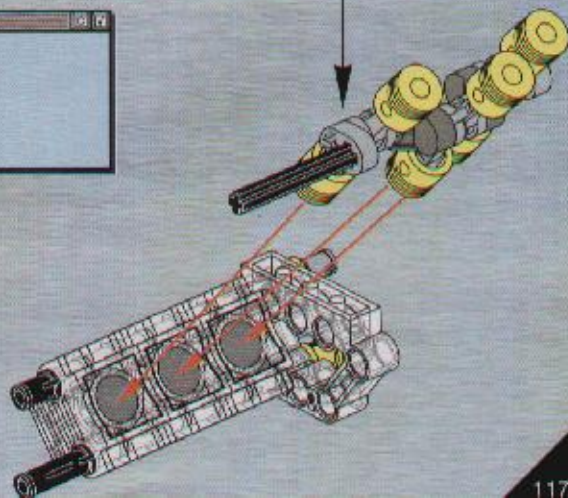

V8

V8

LEGO TECHNICAL

Scale bar: 1:1

5 8x

4

5 1x 4

1:1