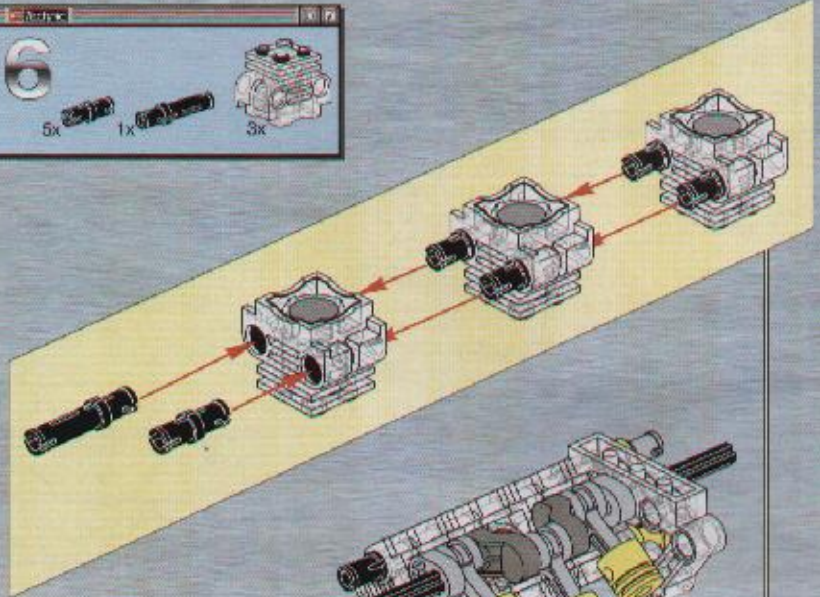

V8

V8

LEGO TECHNICAL

Scale bar: 1:1

5 8x

4

5 1x 4

1:1