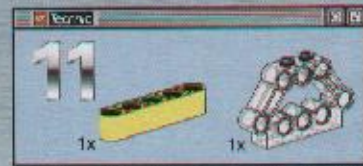

V8

V8

LEGO TECHNICAL

Scale bar: 1:1

5 8x

4

5 1x 4

1:1