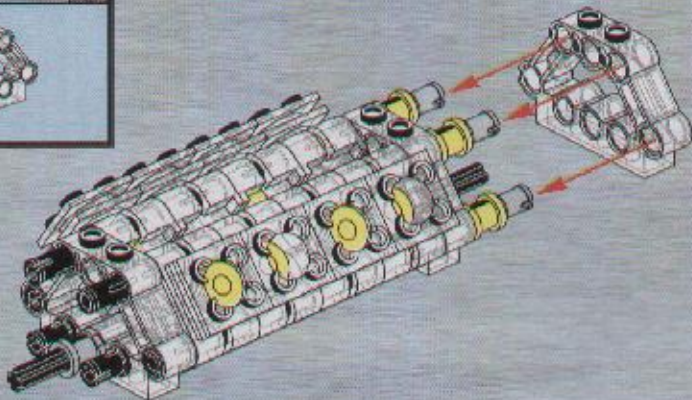

V8

V8

LEGO TECHNICAL

Scale bar: 1:1

5 8x

4

5 1x 4

1:1