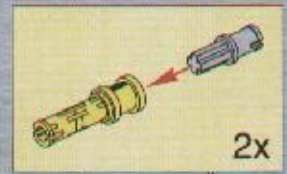

V8

V8

LEGO TECHNICAL

Scale bar: 1:1

5 8x

4

5 1x 4

1:1