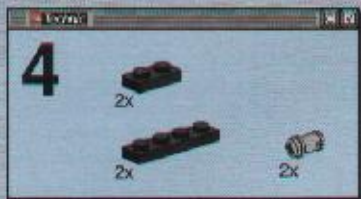

V8

V8

LEGO TECHNICAL

Scale bar: 1:1

5 8x

4

5 1x 4

1:1