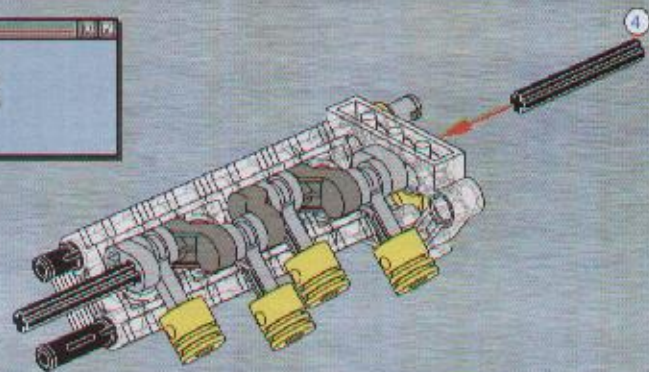

V8

V8

LEGO TECHNICAL

Scale bar: 1:1

5 8x

4

5 1x 4

1:1