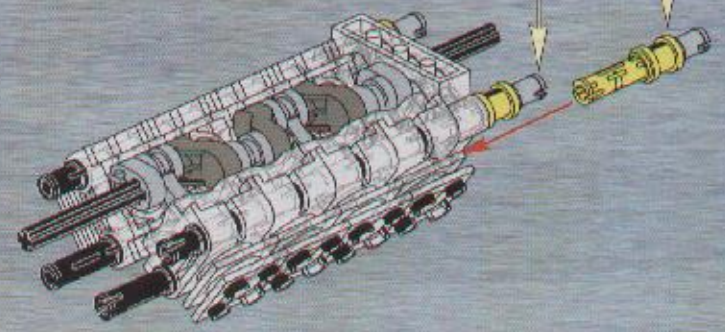

V8

V8

LEGO TECHNICAL

Scale bar: 1:1

5 8x

4

5 1x 4

1:1