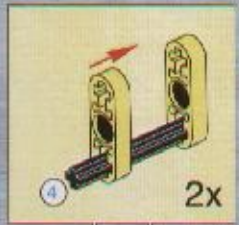

V8

V8

LEGO TECHNICAL

Scale bar: 1:1

5 8x

4

5 1x 4

1:1