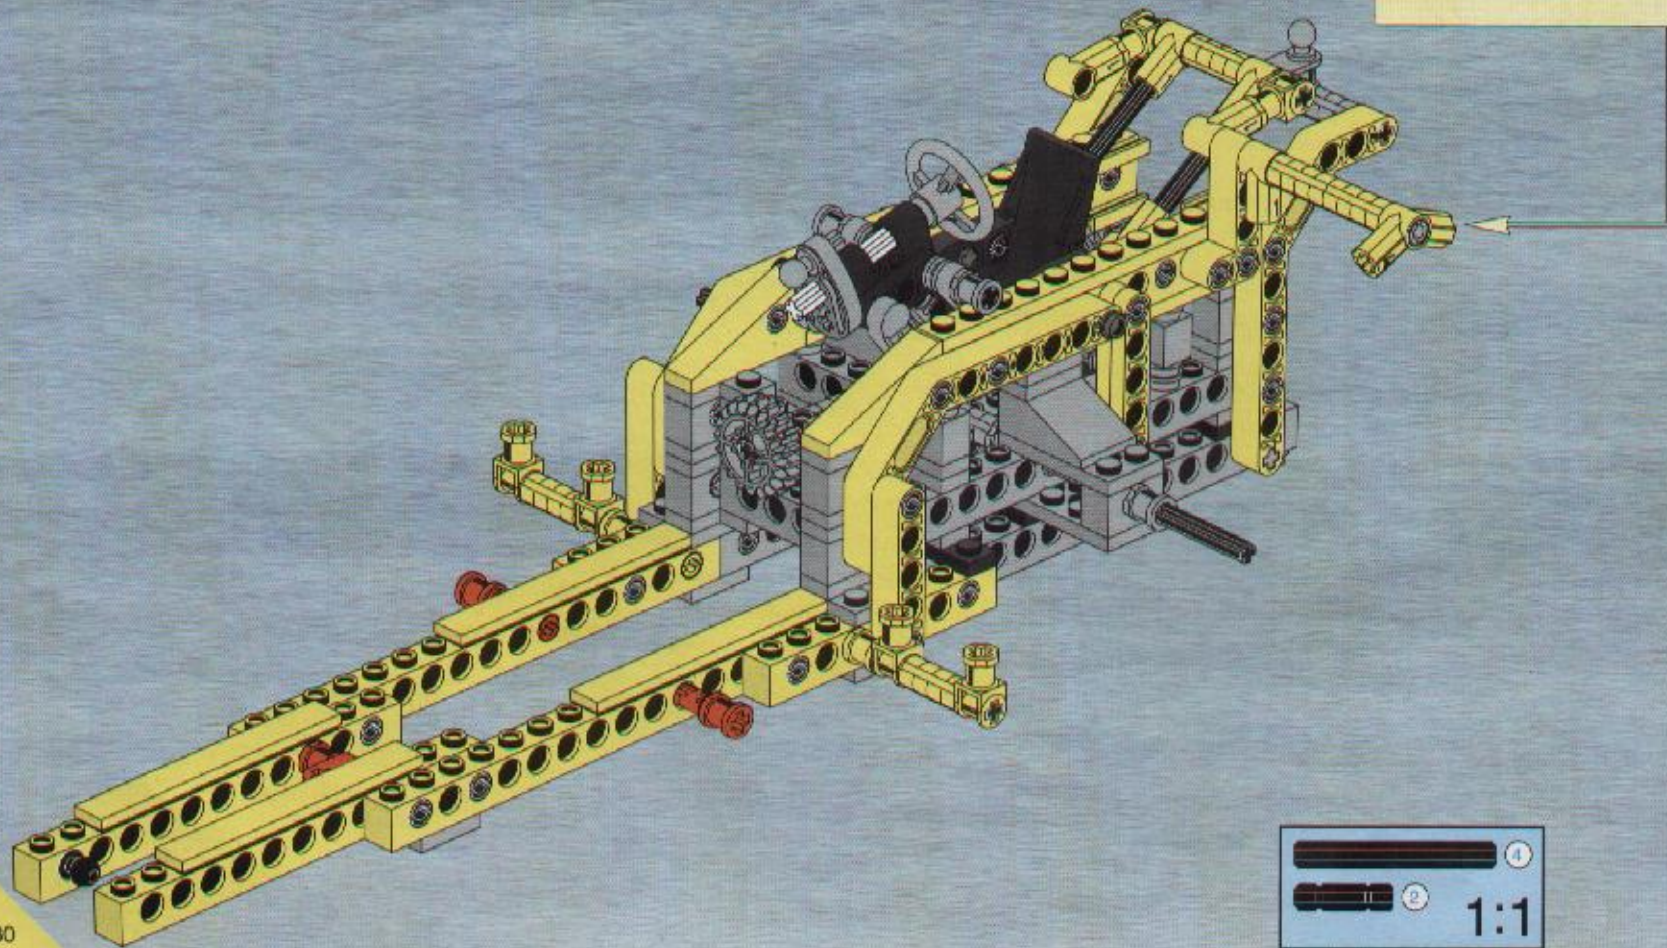

29

1x

1x

1x

2x

1x

1x

1x

1x

1x

1

2

3

4

1:1