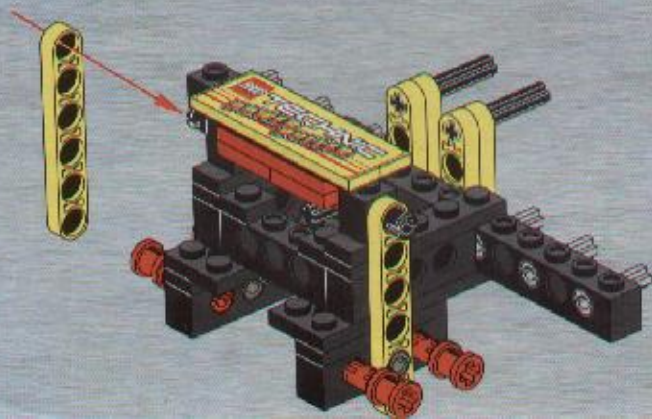

V8

V8

LEGO TECHNICAL

Scale bar: 1:1

5 8x

4

5 1x 4

1:1