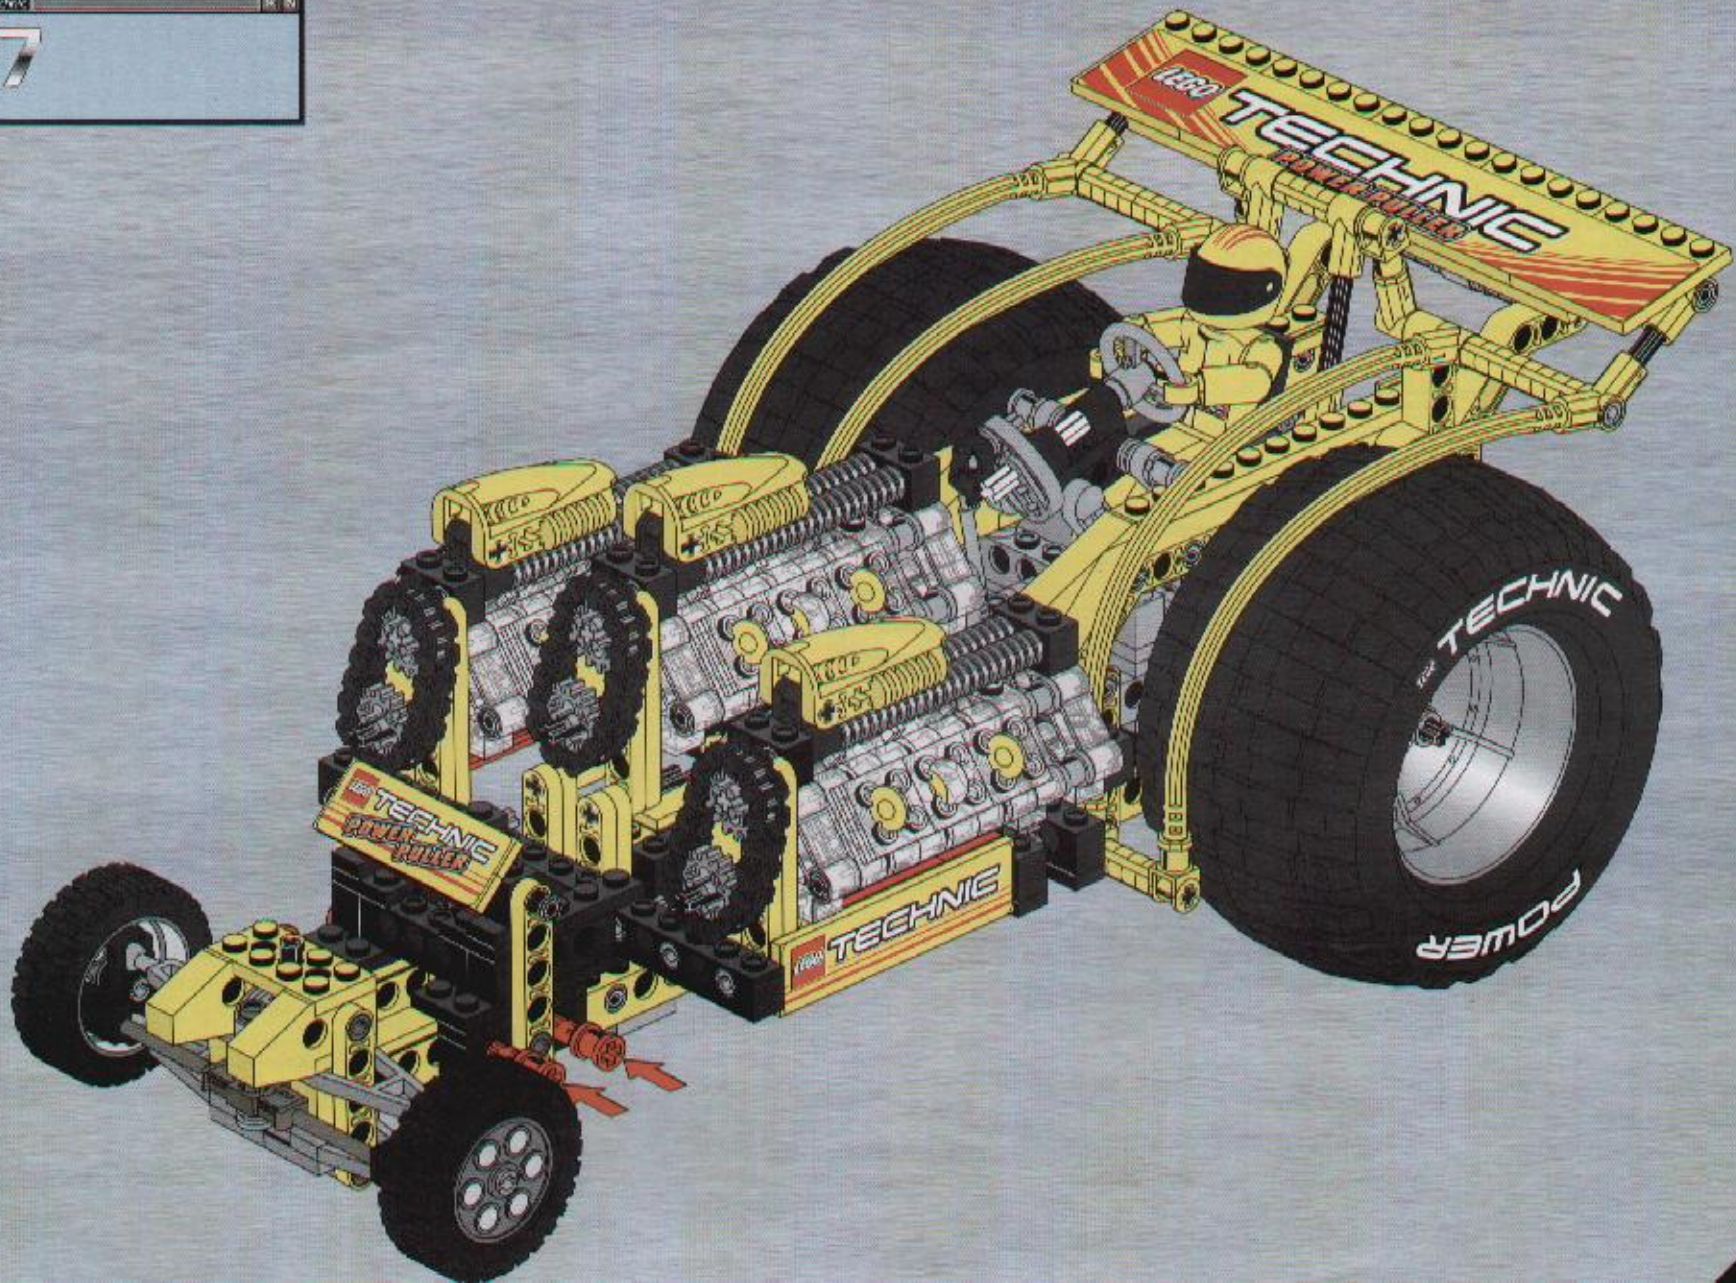

V8

V8

LEGO TECHNICAL

Scale bar: 1:1

5 8x

4

5 1x 4

1:1