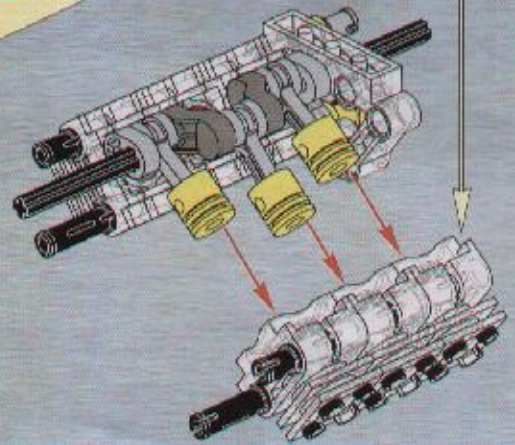

V8

V8

LEGO TECHNICAL

Scale bar: 1:1

5 8x

4

5 1x 4

1:1