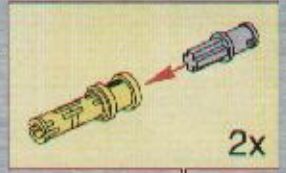

V8

V8

LEGO TECHNICAL

Scale bar: 1:1

5 8x

4

5 1x 4

1:1