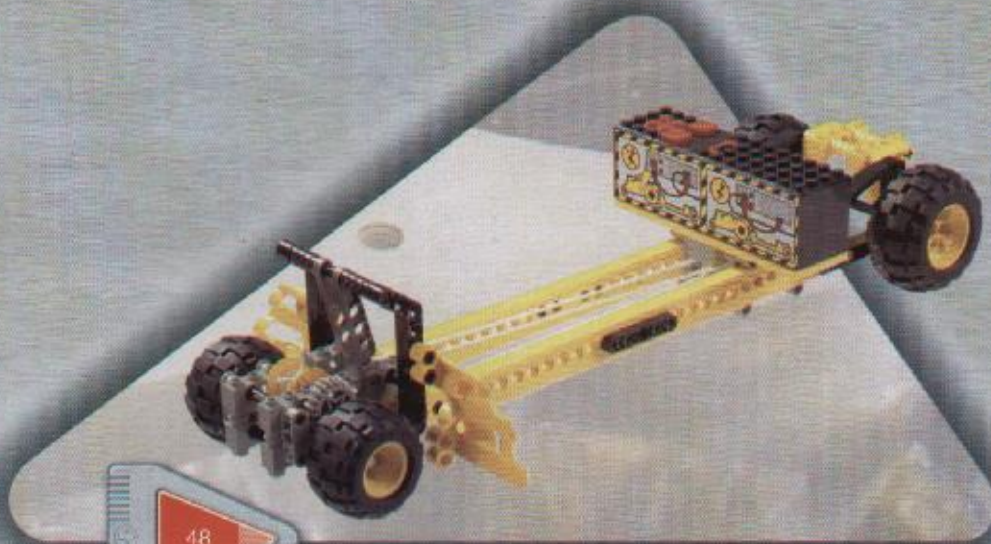

LEGO

TECHNIC

8457

9+

100m

100m

POWER PULLER

4

48

76

107

107

138

150

2x

1