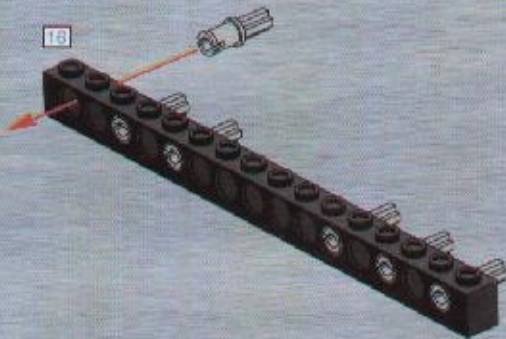

V8

V8

LEGO TECHNICAL

Scale bar: 1:1

5 8x

4

5 1x 4

1:1