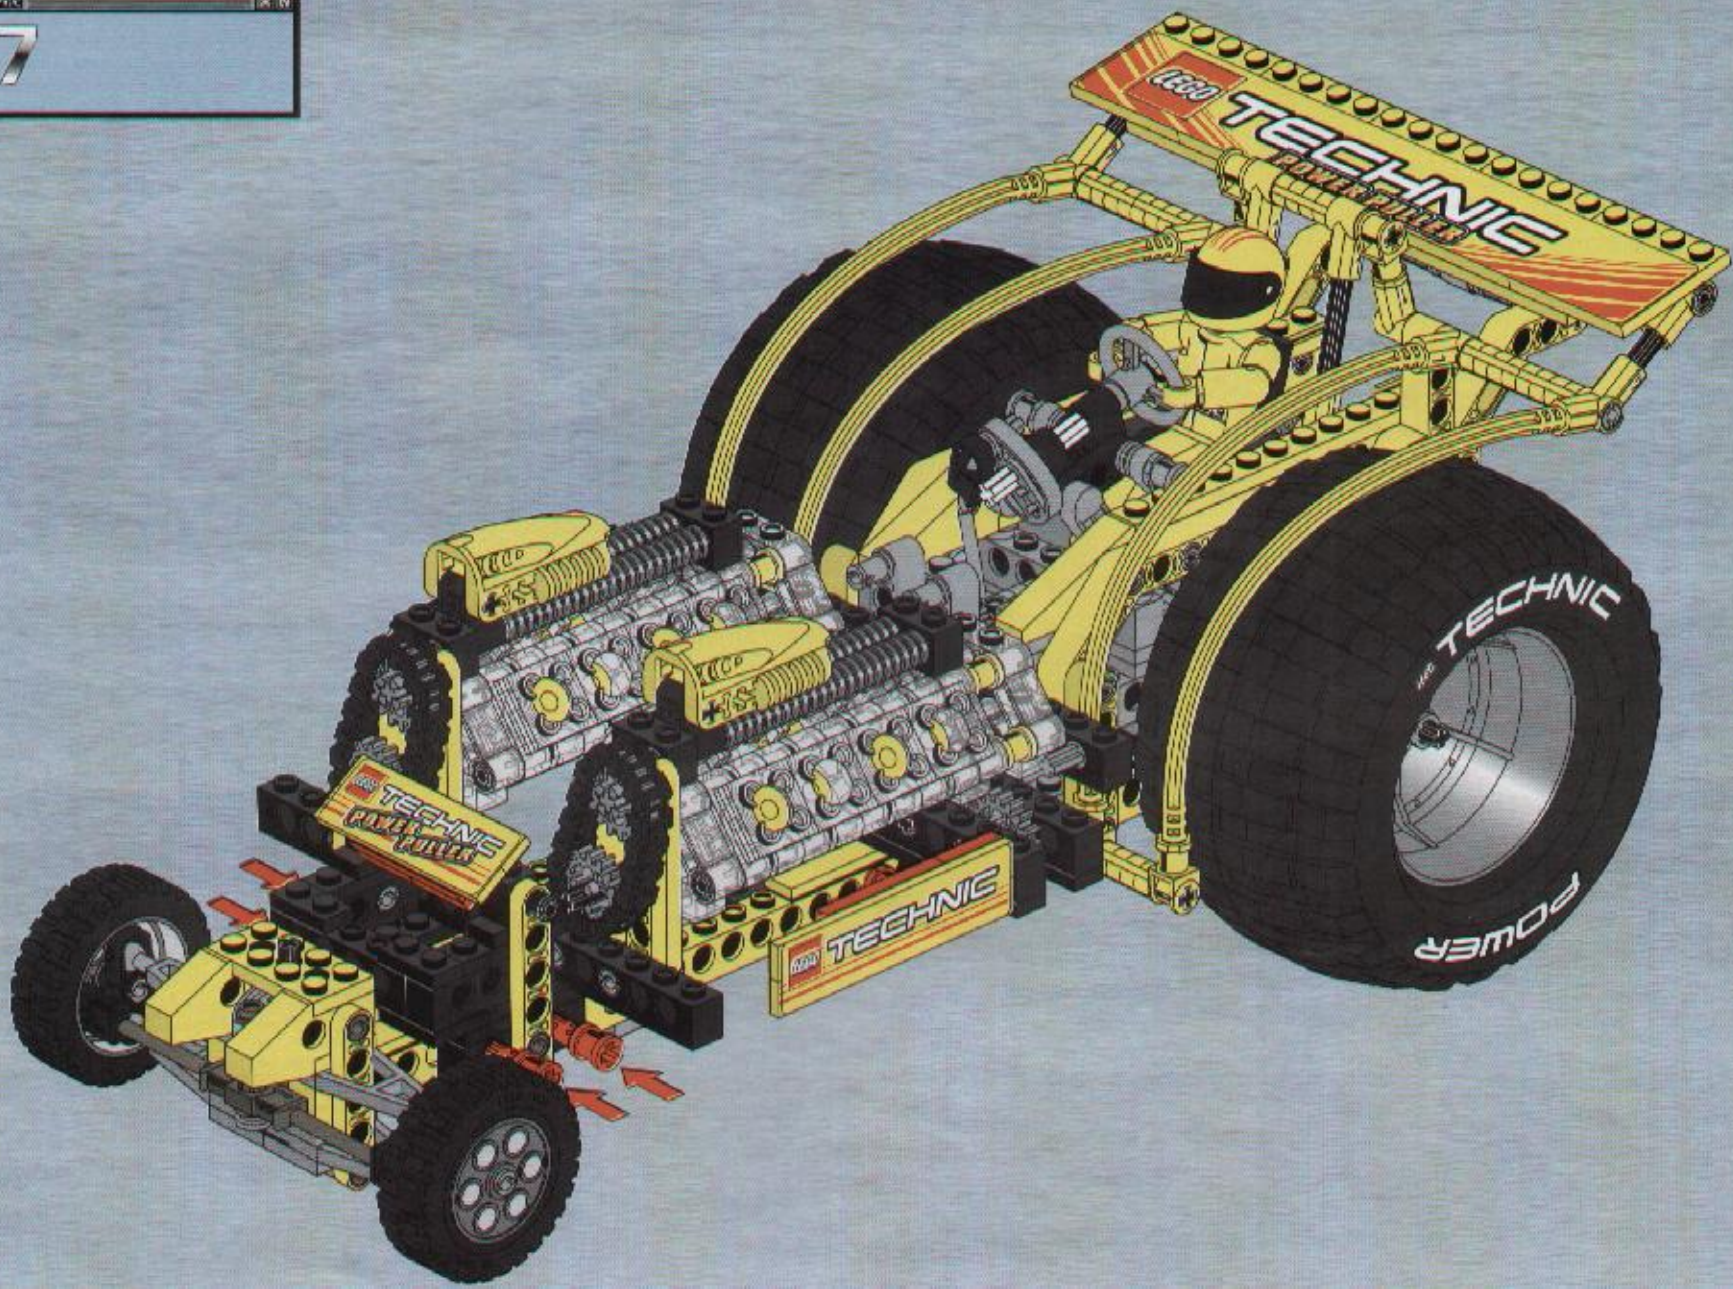

V8

V8

LEGO TECHNICAL

Scale bar: 1:1

5 8x

4

5 1x 4

1:1