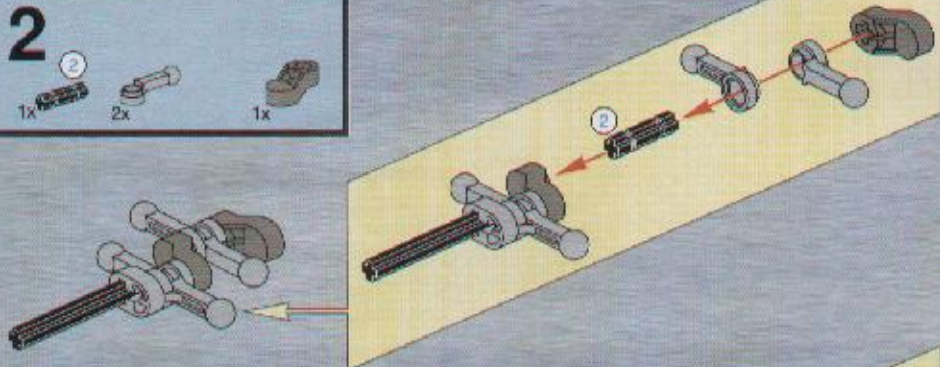

V8

V8

LEGO TECHNICAL

Scale bar: 1:1

5 8x

4

5 1x 4

1:1