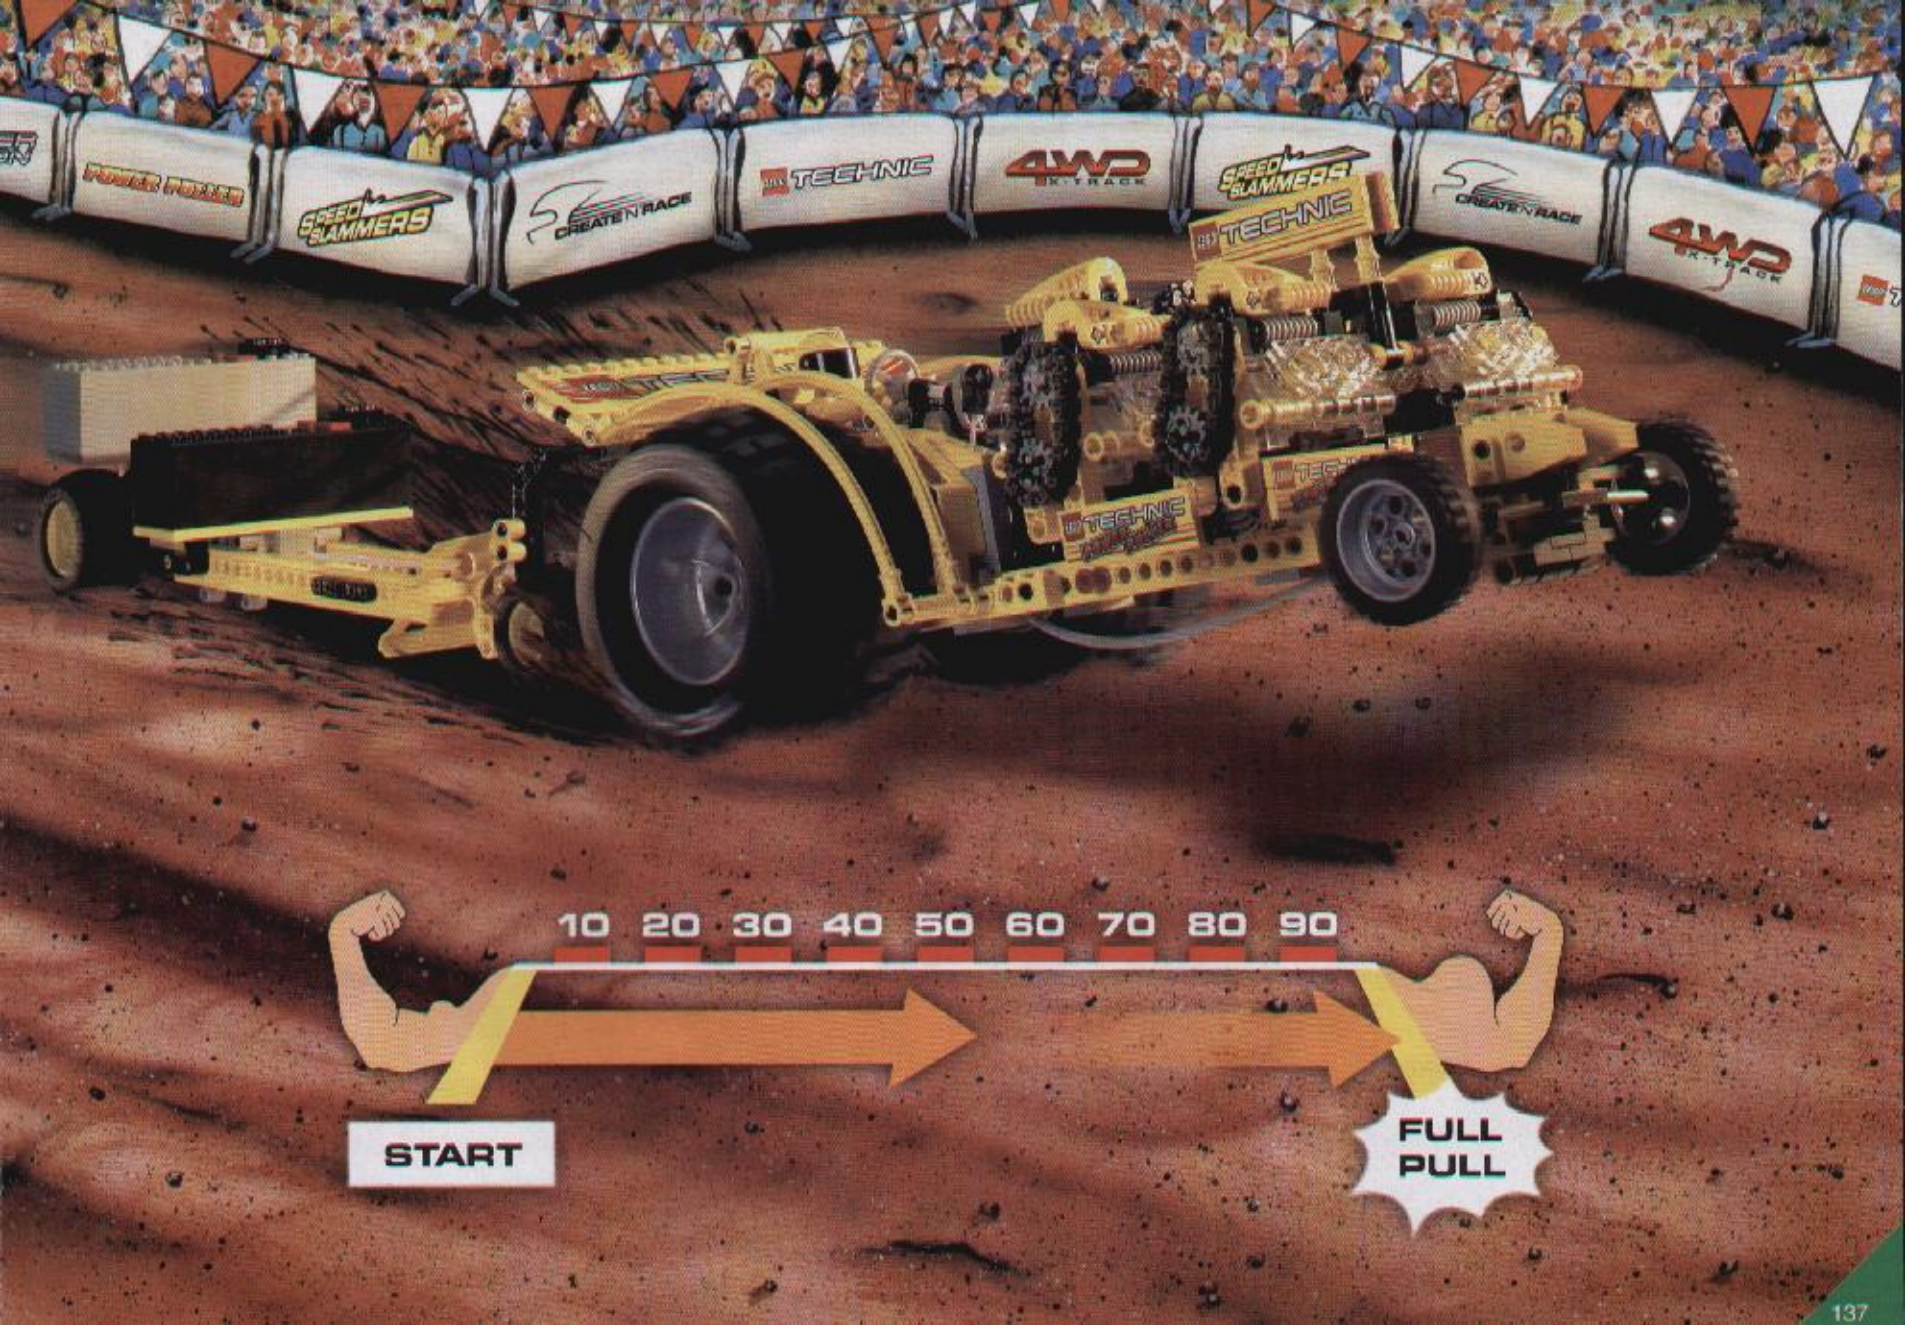

V8

V8

LEGO TECHNICAL

Scale bar: 1:1

5 8x

4

5 1x 4

1:1