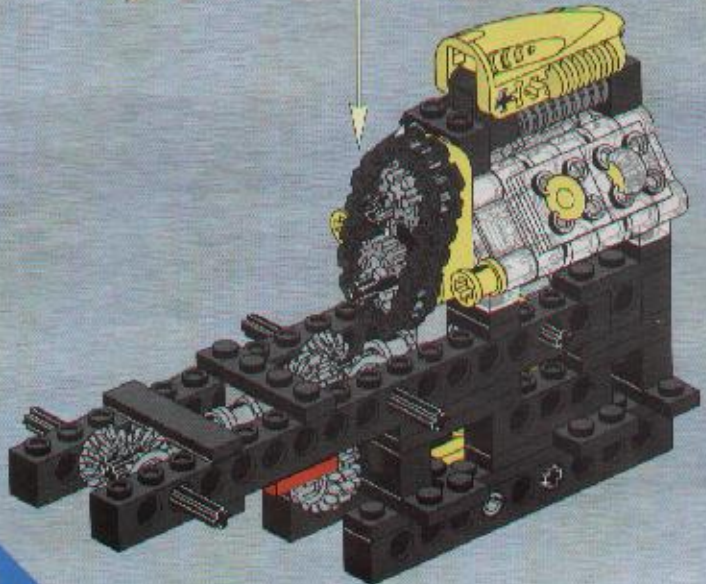

17
16x

2x

1
1x

2
1x

3
4x 1x 2x