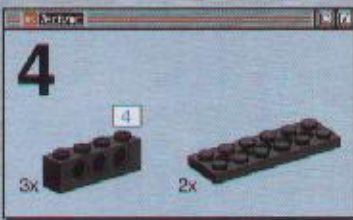

V8

V8

LEGO TECHNICAL

Scale bar: 1:1

5 8x

4

5 1x 4

1:1