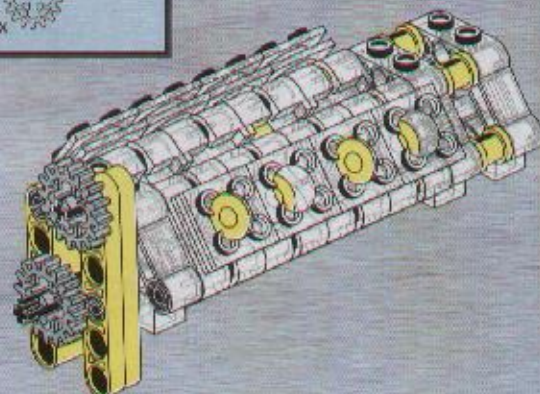

V8

V8

LEGO TECHNICAL

Scale bar: 1:1

5 8x

4

5 1x 4

1:1