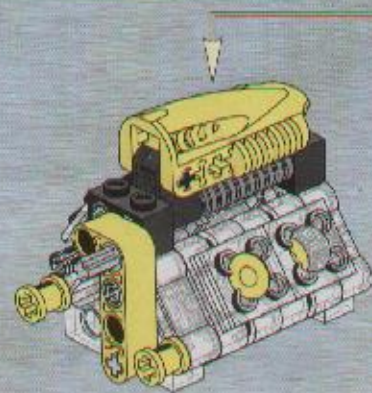

12

2x 1x ②

1x 2x 2x

2x 1x

②

1:1

1:1