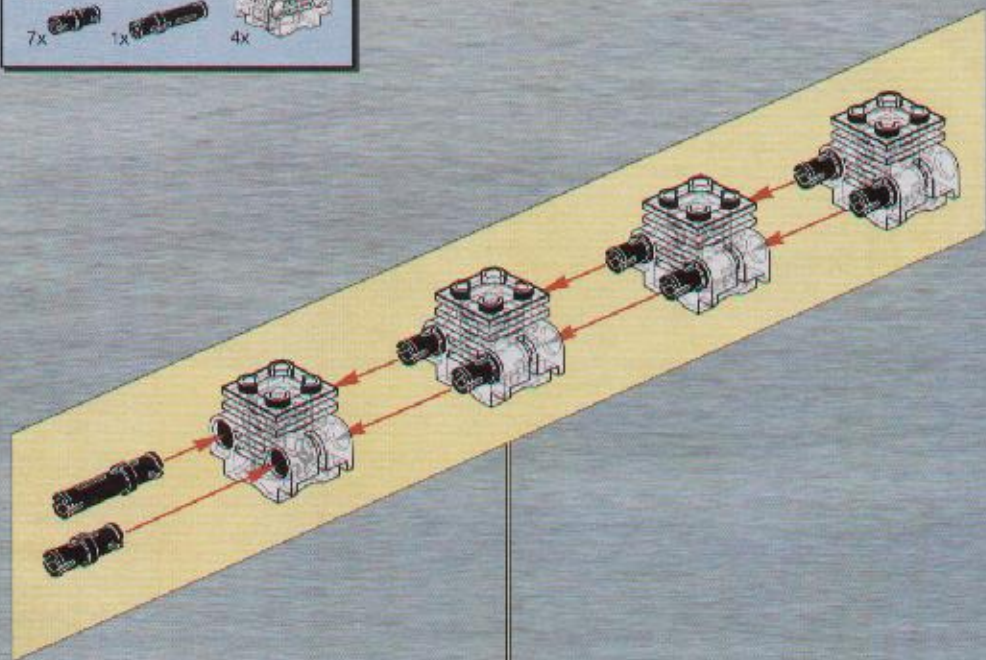

V8

V8

LEGO TECHNICAL

Scale bar: 1:1

5 8x

4

5 1x 4

1:1