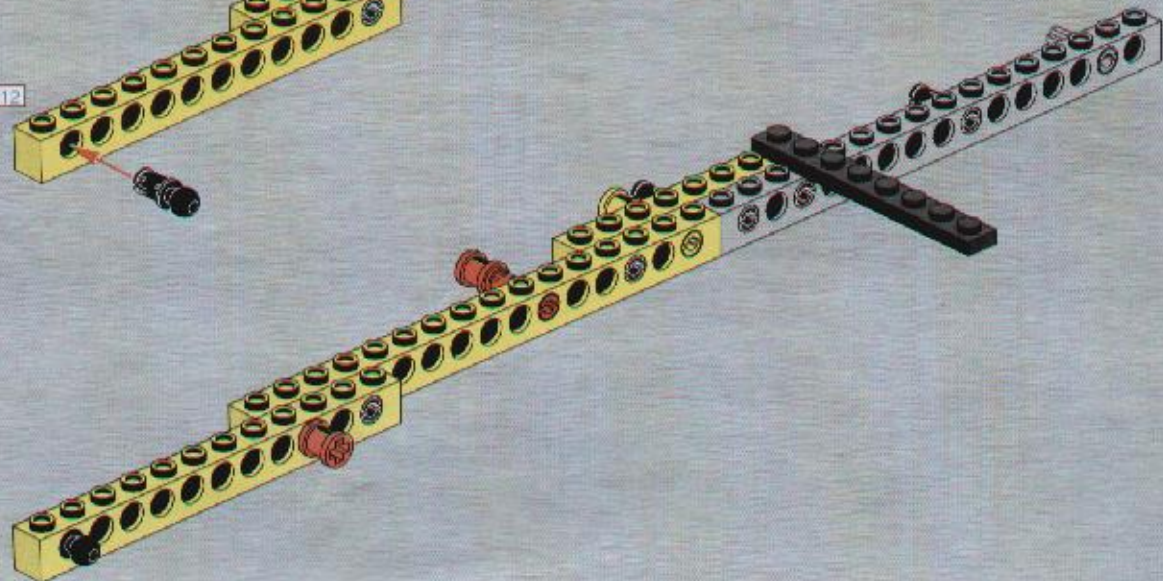

LEGO

TECHNIC

8457

9+

100m

100m

POWER PULLER

4

48

76

107

107

138

150

2x

1