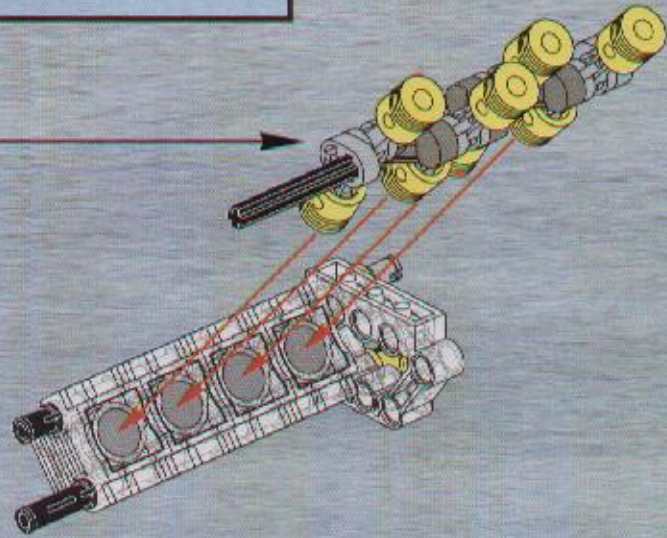

V8

V8

LEGO TECHNICAL

Scale bar: 1:1

5 8x

4

5 1x 4

1:1