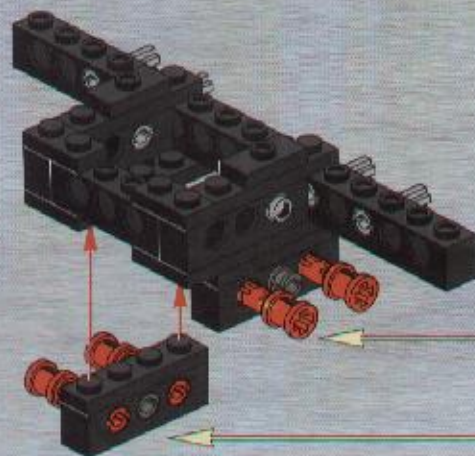

V8

V8

LEGO TECHNICAL

Scale bar: 1:1

5 8x

4

5 1x 4

1:1