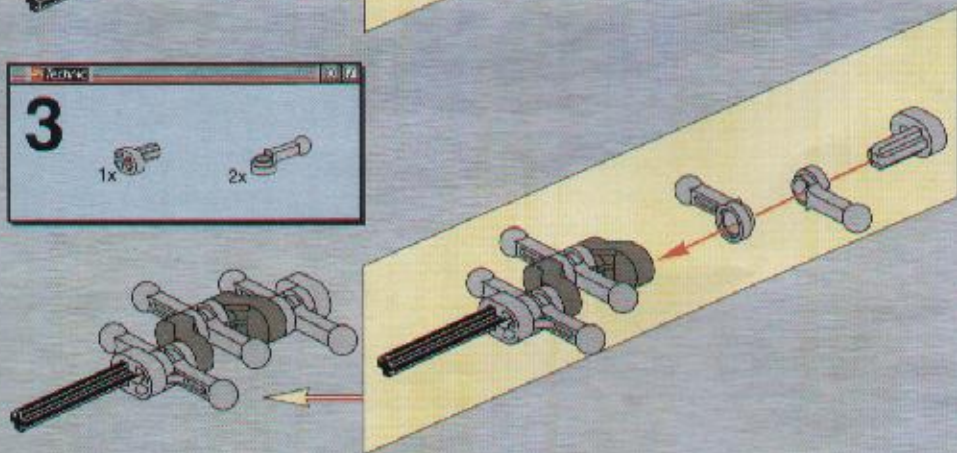

V8

V8

LEGO TECHNICAL

Scale bar: 1:1

5 8x

4

5 1x 4

1:1