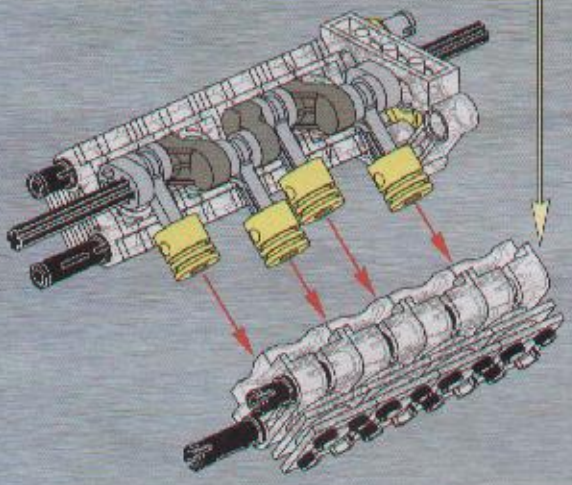

V8

V8

LEGO TECHNICAL

Scale bar: 1:1

5 8x

4

5 1x 4

1:1