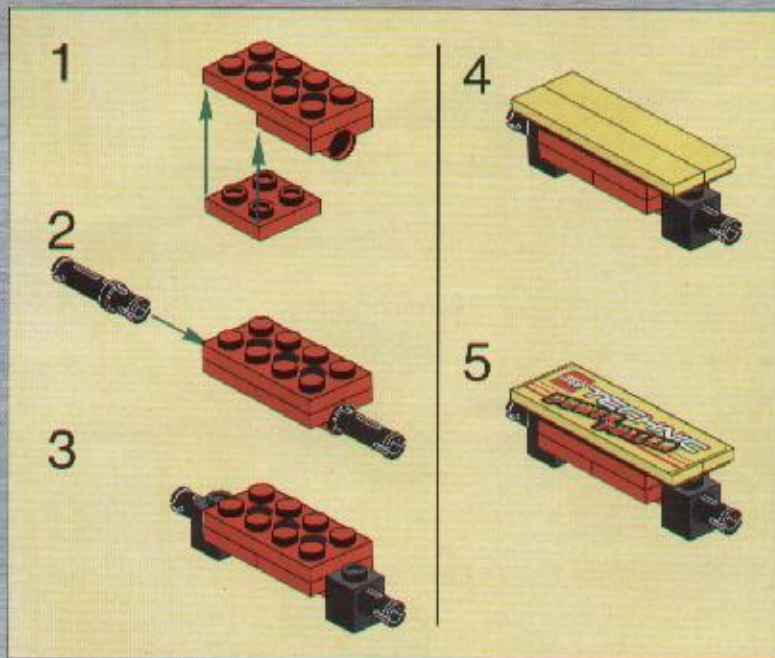

V8

V8

LEGO TECHNICAL

Scale bar: 1:1

5 8x

4

5 1x 4

1:1