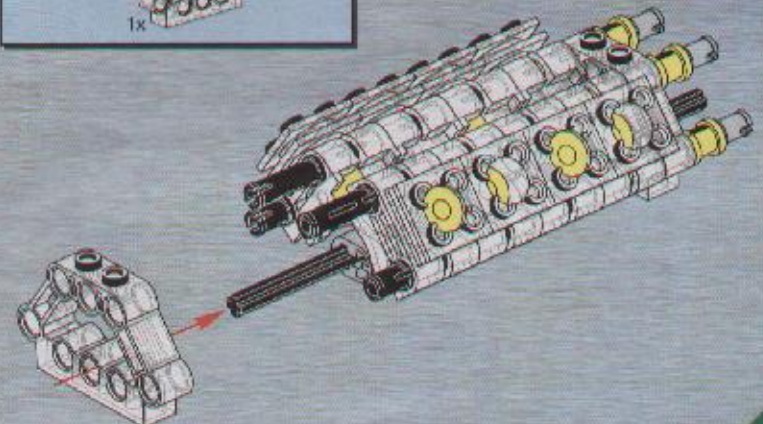

V8

V8

LEGO TECHNICAL

Scale bar: 1:1

5 8x

4

5 1x 4

1:1