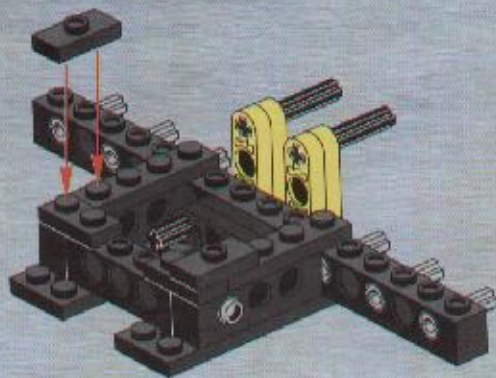

V8

V8

LEGO TECHNICAL

Scale bar: 1:1

5 8x

4

5 1x 4

1:1