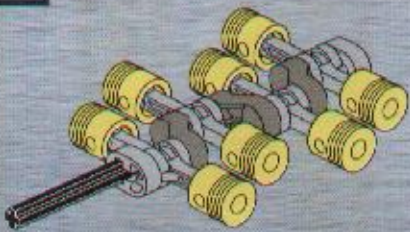

V8

V8

LEGO TECHNICAL

Scale bar: 1:1

5 8x

4

5 1x 4

1:1