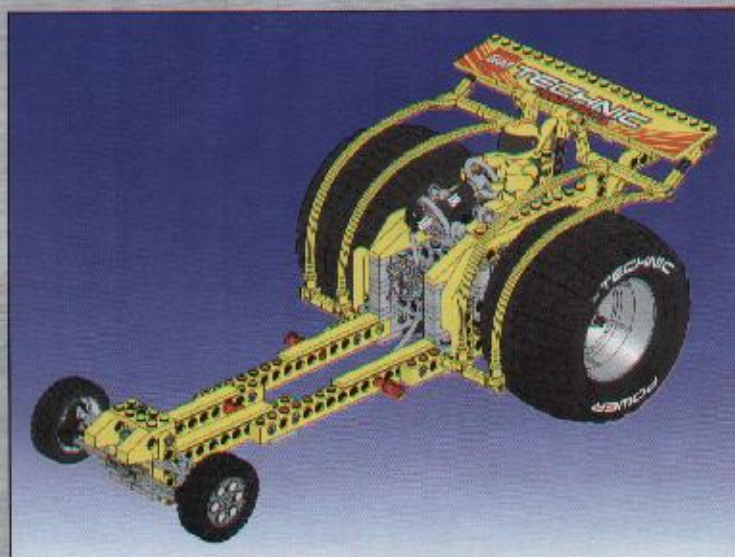

LEGO

TECHNIC

8457

9+

100m

100m

POWER PULLER

4

48

76

107

107

138

150

2x

1