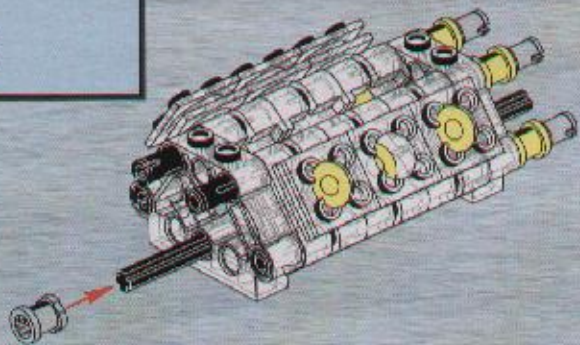

V8

V8

LEGO TECHNICAL

Scale bar: 1:1

5 8x

4

5 1x 4

1:1