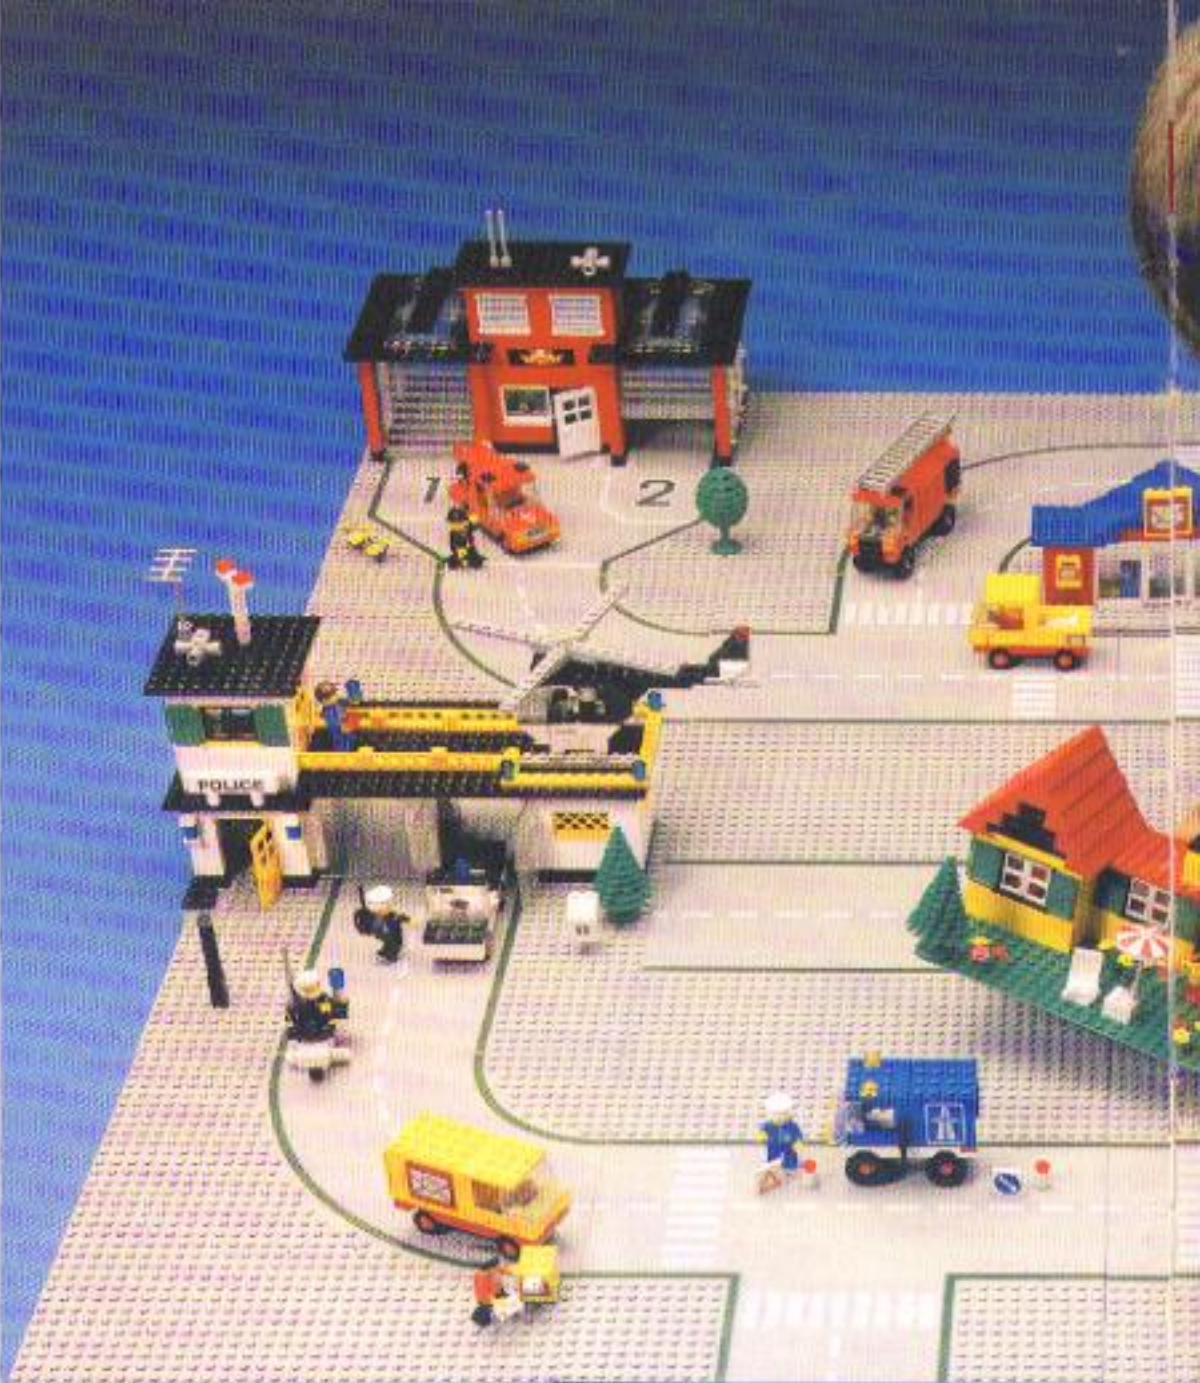

1982

LEGO[®]LAND

1982

LEGO

Bouw steen voor steen je eigen wereldje.

Met LEGOLAND® Miniland en LEGOLAND Ruimtevaart kun je zelf een stadje of ruimtebasis bouwen. Begin met LEGO® straatplaten, daarop kunnen je auto's rijden en kun je je stad, stap voor stap, verder opbouwen. Of creëer een landings-terrein voor ruimtesuizers op je eigen »onbekende planeet« met de terrein- en platformplaten.

Het LEGO bouwsysteem begint met DUPLO dozen voor de allerkleinsten en eindigt met treinen en technisch LEGO.

Deze folder toont van de circa 200 dozen slechts de serie LEGOLAND dozen (zie binnenzijde achter-omslag) voor de leeftijd 5-12 jaar. Een volledige catalogus is in Maart 1982 beschikbaar.

LEGOLAND dozen bevatten eindeloos veel mogelijkheden.

Het verzamelen van LEGOLAND dozen betekent steeds nieuwe ontdekkingen en avonturen. Alle LEGOLAND modellen zijn op dezelfde schaal. Van je Legolandertjes kun je armen, benen, hoofd en handen bewegen. Zij rijden in auto's en passen in huizen en treinen. En alles wat je maakt kun je veranderen, zo vaak je wilt. Je fantasie wordt werkelijkheid.

LEGOLAND Miniland

Bouwen en spelen
in je eigen LEGO
stadje. Er zijn veel
mogelijkheden en
er komen steeds
nieuwe dingen om
je LEGOLAND uit
te breiden.

LEGOLAND
Miniland heeft alles
wat een echte stad
ook heeft. Huizen,
auto's, bomen
verkeersborden en
nog veel meer.