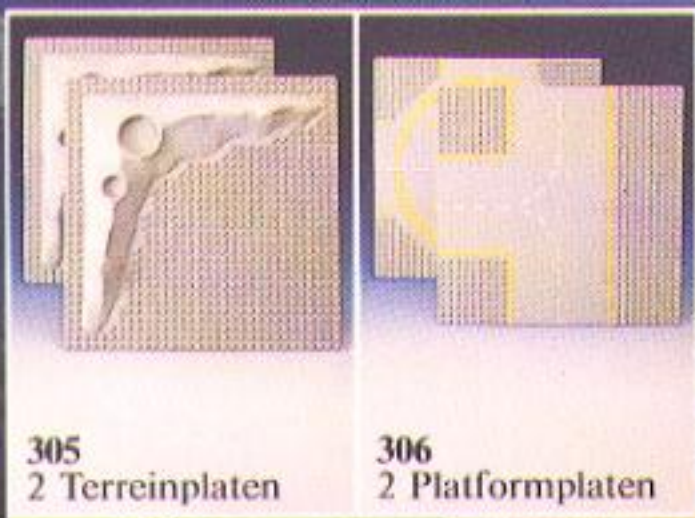

Nog meer plezier, door het bouwen op straatplaten!

Als je op straatplaten bouwt,
heb je meteen fietspaden,
straten en tuinen in je
LEGOLAND® stad!

Voor je LEGOLAND Ruimte-
vaart zijn er platen met landings-
banen en/of kraters, om een
echte buitenaardse landingsplaats
te maken.