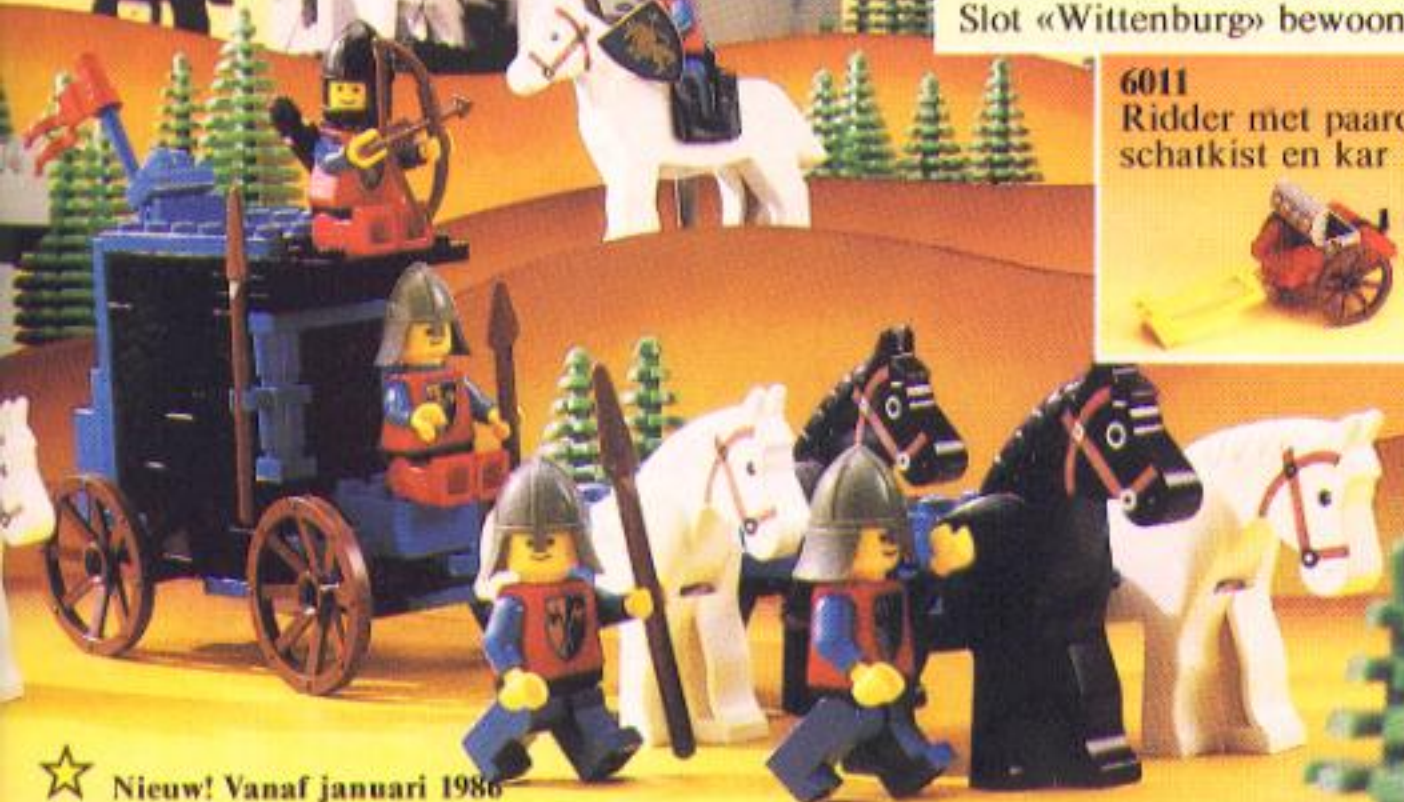

Beleef de avonturen mee!

Bijvoorbeeld een schitterende parade op het kasteelplein voor de nieuwe jonkvrouw of een toernooi met moedige ridders en vurige paarden.

6080
Slot «Wittenburg» bewoond door Ridder Pieter van Blankevoort

6011
Ridder met paard,
schatkist en kar

6012
Kruisboog-wagen met ridders

6055
De snelle Boevenkar
met 4 paarden, bewakers en ridder

6023
Reiskoets met
jonkvrouw en kleeid-koffer

6067
Herberg «De Gulle Hap» met
uitkijkpost, waardin en bewaking