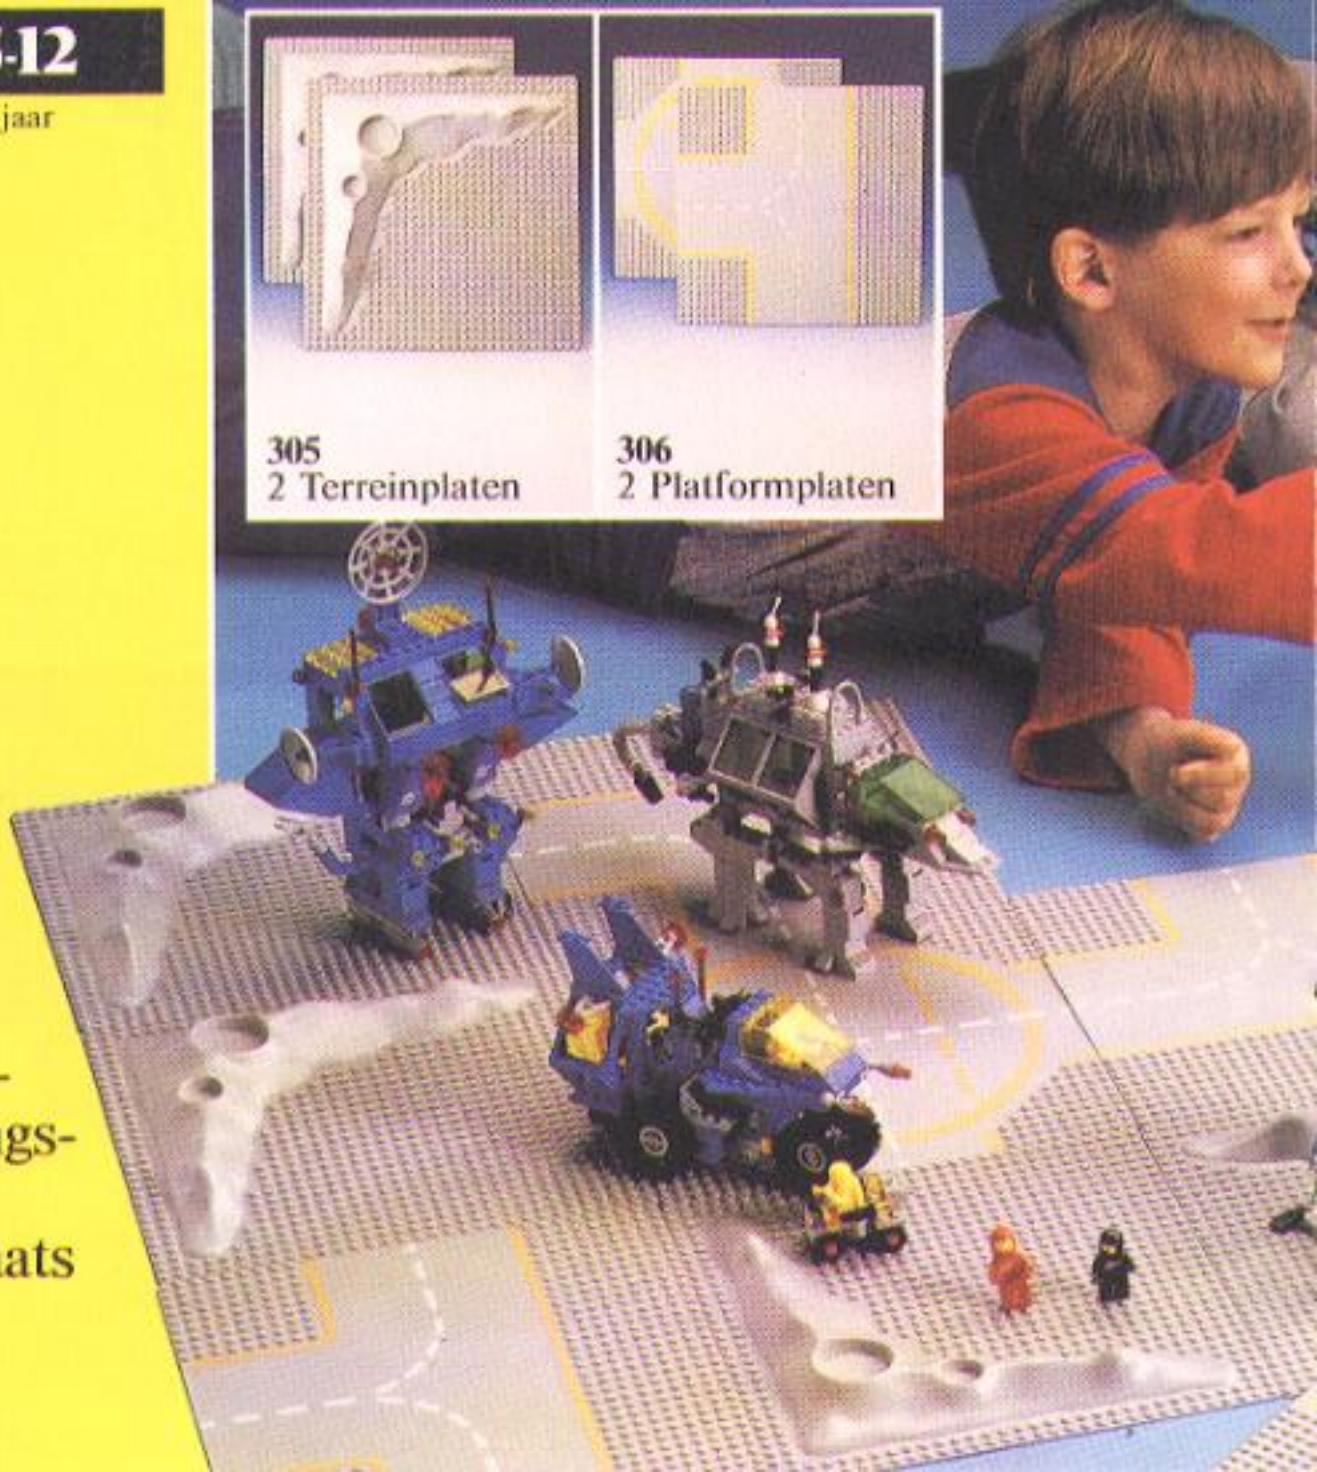

Nog meer plezier, door het bouwen op straatplaten!

Als je op straatplaten bouwt,
heb je meteen fietspaden,
straten en tuinen in je
LEGOLAND® stad!

Voor je LEGOLAND Ruimte-
vaart zijn er platen met landings-
banen en/of kraters, om een
echte buitenaardse landingsplaats
te maken.