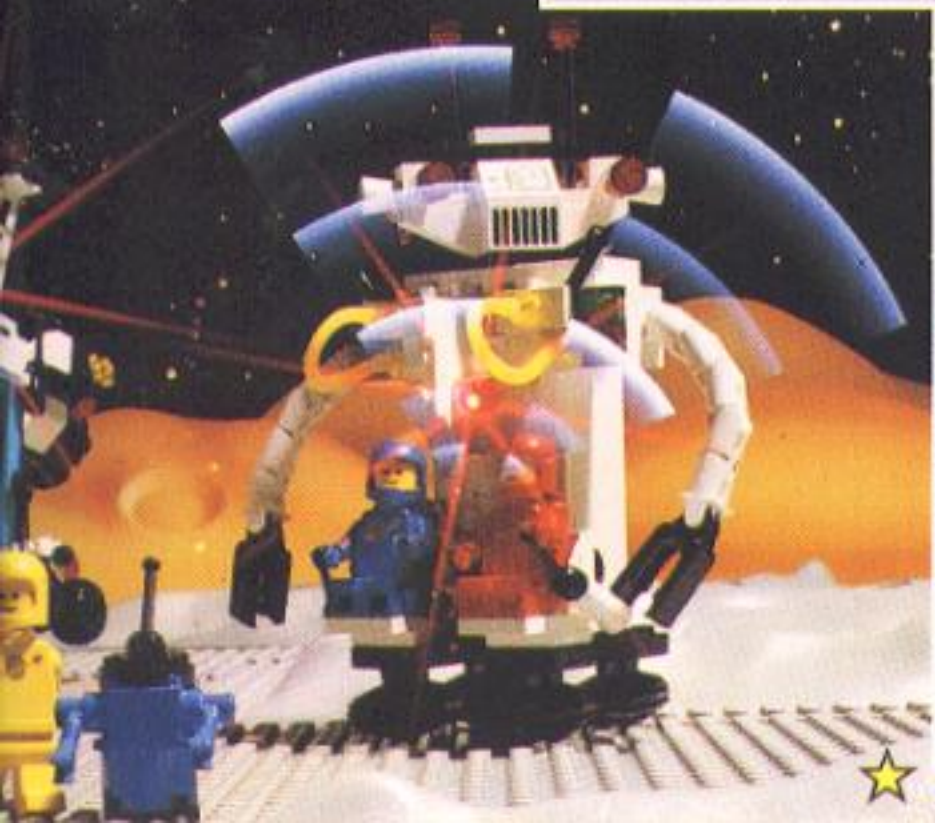

6783
Gamma-2 Planeetverkenner. Ruimtekruiser met geluids- en lichtsignalen, afkoppelstations voor bewaaking en radio-observatie (excl. 9 Volt batterij)

Nieuw! Vanaf maart 1986