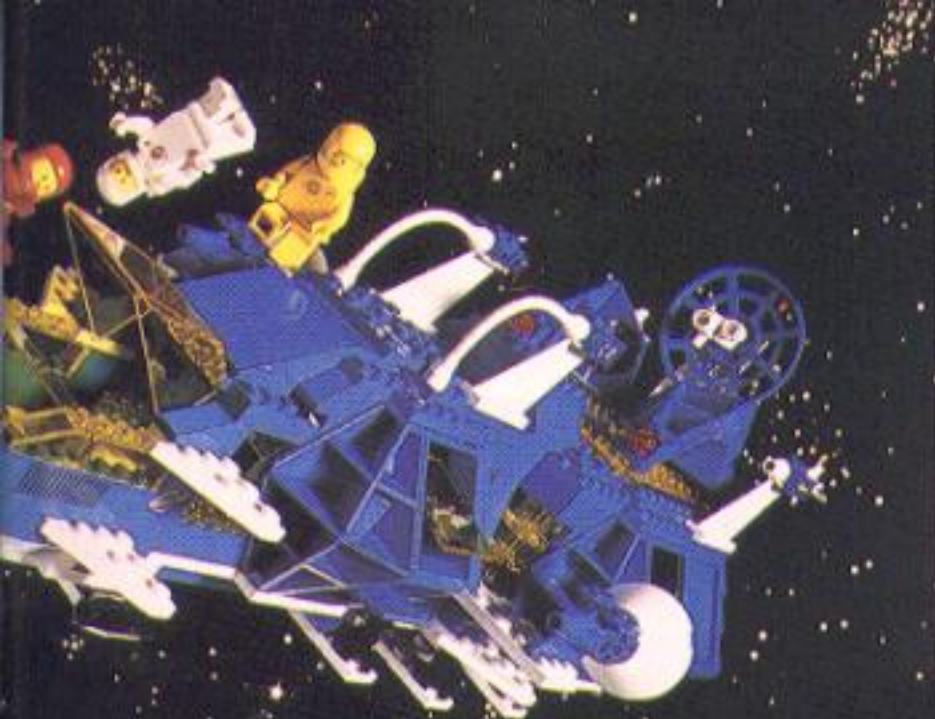

6985

Interkosmos-schip met dampkring-kapsule en lab-car