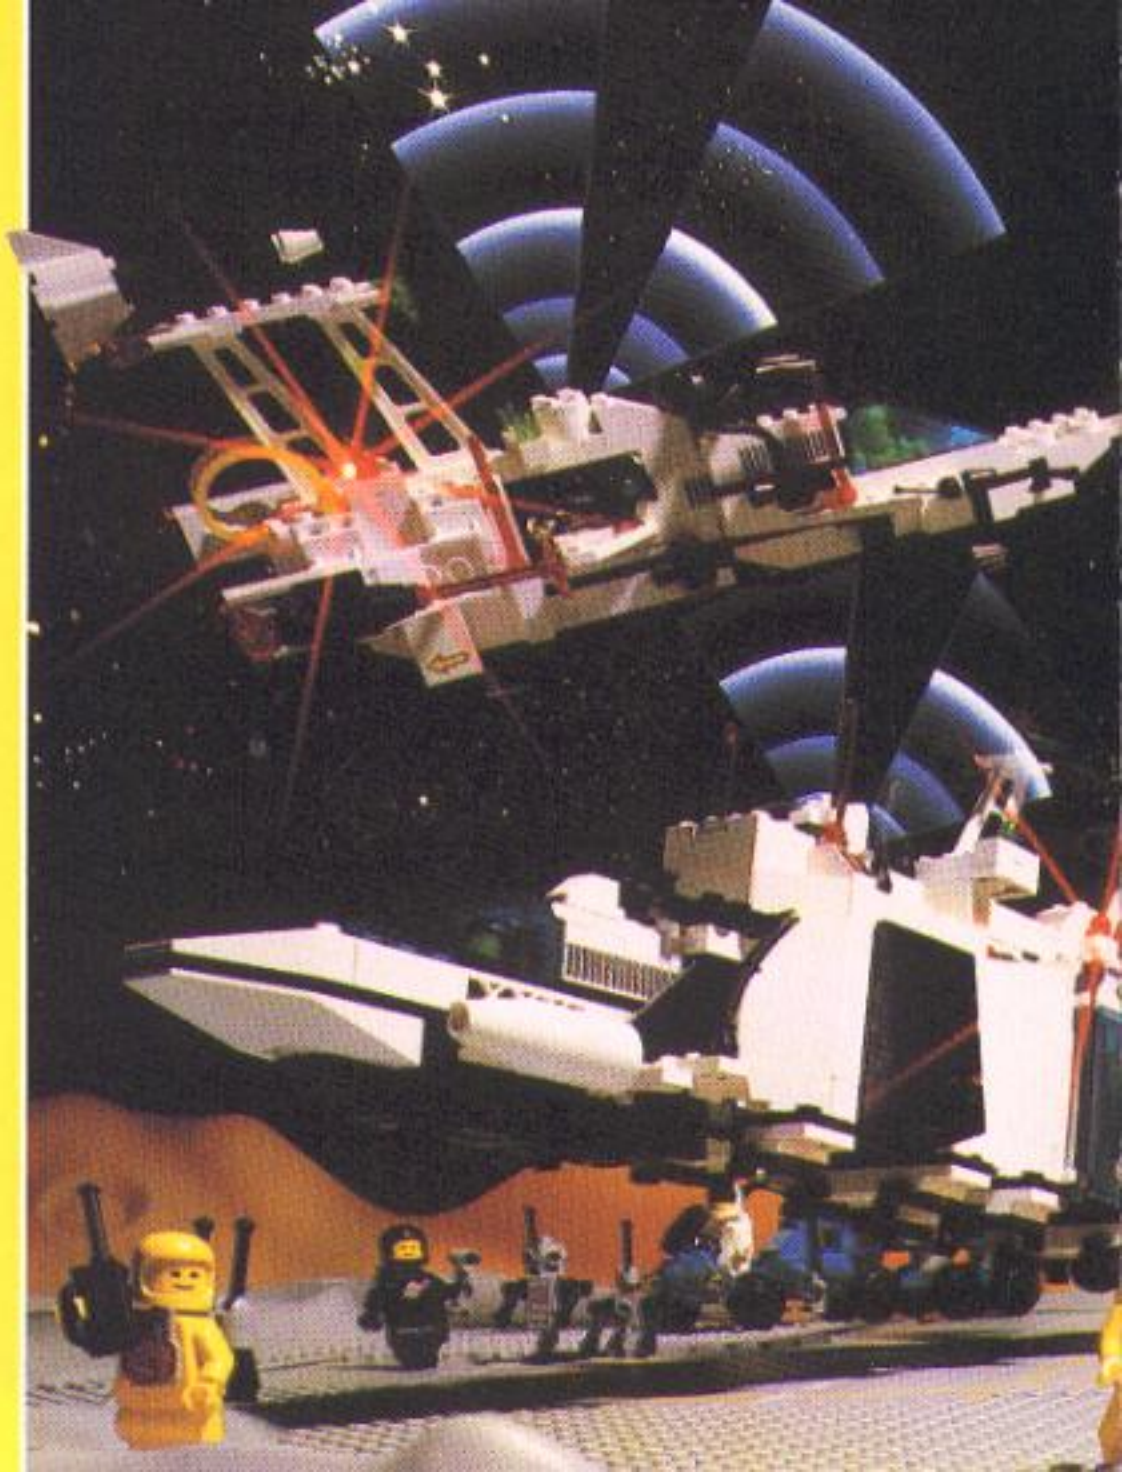

Kijk en luister naar de ruimte!

Het wordt nu nog spannender in de LEGOLAND® Ruimte door de komst van echte elektronisch- en draadloos werkende lichten en geluiden, werkend op een 9 Volts batterijtje.

De robot en twee ruimteschepen zijn uitgerust met flitslichten en geluids-signalen. Dat gaat zelfs jouw fantasie te boven!