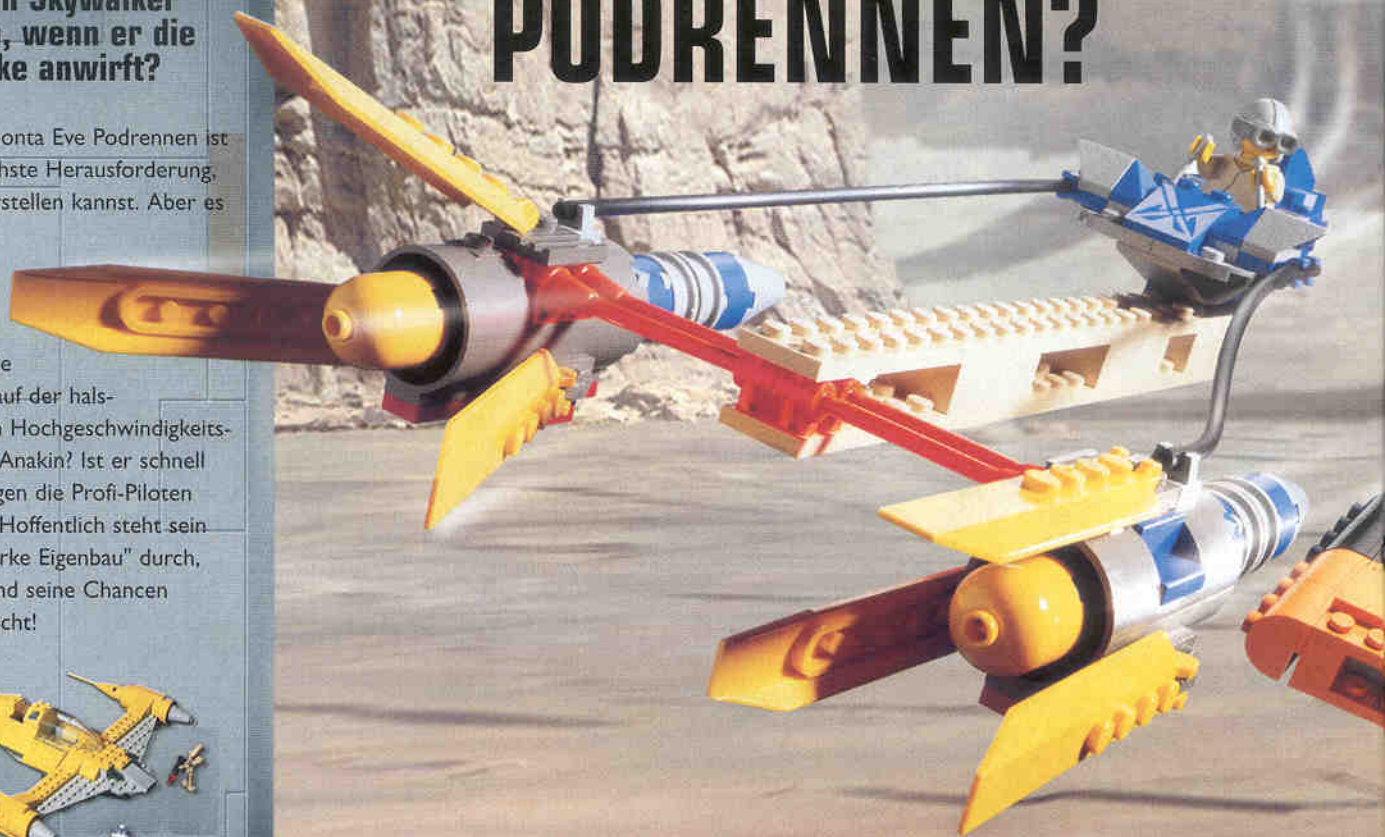

NEU

Fantastisch!! Chewbacca hat einen Imperial AT-ST Walker gefangen genommen - und jetzt kann er die bösen Imperials überraschen.
7127 LEGO Star Wars Imperial AT-ST™
Ab 7 Jahren.

NEU

Darth Vader und seine Sturmtruppen haben Prinzessin Leias Schiff gekapert. Hilf R2-D2 und C3PO dabei, es bis zur Fluchtkapsel zu schaffen!
7106 LEGO Star Wars Droid Escape™
Ab 6 Jahren.

LEGO**STAR
WARS**

Glaubst du, du kannst mit Anakin Skywalker mithalten, wenn er die Triebwerke anwirft?

Das große Boonta Eve Podrennen ist die unglaublichste Herausforderung, die du dir vorstellen kannst. Aber es ist auch die gefährlichste! Nur die Härtesten überstehen die drei Runden auf der halbsprecherischen Hochgeschwindigkeitsstrecke. Und Anakin? Ist er schnell genug, um gegen die Profi-Piloten zu bestehen? Hoffentlich steht sein Podracer "Marke Eigenbau" durch, denn sonst sind seine Chancen denkbar schlecht!

Anakin Skywalker und R2-D2 in ihrem neuen Fighter überraschen die Kämpfdroiden.
7141 LEGO Star Wars Naboo Fighter™
Ab 7 Jahren.

BIST DU BEREIT FÜR DAS GROSSE PODRENNEN?

Alle deine Freunde feuern Anakin an, das Podrace zu gewinnen. Aber Sebulba und Gassgano wenden alle ihre schmutzigen Tricks an, um ihn zu schlagen. Wenn du all deine Fantasie zusammen nimmst und die Elemente mischst, kannst du auch einen großen Podracer bauen.