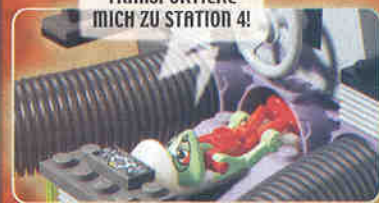

**BEFÖRDERE
DEINE MARS-
BEWOHNER
ZU DEN VER-
SCHIEDENEN
ANDOCK-
STATIONEN!**

**"ANKLICKEN"
FÜR NEUEN
SCHUTZ, SIR!**

**TRANSPORTIERE
MICH ZU STATION 4!**