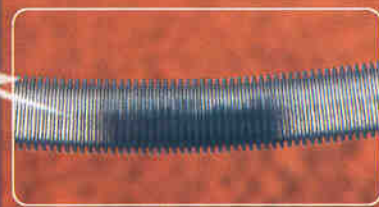

**YIPPEE!!!
WIR HABEN GENUG
BIDIUM, UM
UNSER ÜBERLEBEN
FÜR DIE NÄCHSTEN 10
MILLIARDEN JAHRE
ZU SICHERN!!**

**BEFÖRDERE
DEINE MARS-
BEWOHNER
ZU DEN VER-
SCHIEDENEN
ANDOCK-
STATIONEN!**

**"ANKLICKEN"
FÜR NEUEN
SCHUTZ, SIR!**

**TRANSPORTIERE
MICH ZU STATION 4!**

YIPPIE!

**AKTIVIERE DEN
HYPERSLEDGE
- TRANSPORTIERE
MICH ZURÜCK**