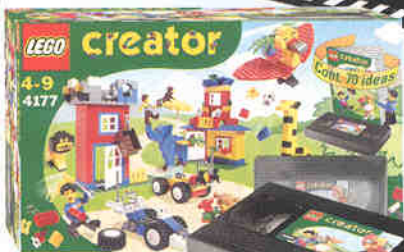

4177 LEGO
Creator
Der große Nana