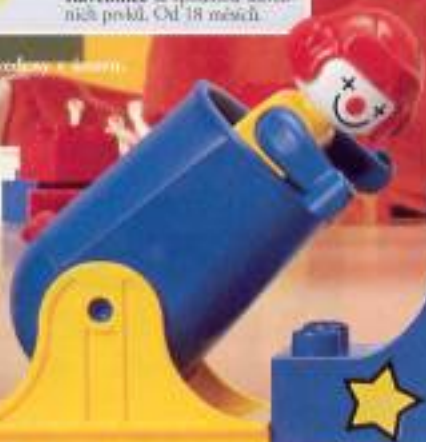

2338
DUPLO Stavebnice
s kočkou Kitty.
Od 18 měsíců.

NOVÉ

2339
DUPLO Základní
stavebnice se spoustou stavebních
prvků. Od 18 měsíců.

Nové výrobky budou na trh uvedeny s časem.

duplo