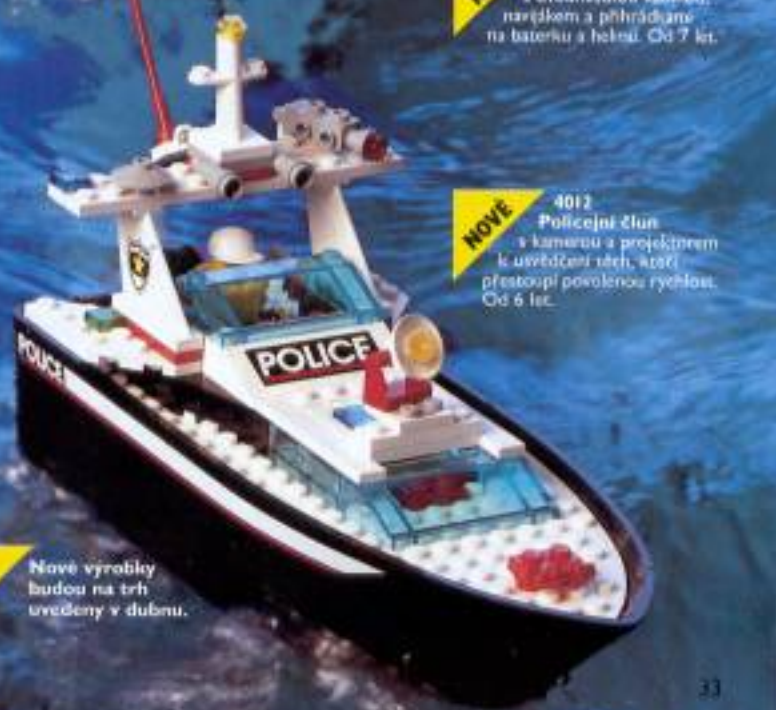

4515
Koleje
8 rovných dílů. Od 7 let.

LODĚ

6-12 let

NOVE

4001
Rychlostní člun.
Od 6 let.

NOVE

4022
Pobřežní hlídka
s dvoustupňovou kabinou,
navěšlým a přehrádkou
na baterku a helmu. Od 7 let.

NOVE

4012
Policejní člun
s kamerou a projektoem
k určení tich, usd
přestoupí povolenou rychlost.
Od 6 let.

Nové výrobky
budou na trh
uvěřeny v dubnu.

TIME CRUISERS

6-12 let

LEGO SYSTEM

TIM
NÁSLEDovníK
DR. KYBERA. BYL
DŮLEŽITÝM POMOČ-
NÍKEM PŘI SESTROJ-
VÁNÍ STROJE ČASU