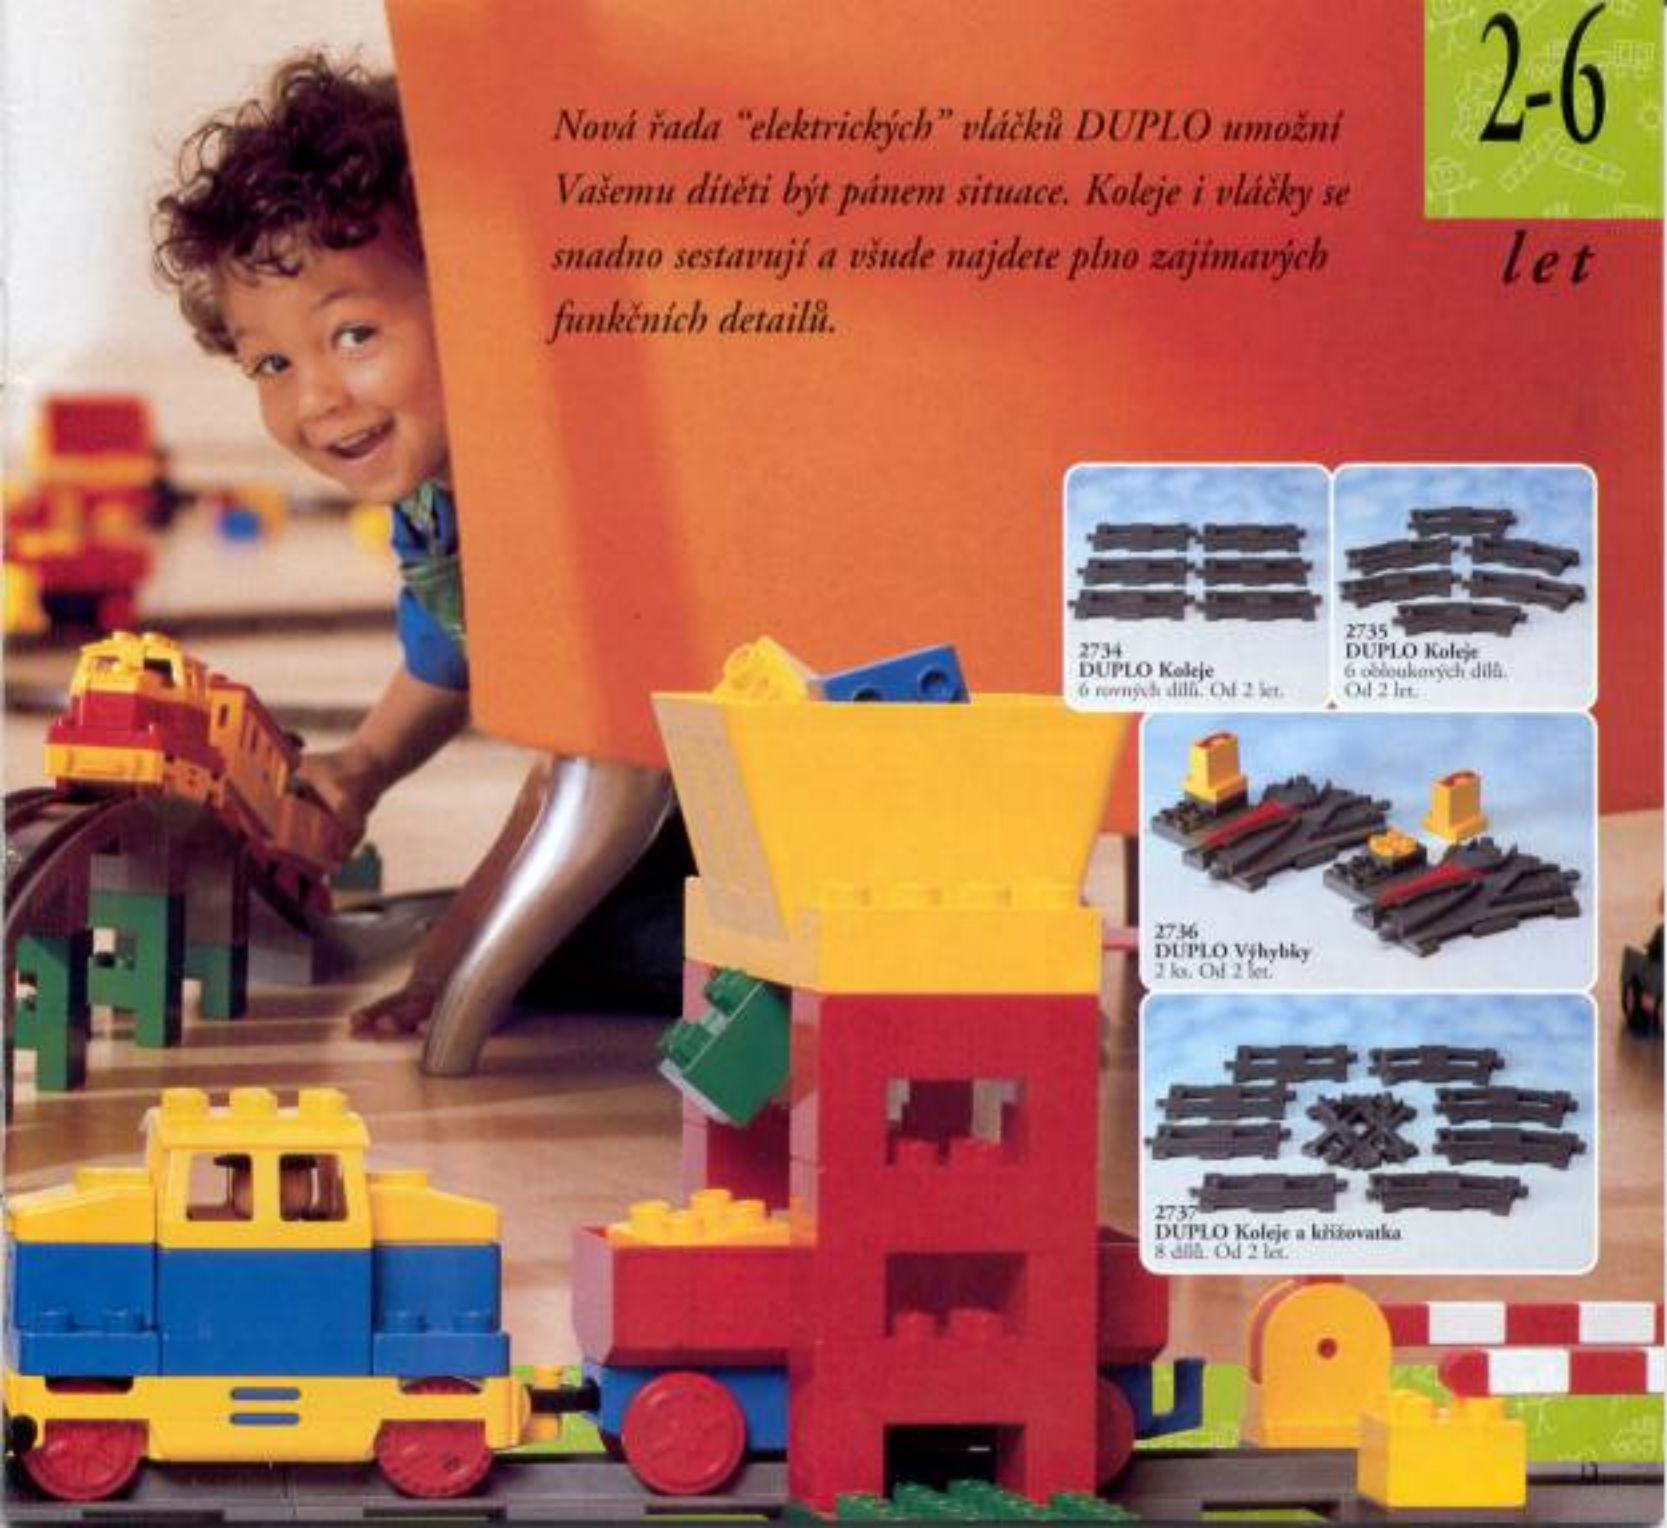

2737
DUPLO Koleje a křižovatka
8 dílů. Od 2 let.