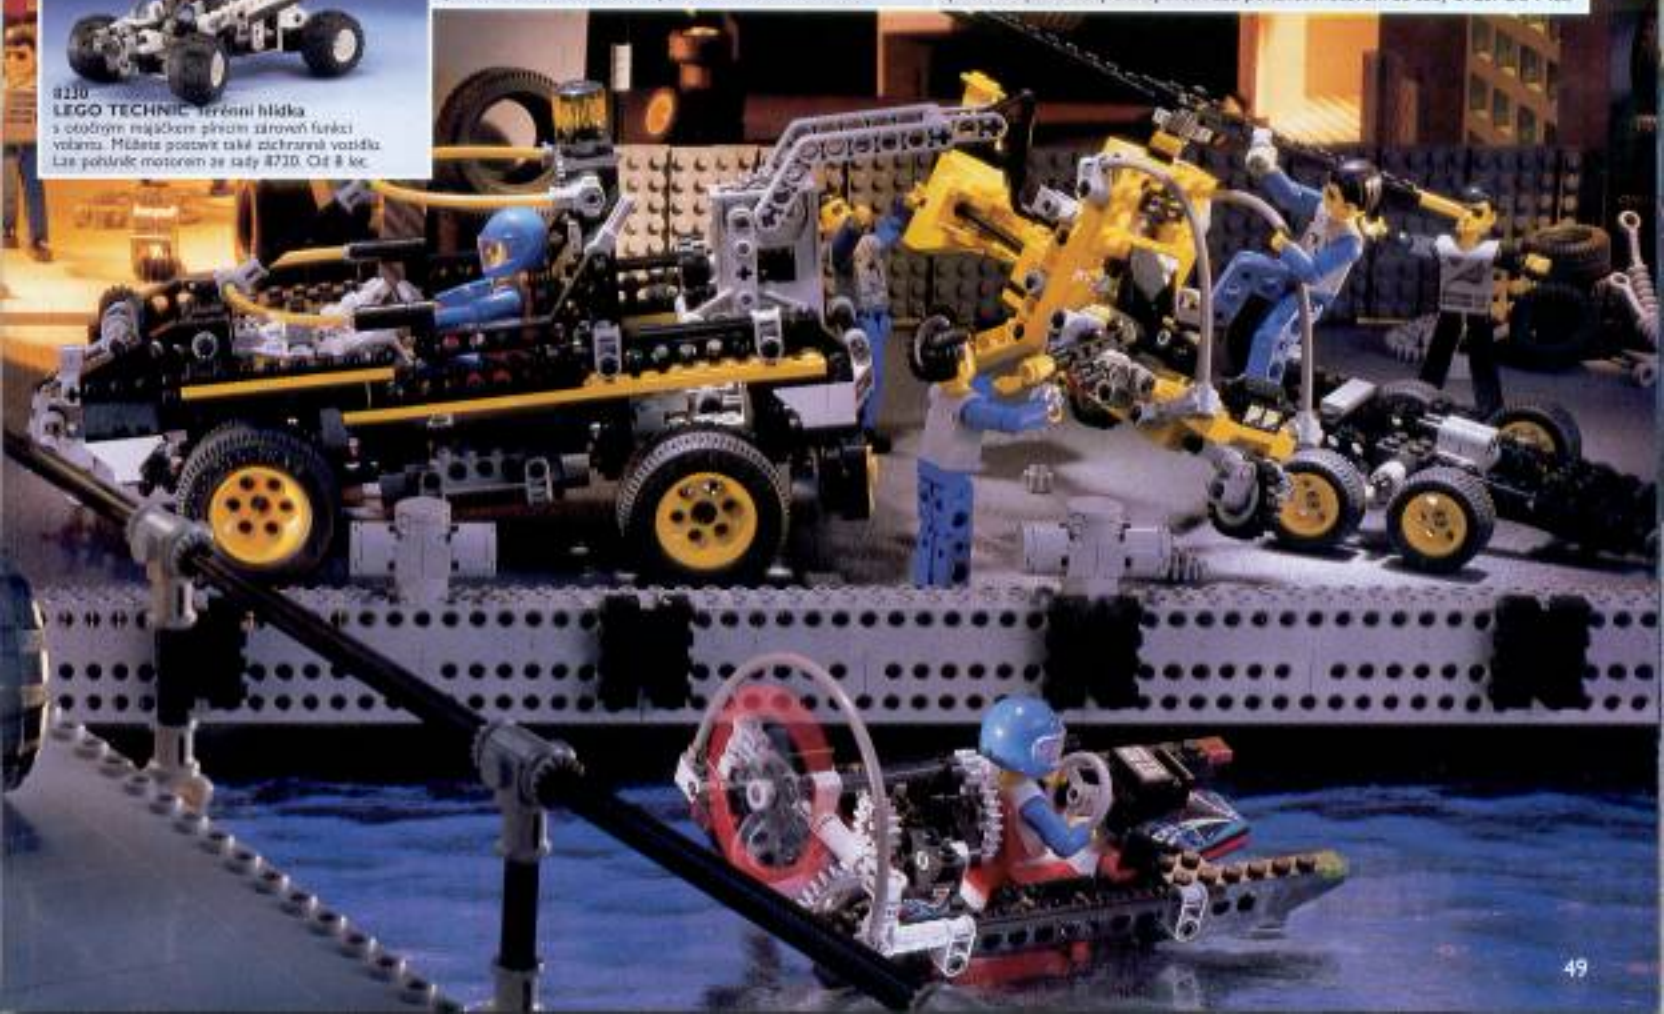

8286
LEGO TECHNIC Power Team.
Dvouosadlové obojživelné vozidlo s vletným přívěsem a helikoptérou.
Je řízeno pomocí ozubených koleček, má velké odpružení, naviják a jeřáb.
Helikoptéra je vybavena kormem a zadním rotorem s drychadlem. Možno
postavit i ponorkový transportér. Lze pohánět motorem ze sady 8720. Od 9 let.