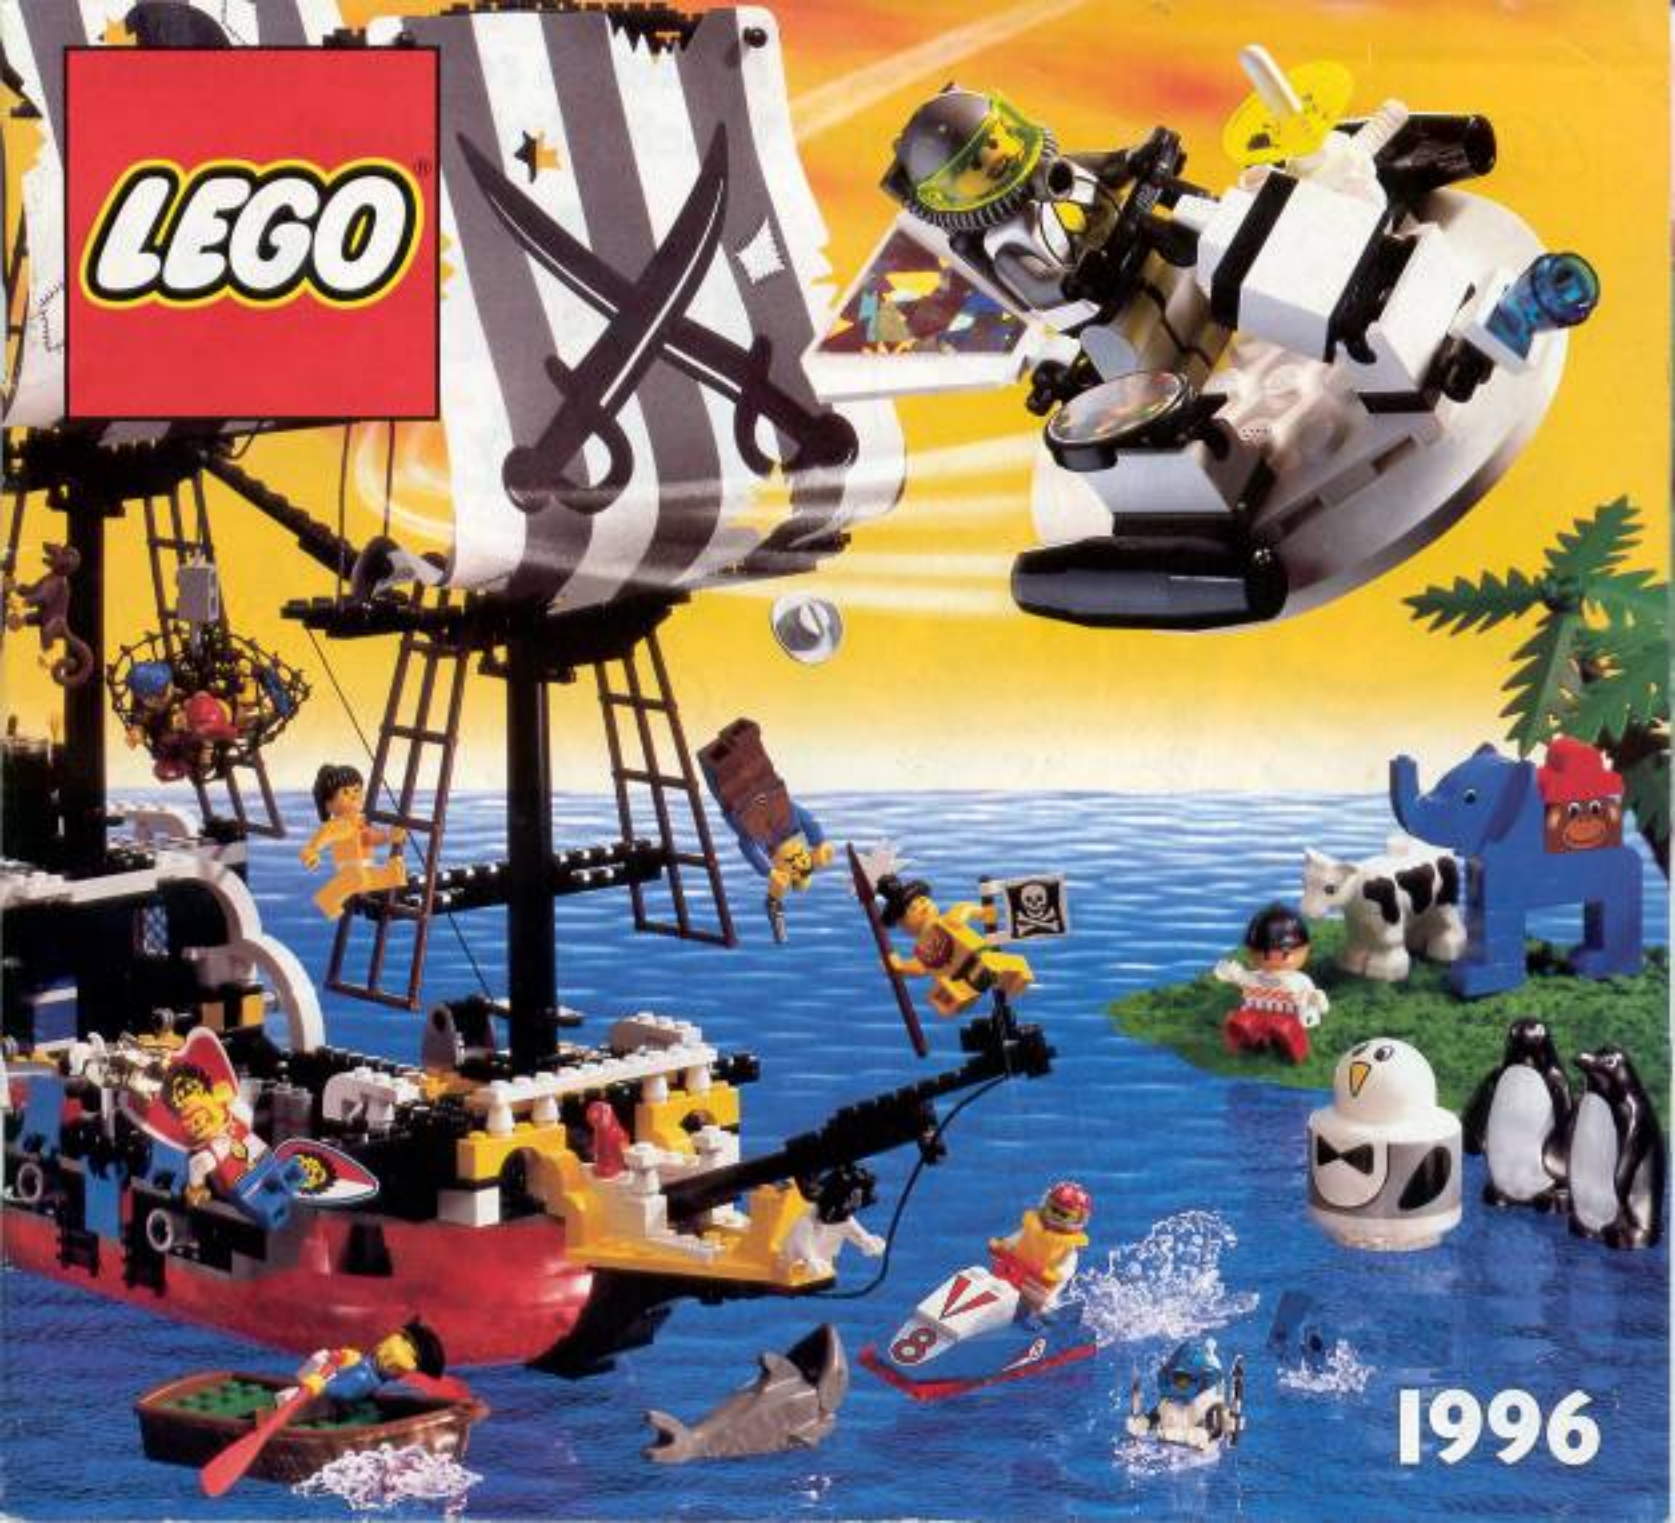

The LEGO logo is prominently displayed in the top left corner, featuring the word "LEGO" in its characteristic white, bold, sans-serif font with a thick black outline, set against a solid red square background.

1996

Která jiná hračka by mohla rozvíjet tvořivost a obrazotvornost Vašeho dítěte lépe?

6 měsíců - 6 let

Na začátku je DUPLO. Hračky jsou bezpečné, odolné a univerzálně použitelné, dítě se při hře naučí udržet pozornost a navíc si užije spoustu zábavy. A radost z úspěchů nekončí, protože od tří let věku může dítě kostky DUPLO sestavovat dohromady pomocí prvků z LEGO SYSTEM.