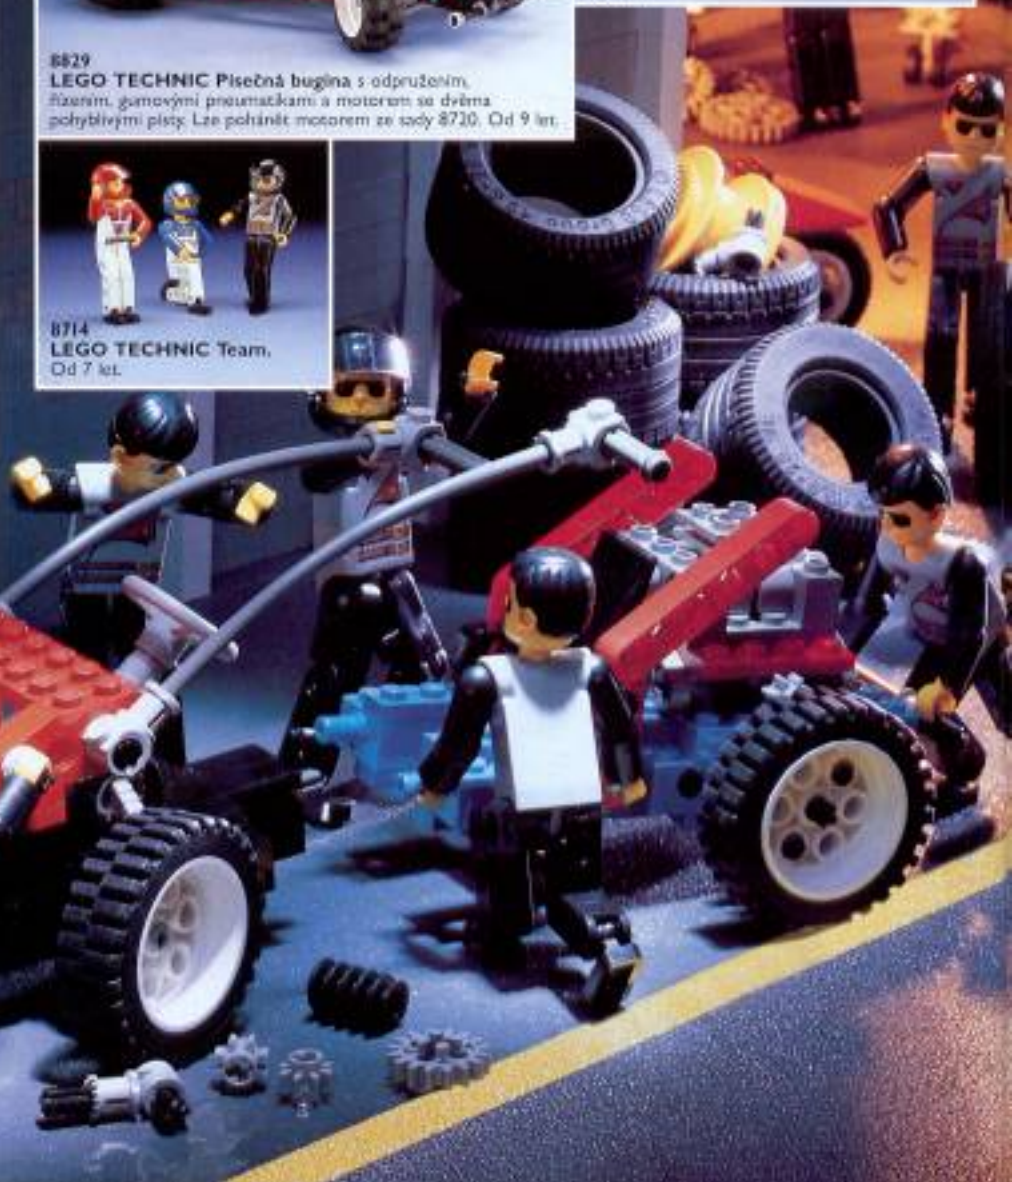

8714

LEGO TECHNIC Team. Od 7 let.