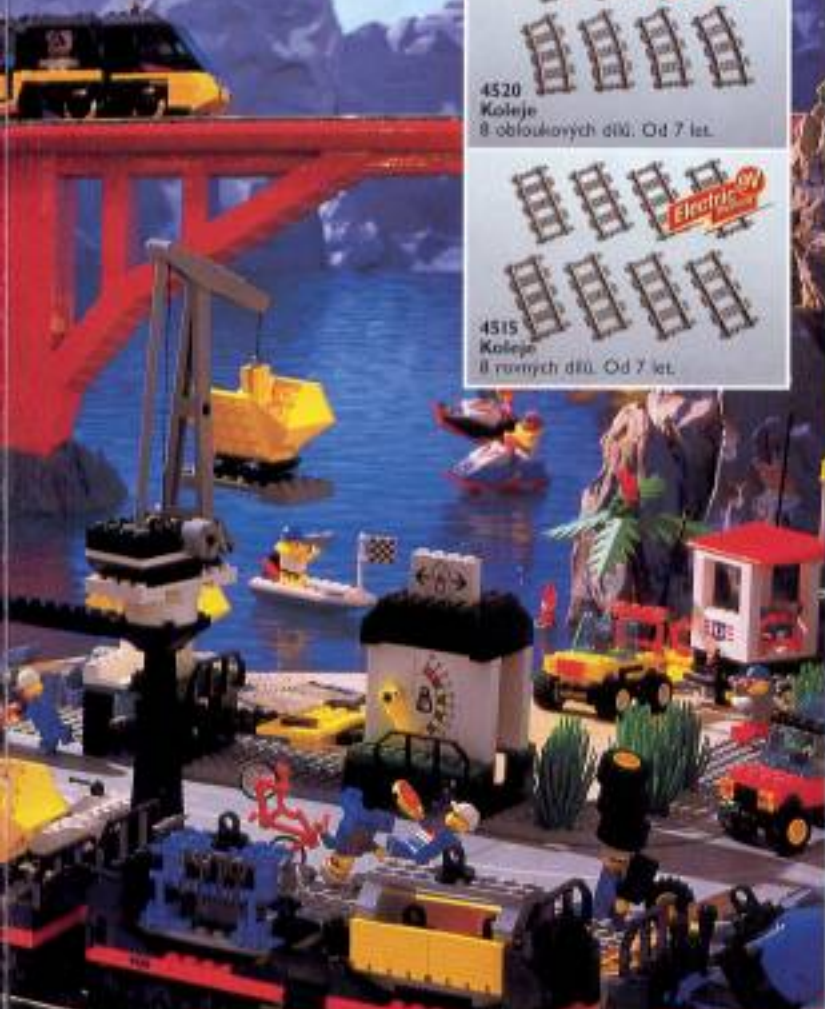

NOVE

LODĚ

6-12 let

NOVE

NOVE

NOVE

Nové výrobky
budou na trh
uvěřeny v dubnu.