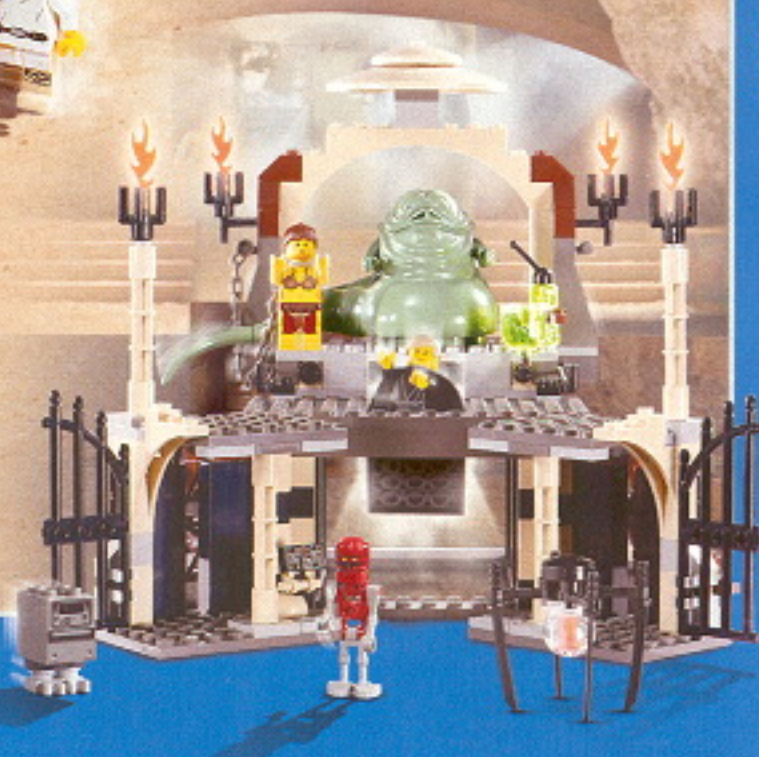

Sada obsahuje tyto figurky: Luke Skywalker, Obi-Wan Kenobi, Han Solo, Greedo a Sandtrooper.

4501 Mos Eisley Cantina™ (Kantýna Mos Eisley)

Od 7 let.

Doporučená cena: 1.379,-

V Jabbově paláci můžete postavit trůn pro jednu z nejohavnějších bytostí v galaxii! Jabba zjedl Princeznu Leiu a drží ji ve vězení. Luke přišel zachránit své přátele před dým Jabbou, ale musí dávat pozor na leti a nástrahy svých protivníků. Podleha paláce se otvírá a Luke padá do hluboké kobky, kde sídlí EV-9D9 se svou drodí tovismou. Může se stát, že Lukovi nepomůže z nesnázi ani Sital! Sada obsahuje Jabba the Hutt, Luke Skywalkera, Princeznu Leiu, EV-9D9, B'omarr Monka a Power Droida.