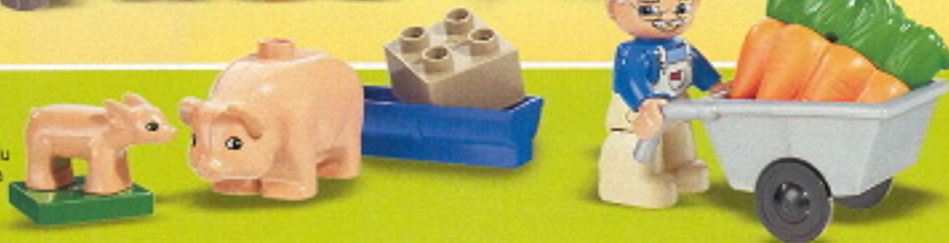

NOVINKA → červen

Co by si v LEGO Ville počali bez traktoru s přívěsem? Pomocí čelní radlice zvládne tento stroj jakýkoliv úkol! 4687 Traktor s přívěsem
Od 2 let.
Doporučená cena: 399,-

LEGO Ville

Pomozte farmářům z LEGO Ville s jeho povinnostmi. Pomocí navijáku zvedněte věci nahoru na půdu a nezapomeňte zahnat zvířata na noc zpátky do stodoly! 4686 Veselá farma
Od 2 let.
Doporučená cena: 999,-