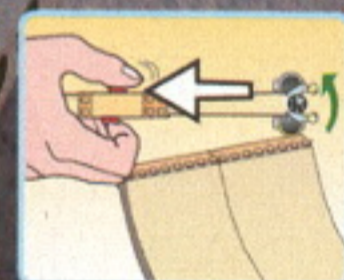

Vyzkoušejte skateboardový park s ostatními a procvičujte si skoky a skluzy na skvělých rampách a zábrádlích, ze kterých mrazí v zádech. Ať váš super – skater vyzkouší, co všechno jeho skvělý skateboard dokáže!

3535 Skateboardový park
Od 6 let.

Doporučená cena: 269,-