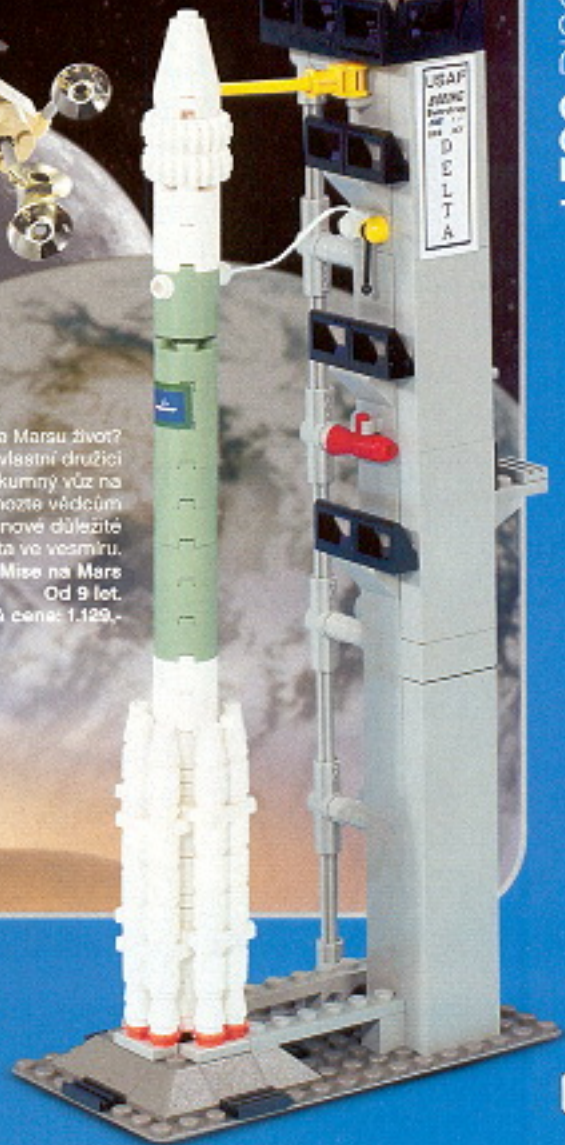

Byl někdy na Marsu život? Vypusťte vlastní družici a průzkumný vůz na Mars a pomozte vědcům shromáždit nové důležité důkazy života ve vesmíru.
7469 Mise na Mars
Od 9 let.
Doporučená cena: 1.129,-