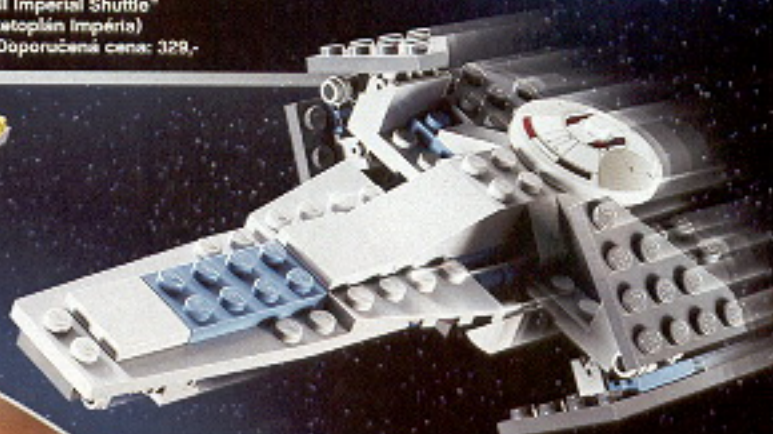

Veškerá moc Síly se vám vejde do dlaní! Díky modelům LEGO Star Wars MINI můžete stavět fantastické zmenšené verze původních vozidel ze Star Wars. Křídla na této přepravní lodi se skutečně pohybují a napomáhají tak manévrovat při přistání. Skvělý přírůstek do každé sbírky MINI modelů.
4494 MINI Imperial Shuttle™
 (MINI Raketaoplán Impéria)
 Od 7 let. Doporučená cena: 329,-