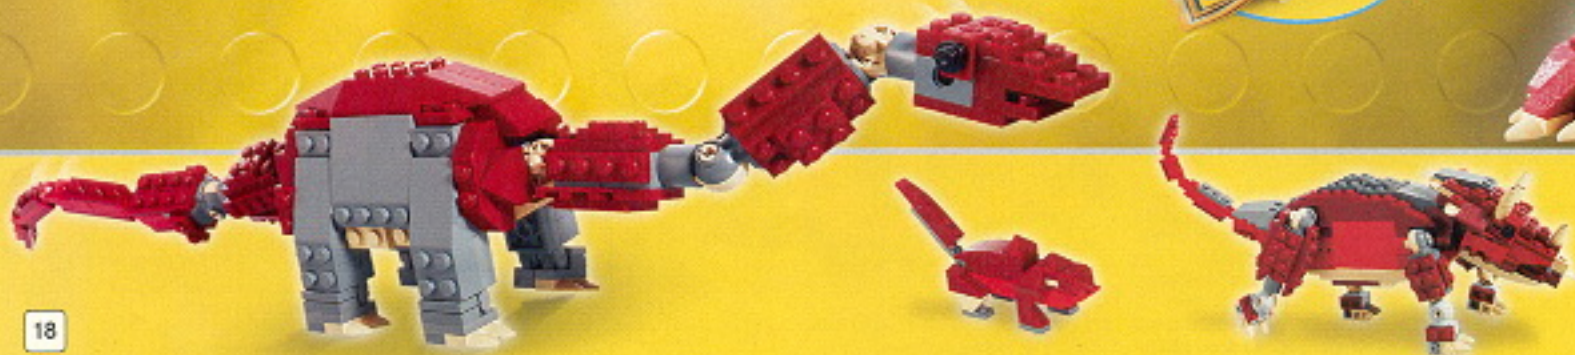

Make & Create

Pokud máte dobrý nápad – tak to postavte.
Pokud máte něco opravdu rádi – tak to postavte.
Pokud vidíte něco skvělého a legračního – tak to postavte.
Pokud se vám nelíbí, co jste postavili – tak postavte něco jiného.

Vzrušující výrobky LEGO® Make & Create (Postav & Tvoř) obsahují spoustu skvělých nových modelů k postavení. Speciálně navržené nové kostky dodají vašim modelům nebezpečnější a divočejší vzhled než dříve. Každá sada také obsahuje knížku nápadů plnou inspiraci a návodů pro stavbu různých modelů. To je však jen začátek.

Spojte své nápady s tvořivým potenciálem LEGO kostek a dalších prvků a vytvoříte tisíce modelů, na které můžete být pyšní – modelů na hraní, které se pohybují, mají výraz a můžete se s nimi pochlubit přátelům – takové nikdo jiný nevytvoří.

A co uděláš ty?

Každá stavebnice obsahuje knížku nápadů s návodem a inspirací k rychlému stavění, stavění pro zkušené stavitele a modely pro velmi pokročilé stavitele.