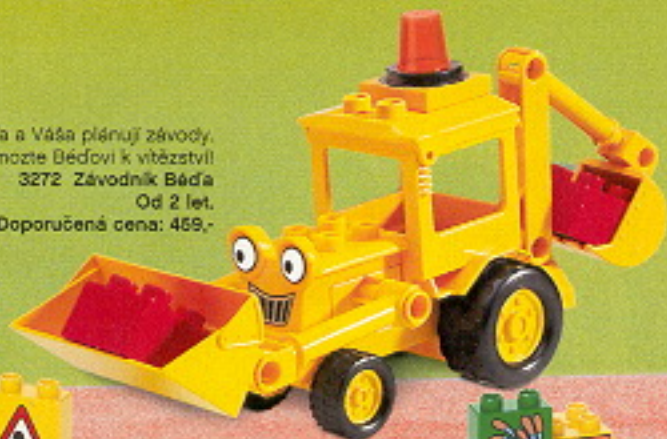

Bořkovi nové boty vržou. To přiláká
hodně myšky, ale Lúďa se jich bojí.
Pomozte Bořkovi vylešit situaci!
3273 Bořek, Lúďa a myšky
Od 2 let.
Doporučená cena: 639,-

Běda a Váša plánují závody.
Pomozte Bědovi k vítězství!
3272 Závodník Běda
Od 2 let.
Doporučená cena: 469,-