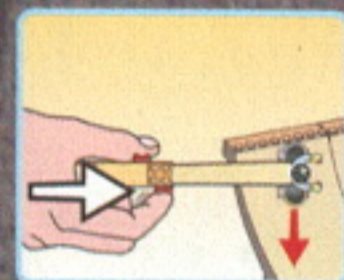

Vyzkoušejte skateboardový park s ostatními a procvičujte si skoky a skluzy na skvělých rampách a zábrádlích, ze kterých mrazí v zádech. Ať váš super – skater vyzkouší, co všechno jeho skvělý skateboard dokáže!

3535 Skateboardový park
Od 6 let.

Doporučená cena: 269,-