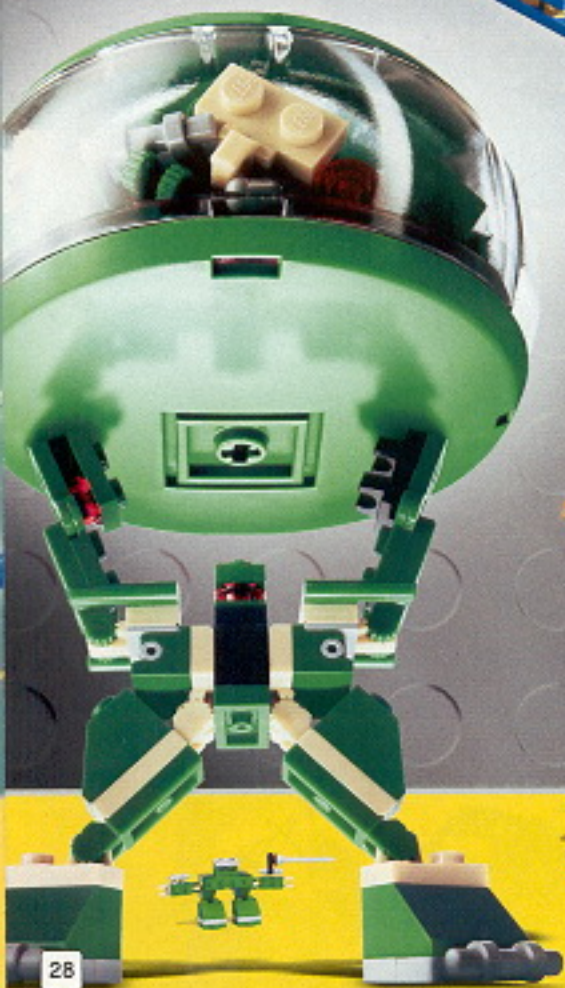

Malé, pevné, plné nápadů

Kolik robotů dokážete sestavit? Jednotlivé součásti uložte do pouzdra a pouzdro do kapsy. Můžete tvořit kdekoli. Roboti, auta, letadla nebo bláznivá stvoření – rozhodnutí je na vás. Sbírejte, kombinujte a vytvářejte stále větší a skvělejší modely.

Zmobilizujte své LEGO X-Pod a vytvořte z nich nejrůznější minivozidla. Vozidla LEGO X-Pod vám nabízejí závodní vozy a trucky – a to zdaleka není všechno! Do svého modelu můžete zabudovat dokonce i samotné pouzdro. Inspirujte se nápady přiloženými k sadě nebo ji zkombinujte s dalšími sadami LEGO X-Pod a vytvořte ty nejkvělejší supermodely!

4347 Vozidla
Od 6 let. Doporučená cena: 119,-