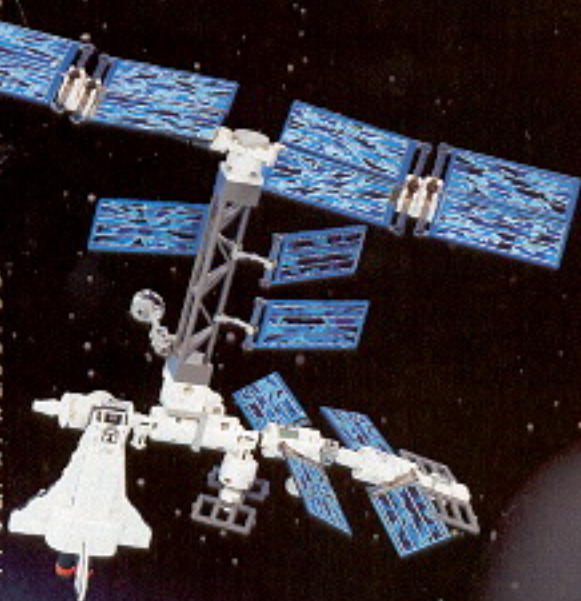

Mezinárodní vesmírná stanice je střediskem důležitého výzkumu. Raketoplány z různých zemí přilétají na stanici, aby vědci mohli studovat tajemství vesmíru. Také pomáhají stavět a vylepšovat stanici.
7467 Mezinárodní vesmírná stanice
Od 7 let.
Doporučená cena: 449,-