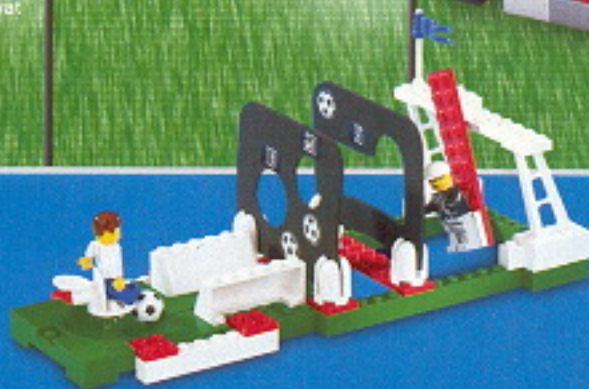

Vylepšete si svou střeleckou přesnost a naučíte se poslat míč obloukem. Soutěžte s kamarádem, kdo první získá 20 bodů.

3423 Přesná střelba

Od 6 let.

Doporučená cena: 419,-