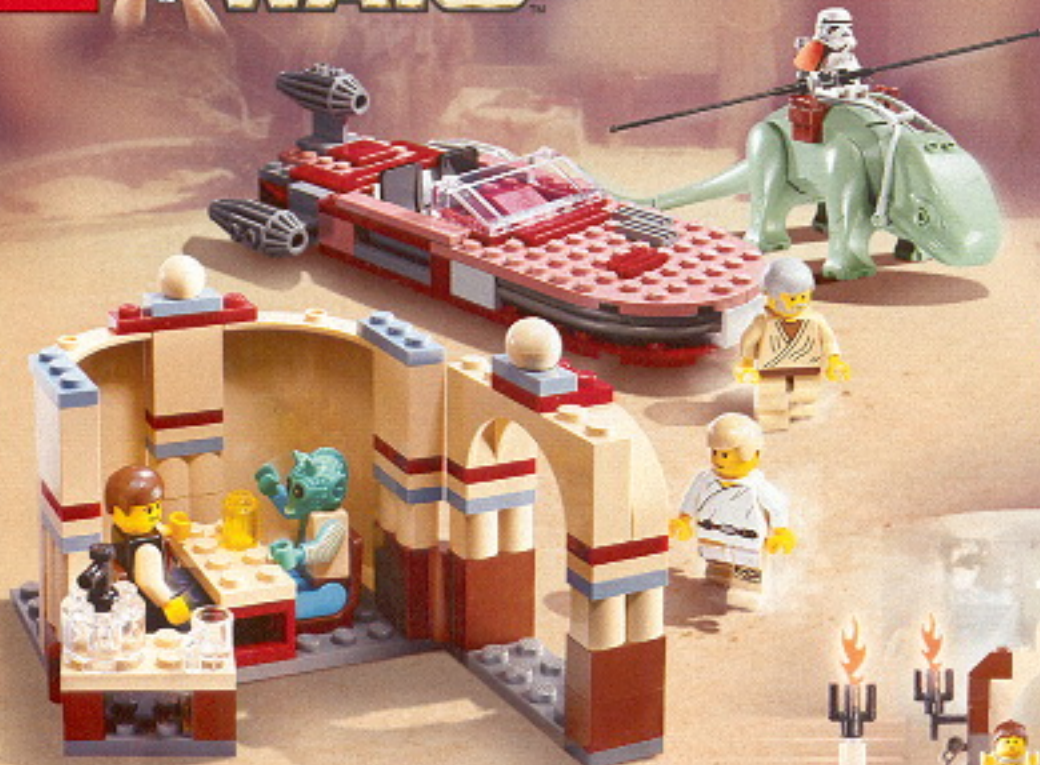

3423 Přesná střelba

Od 6 let.

Doporučená cena: 419,-

STAR WARS™

6+
LET

www.LEGO.com/starwars

STAR WARS
WWW.STARWARS.COM

Postavte si rušnou kantýnu Mos Eisley, kde jsou lidé i ostatní stvoření neustále v pohybu. Najdete tu Greeda, lovce odměn, který se setkává s postavou jménem Han Solo a chce vymocit to, co dluží Jabbovi Huttovi. Luke Skywalker a Obi-Wan Kenobi dorazí v naději, že najdou pilota, který by s nimi pátral po princezně a zažíval dobrodružství. Ale nejřív musí přelstít Sandtroopera z Dewbackovy hlídky. Jistě že je Lukeova světelna šavle uchovaná v tajné přihrádce! Zkombinujte tuto sadu s číslem 4477 a 4480 a sestavte svůj vlastní svět Tatooine.