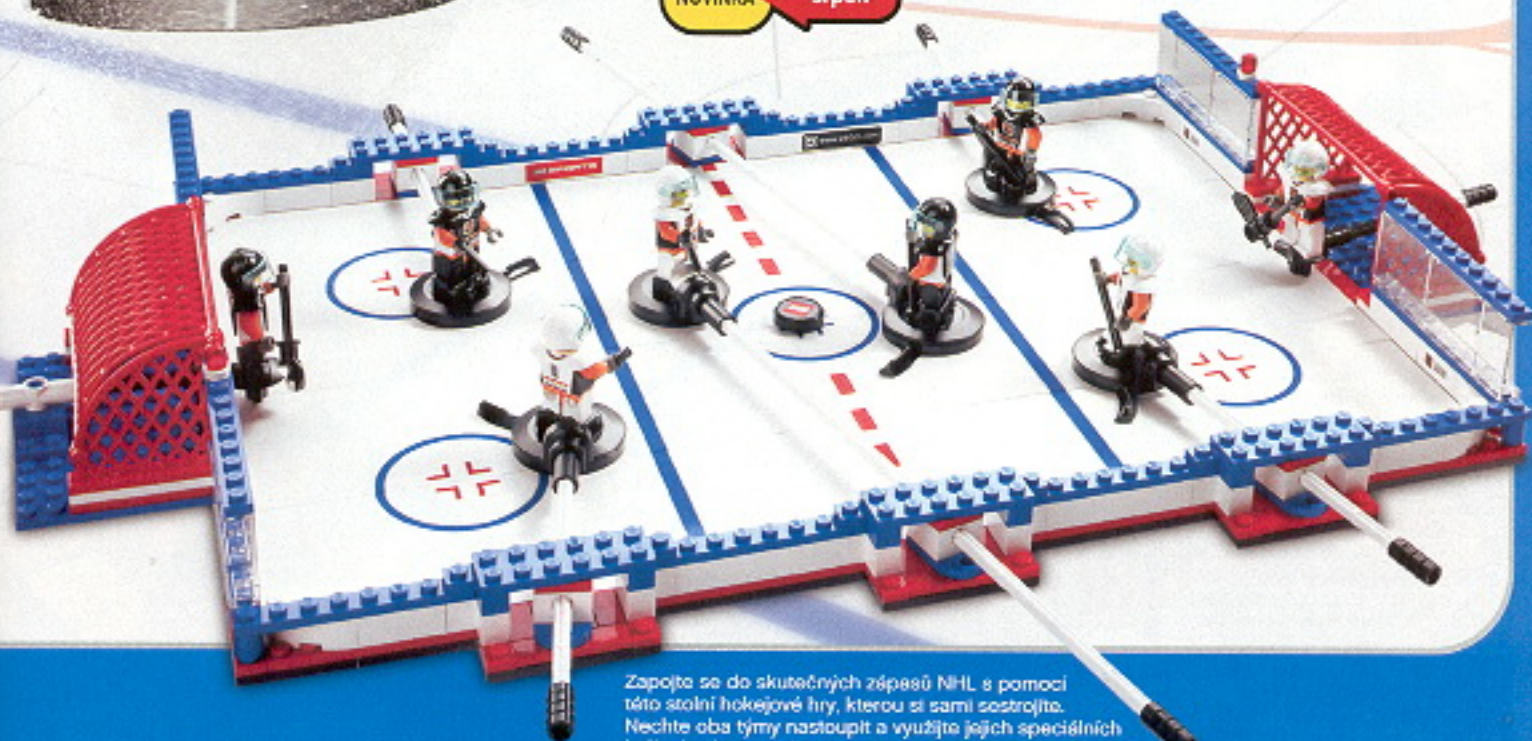

Sebere puk a drží ho u hole. Sází a přesností z kteréhokoliv místa na ledě.
3540 Driftler
Od 7 let.
Doporučená cena: 269,-

Uděte do jeho helmy vši silou a puk poletní k soupeřově bránci.
3541 Střela švihem
Od 7 let.
Doporučená cena: 269,-

7+

LET

LEGO SPORTS

NOVINKA

srpen

Zapojte se do skutečných zápasů NHL s pomocí této stolní hokejové hry, kterou si sami sestrojíte. Nechte oba týmy nastoupit a využijte jejich speciálních hráčů – budete svědky agresivních potyček, dokonalých nahrávek a bláznivého střelení. Včetně samolepek s logem každého týmu NHL.
3578 Výzva mistrovství NHL
Od 7 let. Doporučená cena: 1.479,-

Nechte svou minifigurku vzltnout
na úplně senzačním snowboardu.
Úžasná akce díky odpalovacímu
zařízení, které vymrští vašeho
jezdce vzhůru na rampu úplně
jako ve skutečnosti. Uspořádejte
s kamarády vzrušující Velkou
snowboardovou soutěž!
3536 Velká snowboardová soutěž
Od 6 let.
Doporučená cena: 449,-