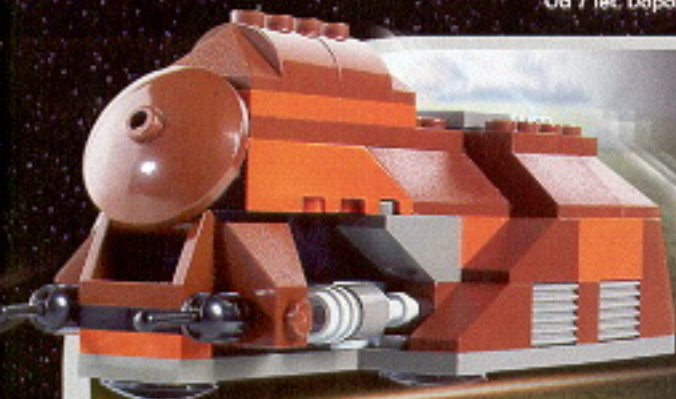

Všechna moc Síly ve stroji, který se vám vejde do dlaně. S MINI modely LEGO Star Wars můžete postavit zmenšené verze původních vozidel Star Wars včetně těch nejmenších detailů. Tento ozbrojený vrtulník Republik má skvělé barvy a detaily, přesně jako originální model LEGO. Když se pohybují nahoru a dolů pro větší letovou pohyblivost a s detailními hřími laserovými děly můžete včetně a zachránit situaci kdekoliv chcete. Nasbírejte 4 sady č. 4488, 4489, 4490, a 4491 a získáte další díly nezbytné pro stavbu dalšího modelu Y-wing Fighter. Úžasný přírůstek vaší sbírky MINI modelů.
4490 MINI Republic Gunship™ (MINI Ozbrojený vrtulník Republik)
Od 7 let. Doporučená cena: 299,-

Všechna moc Síly ve stroji, který se vám vejde do dlaně. S MINI modely LEGO Star Wars můžete postavit zmenšené verze původních vozidel Star Wars včetně těch nejmenších detailů. S touto lodí se můžete zmocnit temné strany kdekoliv chcete. Nasbírejte 4 sady č. 4488, 4489, 4490, a 4491 a získáte další díly nezbytné pro stavbu dalšího modelu Y-wing Fighter. Úžasný přírůstek vaší sbírky MINI modelů.
4491 MINI MTT™
Od 7 let. Doporučená cena: 299,-

Všechna moc Síly ve stroji, který se vám vejde do dlaně. S MINI modely LEGO Star Wars můžete postavit zmenšené verze původních vozidel Star Wars včetně těch nejmenších detailů. Tento Millennium Falcon je možná malý, ale s vaší pomocí může stejně být tou nejrychlejší lodí v galaxii a teď si ji můžete vzít s sebou kamkoli. Nasbírejte 4 sady č. 4488, 4489, 4490, a 4491 a získáte další díly nezbytné pro stavbu dalšího modelu Y-wing Fighter. Úžasný přírůstek vaší sbírky MINI modelů.
4488 MINI Millennium Falcon™
Od 7 let. Doporučená cena: 299,-