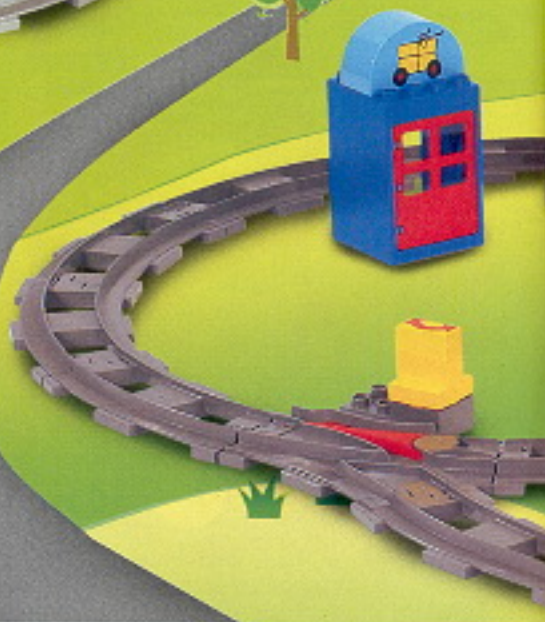

Zahrňte!
2735 Kolečka
Od 2 let.
Doporučená cena: 249,-

Změňte směr!
2736 Výhybky
Od 2 let.
Doporučená cena: 459,-

Jedte pořád dál!
2734 Kolečka
Od 2 let.
Doporučená cena: 249,-

Přejedte joi!
2738 Most
Od 2 let.
Doporučená cena: 779,-

Dovezte do města cirkus!
Cestou zjistíte, jak vlak funguje
a kdo všechno je uvnitř!
2931 Veselá lokomotiva
Od 2 let.
Doporučená cena: 619,-

Prožij dobrodružství na kolejkách
- experimentuj a objevuj. Skvělý způsob,
jak získat pojem o příčině a následku.
3325 Inteligentní vláčky - Rozšířená stavebnice
Od 3 let.
Doporučená cena: 3.949,-