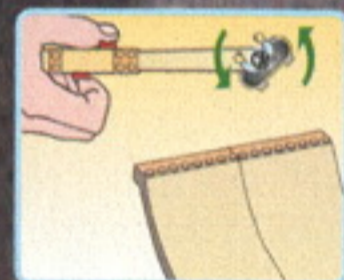

Vyzkoušejte skateboardový park s ostatními a procvičujte si skoky a skluzy na skvělých rampách a zábrádlích, ze kterých mrazí v zádech. Ať váš super – skater vyzkouší, co všechno jeho skvělý skateboard dokáže!

3535 Skateboardový park
Od 6 let.

Doporučená cena: 269,-