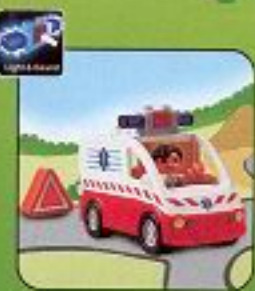

duplo

V LEGO® Ville se nikdy nennudíte!

4977 Hasičské auto
2-5 let.
Doporučená cena: 799,-

4659 Popelářské auto
2-5 let.
Doporučená cena: 419,-

4979 Sanitka
2-5 let.
Doporučená cena: 449,-

2-5
let

LEGO DUPLO®