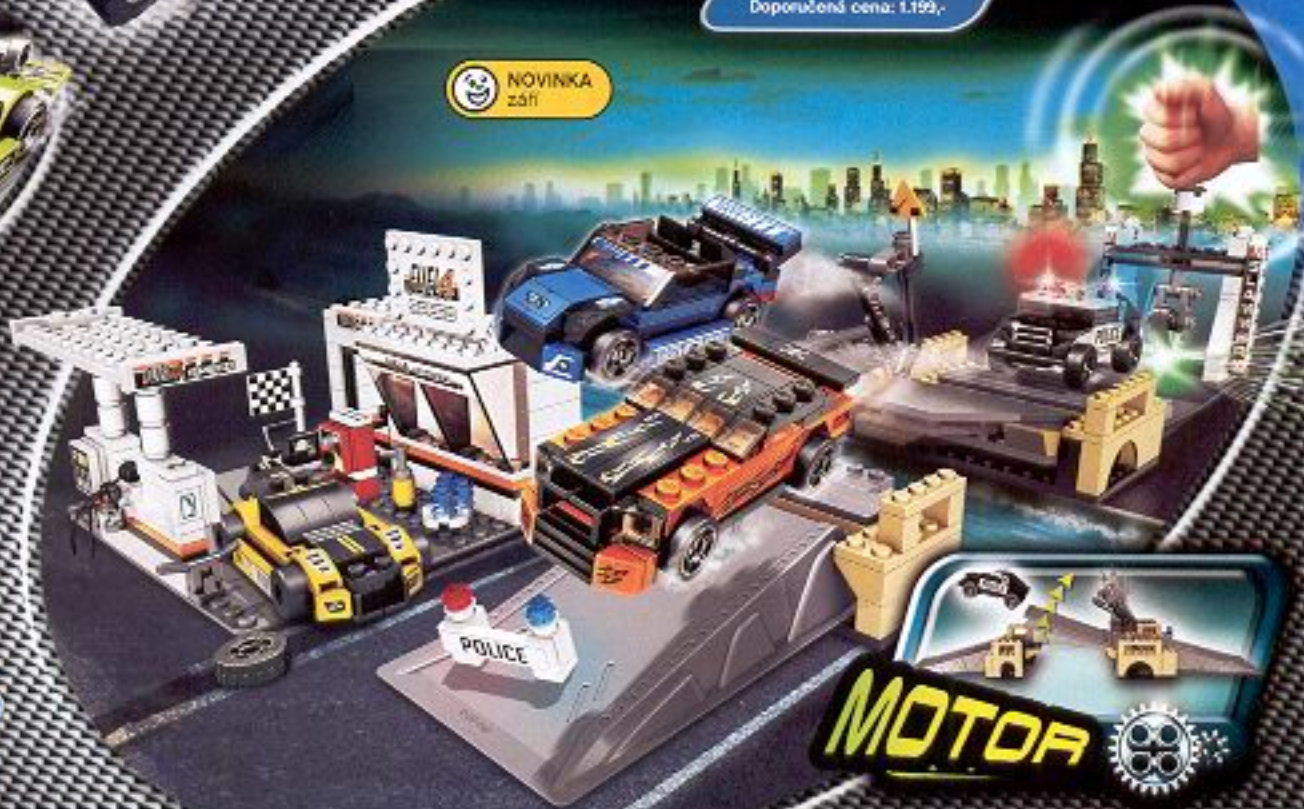

NOVINKA
září

8130 Terrain Crusher (Terénák)
6-12 let.
Doporučená cena: 139,-

8131 Raceway Rider (Závodák)
6-12 let.
Doporučená cena: 139,-

6-12
let

LEGO RACERS

8134 Night Crusher
(Noční dráč) 7-12 let
Doporučená cena: 599,-

8133 Rally Runner
(Jezdec rallye) 6-12 let
Doporučená cena: 139,-

8135 Honička na mostě
7-12 let
Doporučená cena: 1.199,-

NOVINKA
zář!

8132 Night Driver
(Noční diábel) 6-12 let
Doporučená cena: 139,-

MOTOR