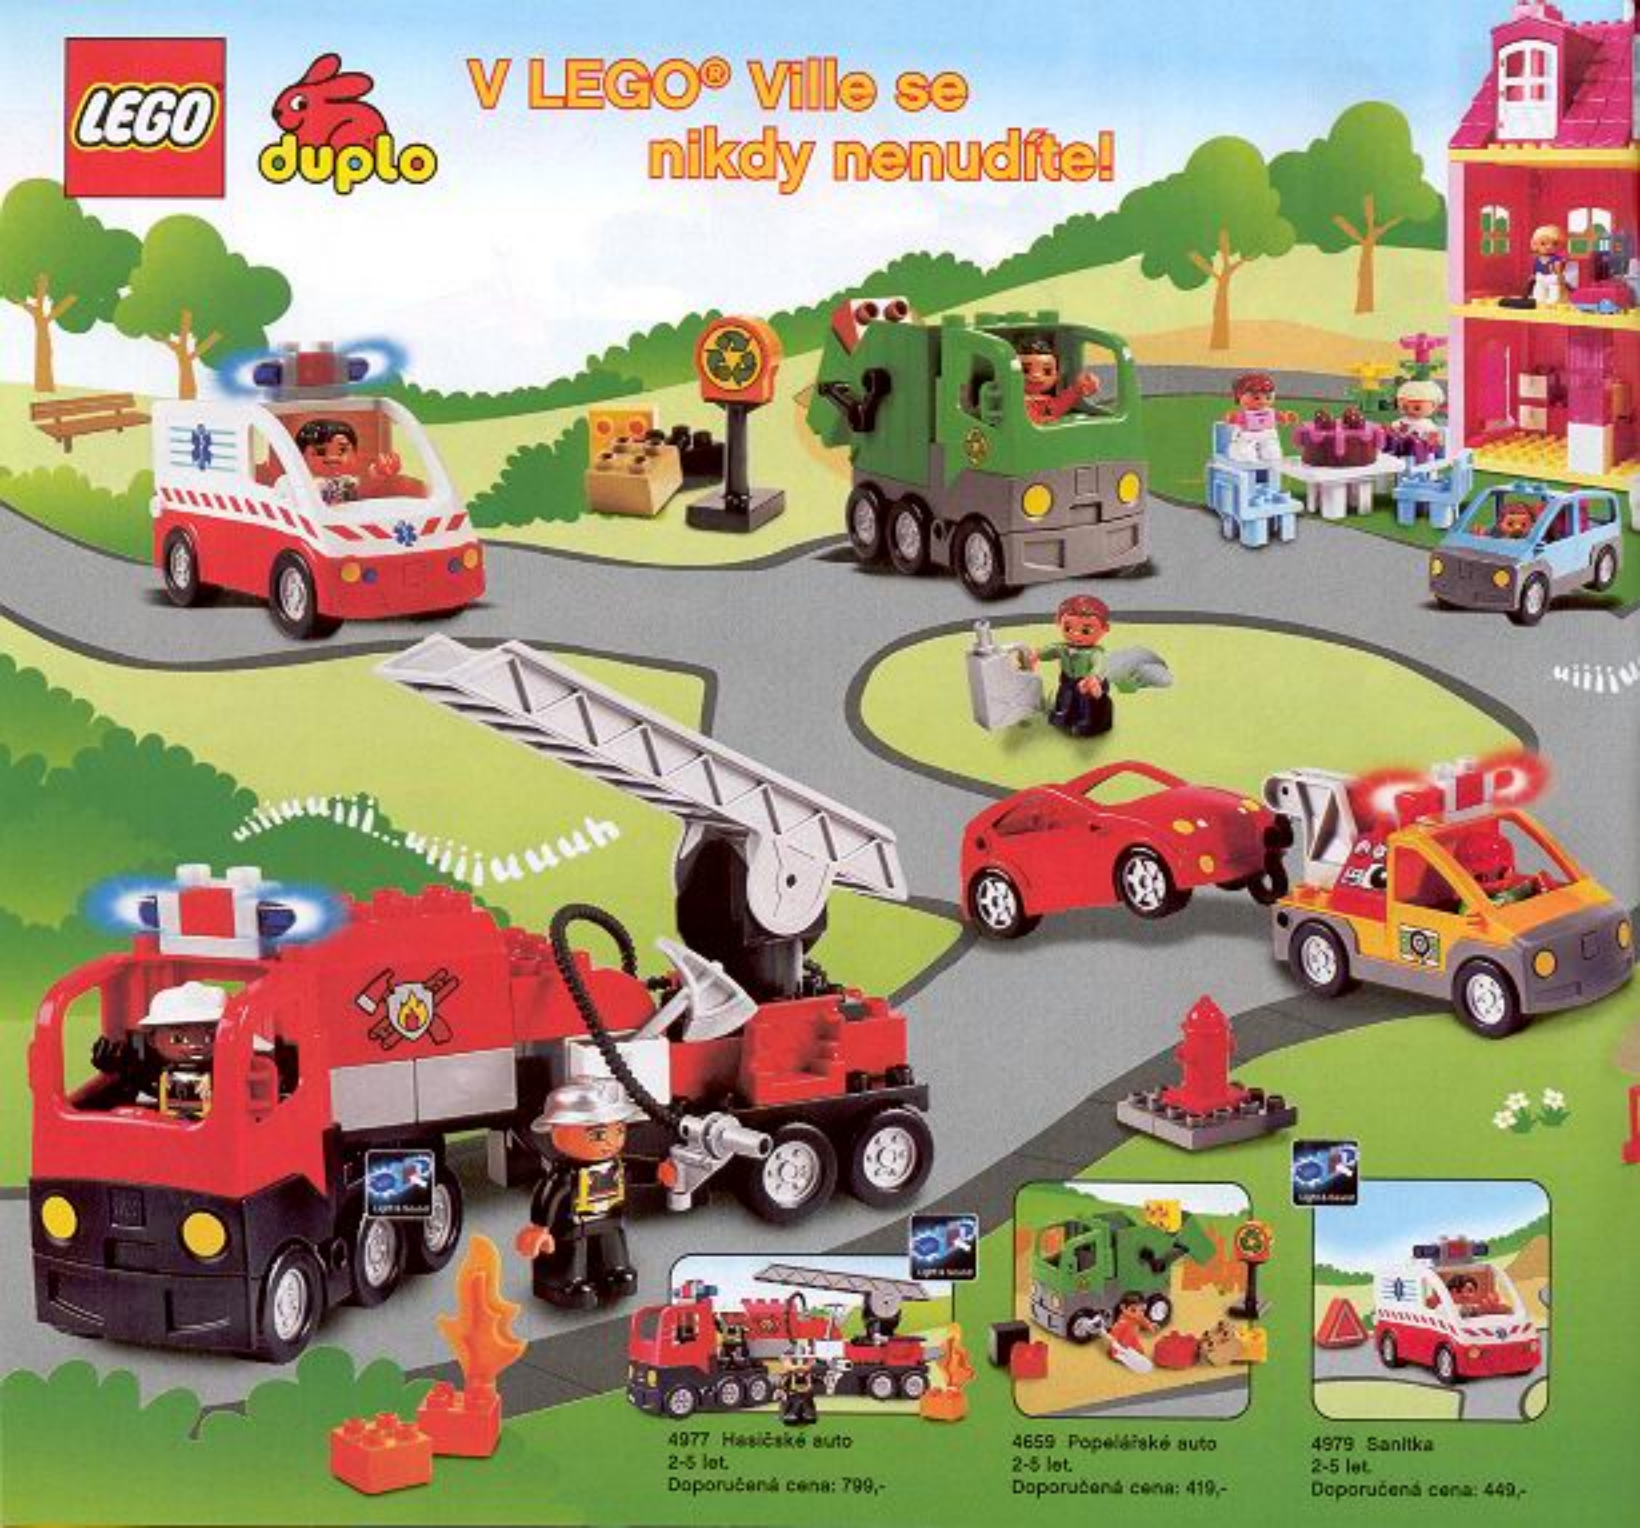

NOVINKA
srpen

4986 Bagr
2-5 let.
Doporučená cena: 749,-

NOVINKA
srpen

4987 Štěrkovna
2-5 let.
Doporučená cena: 1.079,-

NOVINKA
srpen

4976 Michačka
2-5 let.
Doporučená cena: 499,-

NOVINKA
srpen

4978 Čistící vůz
2-5 let.
Doporučená cena: 449,-

duplo

V LEGO® Ville se nikdy nennudíte!

4977 Hasičské auto
2-5 let.
Doporučená cena: 799,-

4659 Popelářské auto
2-5 let.
Doporučená cena: 419,-

4979 Sanitka
2-5 let.
Doporučená cena: 449,-

2-5
let

LEGO DUPLO®

NOVINKA
srpen

3288 Packer
2-5 let.
Doporučená cena: 599,-

Plavte se po širém moři a naleznete ztracený poklad. Kapitán Hook se svou posádkou trpící kurděmi musí na své výpravě bojovat s rozbouřeným mořem, dravými žraloky a hrůzu nahánějícími piráty!