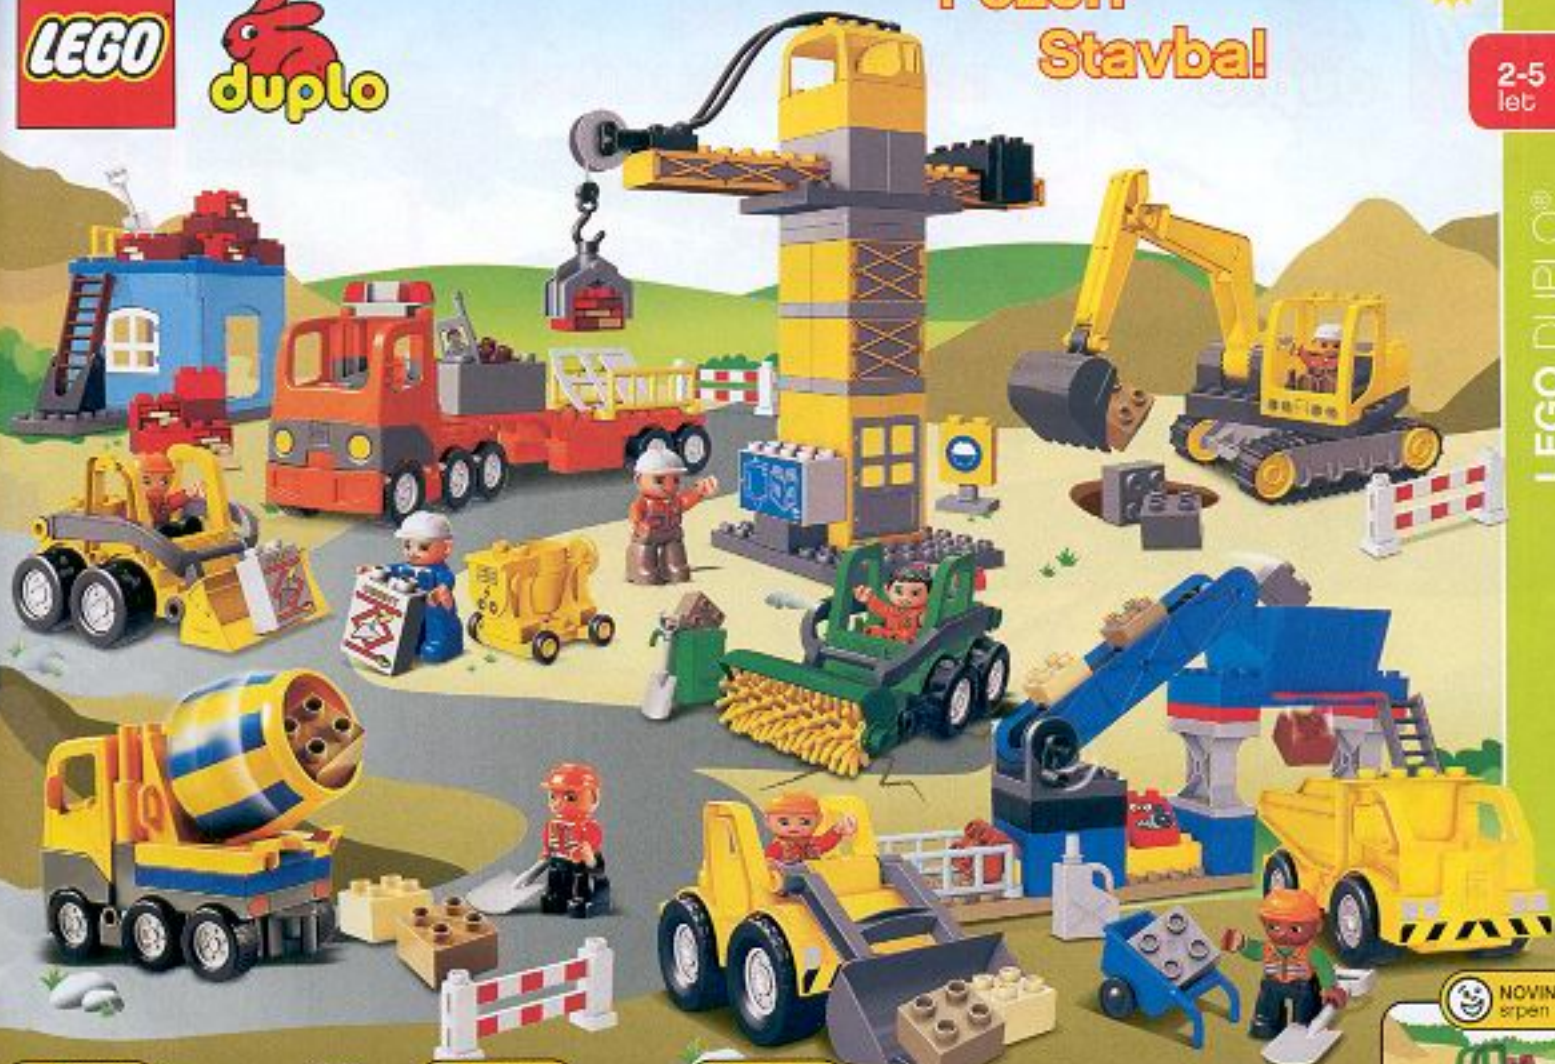

4687 Traktor a přívěs
2-6 let.
Doporučená cena: 399,-

4969 Zábava s traktorem
2-5 let.
Doporučená cena: 159,-

4972 Zvířátka
1½-5 let.
Doporučená cena: 329,-

1½-5
let

LEGO DUPLO®

Farmář
sklízí pole.

Přesuňte seno
do stodoly na
dopravním pásu!

4975 - Farma
2-5 let.
Doporučená cena: 1.199,-

4974 - Stáje pro koně
2-5 let.
Doporučená cena: 949,-

4973 - Kombajn
2-5 let.
Doporučená cena: 699,-

LEGO® Ville

duplo

V zoo se stále něco děje! 

4960 Velká zoo
2-5 let.
Doporučená cena: 3.899,-

4961 Veselá zoo
2-5 let.
Doporučená cena: 599,-

4962 Baby zoo
2-5 let.
Doporučená cena: 328,-

4968
Práteleká zoo
2-6 let.
Doporučená cena: 1.719,-

NOVINKA
srpen

4988 Stavba
2-5 let.
Doporučená cena: 1.999,-

NOVINKA
srpen

3288 Packer
2-5 let.
Doporučená cena: 599,-

Plavte se po širém moři a naleznete ztracený poklad. Kapitán Hook se svou posádkou trpící kurděmi musí na své výpravě bojovat s rozbouřeným mořem, dravými žraloky a hrůzu nahánějícími piráty!