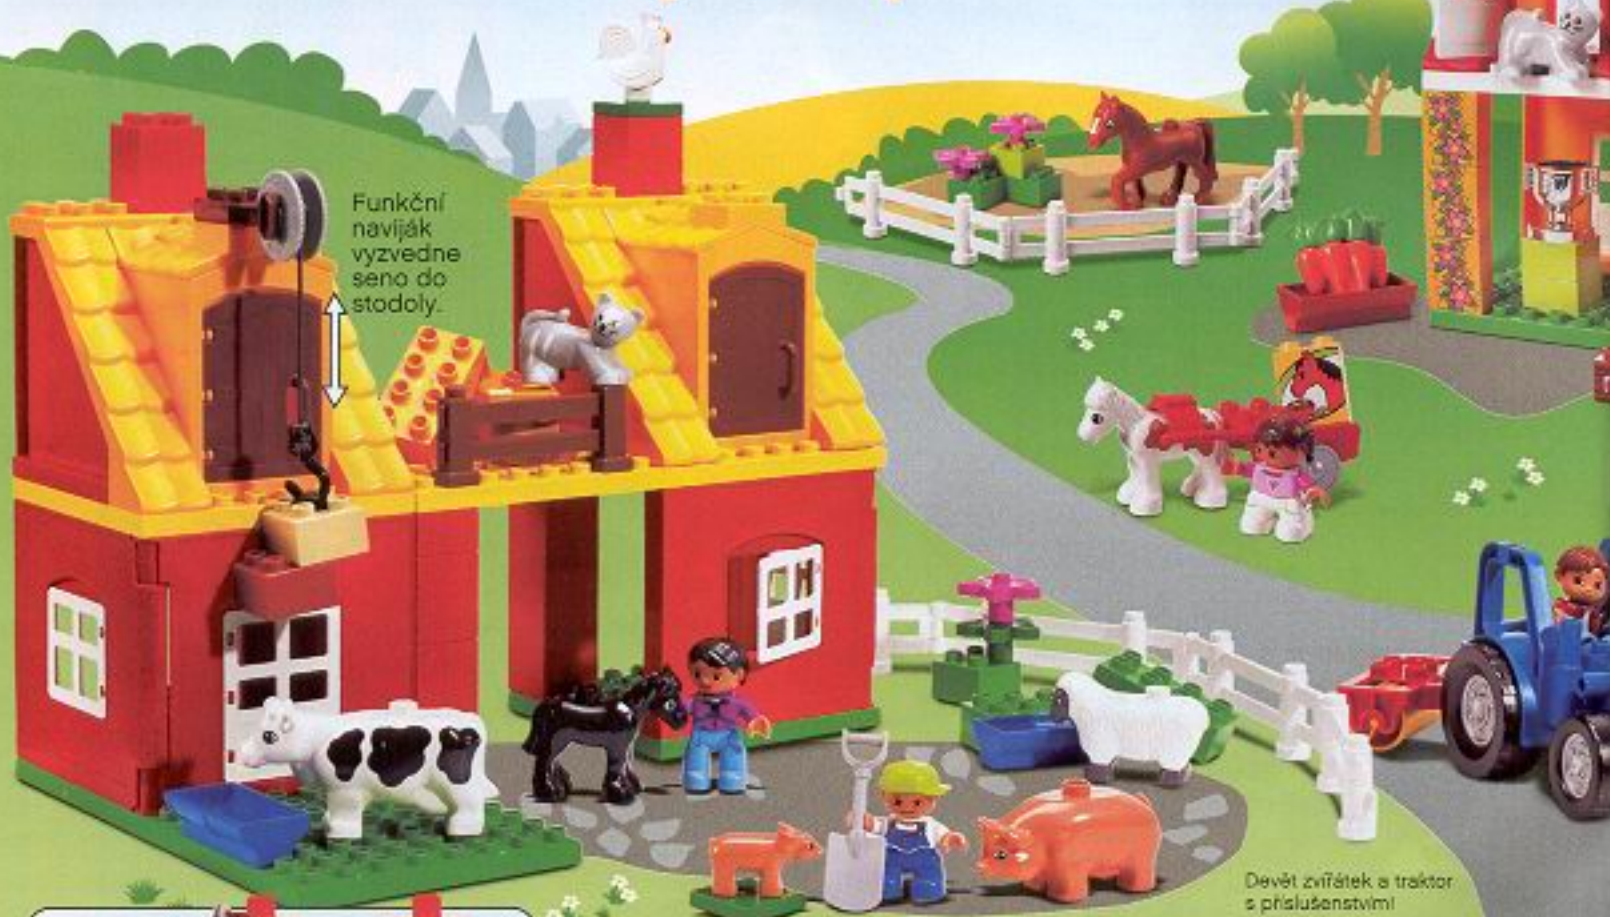

LEGO

POSTAVTE SVŮJ VLASTNÍ SVĚTI

Sady LEGO® Creative Building jsou plné dobrých nápadů. Postavte člun, silný nákladník nebo roztomilou kačenu – záleží to jen na vás!

2+
let

LEGO CREATIVE BUILDING

15
3 návrhy
Nápadů

6161
LEGO® Box s kostkami
Od 4 let.
Doporučená cena: 499,-

25
5 návrhy
Nápadů

6166
LEGO® Velký box s kostkami
Od 4 let.
Doporučená cena: 899,-

4780
Velká sada - 500 kostek
Od 4 let.
Doporučená cena: 469,-

628
Velká podložka na stavění
(48 x 48 výstupků)
Od 4 let.
Doporučená cena: 349,-

Na farmě je stále spousta práce!

Funkční
naviják
vzvedne
seno do
stodoly.

Devět zvířátek a traktor
s příslušenstvími!

4685 Velká farma
2-6 let.
Doporučená cena: 2.099,-

4687 Traktor a přívěs
2-6 let.
Doporučená cena: 399,-

4969 Zábava s traktorem
2-5 let.
Doporučená cena: 159,-

4972 Zvířátka
1½-5 let.
Doporučená cena: 329,-

1½-5
let

LEGO DUPLO®

Farmář
sklízí pole.

Přesuňte seno
do stodoly na
dopravním pásu!