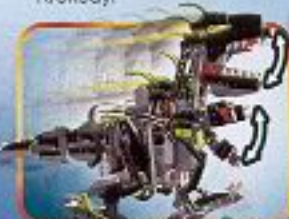

Dino příšera