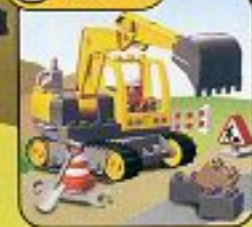

NOVINKA
srpen

4986 Bagr
2-5 let.
Doporučená cena: 749,-

NOVINKA
srpen

4987 Štěrkovna
2-5 let.
Doporučená cena: 1.079,-

NOVINKA
srpen

4976 Michačka
2-5 let.
Doporučená cena: 499,-

NOVINKA
srpen

4978 Čistící vůz
2-5 let.
Doporučená cena: 449,-