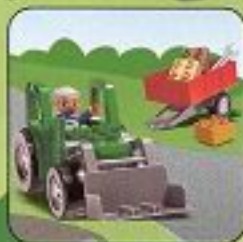

628
Velká podložka na stavění
(48 x 48 výstupků)
Od 4 let.
Doporučená cena: 349,-

Na farmě je stále spousta práce!

Funkční
naviják
vzvedne
seno do
stodoly.

Devět zvířátek a traktor
s příslušenstvími!

4685 Velká farma
2-6 let.
Doporučená cena: 2.099,-

4687 Traktor a přívěs
2-6 let.
Doporučená cena: 399,-

4969 Zábava s traktorem
2-5 let.
Doporučená cena: 159,-

4972 Zvířátka
1½-5 let.
Doporučená cena: 329,-

1½-5
let

LEGO DUPLO®

Farmář
sklízí pole.

Přesuňte seno
do stodoly na
dopravním pásu!