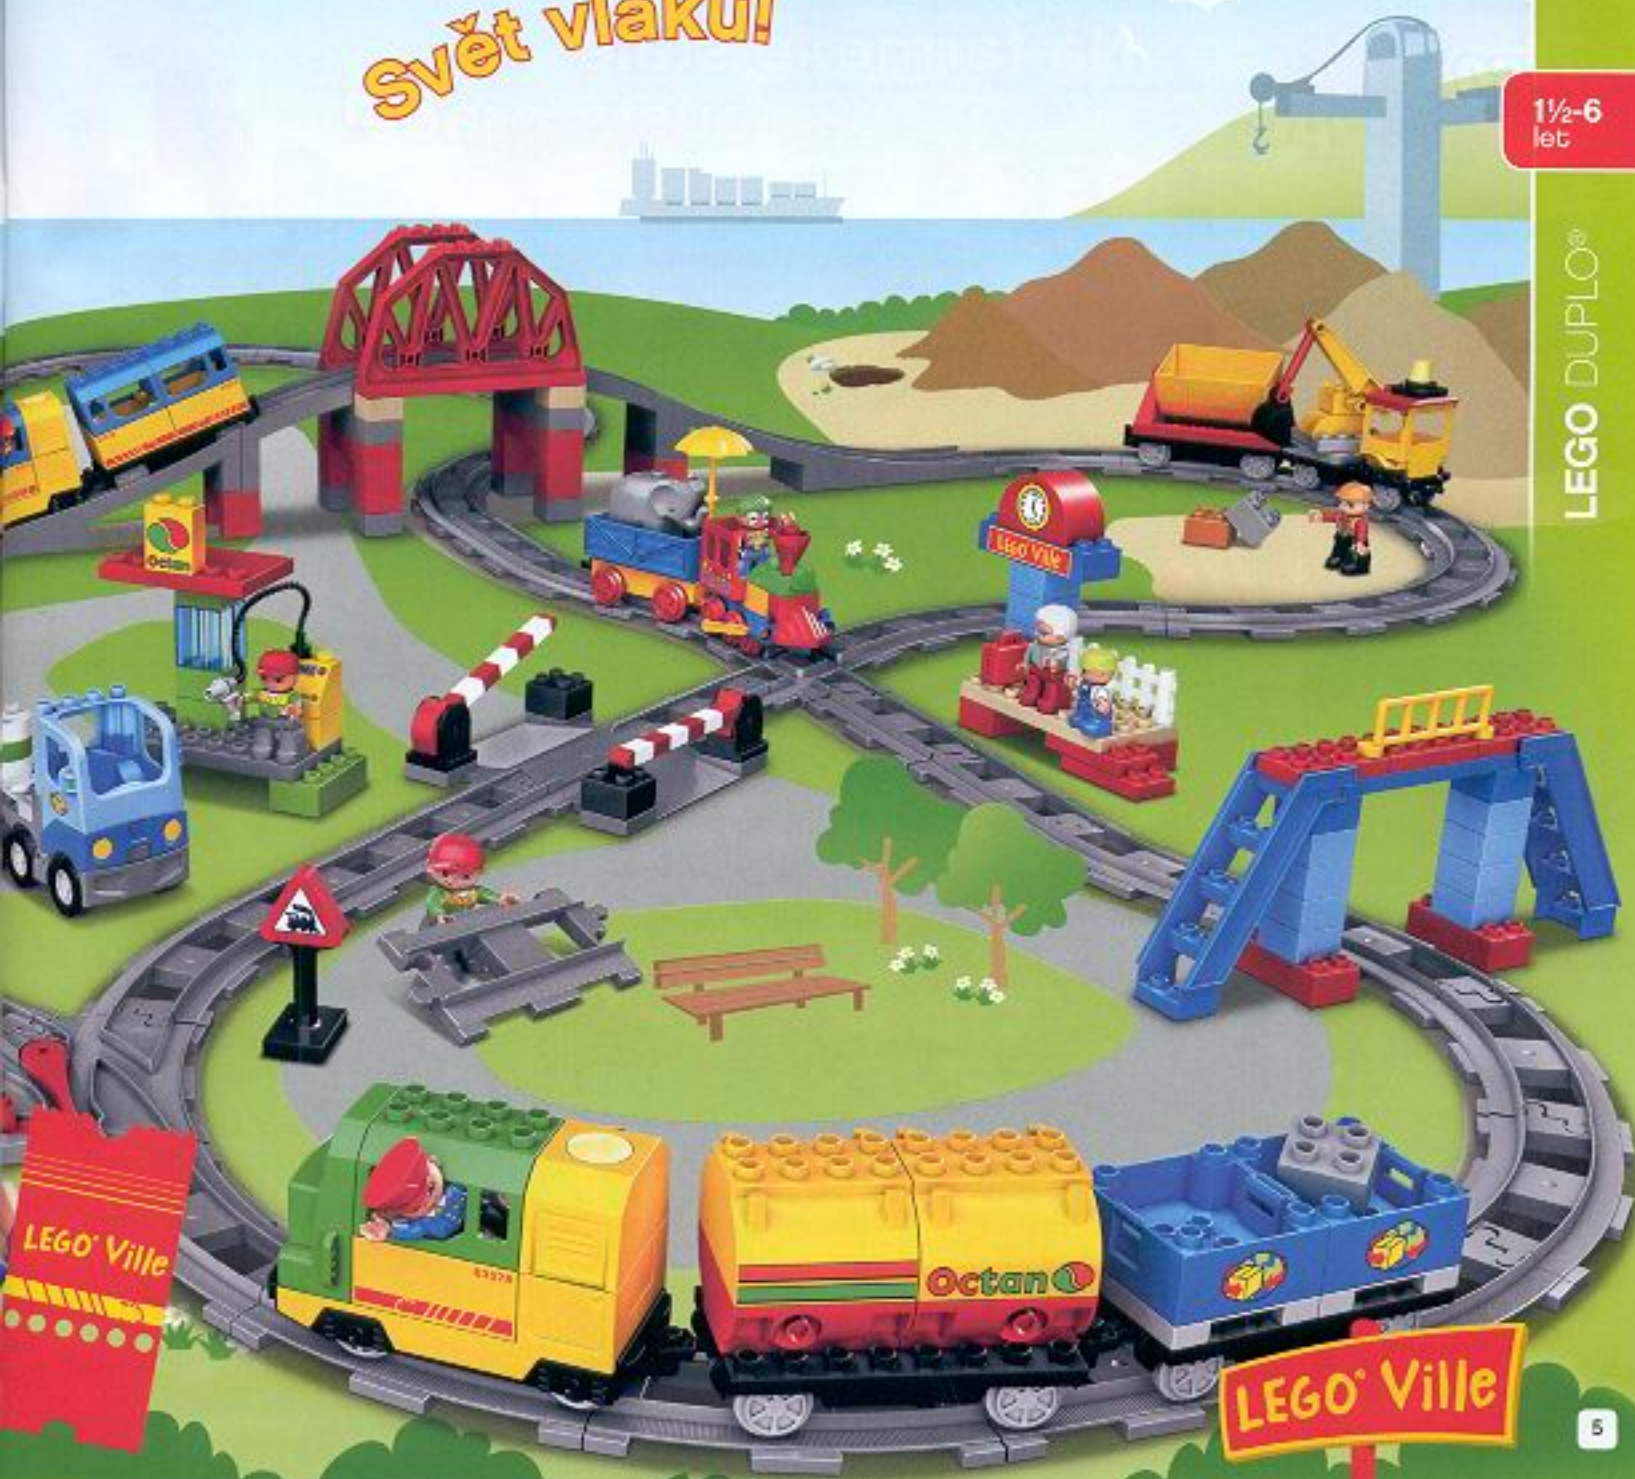

NOVINKA
Zaři

Tato působivá nákladní sada obsahuje vše, co váš malý křižovčák potřebuje. Může nakládat a vykládat vagony pomocí přepravního pásu nebo velkého nákladního snílku. Při dopřívání páska v čerpadlance uslyší ze sluchátek zvuky. 5609 Vlaková sada Deluxe 2-6 let.
Doporučená cena: 2.999,-

Svět vlaků!

1½-6
let

LEGO DUPLO®

duplo

Na farmě je stále spousta práce!

Funkční naviják vyzvedne seno do stodoly.

9 zvířátek, traktor a spousta doplňků!

4665 Velká farma
2-5 let.
Doporučená cena: 1.899,-

4687 Traktor a přívěsem
2-5 let.
Doporučená cena: 449,-

4974 Stáje pro koně
2-5 let.
Doporučená cena: 899,-

4973 Kombajn
2-5 let.
Doporučená cena: 699,-

1½-5
let

LEGO DUPLO®

Farmář sklízí pole

Přesuň seno
do stodoly na
dopravním pásu!