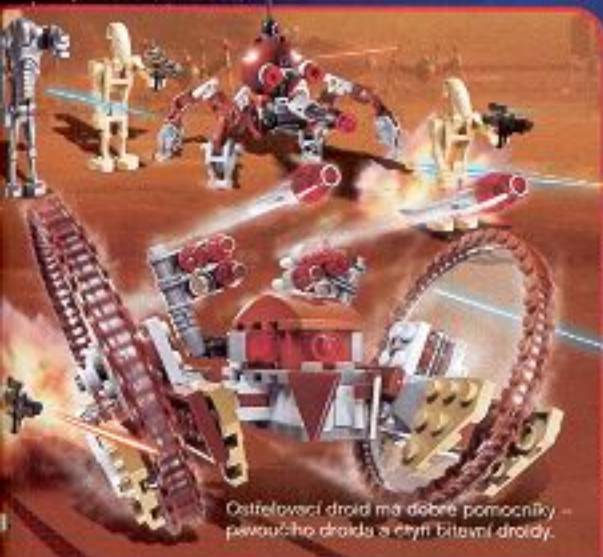

Ostřelovací droid má dobře pomocný pavoučího droida a čtyři bitovní droidy.

7671
AT-AP Walker™
(Terénní útočná jednotka)
8-12 let.
Doporučená cena: 1.399,-