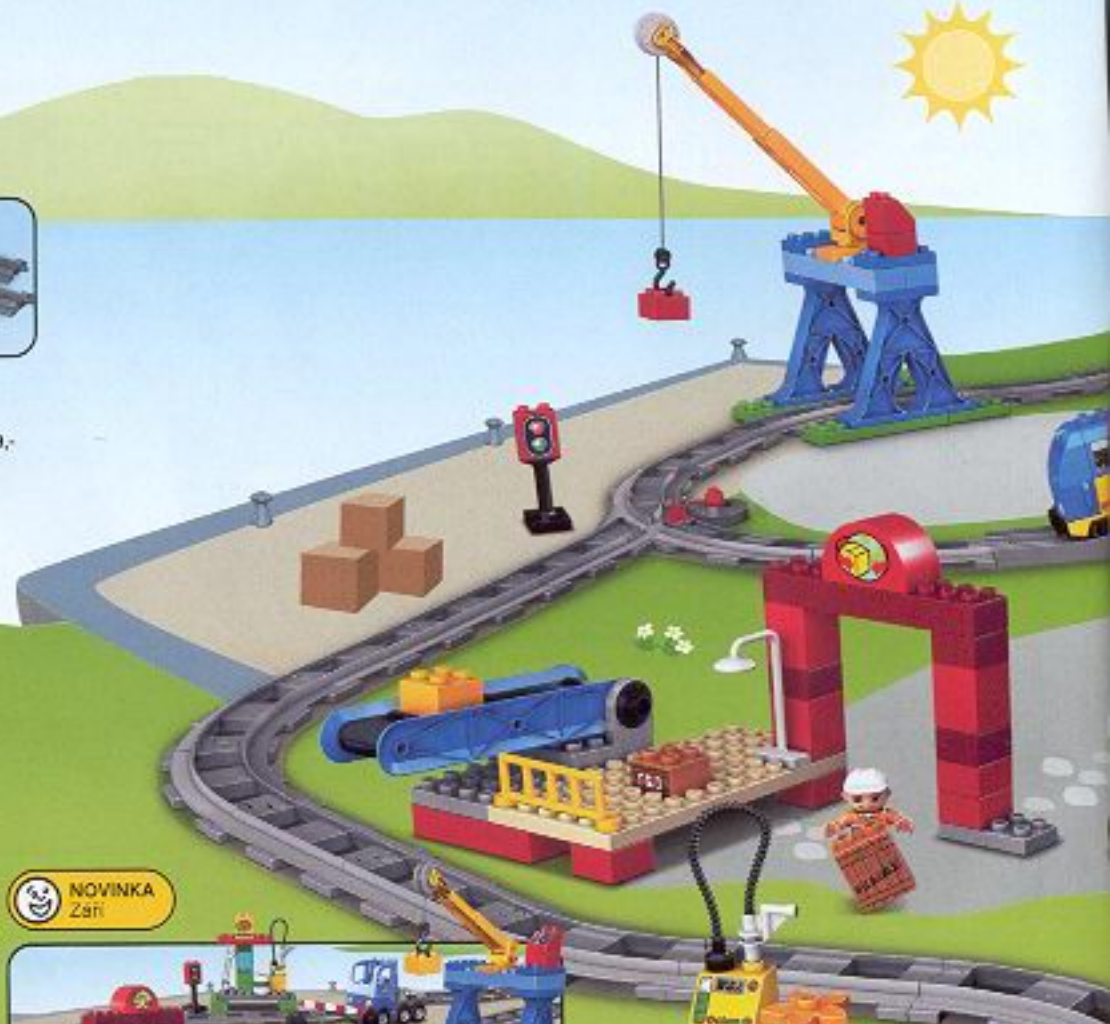

The advertisement features three boys of different ages showcasing their LEGO Technic builds. On the left, a young boy in a green shirt holds up a white and red pneumatic gun. In the center, a boy in a striped polo shirt holds a small, colorful mechanical structure. On the right, a taller boy in a plaid shirt holds a red and black mechanical piece. The background is a gradient of blue and yellow. The bottom of the page is filled with various LEGO Technic models, including a large grey and black engine, a blue and white car, and a boat with red sails.

duplo

2734
Koleje
2-5 let.
Doporučená cena: 279,-

2735
Koleje
2-5 let.
Doporučená cena: 279,-

NOVINKA
Zaři

5606
Můj první vlak
1½-5 let.
Doporučená cena: 399,-

NOVINKA
Zaři

Váček nasadit! Sada obsahuje vše, co vaše dítě potřebuje: koleje, látku pro páki, po které mohou DUPLO figurky přejet, páki mášupáki a motorizovaný vlak, který při dopřívání pevně vydává bublající zvuky. 5609 Vlaková sada Deluxe 2-6 let.
Doporučená cena: 1.499,-

NOVINKA
Zaři

Tato působivá nákladní sada obsahuje vše, co váš malý křižovčák potřebuje. Může nakládat a vykládat vagony pomocí přepravního pásu nebo velkého nákladního snílku. Při dopřívání páska v čerpadlance uslyší ze sluchátek zvuky. 5609 Vlaková sada Deluxe 2-6 let.
Doporučená cena: 2.999,-

Svět vlaků!

1½-6
let

LEGO DUPLO®

duplo

Na farmě je stále spousta práce!

Funkční naviják vyzvedne seno do stodoly.

9 zvířátek, traktor a spousta doplňků!

4665 Velká farma
2-5 let.
Doporučená cena: 1.899,-