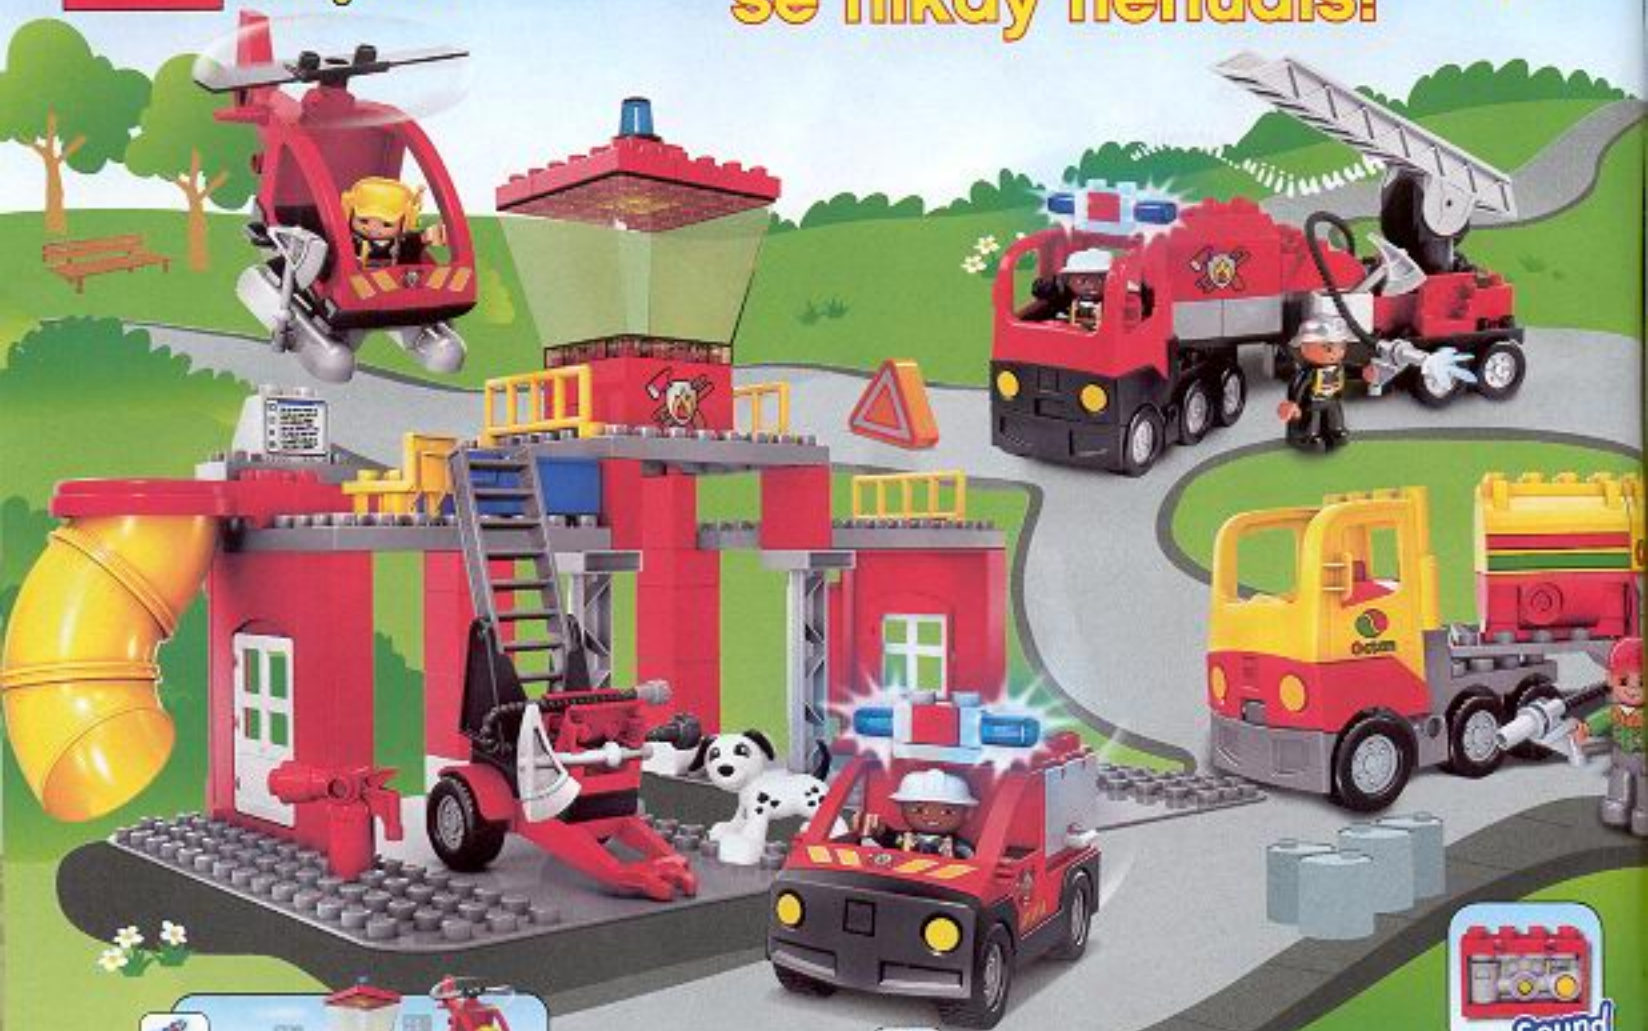

2-6
let

LEGO DUPLO®

5597
Dino past
3-6 let.
Doporučená
cena: 599,-

5596
Dino narozeniny
3-6 let.
Doporučená
cena: 299,-

duplo

V LEGO Ville se nikdy nenudíš!

5601 Hasičská stanice
2-5 let.
Doporučená cena: 1.699,-