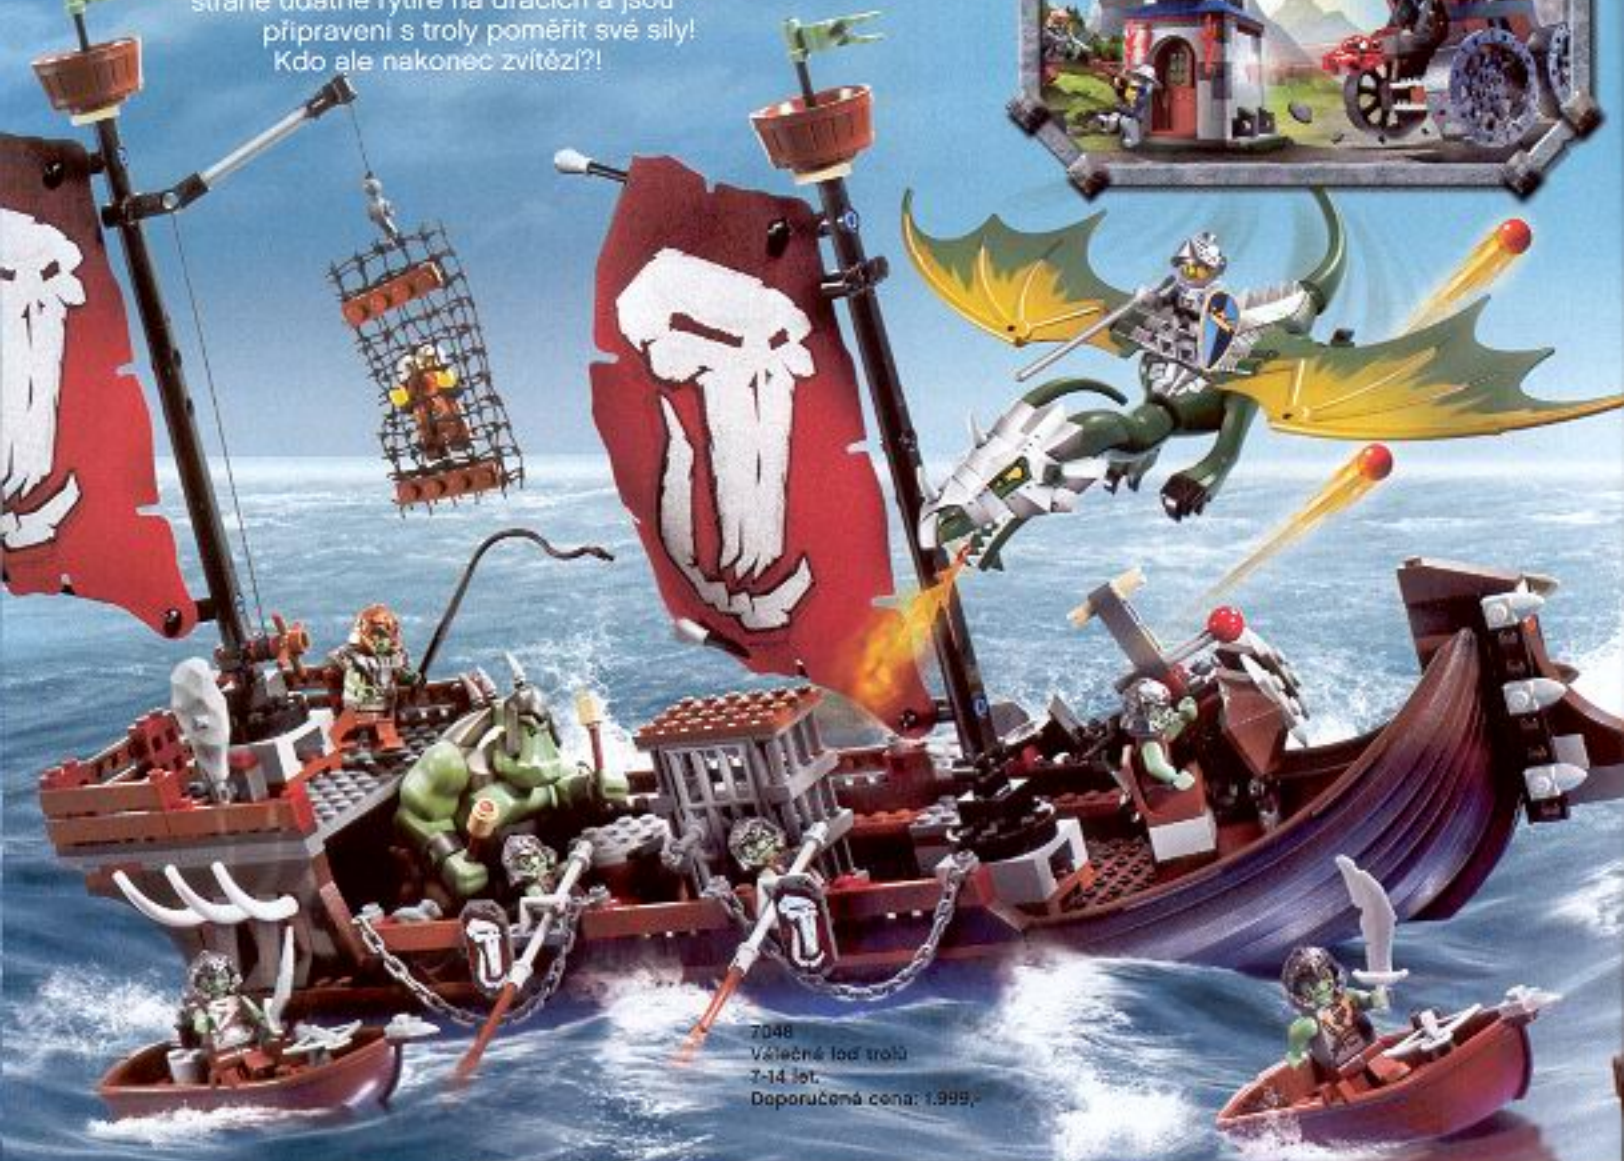

LEGO Castle

Věčný boj dobře se zlem pokračuje! Mocní trolové vybavení obléhacími věžemi, obrovskými válečnými koráby a bojovými vozy zahájili útok. Trpaslíci se svou důmyslnou strategií a zbraněmi mají na své straně udatné rytíře na dracích a jsou připraveni s troly poměřit své síly! Kdo ale nakonec zvítězí?!

7037
Útok na věž
7-14 let.
Doporučená cena: 899,-

7048
Válečná loď trólů
7-14 let.
Doporučená cena: 1.999,-