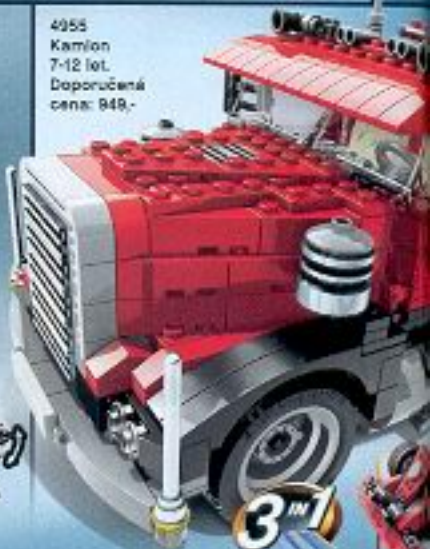

4955
Kamión
7-12 let.
Doporučená
cena: 949,-