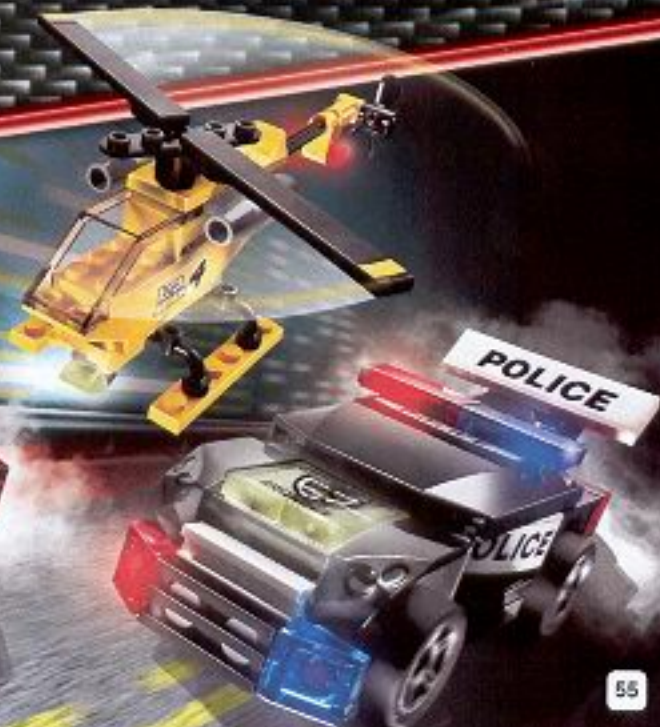

8150 ZX Turbo
6-12 let.
Doporučená cena: 149,-

svítí
ve tmě

8152 Speed Chasing (Honička)
6-12 let.
Doporučená cena: 299,-

1:55