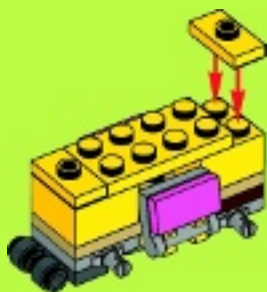

LEGO
TEENAGE MUTANT NINJA
TURTLES™

30271

6084799

1

2

3

4

2x

5

6