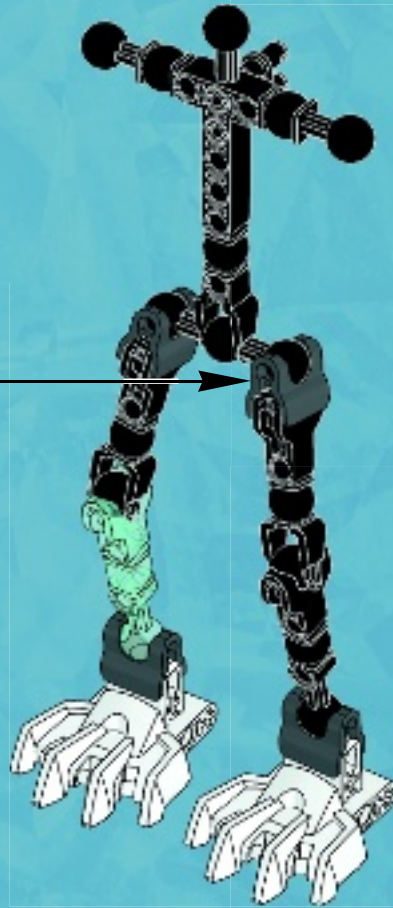

LEGENDS OF

TM

CHIMA

70212

LEGO.com

CHI SIR FANGAR

1

2

3

4

1

2

3

4

5

- 1
- 2
- 3
- 4
- 5