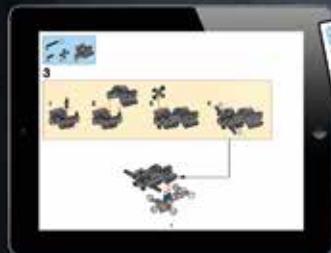

: 00800 5346 5555

: 1-800-422-5346

70791

70792

70793

 [LEGO.com/bionicle/bi](http://LEGO.com/bionicle/bi)

 [LEGO.com/bionicle](http://LEGO.com/bionicle)

Download App  
下载应用程序