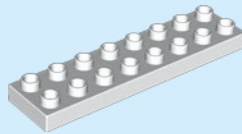

1x
4563575

1x
6263930

2x
6194394

8x
6210314

1x
6259108