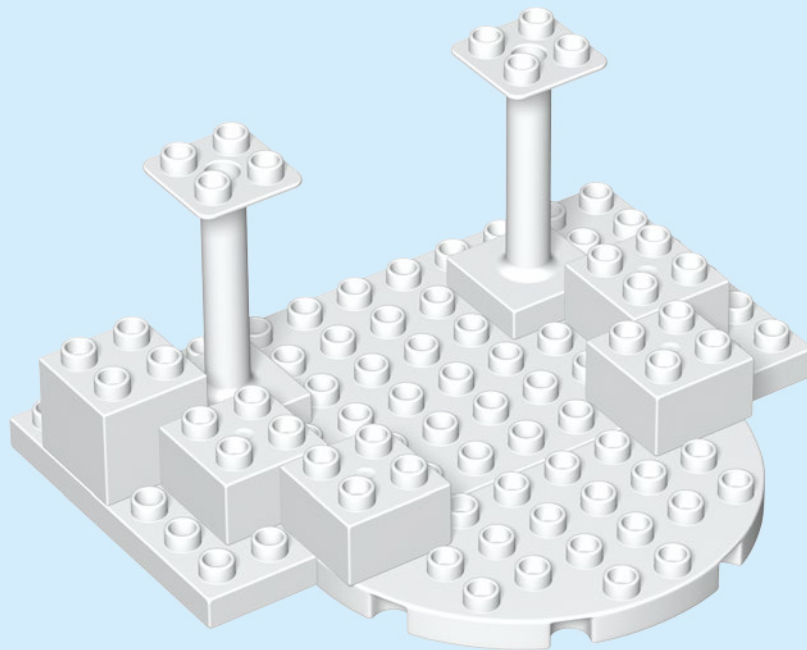

LEGO

duplo

Disney
FROZEN

**LIGHT
BRICK**

Light brick
Leuchtbaustein
Brique lumineuse
Mattoncino luminoso

Ladrillo luminoso
Peça luminosa
Világító elem
Gaismas klucītis
发光积木

10899

LEGO.com/DUPLO

2

3

1

4x

2

3

4

6x