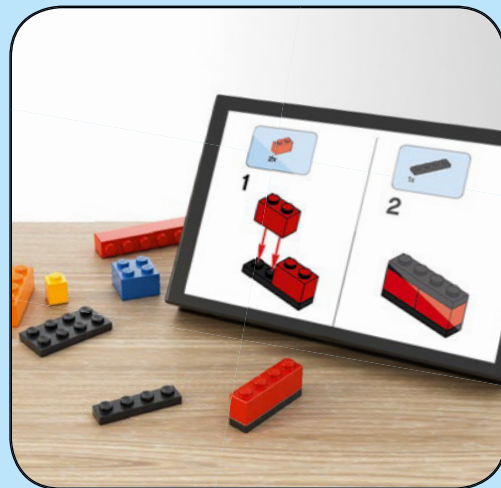

MARVEL

BLACK WIDOW

76162

- 1** Scan the code on the front cover
Scanne den Code auf der Titelseite
Scanne le code sur la page de couverture
Scanner le code sur la page couverture
Scansiona il codice sulla copertina
Escanea el código de la portada
Faz scan do código na frente da capa
Olvasd be a borítón látható kódot!
Noskenē kodu uz priekšējā vāka
扫描封面上的二维码