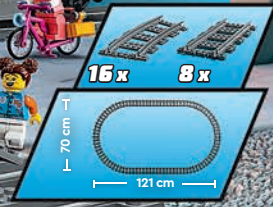

LEGO CITY

NYHET
Augusti

♥ 60423
Spårvagn
och station
Från 7 år

♥ 60205
Spår
5-12 år

♥ 60198
Godståg
6-12 år

♥ 60238
Växlar
5-12 år

♥ 60337
Snabbtåg
Från 7 år