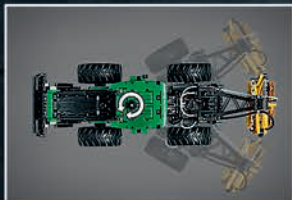

TECHNIC™

PNEUMATISKA
FUNKTIONER

JOHN DEERE