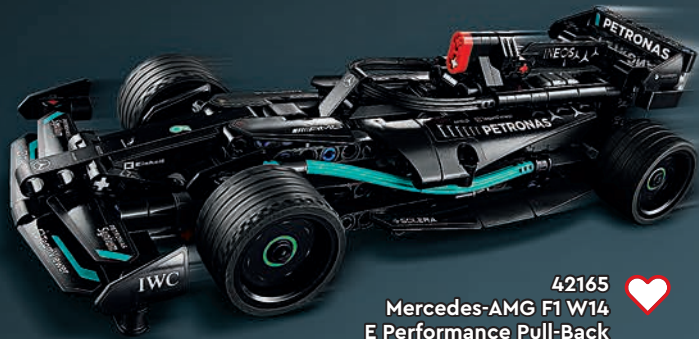

TECHNIC™

PULL BACK

42165
Mercedes-AMG F1 W14
E Performance Pull-Back
Från 7 år

Manufactured under licence from Mercedes-Benz Grand Prix Limited.
"AMG" and "Three Pointed Star in a Ring" are trademarks of Mercedes-Benz Group AG. All other logos featured on the Licensed Product are used with the permission of their respective owners all of whom reserve their respective rights in the same.

42166
NEOM McLaren
Extreme E racerbil
Från 7 år