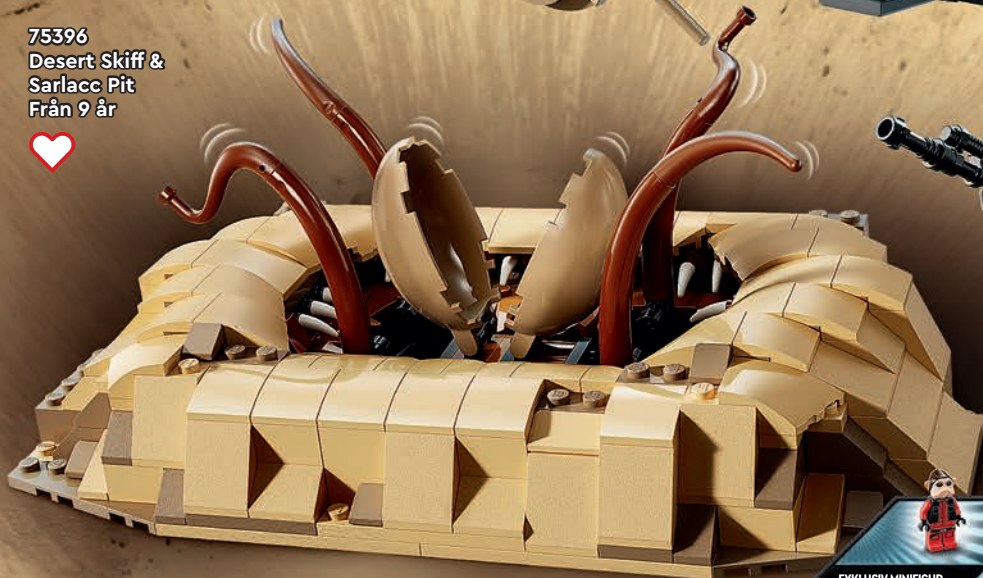

EXKLUSIV MINIFIGUR
NIEN NUNB™

BOBA FETT™

LUKE
SKYWALKER™

HAN SOLO™

CHEWBACCA™

LANDO
CALRISSIAN™