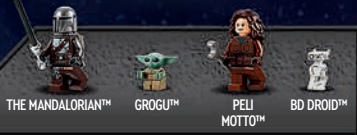

75325
The Mandalorian's
N-1 Starfighter™
Från 9 år

75344
Boba Fett's Starship™
Microfighter
Från 6 år