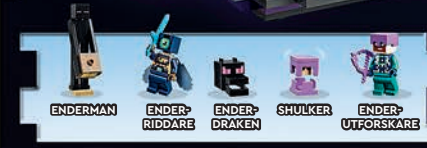

MINECRAFT

21259
Piratskeppsresan
Från 8 år

Båten flyter inte

SVÅRSKÄMPA BLÄCKFRISK BUCKANJÄR KAMEL

21263
Gruvskacket
i stenöknen
Från 8 år

2X SLEMKUB GROTTSPIDEL 2X FLADDERMUS CREEPER™ HUSK LERÖKEN-UTFORSKARE ÅSNA KANINUNGE

21264
Enderdraken
och Enderkeppet
Från 8 år

HELT
NYTT
Juni

21260
Körsbärsträdgården
Från 8 år

2X SNIFFERUNGE SNIFFER SUNNY ZOMBIE

LEGO.com/kids/minecraft

© 2024 Mojang AB. All Rights Reserved.
Minecraft, the Minecraft logo, the Mojang Studios logo and
the Creeper logo are trademarks of the Microsoft group of companies.

LEGO® SUPER MARIO™
LEGO® MINECRAFT®