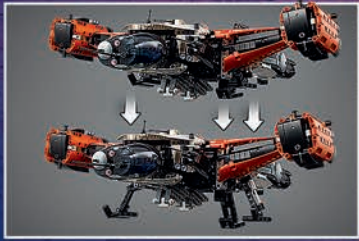

# TECHNIC™

42181  
VTOL Tungt  
fraktrymdskepp LT81  
Från 10 år

42178  
Rymdlastare  
LT78  
Från 8 år

42179  
Jorden och  
månen  
Från 10 år

SPACE

♥ 42158  
**NASA Mars Rover  
 Perseverance**  
 Från 10 år