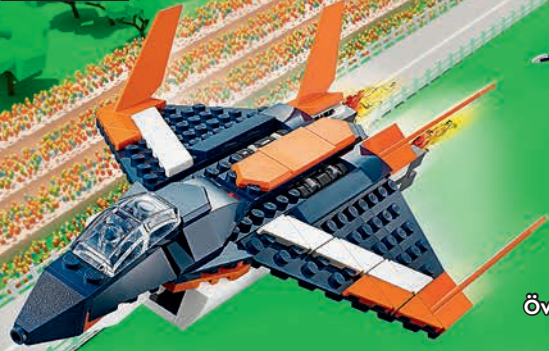

LEGO CREATOR™