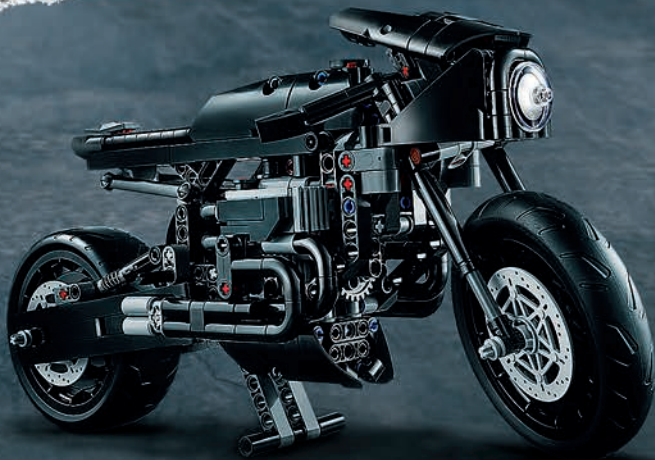

42155
BATMAN
- BATCYCLE™
Från 9 år