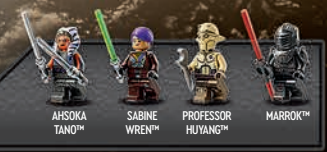

75360  
Yoda's Jedi Starfighter™  
Från 8 år

YODA  
R2-D2™

75364  
New Republic E-Wing™ vs.  
Shin Hati's Starfighter™  
Från 9 år

75346  
Pirate Snub Fighter  
Från 8 år

75362  
Ahsoka Tano's  
T-6 Jedi Shuttle™  
Från 9 år