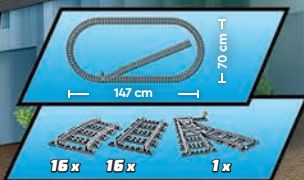

60407  
Röd dubbeldäckare  
för sightseeing  
Från 7 år

**NYHET**  
Juni

**LEGO CITY**

**NYHET**  
Augusti

♥ 60423  
Spårvagn  
och station  
Från 7 år

♥ 60205  
Spår  
5-12 år

♥ 60198  
Godståg  
6-12 år

♥ 60238  
Växlar  
5-12 år