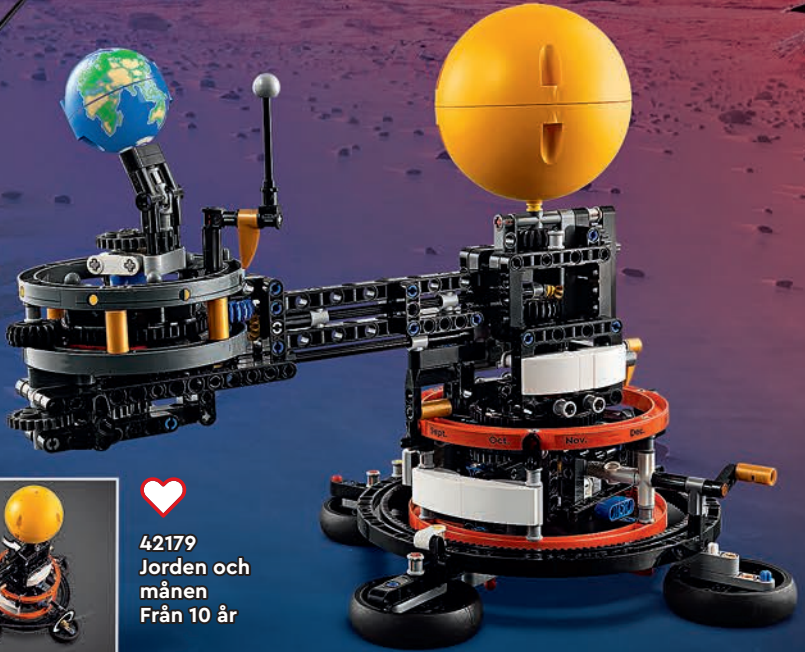

# TECHNIC™

42181  
VTOL Tungt  
fraktrymdskepp LT81  
Från 10 år

42178  
Rymdlastare  
LT78  
Från 8 år

42179  
Jorden och  
månen  
Från 10 år

SPACE

♥ 42158  
**NASA Mars Rover  
 Perseverance**  
 Från 10 år