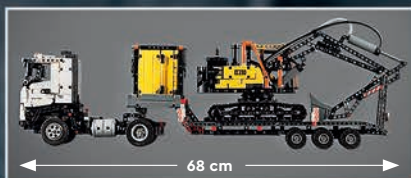

NYHET
Augusti