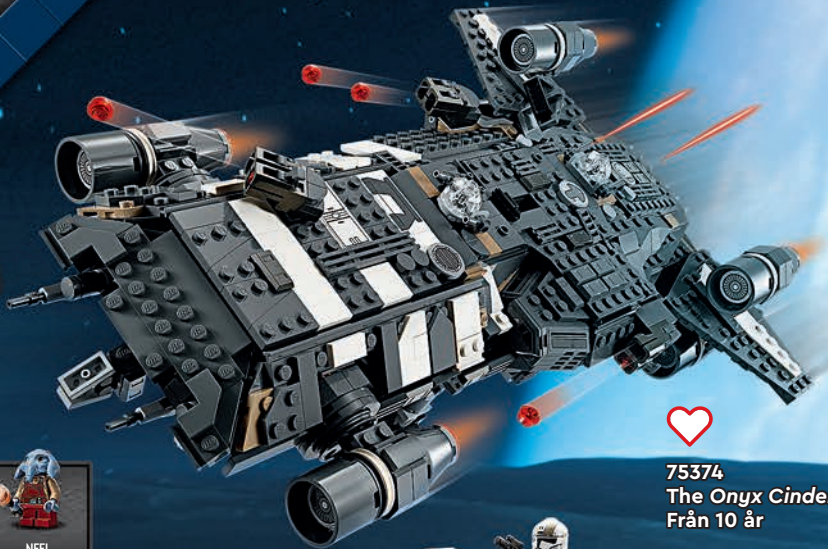

JOD WIM FERN KB NEEL