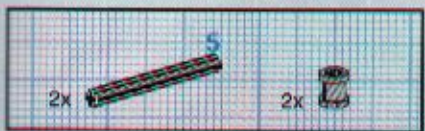

LEGO Technic

8218

1

2

3

1x

4

5