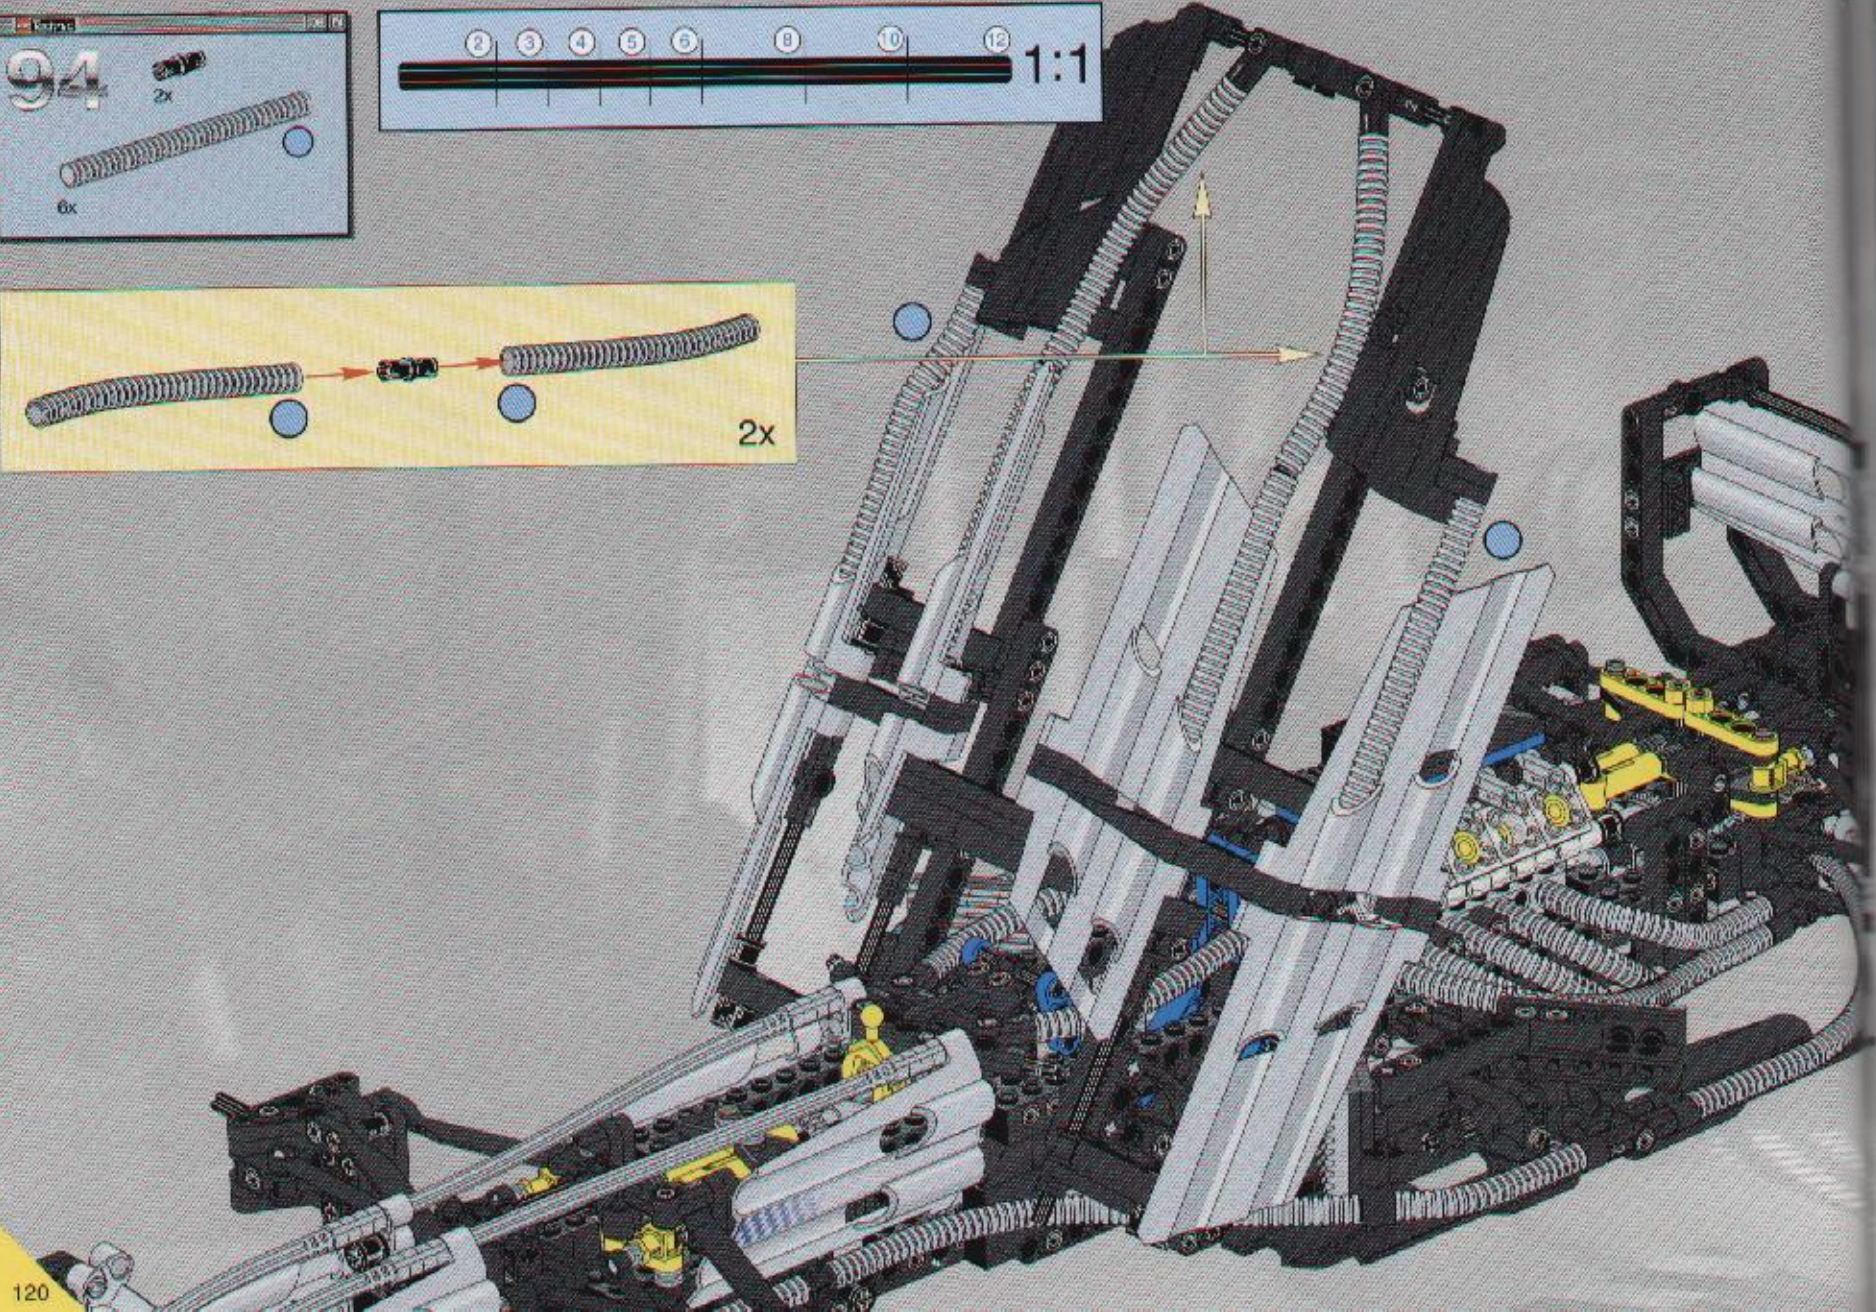

16

91

2 3 4 5 6 8 10 12 1:1

TECHNIC

8458-2

 **SILVER TRUCK**

LEGO
14
2x

15