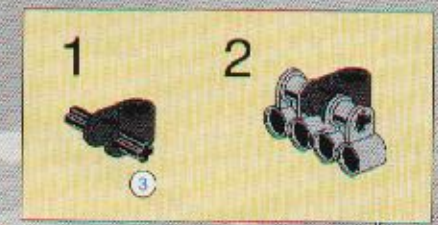

8458-1

LEGO

TECHNIC

SILVER CHAMPION

4131257

18

- 1x 12
- 1x 6
- 1x 12
- 1x 1
- 1x 2
- 1x 1
- 1x 1
- 1x 1
- 1x 1
- 1x 1

1