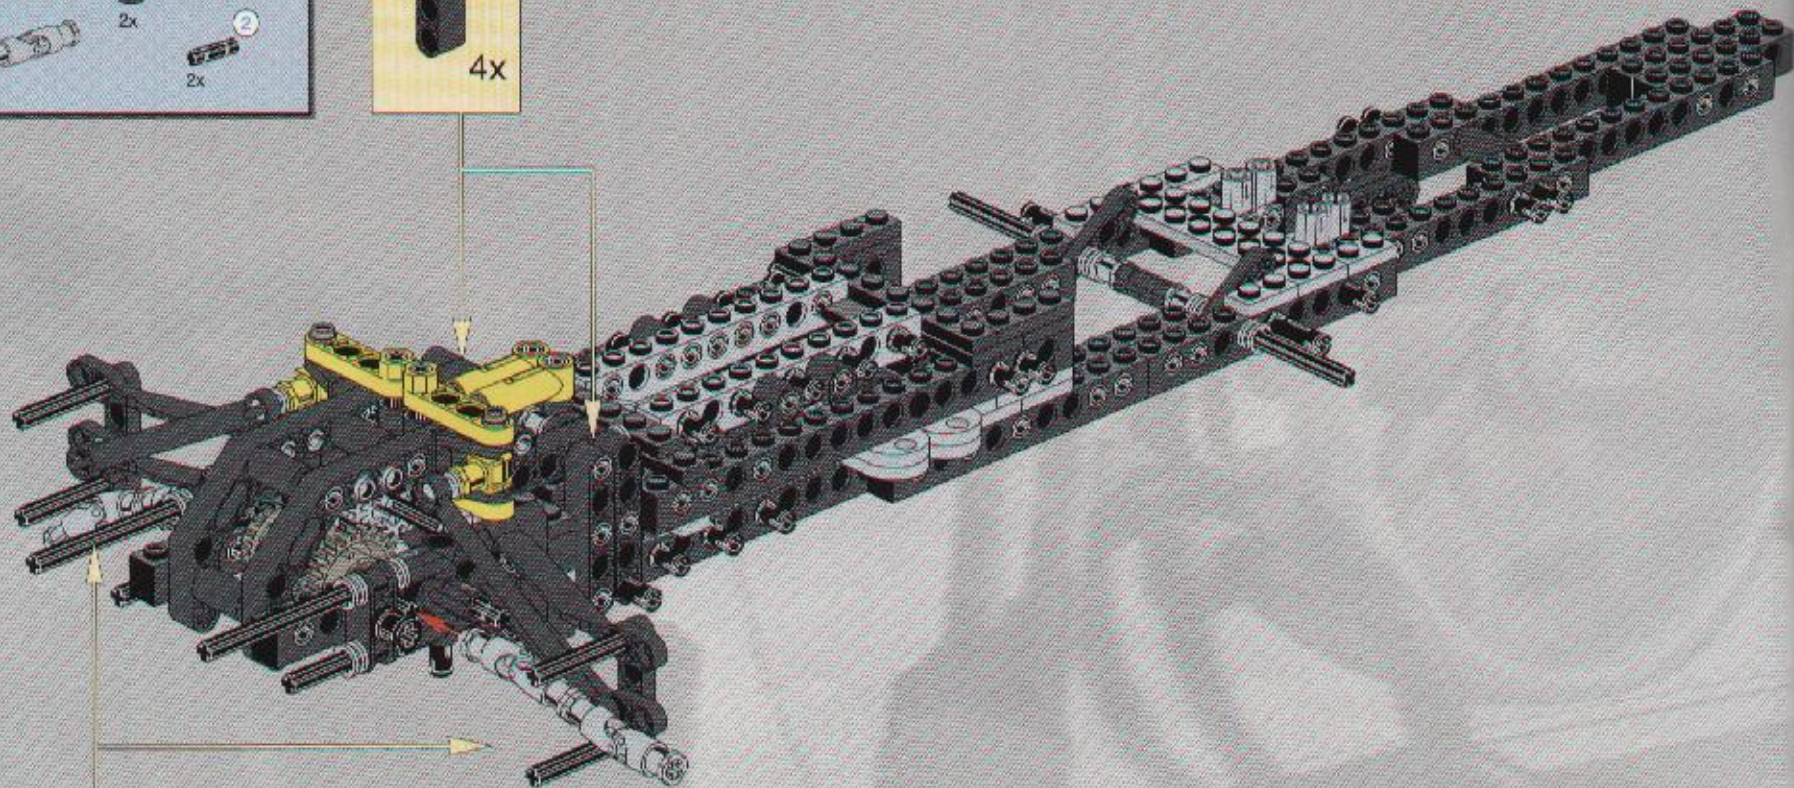

8458-1

LEGO

TECHNIC

SILVER CHAMPION

4131257

18

- 1x 12
- 1x 6
- 1x 12
- 1x 1
- 1x 2
- 1x 1
- 1x 1
- 1x 1
- 1x 1
- 1x 1

1

2

LEGO

21

1x

1x

37

2x 2x 2x

39