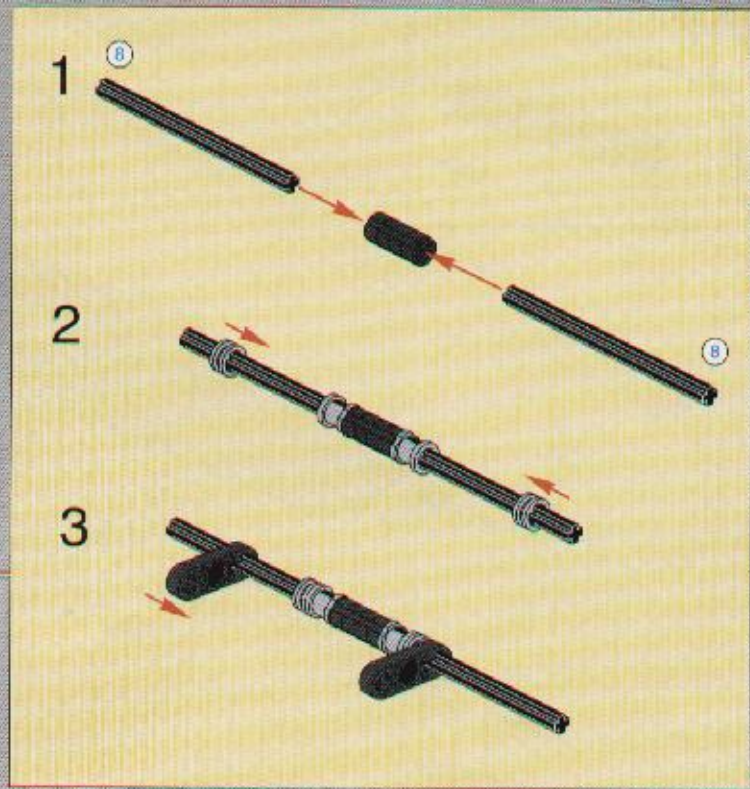

8458-1

LEGO

TECHNIC

SILVER CHAMPION

4131257

18

- 1x 12
- 1x 6
- 1x 12
- 1x 1
- 1x 2
- 1x 1
- 1x 1
- 1x 1
- 1x 1
- 1x 1

1