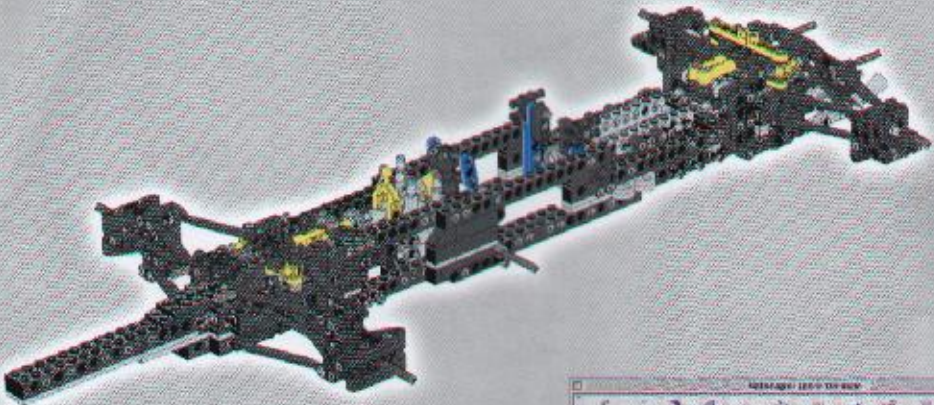

8458-1

LEGO

TECHNIC

SILVER CHAMPION

4131257

18

- 1x 12
- 1x 6
- 1x 12
- 1x 1
- 1x 2
- 1x 1
- 1x 1
- 1x 1
- 1x 1
- 1x 1

1