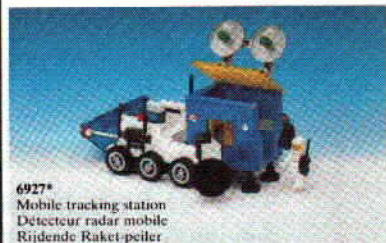

6929* Space transporter/Vaisseau-
frêt de l'espace/Luna bevrachter

6821 Lunar rock collector
Véhicule de recherche
géologique/Snuf-a-biel

6822
Space grab
Véhicule de forage
Astro-hop met grijper

6870*
Spacecraft launcher
Ensemble mobile de lancement
Shipper met ophaaltrekker

897
Mobile rocket launcher
Rampe mobile de lancement
de fusées/Mobilele raketbasis

6927*
Mobile tracking station
Détecteur radar mobile
Rijdende Raket-peiler

918
One-man space
ship/Vaisseau spatial/Kosmohopper