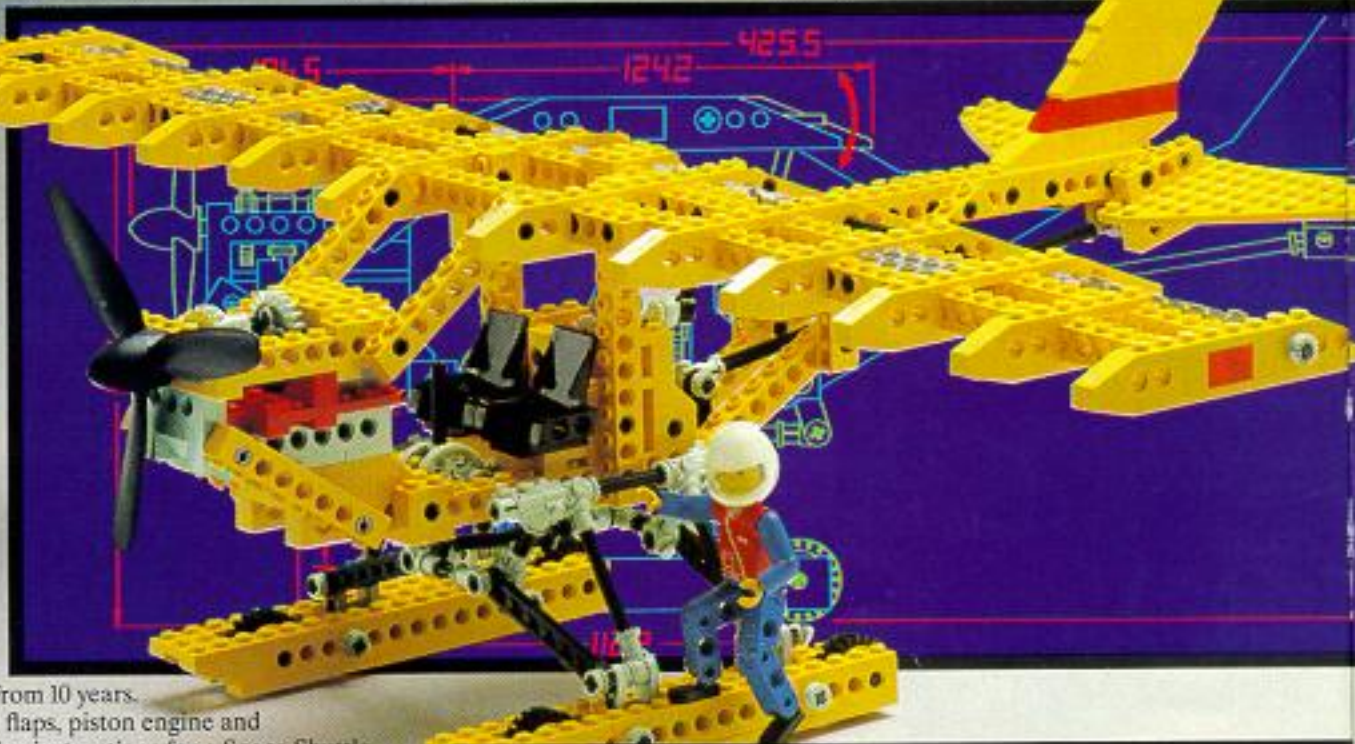

Zware Wedstrijd-skelter.

Vanaf 9 jaar.

Met tandheugel en opzij geplaatste, gekantelde zuigermotor. Bevat tevens bouwaanwijzing voor een 6-wielig cross-voertuig.

Pneumatic

8855
NEW! Sea Plane. From 10 years.
 Moving wing and tail flaps, piston engine and rotating propeller. Also instructions for a Space Shuttle.
NOUVEAU! L'hydravion. A partir de 10 ans. Avec son pilote. Le manche à balai met en action les ailerons et l'élevateur. Egalement des instructions de montage pour construire une capsule de l'espace.
NIEUW! Groot Vliegtuig. Vanaf 10 jaar. Met propellor, besturing en vele technische functies. Bevat tevens bouwaanwijzing voor een ruimteshuttle.