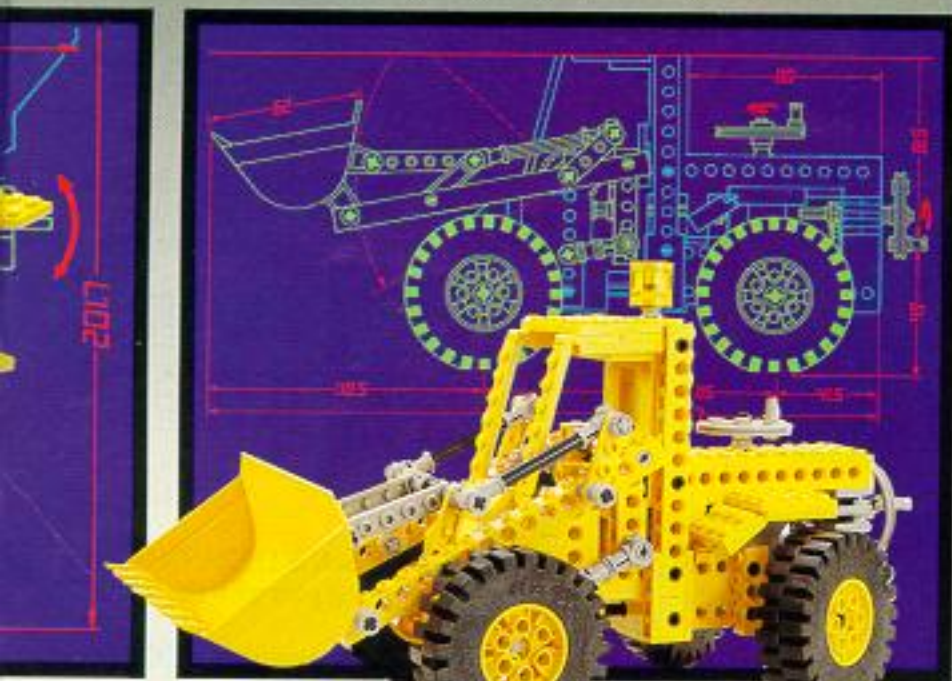

TECHNIC Model Polar Sets.
Les modèles polaires LEGO® TECHNIC.
Aktie-dozen «Pool-expeditie».

8620

Ski Buggy. From 8 years. With 1 figure and skis, ideal for the lone explorer. Also builds into a Snow Scooter.

Le skieur et son véhicule monoplace.

A partir de 8 ans. Avec un personnage et une paire de skis. Egalement des instructions de montage pour construire un scooter des neiges.

Snow-car. Vanaf 8 jaar. Met Aktie-man, ski's en besturing. Bevat tevens bouwaanwijzing voor sneeuw-scooter.

8853

NEW! Digger. From 10 years.

Steering, as well as lift and tip bucket. Or you can build a Mobile Drilling Rig.

NOUVEAU! Le tracto-chargeur. A partir de 10 ans.

La direction actionne le godet. Egalement des instructions de montage pour construire un autre modèle.

NIEUW! Zwaar TECHNIC Grondverzet-voertuig. Vanaf 10 jaar.

Met besturing en parallel-mechaniek. Bevat tevens bouwaanwijzing voor mobiele boorinstallatie.

8640

Ski-Chopper. From 9 years. Rotating blades, pilot and skis. All you need for a daring rescue. Can build into a Propeller driven Ice-mobile.

L'hélicoptère des neiges. A partir de 9 ans. Avec son pilote et une paire de skis. Egalement des instruction de montage pour construire un véhicule à hélice.

Lawine-verkenner. Vanaf 9 jaar. Met snow-copter en ski's. Bevat tevens bouwaanwijzing voor sneeuwauto met propellor.

8851

Excavator. From 12 years. With pneumatic powered arm and scoop. Go-anywhere crawler tracks. Also builds into a Snow Plough.

L'excavatrice. A partir de 12 ans. Fonctionne à l'air comprimé. Egalement des instructions de montage pour construire un chariot élévateur.

«Mobile Lepelkraan». Vanaf 12 jaar. Met rupsbanden, draaiplateau en 3 pers-luchtfuncties. Bevat tevens bouwaanwijzing voor een alternatief model.