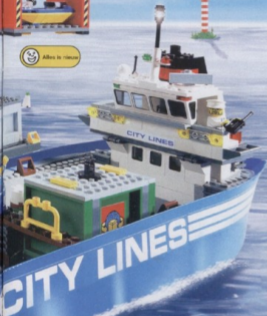

5-12
Jaar

LEGO CITY

De haven is vol bedrijvigheid!

De haven van LEGO® City gonst van de activiteit. Er ligt een hele rij schepen te wachten om gelost te worden, dus er is werk aan de winkel voor de enorme havenkraan op de kade, en voor de containerheftruck die moet proberen het tempo van de kraan te volgen.