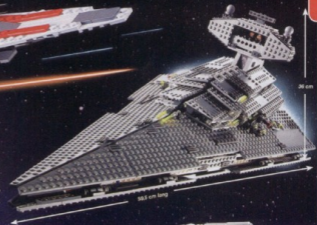

6-14
Jaar

LEGO STAR WARS™

 www.LEGO.com

 Nieuw

6206
V-wing Fighter™
6-12 jaar.

6-14
Jaar

LEGO STAR WARS™

6211
Imperial Star Destroyer™
9-14 jaar.

Anakin Skywalker™

Naboo
Fighter Pilot™

 www.LEGO.com

7660
Naboo N-1 Starfighter™
en Vulture Droid™
6-12 jaar.

LEGO**STAR
WARS**

De vleugels kunnen bewegen!

De Starfighter heeft een uiterst gedetailleerd ontwerp en er zitten een piloot en een R2 unit bij.