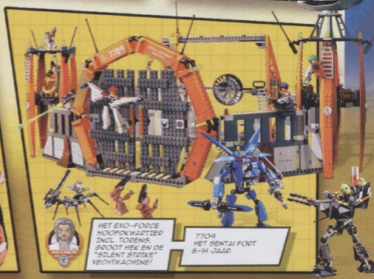

Nieuw

8103
SKY GUARDIAN
7-N JAAR.

Nieuw

8100
CYCLONE DEFENDER
7-N JAAR.

Nieuw

7706
MOBLE
DEFENCE TANK
7-N JAAR.

HET EXO-FORCE
HOOPDKWARTIER
INCL. TOESENS,
SROOT HEK EN DE
"SILENT STRIKE"
VECHTMACHINE!

7709
HET SENTAI FORT
8-14 JAAR.

7-14
Jaar

LEGO EXO-FORCE™

LEGO STAR WARS

We vieren de 30e verjaardag van de LEGO® Star Wars® collectie met een aantal nieuwe modellen van Fantastische Star Wars ruimbepeschen en voertuigen! Van "Episode I" tot "the Expanded Universe". Met nieuwe minifiguren, zoals Darth Maul en Anakin als jongen, krijgen het avontuur en de actie een nieuwe dimensie.