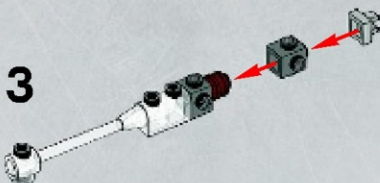

LEGO

STAR  
WARS

30058

6011781

7

8

9

9492