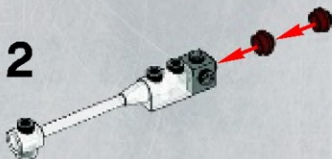

LEGO

STAR  
WARS

30058

6011781

7

8

9

9492