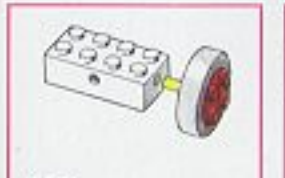

400
Små hjul i æske
Kr. 3,75