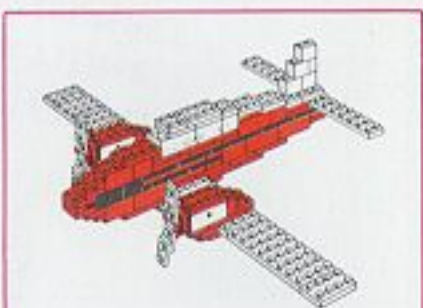

320
Suppl. æske - Fly   Kr. 15,00