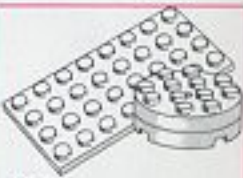

282
 $\frac{1}{2}$ skrånsten i æske
Kr. 2,00

283
Grat- og kølsten i æske
Kr. 2,00

400
Små hjul i æske
Kr. 3,75

401
Store hjul i æske
Kr. 3,75

402
Drejeskiver i æske
Kr. 3,75

518
8-knopssten $\frac{1}{2}$ højde
i æske
Kr. 3,75