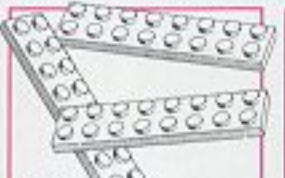

224
Buede sten i æske
Kr. 2,00

225
Bjælker, 6 og 8 knop
i æske
Kr. 2,00

226
Bjælker m. navn i æske
Kr. 2,00

227
Byggeplader, buede
og 2x8 knop i æske
Kr. 2,00

228
Byggeplader, 4x8 knop
og 2x8 knop i æske
Kr. 2,00

229
Byggeplader,
6x8 knop og 2x8 knop
i æske
Kr. 2,00

229/1
Byggeplader, 2x8 knop
i æske
Kr. 2,00

234
Bogstavsten i æske
Kr. 3,75

237
Tallsten i æske
Kr. 3,75

280
 $\frac{1}{2}$ skrånsten i æske
Kr. 2,00

281
 $\frac{1}{4}$ og $\frac{3}{4}$ skrånsten i æske
Kr. 2,00