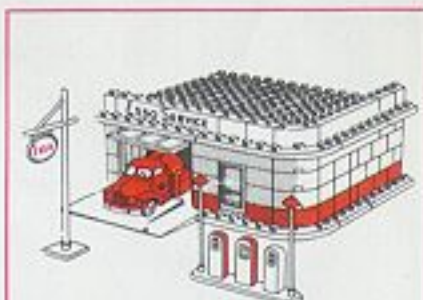

310
Suppl. æske - ESSO service   Kr. 19,00