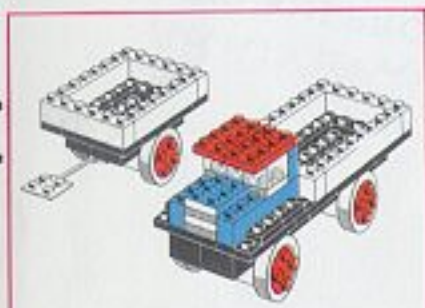

Lego-Suppleringssæsker

GRUNDÆSKER med $\frac{1}{2}$ elementer
750 Kr. 141,00
751 Kr. 46,00 752 Kr. 30,00

310
Suppl. æske - ESSO service Kr. 19,00

314
Suppl. æske - Hjul og drejeskive Kr. 15,00

315
Suppl. æske - Veteranbil Kr. 6,00