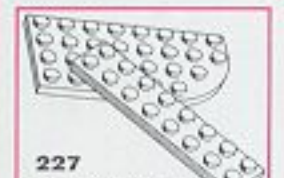

227
Byggeplader, buede
og 2x8 knop i æske
Kr. 2,00