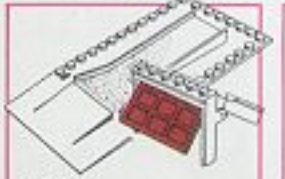

282
 $\frac{1}{2}$ skrånsten i æske
Kr. 2,00

283
Grat- og kølsten i æske
Kr. 2,00

400
Små hjul i æske
Kr. 3,75

401
Store hjul i æske
Kr. 3,75

402
Drejeskiver i æske
Kr. 3,75

518
8-knopssten $\frac{1}{2}$ højde
i æske
Kr. 3,75

519
6-knopssten $\frac{1}{2}$ højde
i æske
Kr. 3,75

520
4-knopssten $\frac{1}{2}$ højde
i æske
Kr. 3,75

521 2-knopssten $\frac{1}{2}$ højde,
1-knopssten $\frac{1}{2}$ højde i æske
Kr. 3,75

235
Garagebund m. vippeport
Kr. 3,00