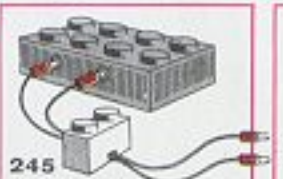

519
6-knopssten $\frac{1}{2}$ højde
i æske
Kr. 3,75

520
4-knopssten $\frac{1}{2}$ højde
i æske
Kr. 3,75

521 2-knopssten $\frac{1}{2}$ højde,
1-knopssten $\frac{1}{2}$ højde i æske
Kr. 3,75

235
Garagebund m. vippeport
Kr. 3,00