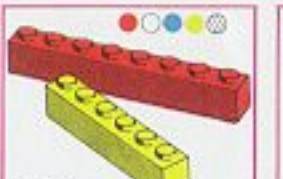

225
Bjælker, 6 og 8 knop
i æske
Kr. 2,00