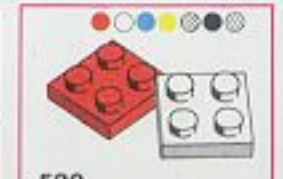

520
4-knopssten $\frac{1}{2}$ højde
i æske
Kr. 3,75