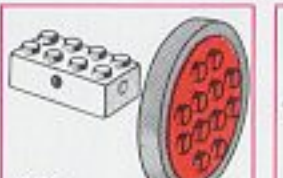

282
 $\frac{1}{2}$ skrånsten i æske
Kr. 2,00

283
Grat- og kølsten i æske
Kr. 2,00

400
Små hjul i æske
Kr. 3,75

401
Store hjul i æske
Kr. 3,75

402
Drejeskiver i æske
Kr. 3,75

518
8-knopssten $\frac{1}{2}$ højde
i æske
Kr. 3,75