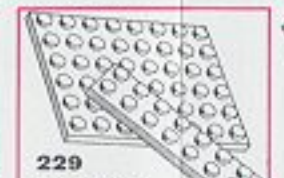

224
Buede sten i æske
Kr. 2,00

225
Bjælker, 6 og 8 knop
i æske
Kr. 2,00

226
Bjælker m. navn i æske
Kr. 2,00

227
Byggeplader, buede
og 2x8 knop i æske
Kr. 2,00

228
Byggeplader, 4x8 knop
og 2x8 knop i æske
Kr. 2,00