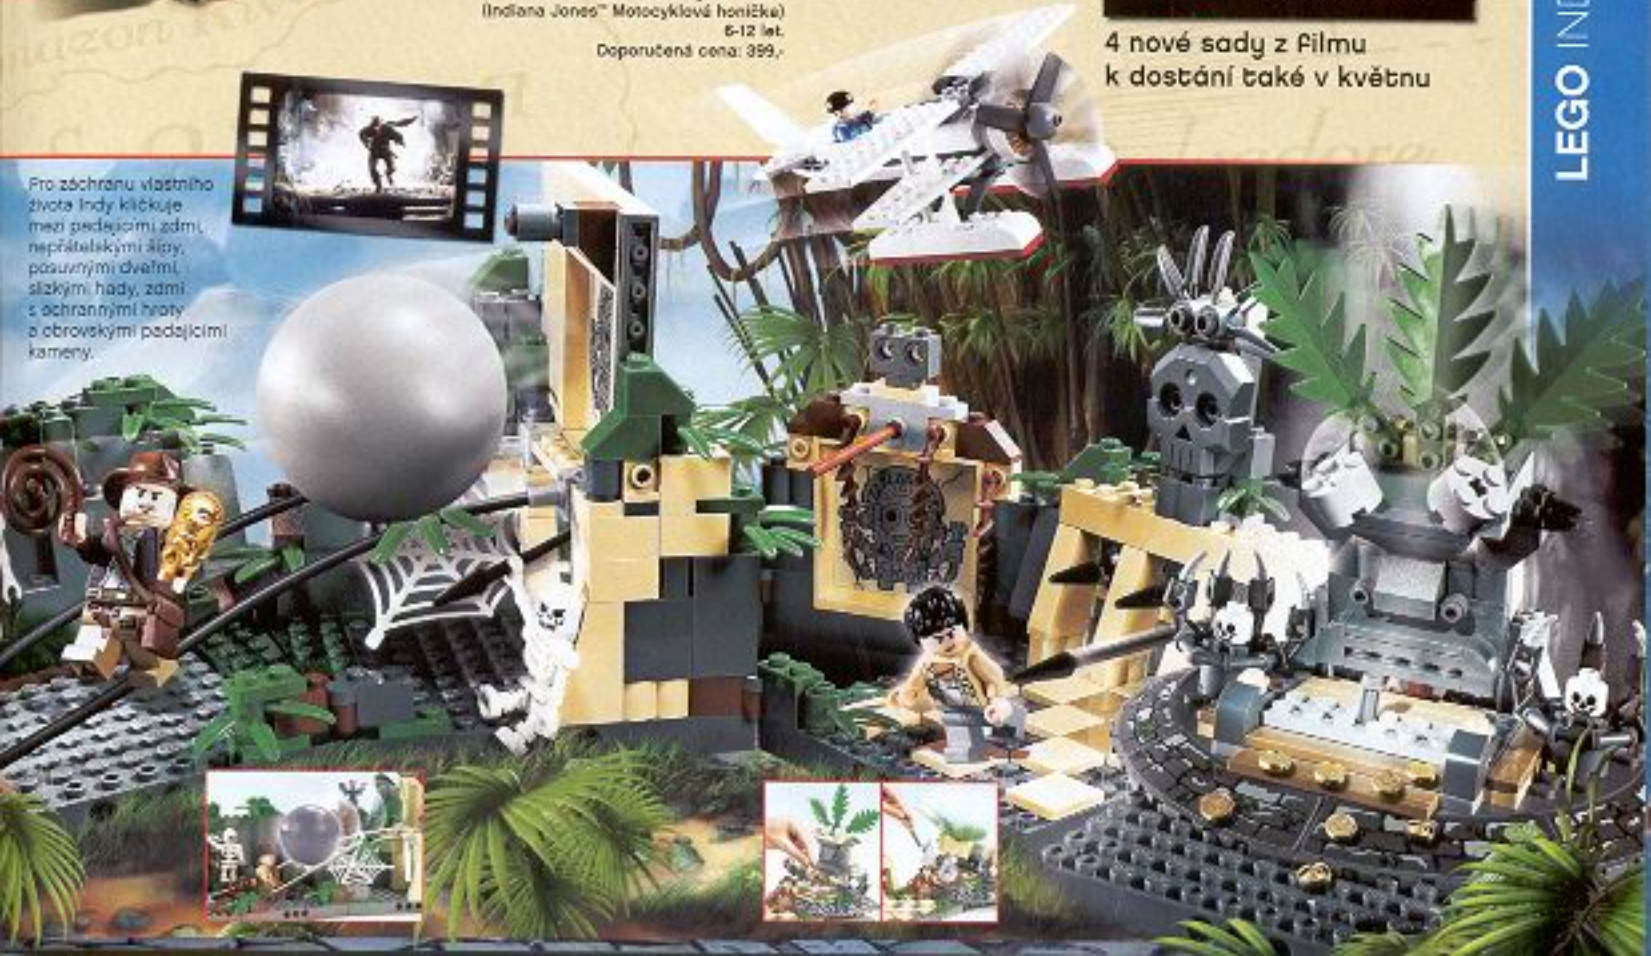

7620
Indiana Jones™ Motorcycle Chase
(Indiana Jones™ Motocyklová honička)
6-12 let.
Doporučená cena: 399,-

6-14
let

4 nové sady z Filmu
k dostání také v květnu

Pro záchranu vlastního
žvota Indy klíčuje
mezi padajícími zdmi,
nepřátelskými šlaky,
posuvnými dveřmi,
slizkými hady, zdi
s ochrannými hroty
a obrovskými padajícími
kameny.