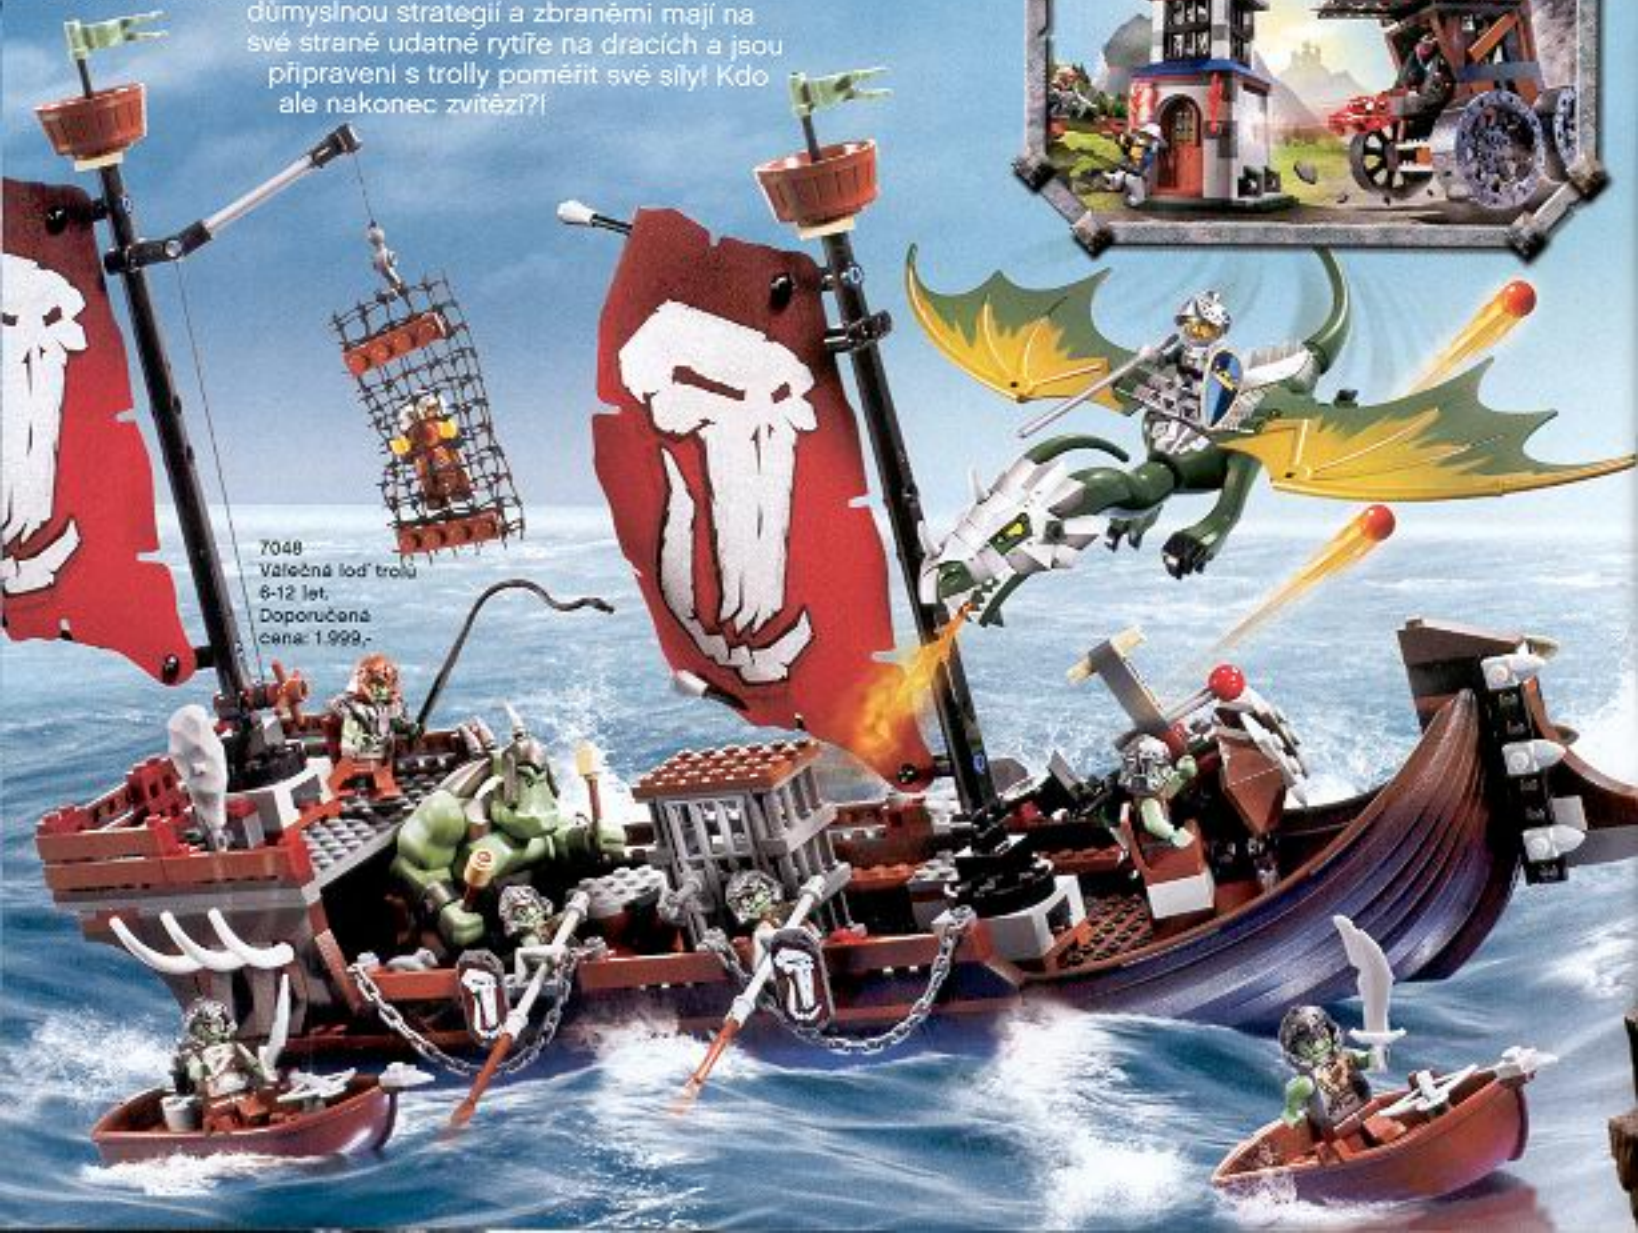

7048
Válečná loď trollů
6-12 let.
Doporučená
cena: 1.999,-