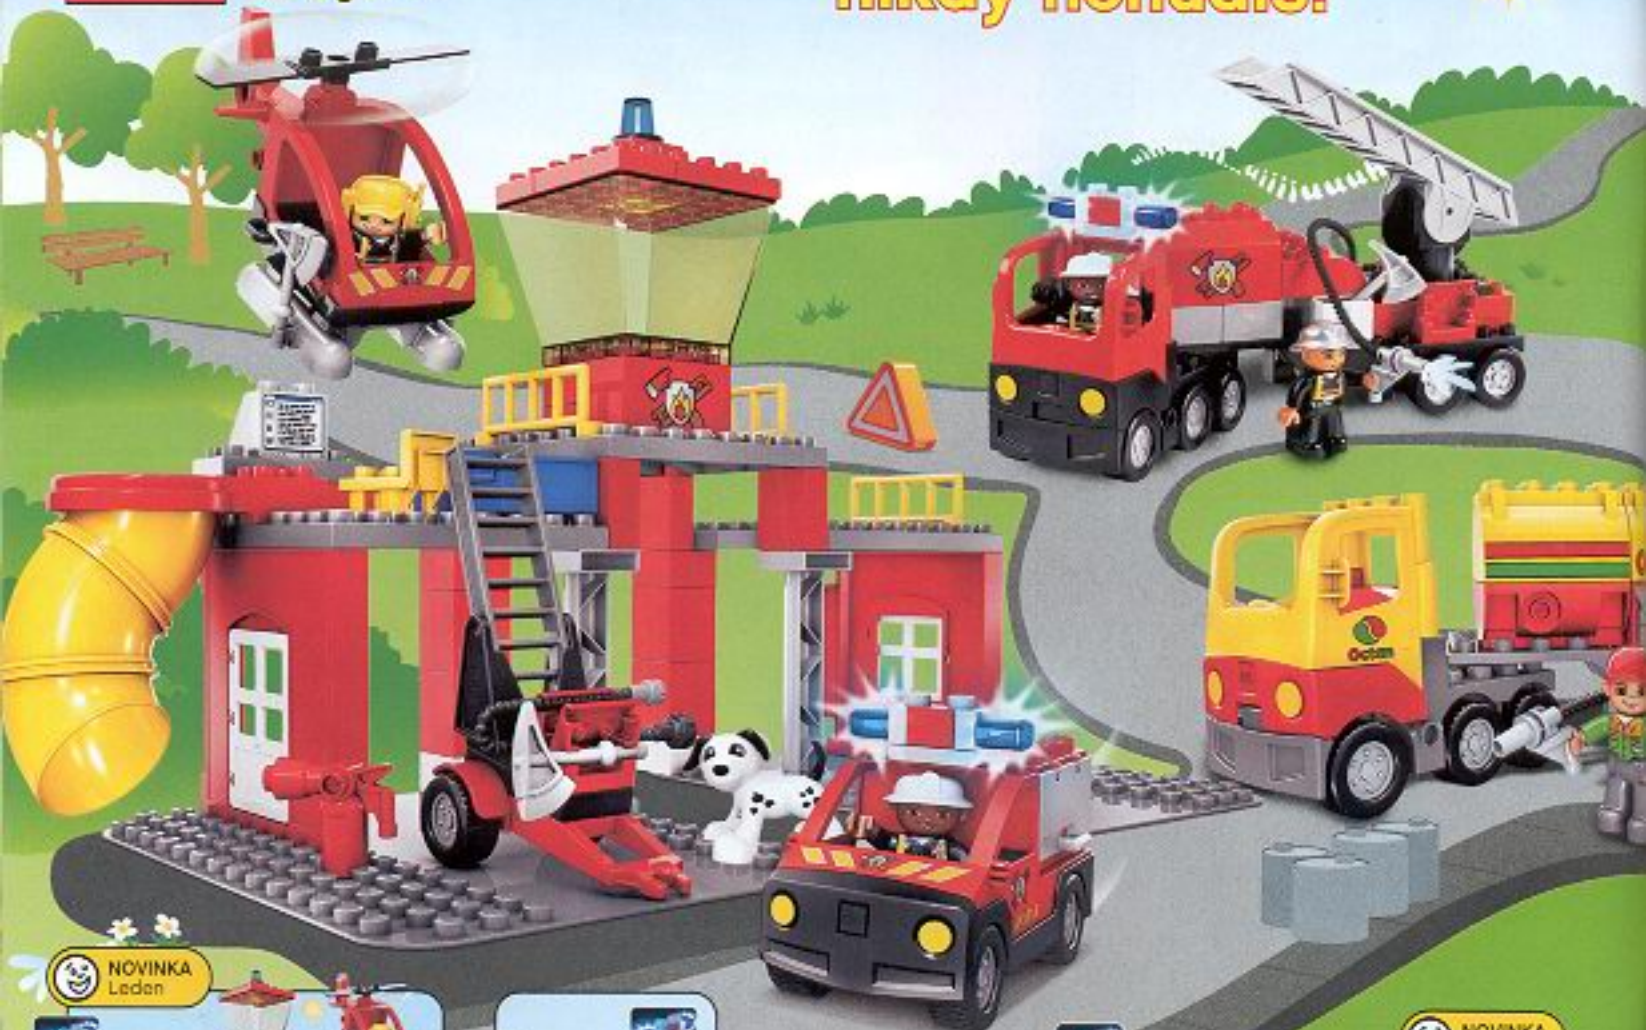

Funkční navíják
vzvedne seno
do stodoly.

9 zvířátek, traktor
a spousta doplňků!

4665 Velká farma
2-5 let.
Doporučená cena: 1.699,-

4687 Traktor s přívěsem
2-5 let.
Doporučená cena: 449,-

4974 Stáje pro koně
2-5 let.
Doporučená cena: 699,-

4973 Kombajn
2-5 let.
Doporučená cena: 699,-

1½-5
let

LEGO DUPLO®

Farmář sklízí pole.

Přesuň seno
do stodoly na
dopravním pásu!

4975 Farma
2-5 let.
Doporučená cena: 1499,-

4972 Zvířátka
1½-5 let.
Doporučená cena: 299,-

LEGO® Ville

LEGO
duplo

V LEGO® Ville se
nikdy nenudíš!

NOVINKA
Leden

5601 Hasičská stanice
2-6 let.
Doporučená cena: 1.699,-

4979 Sanítka
2-5 let.
Doporučená cena: 449,-

4977 Hasičské auto
2-6 let.
Doporučená cena: 799,-