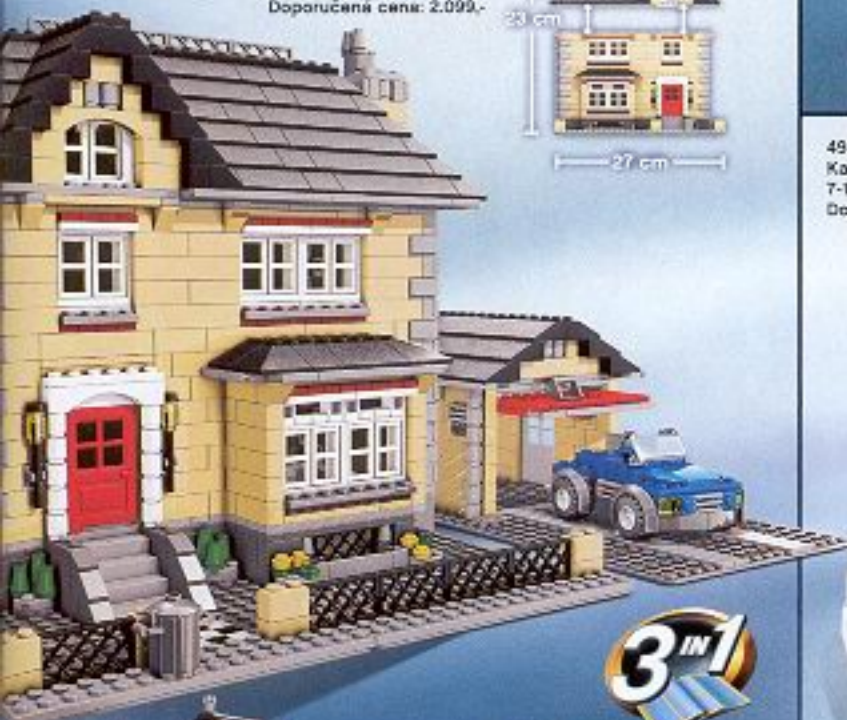

6-12
let

4954
Vila
8-12 let.
Doporučená cena: 2.099,-