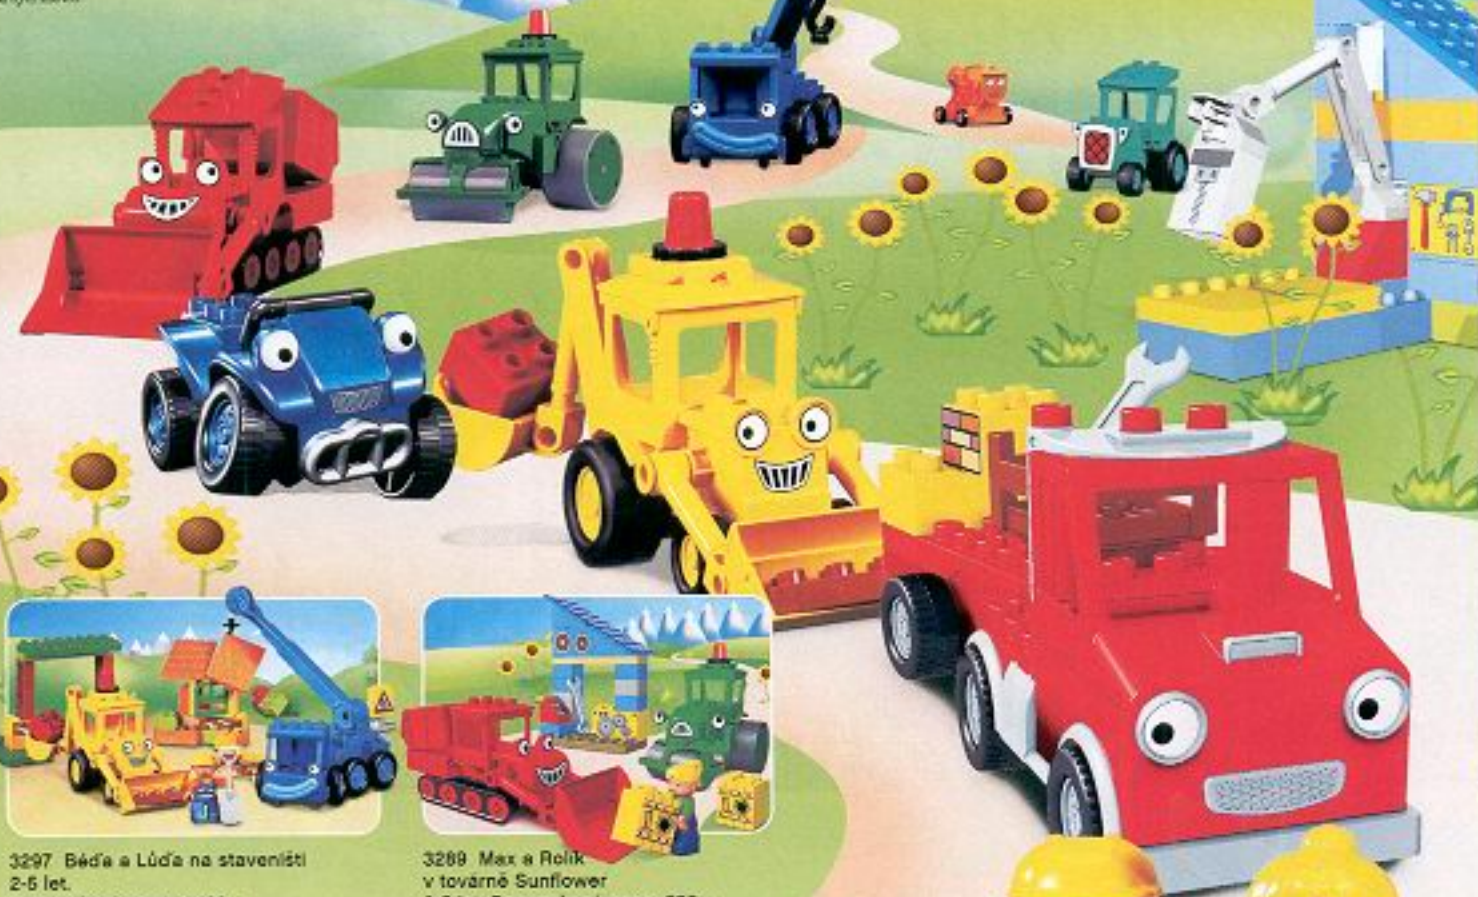

Bob the Builder

Dokáže to Bořek se svým týmem spravit? Ano, dokáže!

2-5
let

LEGO DUPLO®