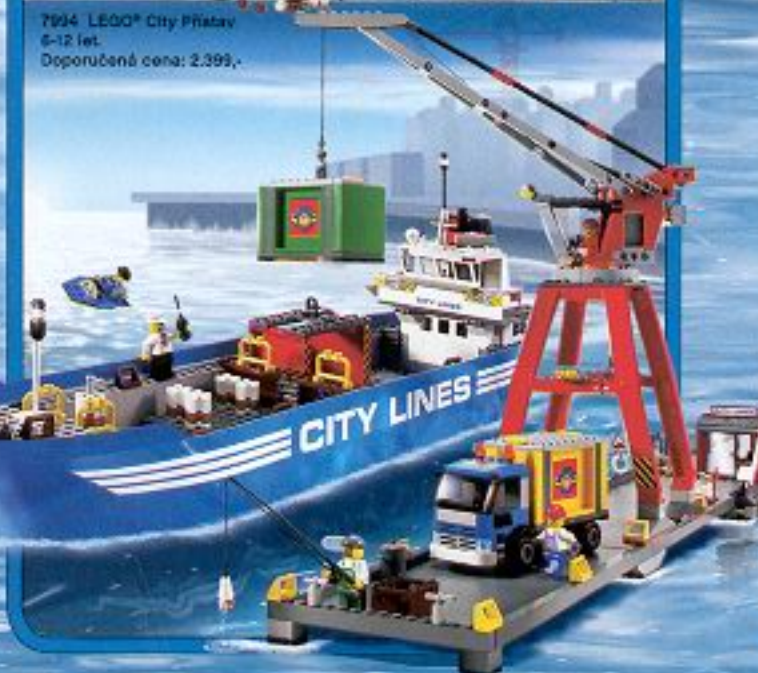

5-12 let

LEGO CITY