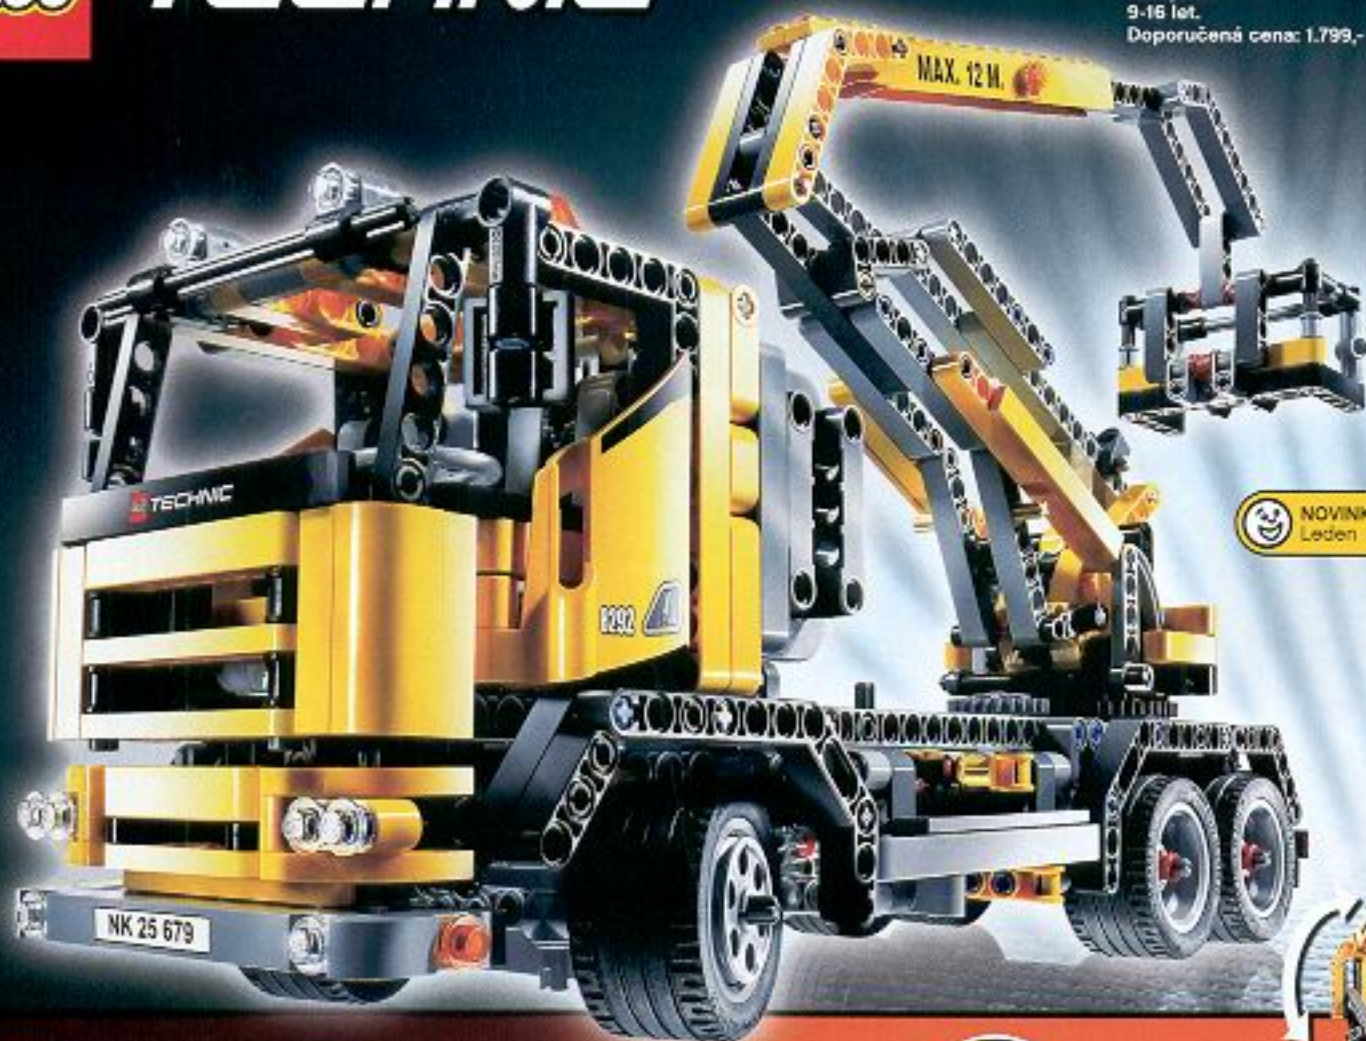

LEGO

TECHNIC

8292
Autojeřáb
9-16 let.
Doporučená cena: 1.799,-

NOVINKA
Leden

+ power functions™

Díky systému pohonných funkcí – bateriím a motoru – se impozantní rameno tohoto autojeřábu pohybuje nahoru a dolů. Rameno můžete také otočit o 360 stupňů. Lze přestavět na sklápěčku.

Motor