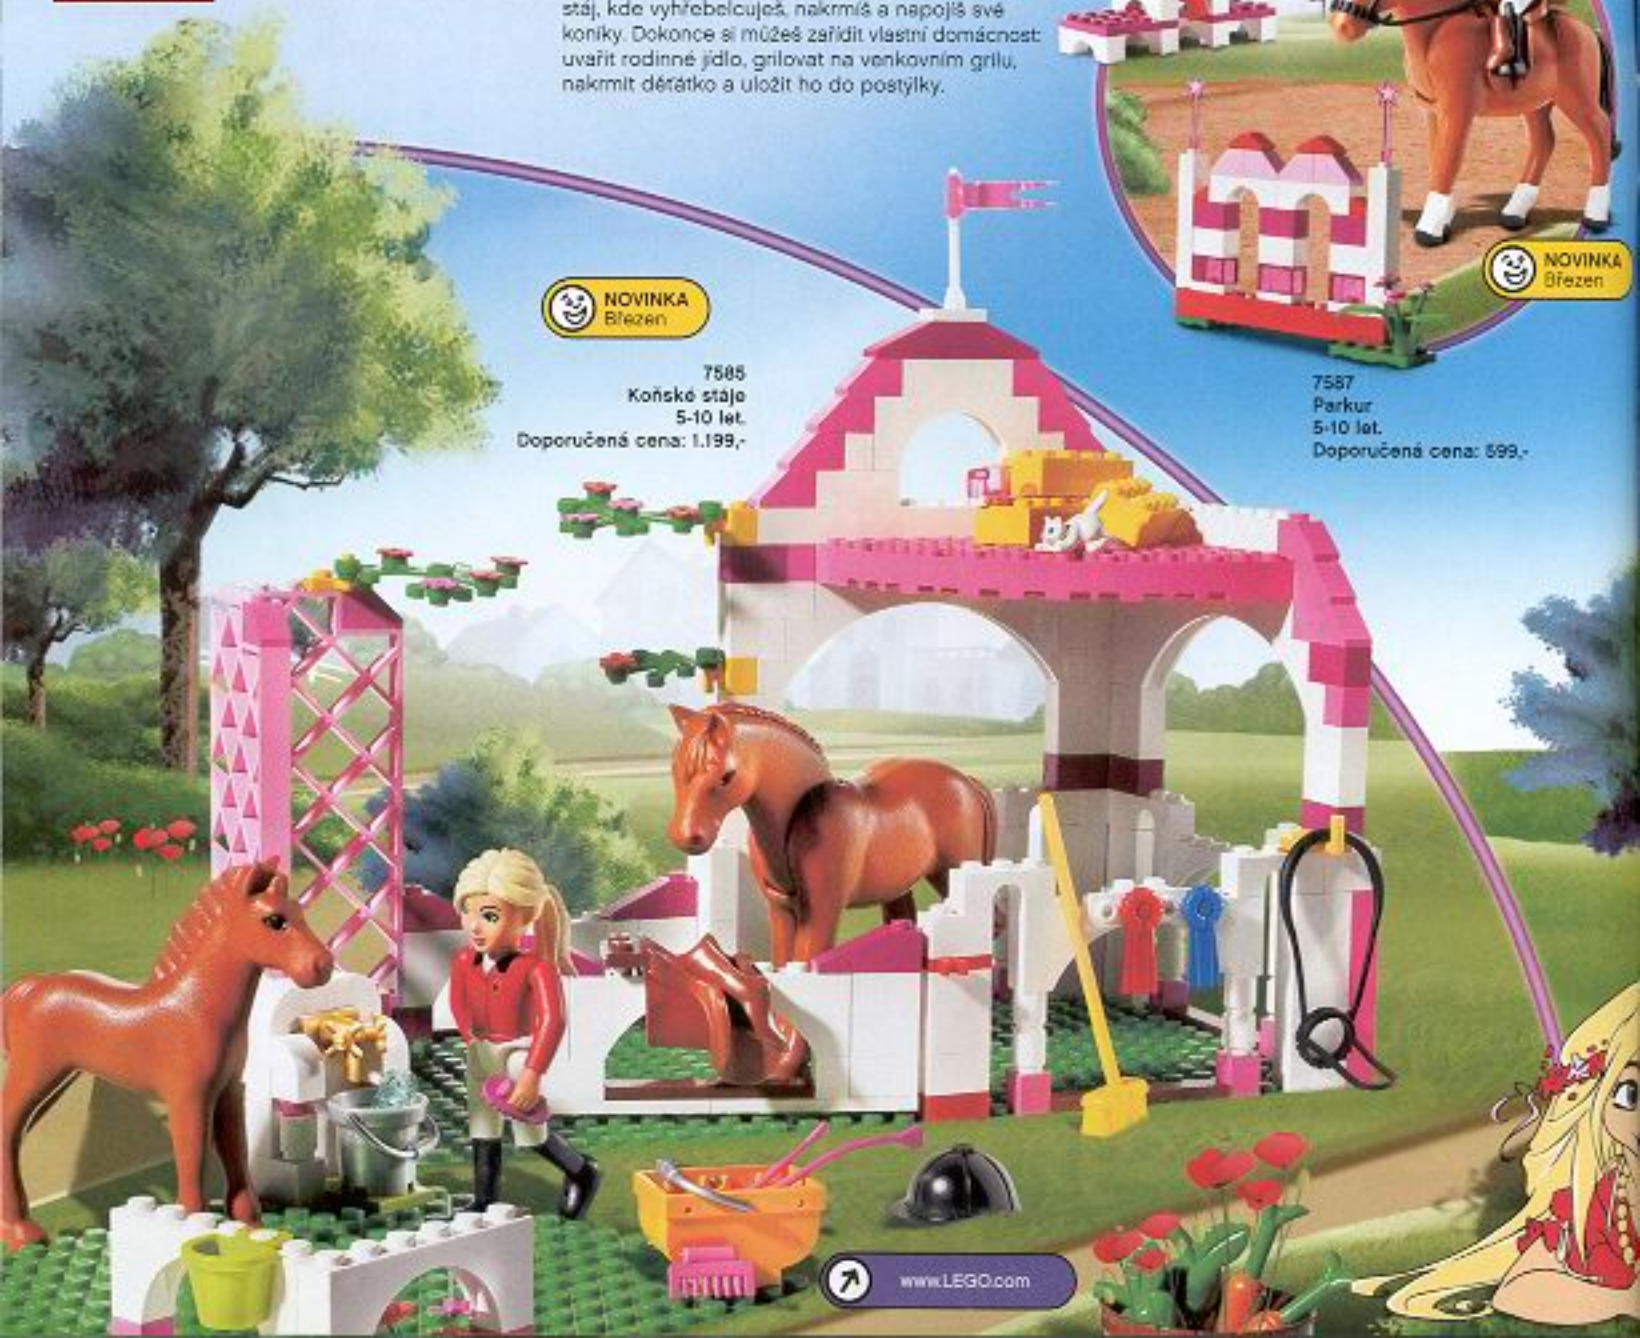

 **NOVINKA**
Leden

5604
Supermarket
2-5 let.
Doporučená cena: 999,-

LEGO Ville

2-6
let

LEGO DUPLO®

4826 Princezna na pikniku s ponikem
3-6 let.
Doporučená cena: 599,-

4825 Princezna s koněm
3-6 let.
Doporučená cena: 329,-

Učes vlasů
princezny a
ochon ponikovi!

4828 Princezny královské stáje
3-6 let,
Doporučená cena: 1.199,-

LEGO**Belville™**

Splň si své sny s LEGO® BELVILLE™!

Vždycky jsi si přála chovat psa či malé štěně nebo závodit v dostizích? Díky LEGO® BELVILLE™ se teď tvá přání mohou splnit. Můžeš mít vlastní stáj, kde vyhřebelcuješ, nakrmíš a napojíš své koníky. Dokonce si můžeš zařídit vlastní domácnost: uvařit rodinné jídlo, grilovat na venkovním grilu, nakrmit děrátka a uložit ho do postýlky.

NOVINKA
Březen

7585

Koňské stáje
5-10 let.

Doporučená cena: 1.199,-

NOVINKA
Březen

7587

Parkur
5-10 let.

Doporučená cena: 699,-

www.LEGO.com

NOVINKA
Břazen

5-10
let

7582
Letní královský palác
5-10 let.
Doporučená cena: 1.849,-

7583
Hravé stáně
5-10 let.
Doporučená cena: 299,-

7586
Sluneční dům
5-10 let.
Doporučená cena: 2.399,-

NOVINKA
Břazen