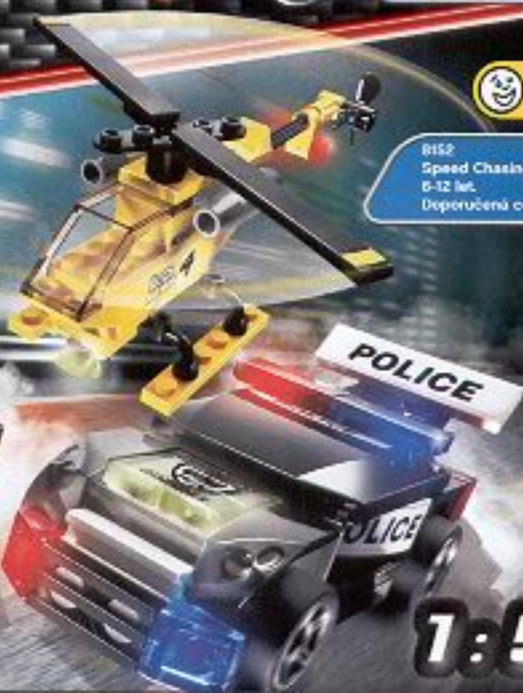

8152
Speed Chasing (Honička)
6-12 let.
Doporučená cena: 299,-

1:55

6-12
let

LEGO RACERS