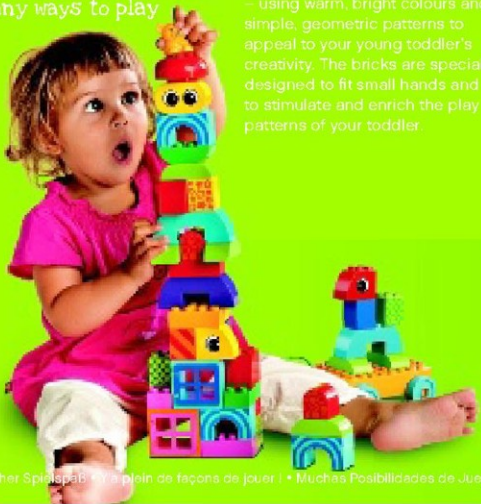

LEGO

duplo

1½-3
10554

So many ways to play

ENGB

The big-sized LEGO® DUPLO® toddler toys are cute and inspiring – using warm, bright colours and simple, geometric patterns to appeal to your young toddler's creativity. The bricks are specially designed to fit small hands and to stimulate and enrich the play patterns of your toddler.

DE

Die extra-großen LEGO® DUPLO® Spielzeuge sind in warmen, hellen Farben gehalten und sprechen dank einfacher geometrischer Formen besonders die Kreativität der Kleinsten an. Die Steine wurden extra für kleine Hände entwickelt, um das Spielverhalten Ihres Kleinkindes zu fördern und zu bereichern.

FR

Les grands jouets LEGO® DUPLO® sont jolis et attrayants. Avec des couleurs vives et chaleureuses et des formes géométriques simples, ils favorisent la créativité de vos jeunes enfants.

Les briques sont spécialement conçues pour s'adapter aux petites mains et stimuler et enrichir le jeu de votre jeune enfant.