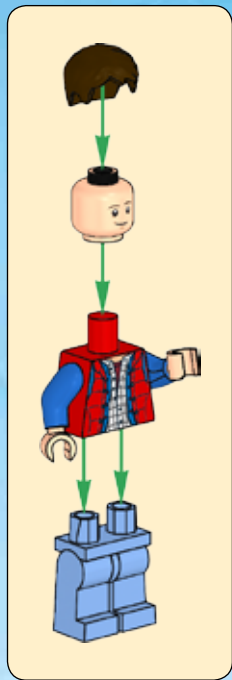

1

+

Start game Start spillet Aloita peli
Spiel starten Game starten Starta spelet
Commencer à jouer

2

3

- 
- A computer monitor with a black frame and a black stand, positioned on a light blue surface. The screen displays a list of instructions in five different languages: English, German, French, Danish, Dutch, Finnish, and Swedish. The background of the screen is a solid blue color. The monitor is set against a light blue background with a faint, abstract pattern of white lines and dots, resembling a network or molecular structure.
- Continue building using the in-game building instructions
 - Baue weiter und benutze dafür die Bauanleitungen im Spiel
 - Continue à construire en utilisant les instructions de montage qui apparaîtront à l'écran
 - Fortsæt byggeriet ved hjælp af byggevejledningen i spillet
 - Bouw verder aan de hand van de bouwinstructies in de game
 - Jatka rakentamista pelin sisältämien rakennusohjeiden avulla
 - Fortsätt bygga med hjälp av bygginstruktionerna i spelet
 - Fortsett å bygge ved hjelp av byggeinstruksjonene i spillet