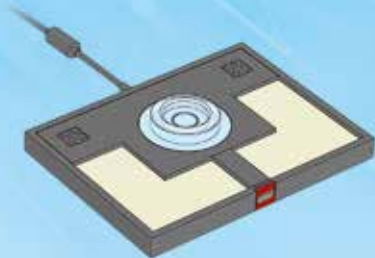

1

+

Start game Start spillet Aloita peli
Spiel starten Game starten Starta spelet
Commencer à jouer

2

3

- 
- A computer monitor with a black frame and a black stand, positioned on a light blue surface. The screen displays a list of instructions in five different languages: English, German, French, Danish, Dutch, Finnish, and Swedish. The background of the screen is a solid blue color. The monitor is set against a light blue background with a faint, abstract pattern of white lines and dots, resembling a network or molecular structure.
- Continue building using the in-game building instructions
 - Baue weiter und benutze dafür die Bauanleitungen im Spiel
 - Continue à construire en utilisant les instructions de montage qui apparaîtront à l'écran
 - Fortsæt byggeriet ved hjælp af byggevejledningen i spillet
 - Bouw verder aan de hand van de bouwinstructies in de game
 - Jatka rakentamista pelin sisältämien rakennusohjeiden avulla
 - Fortsätt bygga med hjälp av bygginstruktionerna i spelet
 - Fortsett å bygge ved hjelp av byggeinstruksjonene i spillet