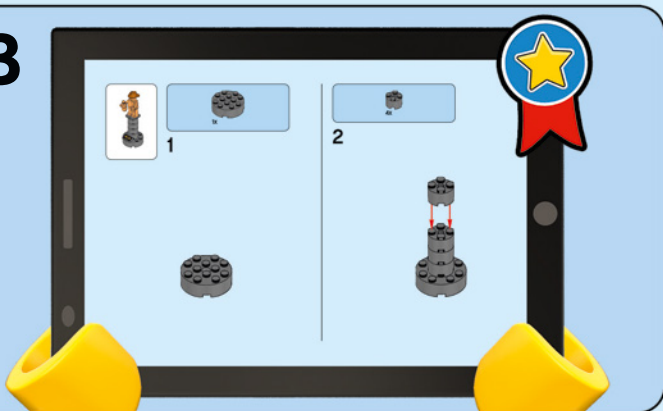

CITY

60207

1

2

3

LEGO.com/apps

Check for compatibility

Kompatibilität prüfen