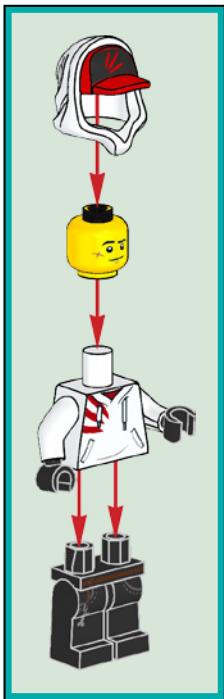

HIDDEN SIDE™

40408

HIDDEN SIDE

FREE INTERACTIVE APP

Kostenlose interaktive App
 Appli interactive gratuite
 App interattiva gratuita
 App interactiva gratis
 App interativa grátis
 Ingyenes interaktív alkalmazás
 Bezmaksas interaktīva lietotne
 免費交互式应用程序