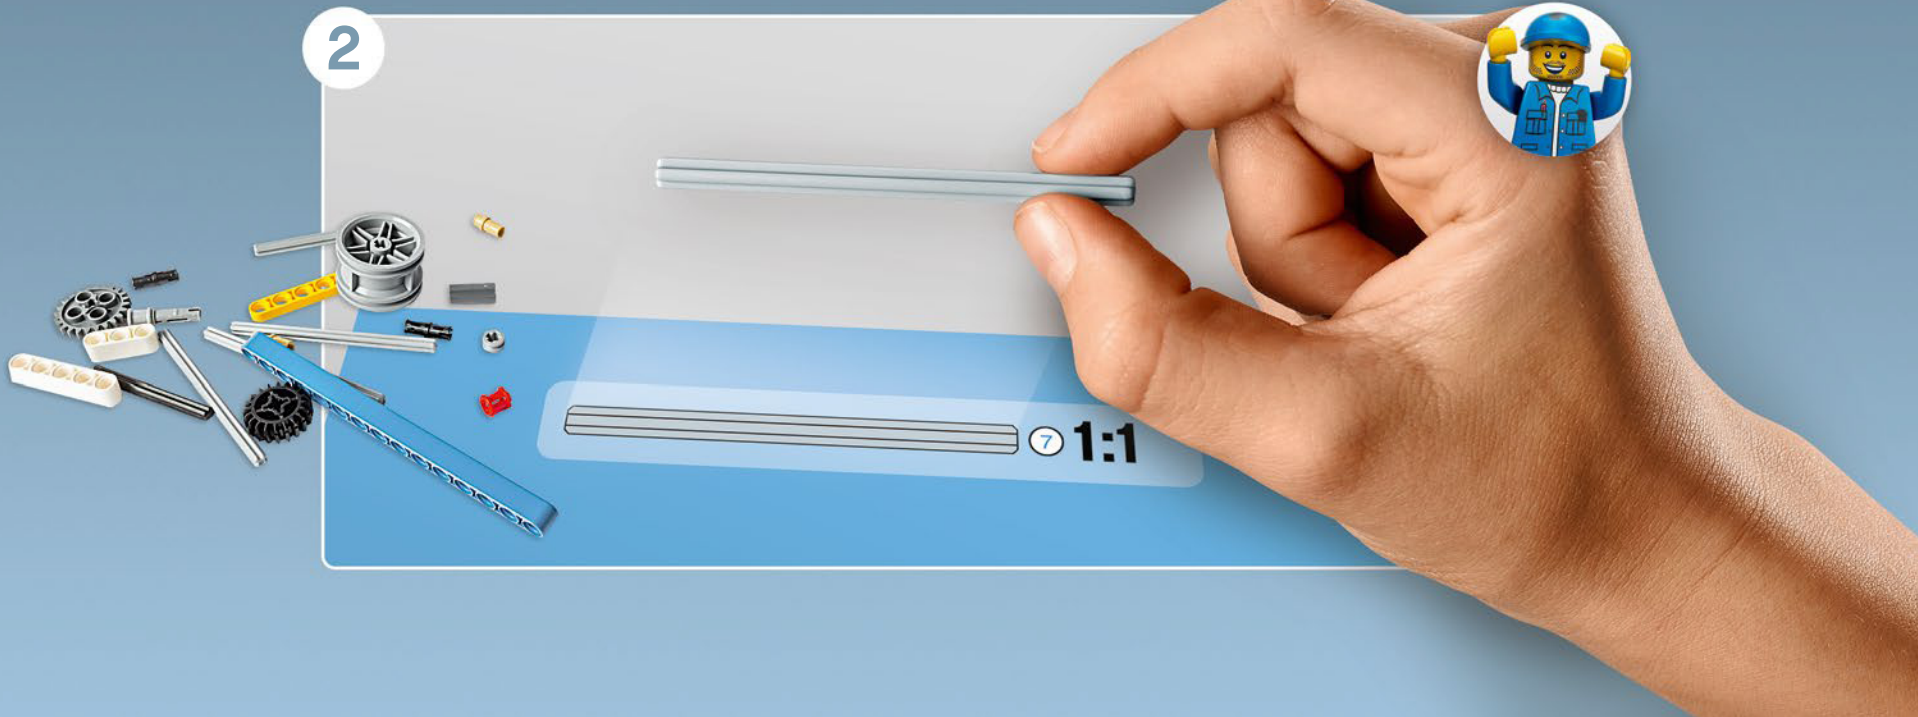

TECHNIC

42122

Jeep

- 1** Scan the code on the front cover
 Scanne den Code auf der Titelseite
 Scanne le code sur la page de couverture
 Scanner le code sur la page couverture
 Scansiona il codice sulla copertina
 Escanea el código de la portada
 Faz scan do código na frente da capa
 Olvasd be a borítón látható kódot!
 Noskenē kodu uz priekšējā vāka
 扫描封面上的二维码