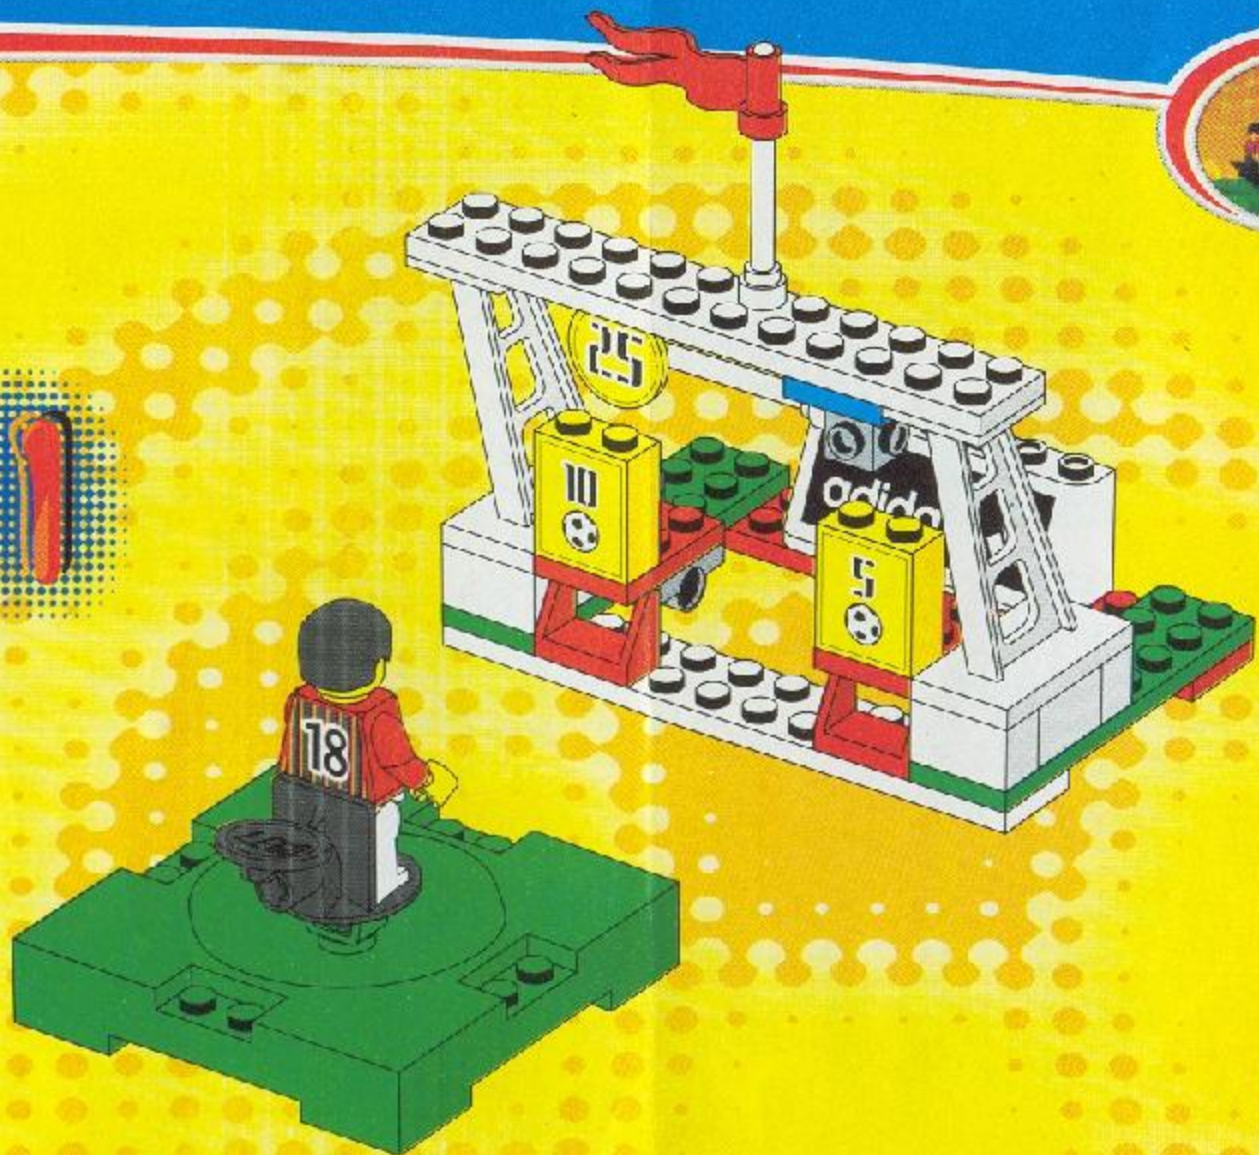

The LEGO logo is displayed in its characteristic white, bold, sans-serif font with a yellow outline, set against a red rectangular background.

3424

A smaller version of the LEGO logo, identical in style to the one in the top left corner, positioned at the top of the central soccer ball.

 **WARNING: CHOKING HAZARD.**

Toy contains small parts and a small ball.
Not for children under 3 years

4168837

1

2

10

- 1 
- 2 
- 3 

3423

3424

3422

3421

3425

3420

LEGO CUP

⚠️ AVERTISSEMENT : RISQUE D'ÉTOUFFEMENT.

Le jouet contient des petites pièces ainsi qu'une petite balle.
Il ne convient pas aux enfants de moins de 3 ans.

⚠️ ADVERTENCIA: PELIGRO DE ASFIXIA.

Juguete que contiene partes pequeñas y una pelota pequeña.
No recomendado para niños menores de 3 años.

© 2002 The LEGO Group.