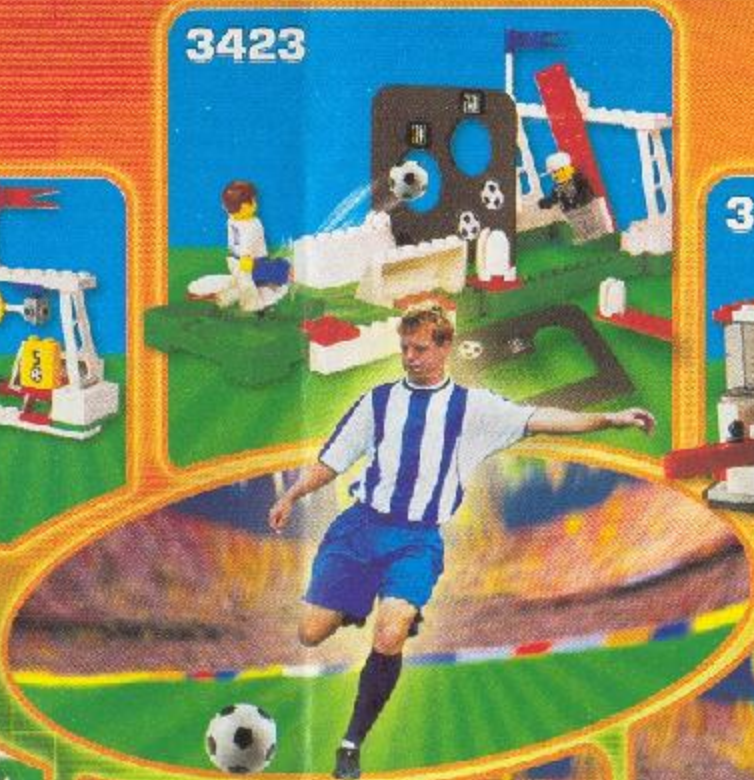

The LEGO logo is displayed in its characteristic white, bold, sans-serif font with a yellow outline, set against a red rectangular background.

3424

A smaller version of the LEGO logo, identical in style to the one in the top left corner, positioned at the top of the central soccer ball.

3424

3422

3421

3425

3420

LEGO CUP

⚠️ AVERTISSEMENT : RISQUE D'ÉTOUFFEMENT.

Le jouet contient des petites pièces ainsi qu'une petite balle.
Il ne convient pas aux enfants de moins de 3 ans.

⚠️ ADVERTENCIA: PELIGRO DE ASFIXIA.

Juguete que contiene partes pequeñas y una pelota pequeña.
No recomendado para niños menores de 3 años.

© 2002 The LEGO Group.