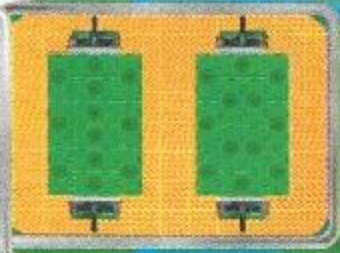

The LEGO logo is displayed in its characteristic white, bold, sans-serif font with a yellow outline, set against a red rectangular background.

3424

A smaller version of the LEGO logo, identical in style to the one in the top left corner, positioned at the top of the central soccer ball.

3424

3422

3421

3425

3420

LEGO CUP

⚠️ AVERTISSEMENT : RISQUE D'ÉTOUFFEMENT.

Le jouet contient des petites pièces ainsi qu'une petite balle.
Il ne convient pas aux enfants de moins de 3 ans.

⚠️ ADVERTENCIA: PELIGRO DE ASFIXIA.

Juguete que contiene partes pequeñas y una pelota pequeña.
No recomendado para niños menores de 3 años.

© 2002 The LEGO Group.