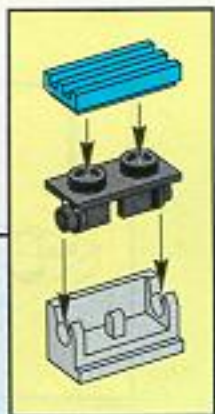

SYSTEM™

4002

Max 40°C, 104°F

3

4

5

6

7