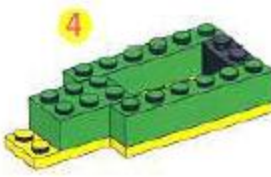

 **WARNING: CHOKING HAZARD.**
Small parts. Not for children under 3 years.

4293

LEGO

classic™

⚠️ AVERTISSEMENT : RISQUE DE SUFFOCATION.

Contient petites pièces. Ne convient pas aux enfants de moins de 3 ans.