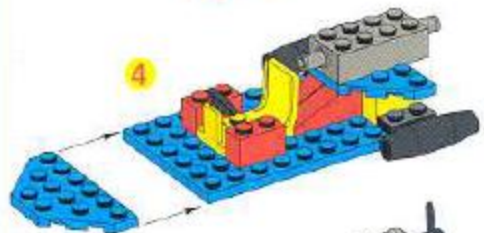

 **WARNING: CHOKING HAZARD.**
Small parts. Not for children under 3 years.

4293

LEGO

classic™

⚠️ AVERTISSEMENT : RISQUE DE SUFFOCATION.

Contient petites pièces. Ne convient pas aux enfants de moins de 3 ans.

⚠️ ADVERTENCIA: PELIGRO DE ASFIXIA.

No recomendado para niños menores de 3 años. Contiene piezas pequeñas.

⚠️ ATENÇÃO: Não recomendável para crianças menores de 3 anos, por conter partes pequenas que podem ser engolidas.