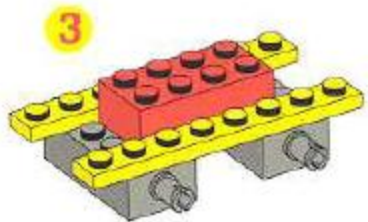

 **WARNING: CHOKING HAZARD.**
Small parts. Not for children under 3 years.

4293

LEGO

classic™

⚠️ AVERTISSEMENT : RISQUE DE SUFFOCATION.

Contient petites pièces. Ne convient pas aux enfants de moins de 3 ans.

⚠️ ADVERTENCIA: PELIGRO DE ASFIXIA.

No recomendado para niños menores de 3 años. Contiene piezas pequeñas.

⚠️ ATENÇÃO: Não recomendável para crianças menores de 3 anos, por conter partes pequenas que podem ser engolidas.