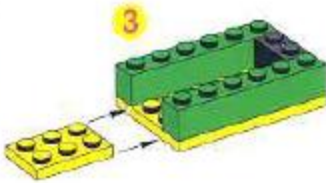

 **WARNING: CHOKING HAZARD.**
Small parts. Not for children under 3 years.

4293

LEGO

classic™

⚠️ AVERTISSEMENT : RISQUE DE SUFFOCATION.

Contient petites pièces. Ne convient pas aux enfants de moins de 3 ans.