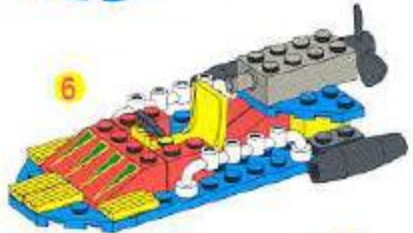

 **WARNING: CHOKING HAZARD.**
Small parts. Not for children under 3 years.

4293

LEGO

classic™

⚠️ AVERTISSEMENT : RISQUE DE SUFFOCATION.

Contient petites pièces. Ne convient pas aux enfants de moins de 3 ans.

⚠️ ADVERTENCIA: PELIGRO DE ASFIXIA.

No recomendado para niños menores de 3 años. Contiene piezas pequeñas.

⚠️ ATENÇÃO: Não recomendável para crianças menores de 3 anos, por conter partes pequenas que podem ser engolidas.