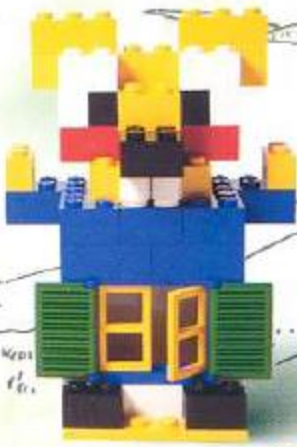

 **WARNING: CHOKING HAZARD.**
Small parts. Not for children under 3 years.

4293

LEGO

classic™

⚠️ AVERTISSEMENT : RISQUE DE SUFFOCATION.

Contient petites pièces. Ne convient pas aux enfants de moins de 3 ans.

⚠️ ADVERTENCIA: PELIGRO DE ASFIXIA.

No recomendado para niños menores de 3 años. Contiene piezas pequeñas.

⚠️ ATENÇÃO: Não recomendável para crianças menores de 3 anos, por conter partes pequenas que podem ser engolidas.