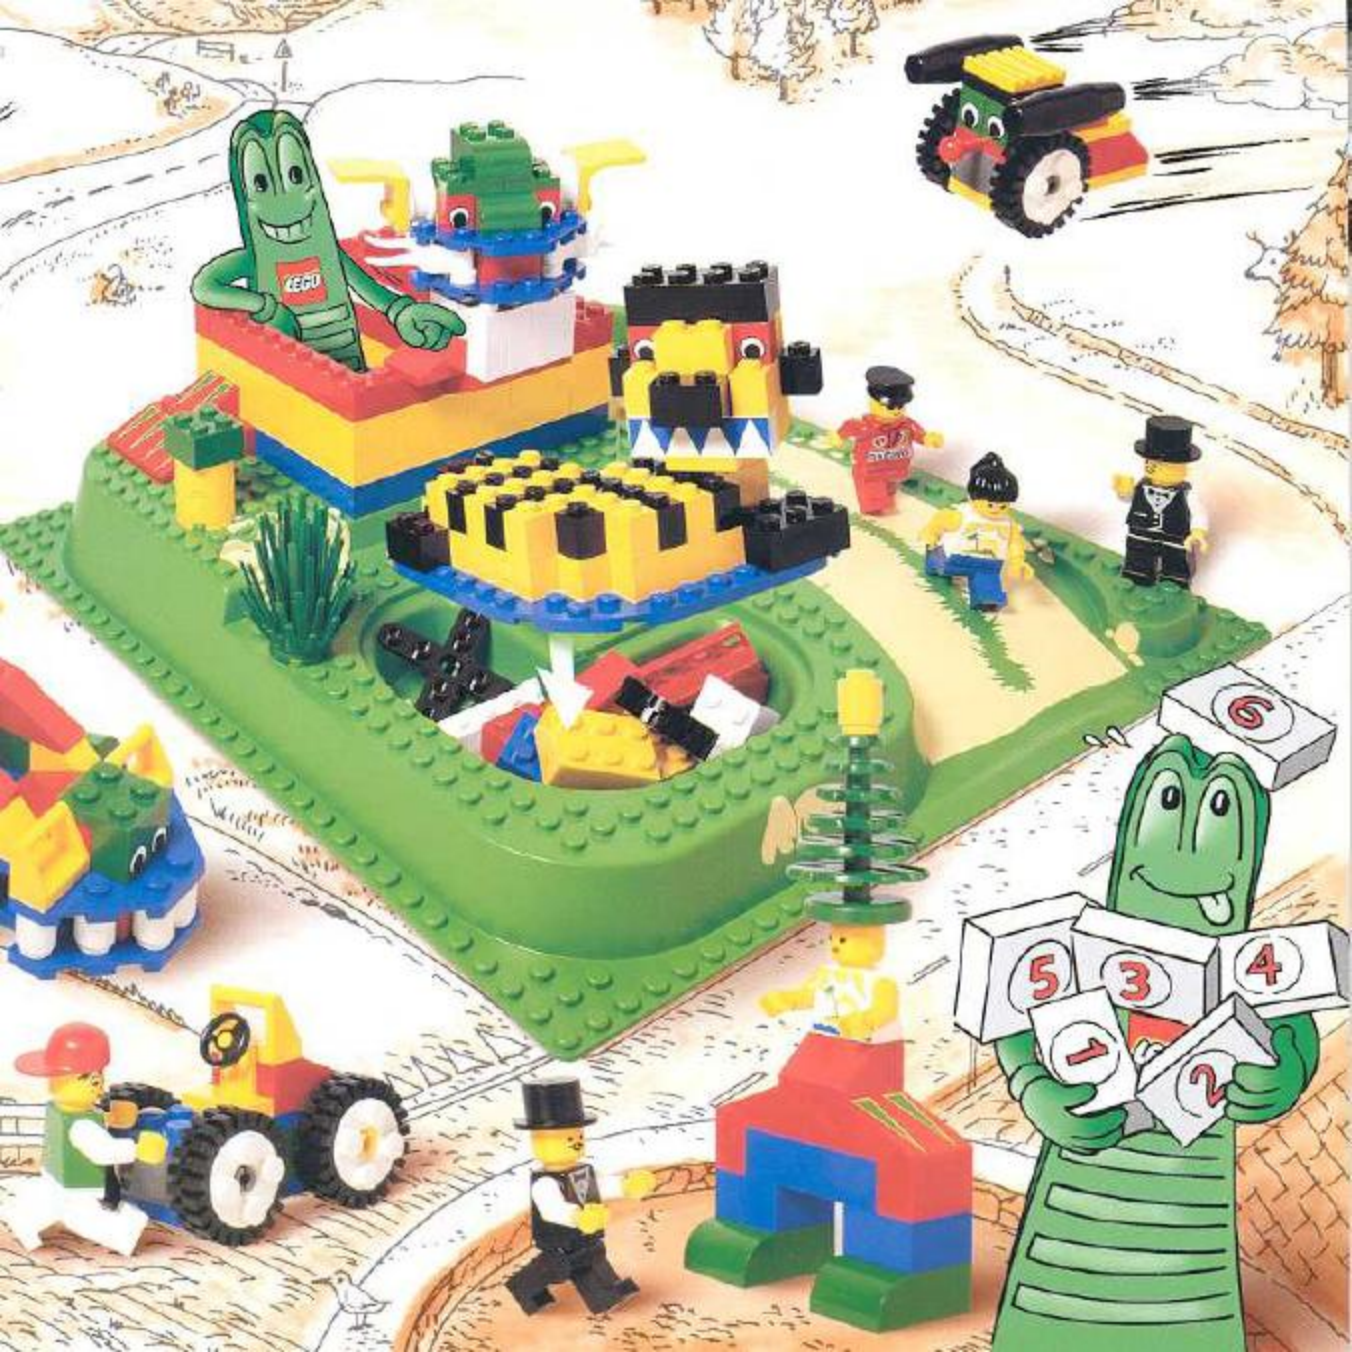

 **WARNING: CHOKING HAZARD.**
Small parts. Not for children under 3 years.

4293

LEGO

classic™

⚠️ AVERTISSEMENT : RISQUE DE SUFFOCATION.

Contient petites pièces. Ne convient pas aux enfants de moins de 3 ans.

⚠️ ADVERTENCIA: PELIGRO DE ASFIXIA.

No recomendado para niños menores de 3 años. Contiene piezas pequeñas.

⚠️ ATENÇÃO: Não recomendável para crianças menores de 3 anos, por conter partes pequenas que podem ser engolidas.