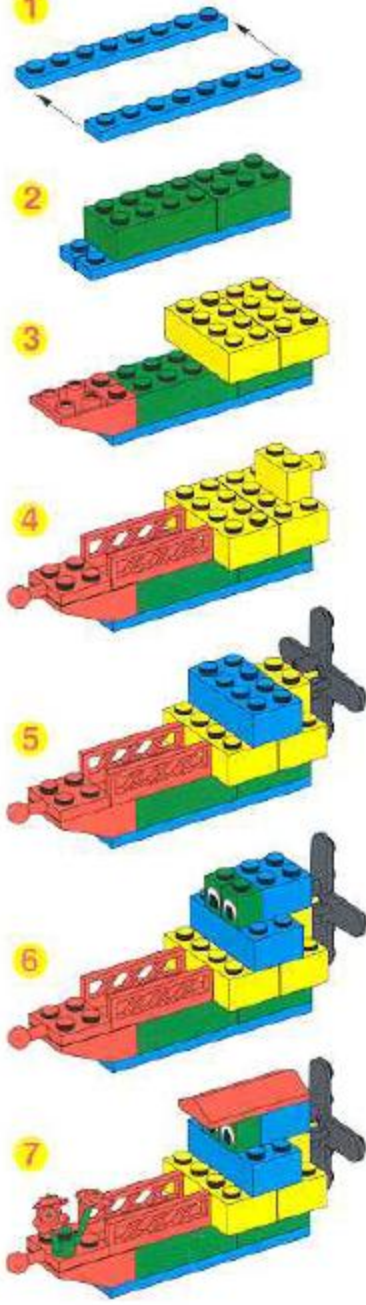

 **WARNING: CHOKING HAZARD.**
Small parts. Not for children under 3 years.

4293

LEGO

classic™

⚠️ AVERTISSEMENT : RISQUE DE SUFFOCATION.

Contient petites pièces. Ne convient pas aux enfants de moins de 3 ans.

⚠️ ADVERTENCIA: PELIGRO DE ASFIXIA.

No recomendado para niños menores de 3 años. Contiene piezas pequeñas.

⚠️ ATENÇÃO: Não recomendável para crianças menores de 3 anos, por conter partes pequenas que podem ser engolidas.