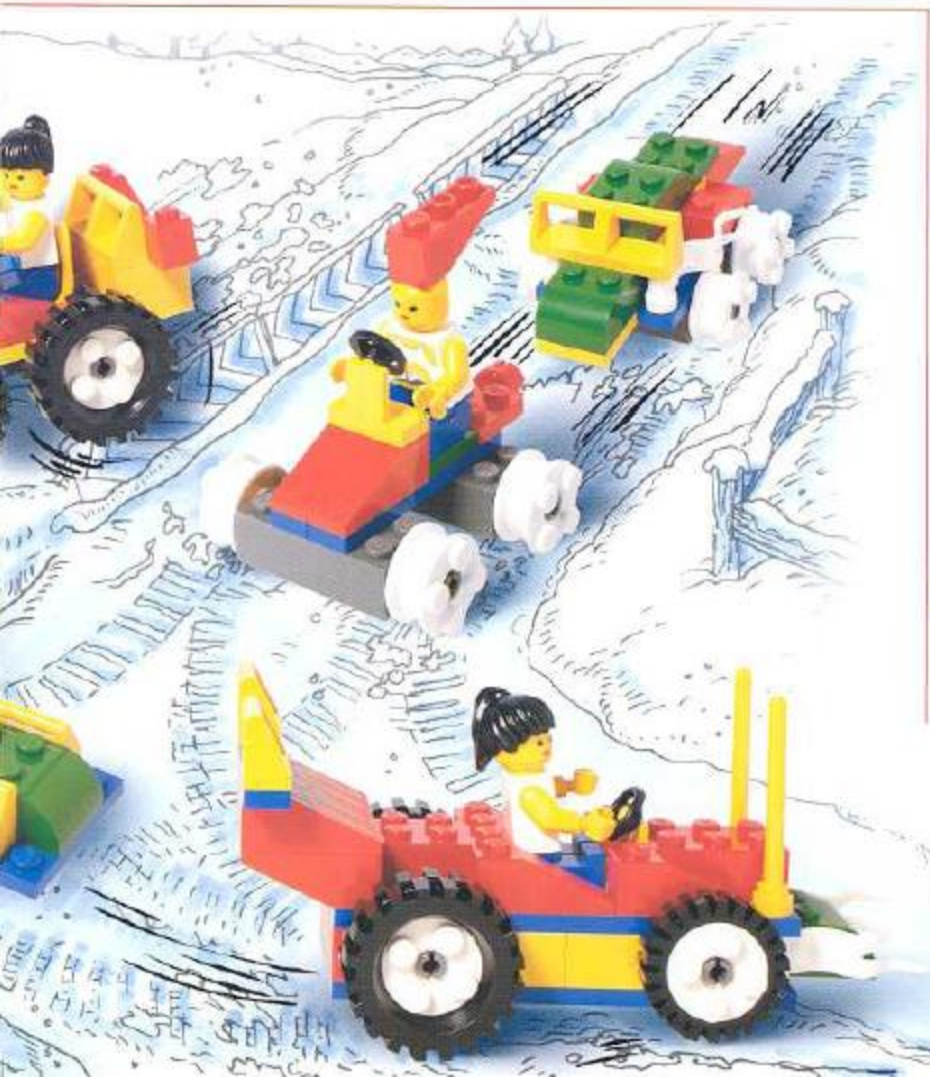

 **WARNING: CHOKING HAZARD.**
Small parts. Not for children under 3 years.

4293

LEGO

classic™

⚠️ AVERTISSEMENT : RISQUE DE SUFFOCATION.

Contient petites pièces. Ne convient pas aux enfants de moins de 3 ans.

⚠️ ADVERTENCIA: PELIGRO DE ASFIXIA.

No recomendado para niños menores de 3 años. Contiene piezas pequeñas.

⚠️ ATENÇÃO: Não recomendável para crianças menores de 3 anos, por conter partes pequenas que podem ser engolidas.