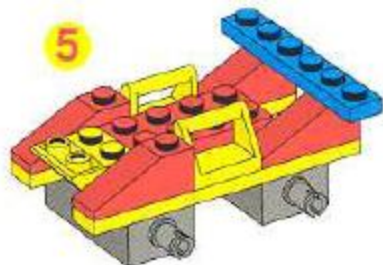

 **WARNING: CHOKING HAZARD.**
Small parts. Not for children under 3 years.

4293

LEGO

classic™

⚠️ AVERTISSEMENT : RISQUE DE SUFFOCATION.

Contient petites pièces. Ne convient pas aux enfants de moins de 3 ans.