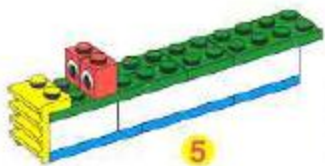

 **WARNING: CHOKING HAZARD.**
Small parts. Not for children under 3 years.

4293

LEGO

classic™

⚠️ AVERTISSEMENT : RISQUE DE SUFFOCATION.

Contient petites pièces. Ne convient pas aux enfants de moins de 3 ans.

⚠️ ADVERTENCIA: PELIGRO DE ASFIXIA.

No recomendado para niños menores de 3 años. Contiene piezas pequeñas.

⚠️ ATENÇÃO: Não recomendável para crianças menores de 3 anos, por conter partes pequenas que podem ser engolidas.