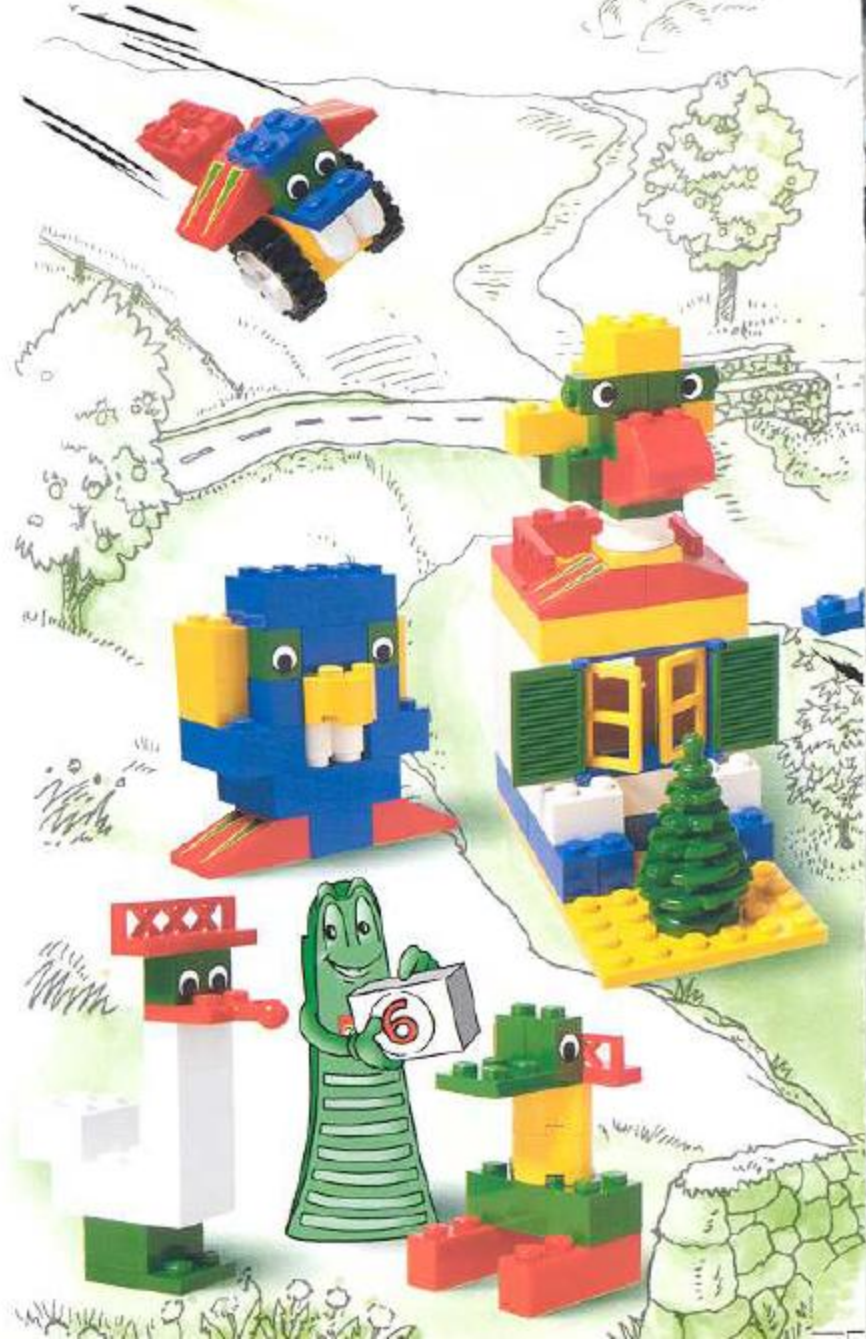

 **WARNING: CHOKING HAZARD.**
Small parts. Not for children under 3 years.

4293

LEGO

classic™

⚠️ AVERTISSEMENT : RISQUE DE SUFFOCATION.

Contient petites pièces. Ne convient pas aux enfants de moins de 3 ans.

⚠️ ADVERTENCIA: PELIGRO DE ASFIXIA.

No recomendado para niños menores de 3 años. Contiene piezas pequeñas.

⚠️ ATENÇÃO: Não recomendável para crianças menores de 3 anos, por conter partes pequenas que podem ser engolidas.