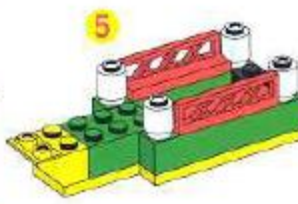

 **WARNING: CHOKING HAZARD.**
Small parts. Not for children under 3 years.

4293

LEGO

classic™

⚠️ AVERTISSEMENT : RISQUE DE SUFFOCATION.

Contient petites pièces. Ne convient pas aux enfants de moins de 3 ans.