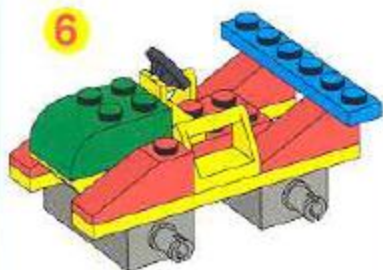

 **WARNING: CHOKING HAZARD.**
Small parts. Not for children under 3 years.

4293

LEGO

classic™

⚠️ AVERTISSEMENT : RISQUE DE SUFFOCATION.

Contient petites pièces. Ne convient pas aux enfants de moins de 3 ans.