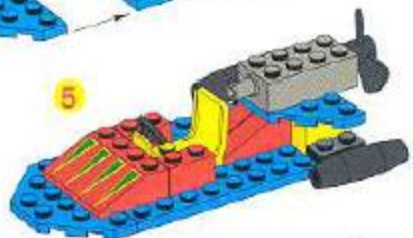

 **WARNING: CHOKING HAZARD.**
Small parts. Not for children under 3 years.

4293

LEGO

classic™

⚠️ AVERTISSEMENT : RISQUE DE SUFFOCATION.

Contient petites pièces. Ne convient pas aux enfants de moins de 3 ans.

⚠️ ADVERTENCIA: PELIGRO DE ASFIXIA.

No recomendado para niños menores de 3 años. Contiene piezas pequeñas.

⚠️ ATENÇÃO: Não recomendável para crianças menores de 3 anos, por conter partes pequenas que podem ser engolidas.