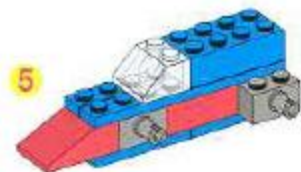

 **WARNING: CHOKING HAZARD.**
Small parts. Not for children under 3 years.

4293

LEGO

classic™

⚠️ AVERTISSEMENT : RISQUE DE SUFFOCATION.

Contient petites pièces. Ne convient pas aux enfants de moins de 3 ans.