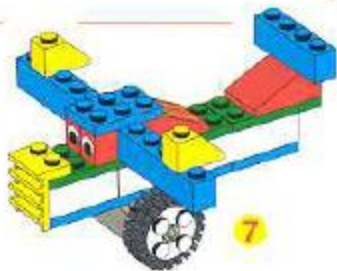

 **WARNING: CHOKING HAZARD.**
Small parts. Not for children under 3 years.

4293

LEGO

classic™

⚠️ AVERTISSEMENT : RISQUE DE SUFFOCATION.

Contient petites pièces. Ne convient pas aux enfants de moins de 3 ans.