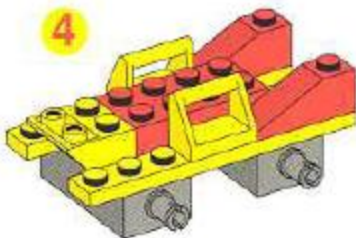

 **WARNING: CHOKING HAZARD.**
Small parts. Not for children under 3 years.

4293

LEGO

classic™

⚠️ AVERTISSEMENT : RISQUE DE SUFFOCATION.

Contient petites pièces. Ne convient pas aux enfants de moins de 3 ans.