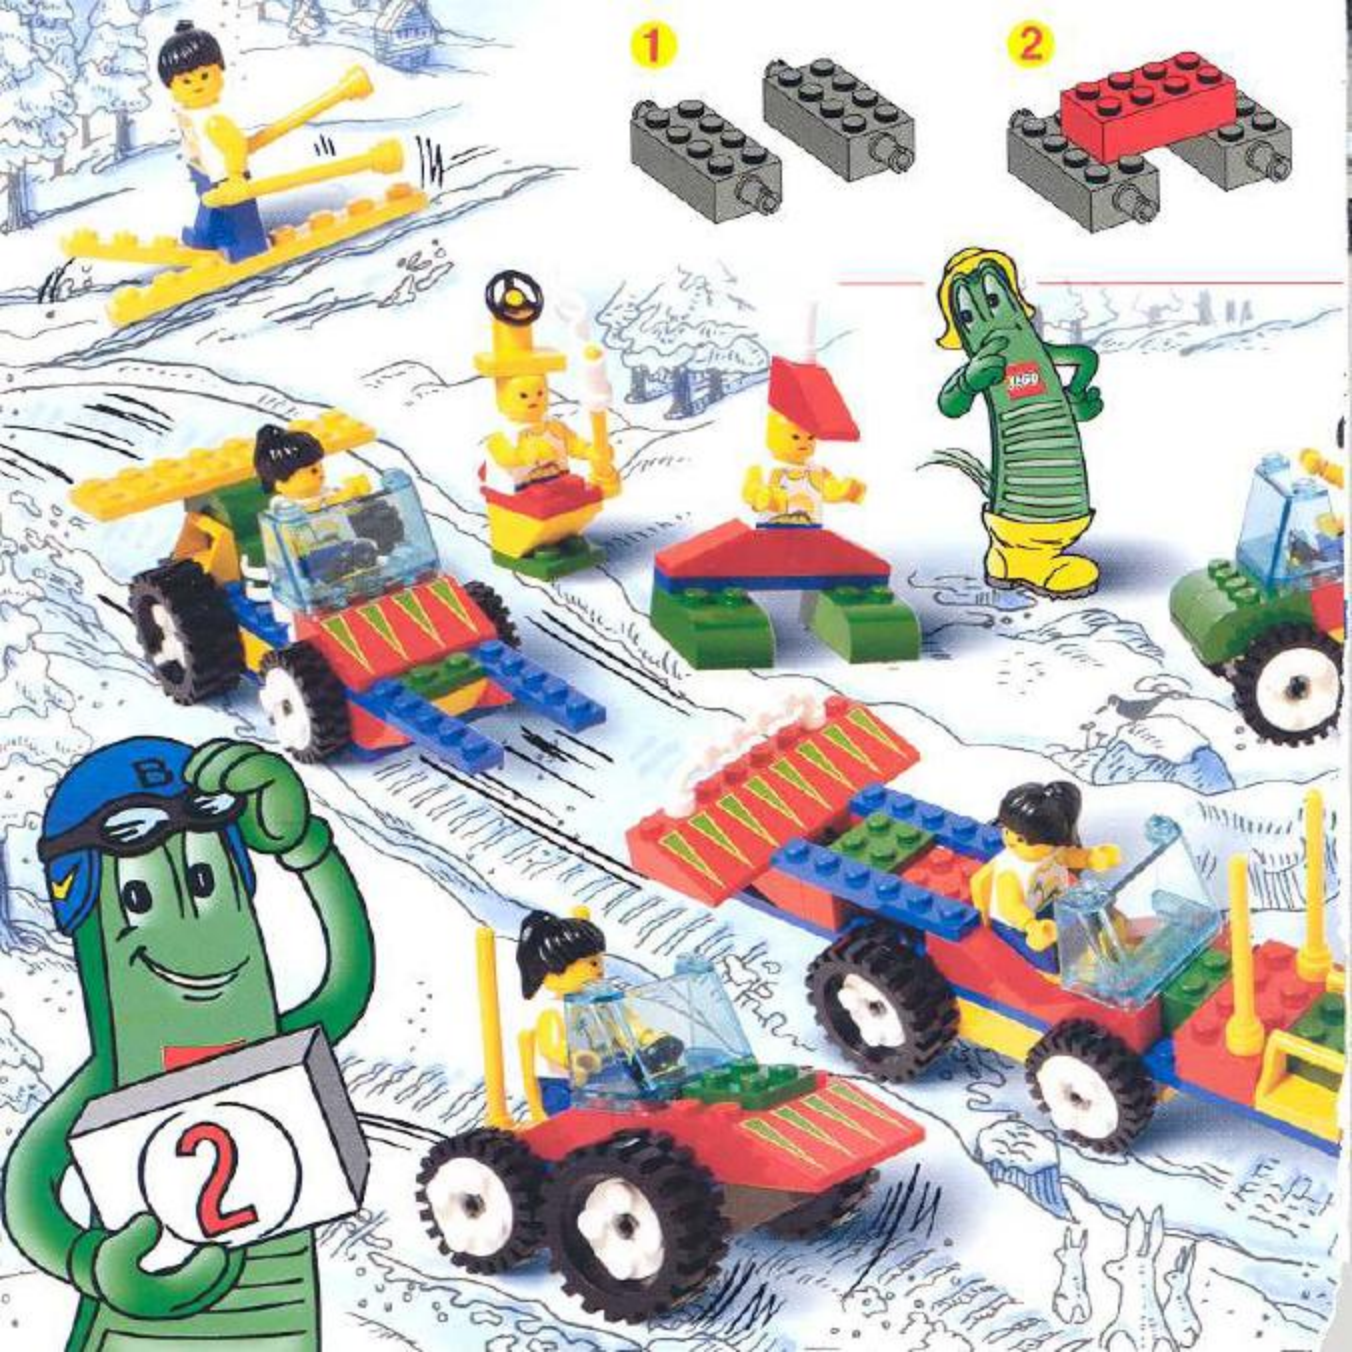

 **WARNING: CHOKING HAZARD.**
Small parts. Not for children under 3 years.

4293

LEGO

classic™

⚠️ AVERTISSEMENT : RISQUE DE SUFFOCATION.

Contient petites pièces. Ne convient pas aux enfants de moins de 3 ans.

⚠️ ADVERTENCIA: PELIGRO DE ASFIXIA.

No recomendado para niños menores de 3 años. Contiene piezas pequeñas.

⚠️ ATENÇÃO: Não recomendável para crianças menores de 3 anos, por conter partes pequenas que podem ser engolidas.