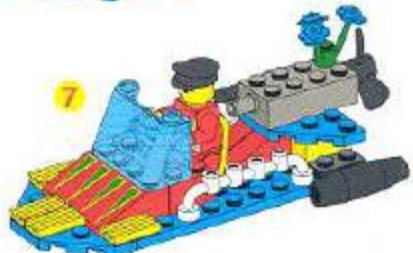

 **WARNING: CHOKING HAZARD.**
Small parts. Not for children under 3 years.

4293

LEGO

classic™

⚠️ AVERTISSEMENT : RISQUE DE SUFFOCATION.

Contient petites pièces. Ne convient pas aux enfants de moins de 3 ans.

⚠️ ADVERTENCIA: PELIGRO DE ASFIXIA.

No recomendado para niños menores de 3 años. Contiene piezas pequeñas.

⚠️ ATENÇÃO: Não recomendável para crianças menores de 3 anos, por conter partes pequenas que podem ser engolidas.