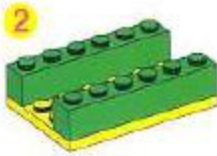

 **WARNING: CHOKING HAZARD.**
Small parts. Not for children under 3 years.

4293

LEGO

classic™

⚠️ AVERTISSEMENT : RISQUE DE SUFFOCATION.

Contient petites pièces. Ne convient pas aux enfants de moins de 3 ans.