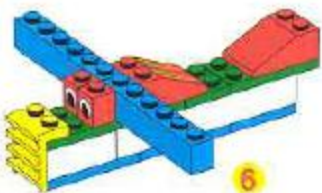

 **WARNING: CHOKING HAZARD.**
Small parts. Not for children under 3 years.

4293

LEGO

classic™

⚠️ AVERTISSEMENT : RISQUE DE SUFFOCATION.

Contient petites pièces. Ne convient pas aux enfants de moins de 3 ans.

⚠️ ADVERTENCIA: PELIGRO DE ASFIXIA.

No recomendado para niños menores de 3 años. Contiene piezas pequeñas.

⚠️ ATENÇÃO: Não recomendável para crianças menores de 3 anos, por conter partes pequenas que podem ser engolidas.