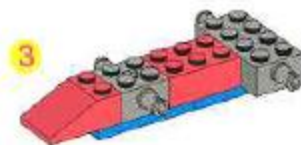

 **WARNING: CHOKING HAZARD.**
Small parts. Not for children under 3 years.

4293

LEGO

classic™

⚠️ AVERTISSEMENT : RISQUE DE SUFFOCATION.

Contient petites pièces. Ne convient pas aux enfants de moins de 3 ans.