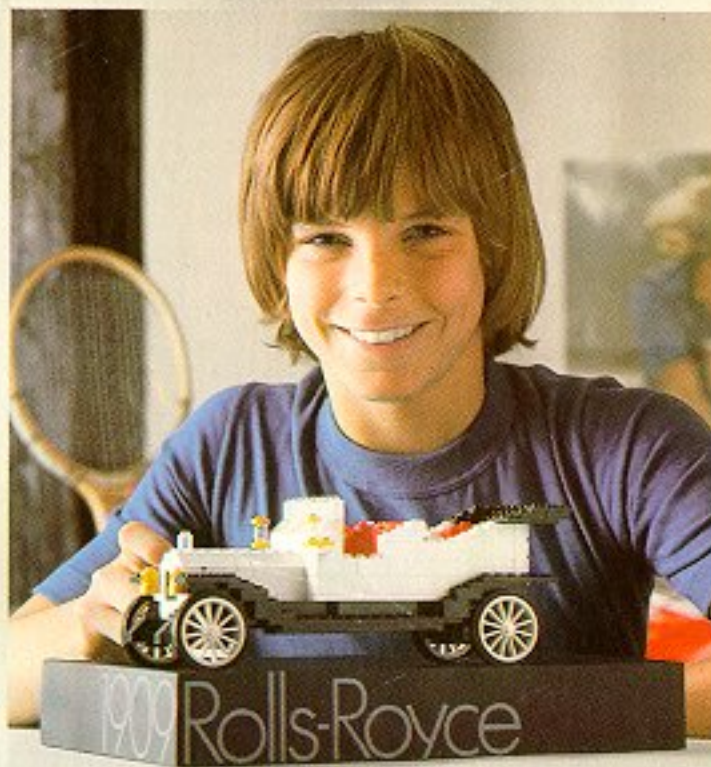

The LEGO logo is displayed in its characteristic white, bold, sans-serif font with a black outline, set against a solid red rectangular background.

Für den LEGO Profi

Designed for experienced
LEGO builders

Spécial experts LEGO

Diseñado para los expertos
de LEGO

Specielt for dygtige LEGO
byggere

Speciale per esperti
costruttori LEGO

Specielt til dygtige LEGO
byggere

Moeijk model voor krappe
LEGO bouwers

Made in Denmark
© 1976 LEGO System A/S