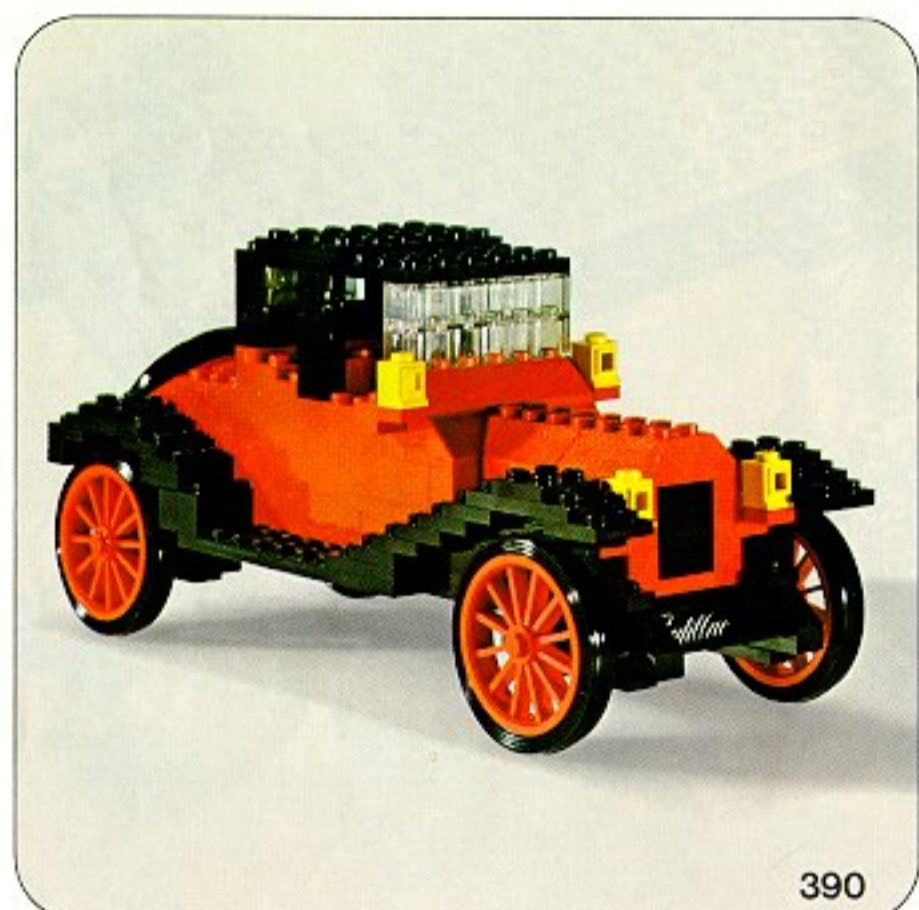

LEGO
395

95361

1909 ROLLS-ROYCE.

6 cyl./7046 cc	6 Zyl./7046 ccm	6 cyl./7046 cm ³
40-50 H.P.	40-50 PS	40-50 CV
ca. 65 mph	etwa 105 km/h	app. 105 km/h
5 seater	5 Personen	5 personnes

© 1976 LEGO System A/S

Printed in Germany by H. O. Permann, Hamburg