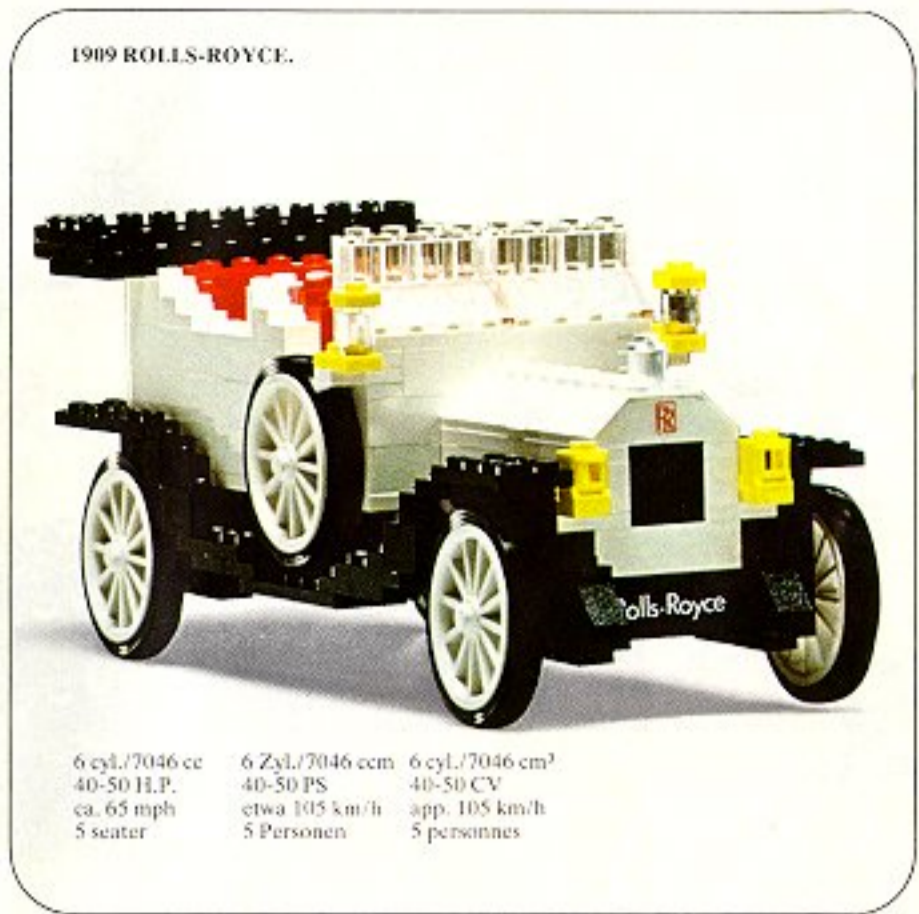

LEGO
395

95361

1909 ROLLS-ROYCE.

6 cyl./7046 cc	6 Zyl./7046 ccm	6 cyl./7046 cm ³
40-50 H.P.	40-50 PS	40-50 CV
ca. 65 mph	etwa 105 km/h	app. 105 km/h
5 seater	5 Personen	5 personnes

© 1976 LEGO System A/S

Printed in Germany by H. O. Permann, Hamburg

390

391

9

10

Rolls-Royce  
004751

11

1

2