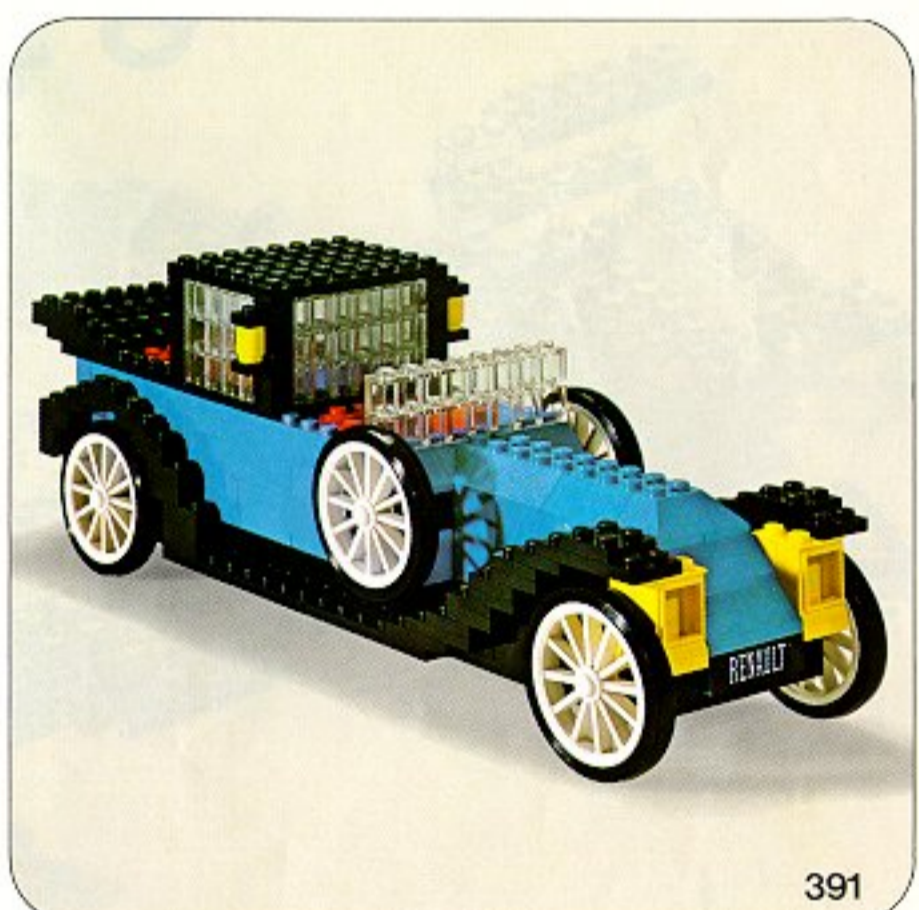

LEGO
395

95361

1909 ROLLS-ROYCE.

6 cyl./7046 cc	6 Zyl./7046 ccm	6 cyl./7046 cm³
40-50 H.P.	40-50 PS	40-50 CV
ca. 65 mph	etwa 105 km/h	app. 105 km/h
5 seater	5 Personen	5 personnes

© 1976 LEGO System A/S

Printed in Germany by H. O. Permann, Hamburg

390

391

9

10

Rolls-Royce
004751

11