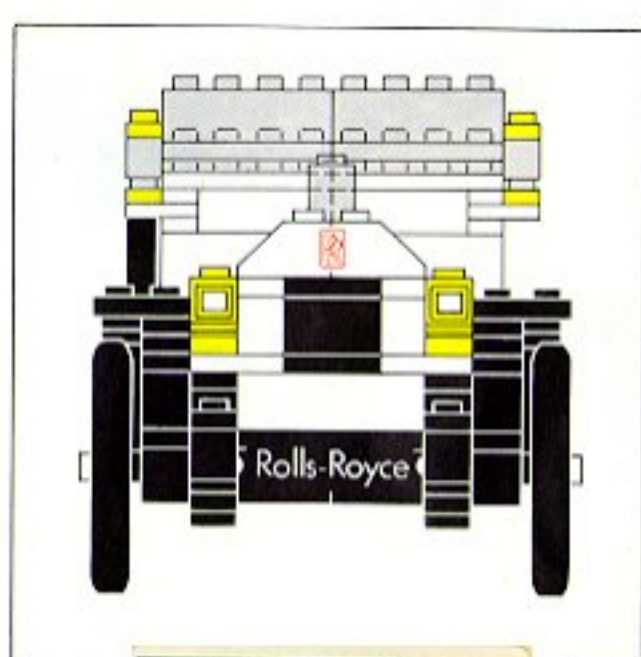

LEGO
395

95361

1909 ROLLS-ROYCE.

6 cyl./7046 cc	6 Zyl./7046 ccm	6 cyl./7046 cm ³
40-50 H.P.	40-50 PS	40-50 CV
ca. 65 mph	etwa 105 km/h	app. 105 km/h
5 seater	5 Personen	5 personnes

© 1976 LEGO System A/S

Printed in Germany by H. O. Permann, Hamburg

390

391

9

10

Rolls-Royce  
004751

11

1

2