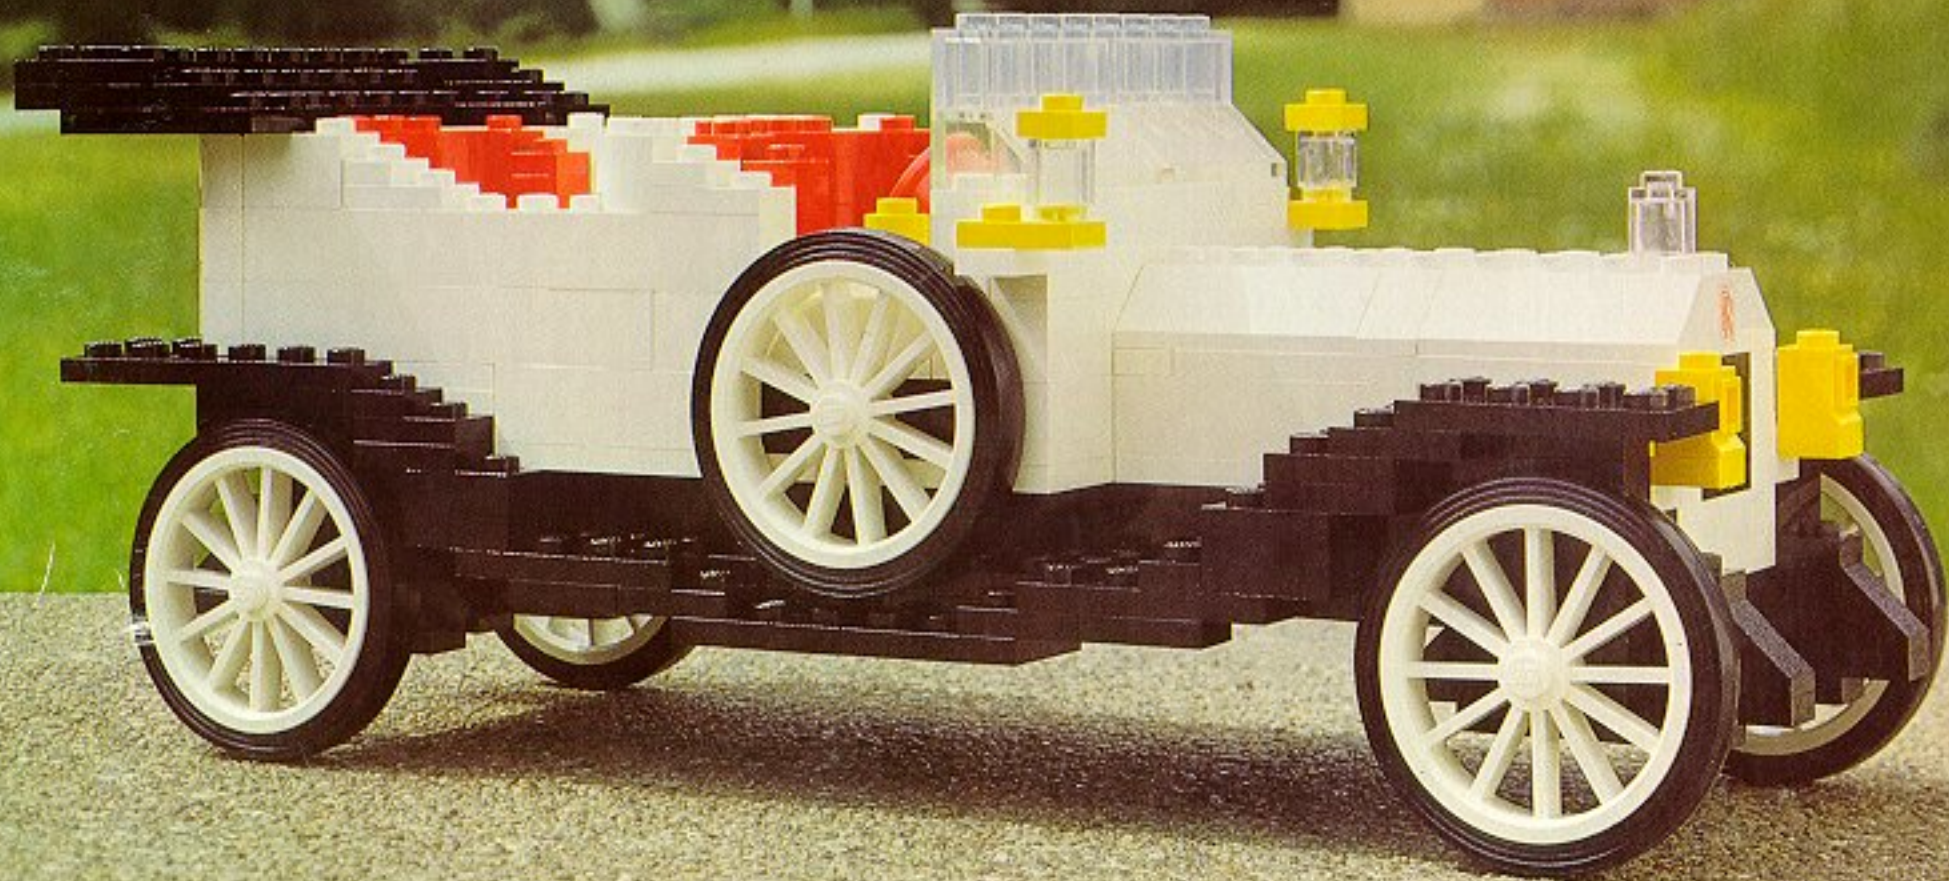

395

LEGO

Ab 9 Jahre
From 9 years
A partir de 9 ans
A partir de 9 años
Från 9 år
Dai 9 anni
Fra 9 år
Vanaf 9 jaar