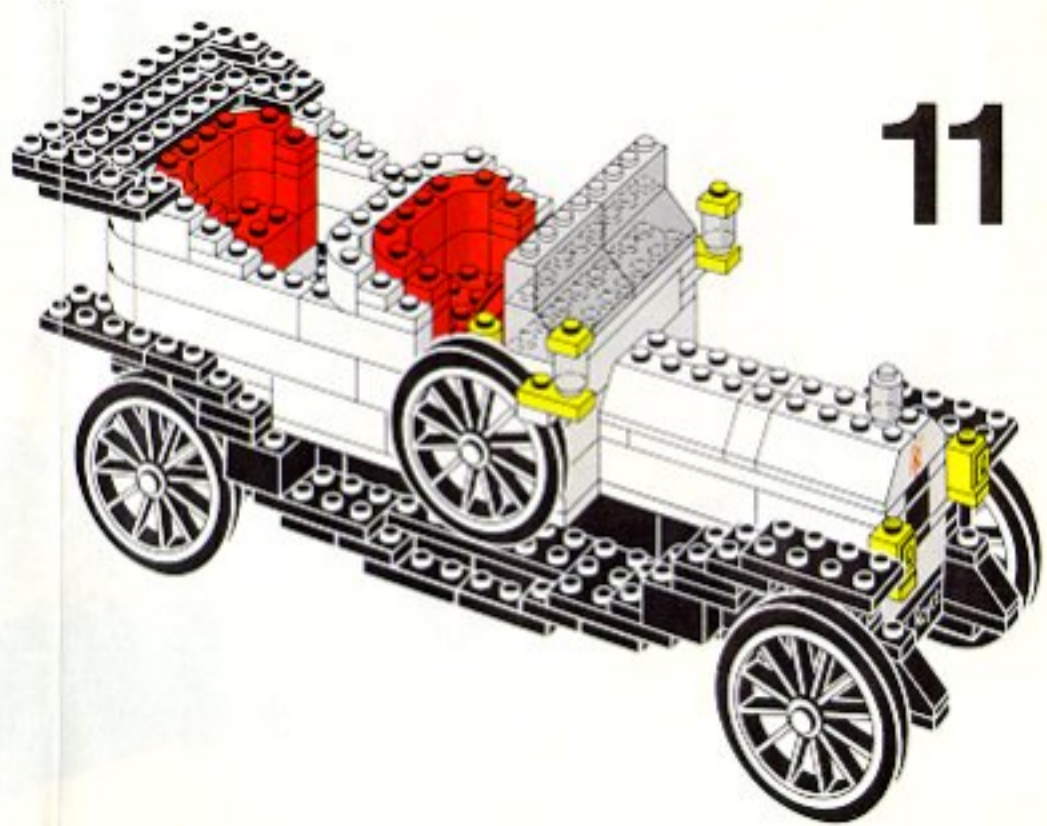

Rolls-Royce
004751

11