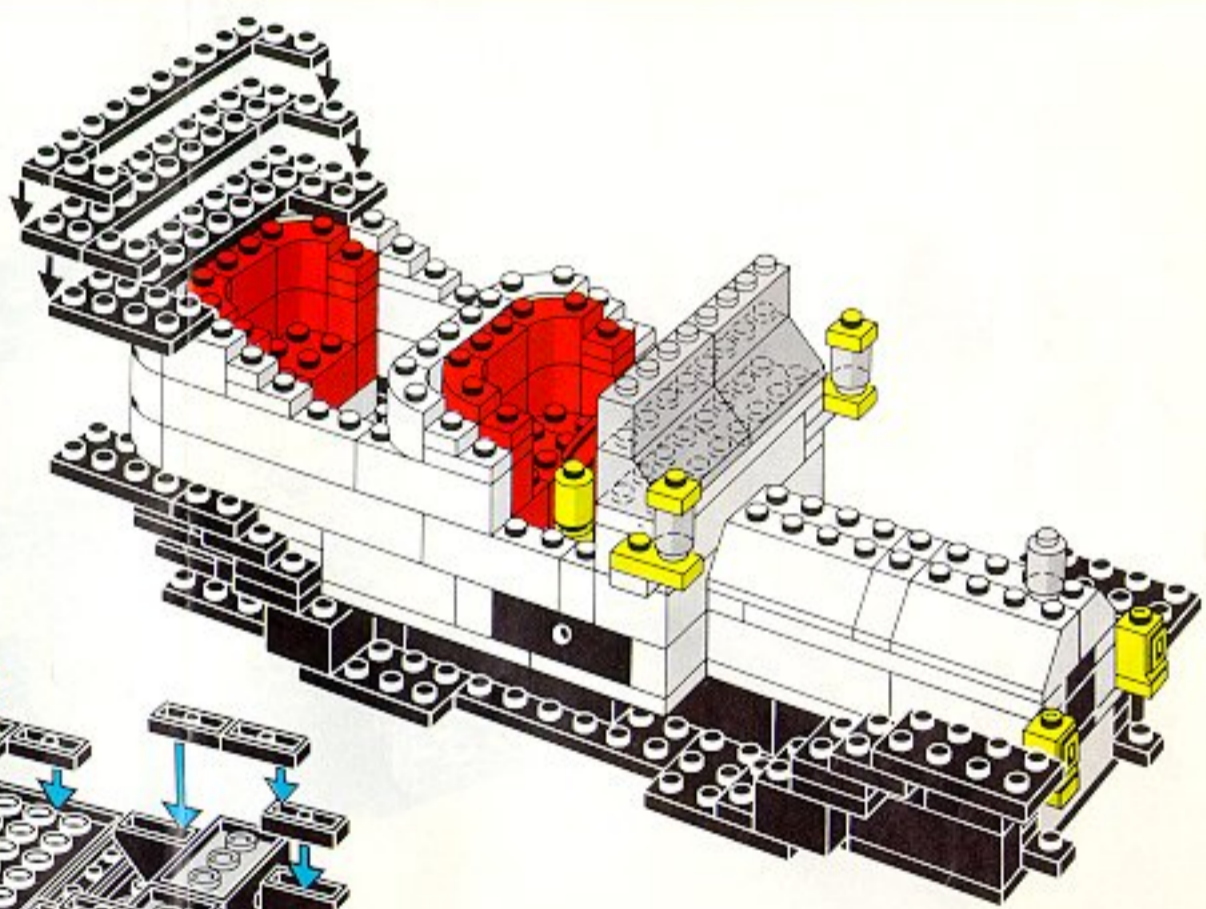

LEGO
395

95361

1909 ROLLS-ROYCE.

6 cyl./7046 cc	6 Zyl./7046 ccm	6 cyl./7046 cm³
40-50 H.P.	40-50 PS	40-50 CV
ca. 65 mph	etwa 105 km/h	app. 105 km/h
5 seater	5 Personen	5 personnes

© 1976 LEGO System A/S

Printed in Germany by H. O. Permann, Hamburg

390

391

9

10

Rolls-Royce
004751

11