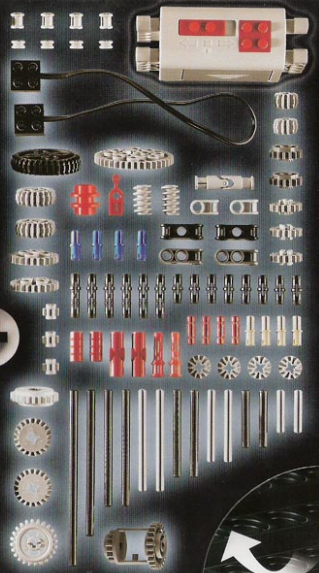

**LEGO**

**TECHNIC**

**8-16**

**8287**

 batteries  
not included

## 8287

Contains motor and battery box.  
Batteries not included.

Enthält Motor und Batterie-Box.  
Batterien sind nicht enthalten.

Contient un moteur et un boîtier-piles.  
Piles non incluses.

Contiene il motore e la scatola porta-pile.  
Le pile non sono incluse.

36 cm ← 31 cm

www.LEGO.com

8287

1:1

**1****2****x 6**