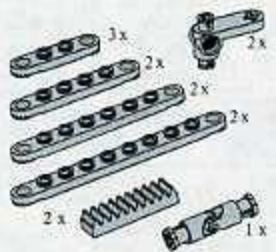

5261
Plates, Gear Racks, etc.
Plaques à raccord rond cranté,
crémaillères, éléments de direction
Besturingselementjes, tandheugels en kruiskoppeling
£ 1.64
17,50 Frs.F
Nfl. 5,75