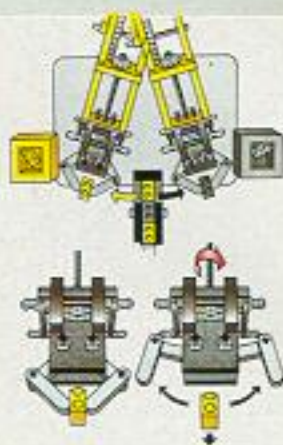

LEGO

Technic

Van 11-16 jaar

De **TECHNIC «MPP»** (Modelbesturings- en Programmeer-Processor) Laat alle door jou gemaakte apparaten zelfstandig bewegen!

Vanaf nu kun je zelfgemaakte specifieke LEGO® TECHNIC modellen laten besturen door de 9 volt TECHNIC «MPP». Deze heeft een geheugen voor 2 steeds veranderbare programma's, een herhalingsmogelijkheid, een pauzetoets en een stuur-schijf. De set bevat al 2 motoren, maar het is ook mogelijk een derde motor op de «MPP» aan te sluiten. Verder bevat de doos een uitgebreid handboek en voldoende bouwstenen om daaruit een tekenmachine («Plotter») te maken, een kraanwagen of 'n echte industrie-robot!

Zo programmeer je stap voor stap:

1. Druk een van de geheugentoetsen in en programmeer je model m.b.v. de stuur-schijf. Je kunt max. 50 verschillende bewegingen en opdrachten opslaan in het geheugen.
2. Druk op de aktieknop en bewonder je model terwijl het alle bewegingen uitvoert zoals jij ze ingevoerd hebt. Druk je 2x op deze knop, dan worden de bewegingen doorlopend herhaald, todat je de stoptoets indrukt.
3. Als je het programma even stop wilt zetten – bijv. om de input te veranderen – druk je een knop in en je kunt nieuwe instructies programmeren. Jij bent degene die de leiding heeft en de «MPP» doet dus wat jij wilt.

Je kunt de robot opdracht geven een steen op te tillen, te verplaatsen en in een van de 2 containers te laten zakken. Alles gaat «vanzelf».

Bewonder de grond-graver terwijl deze de bewegingen herhaalt die jij bepaald hebt.