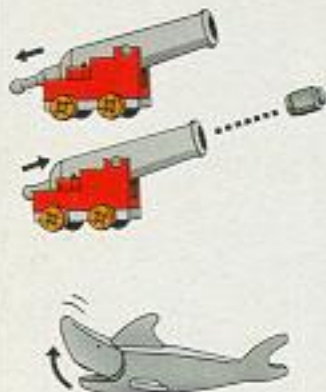

De kanonnen laten echt steentjes wegspringen.