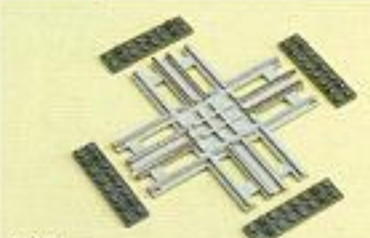

7857
Universele baankruising. Voor elke LEGO baan.