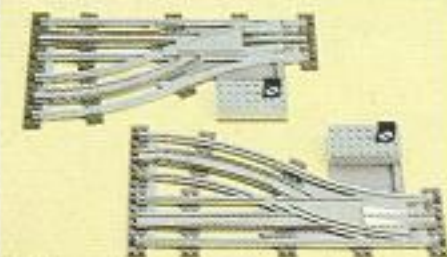

7856
2 Universele treinwissels. Met handbediening, voor elke LEGO baan. Voor afstandsbediening zie service-pakketje 7863.