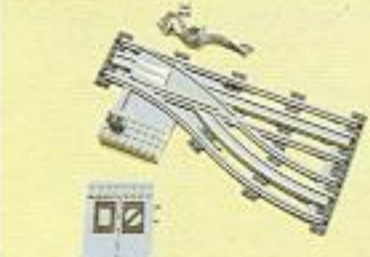

7858
Rechterwissel. Met afstandsbediening (12 volt).