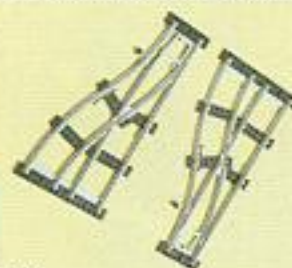

**7851**  
Gebogen rails, 8 baanvakken.

**7861**  
Treinverlichtingsdoos voor 4 x 2 lichten (12 volt).

**7857**  
Universele baankruising. Voor elke LEGO baan.

**7824**  
Station. Met reizigers, koffers, wachtkamer, klok, 4 baanvakken, verhoogd perron, 2 lichtmasten, perronwagen met aanhanger, koffie-shop en regelkamer.