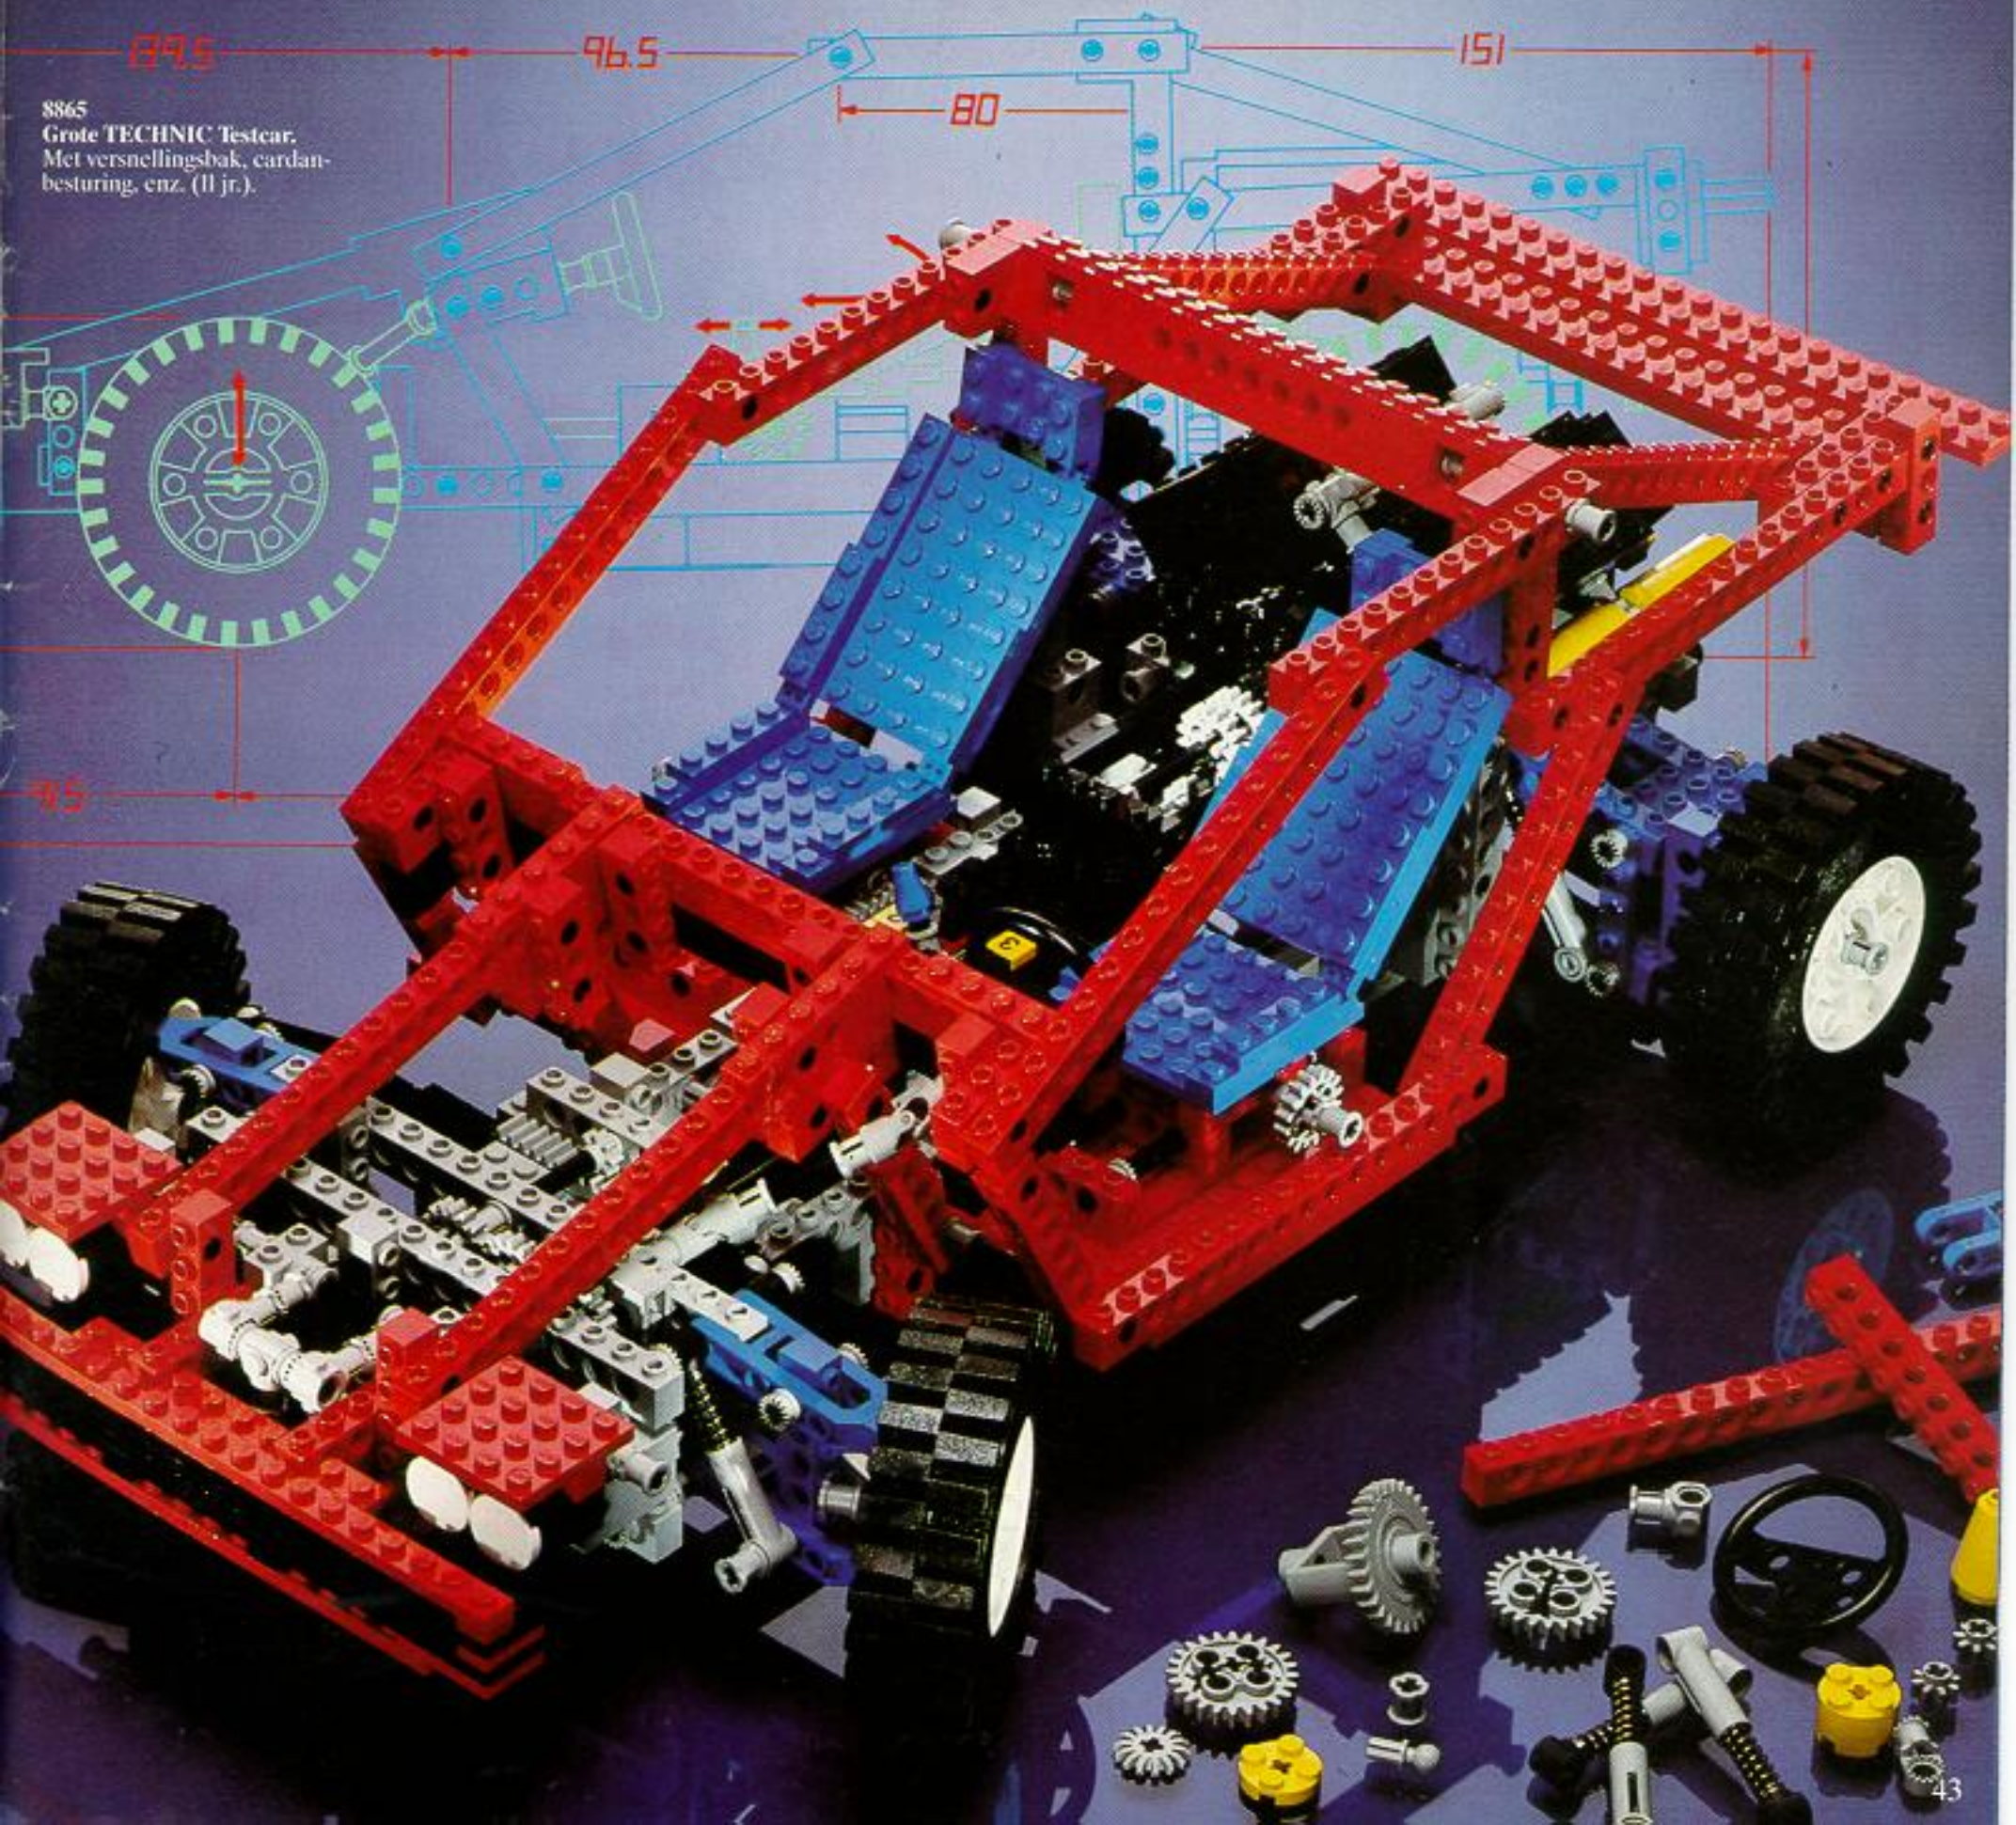

8865
Grote TECHNIC Testcar.
Met versnellingsbak, cardan-
besturing, enz. (II jr.).