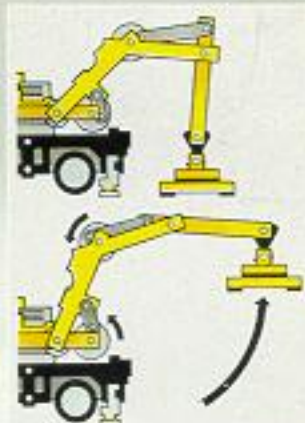

Bewonder de grond-graver terwijl deze de bewegingen herhaalt die jij bepaald hebt.