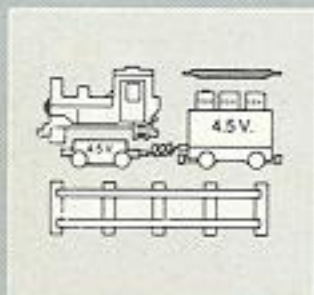

TREINEN

Van 6-14 jaar

«De elektrische sneltrein Concorde vertrekt van spoor A»

1. De Handtrein (art. 7715) kun je motoriseren met de motor uit doos 810 (blz. 16) en de batterijwage uit servicepakketje 5075.