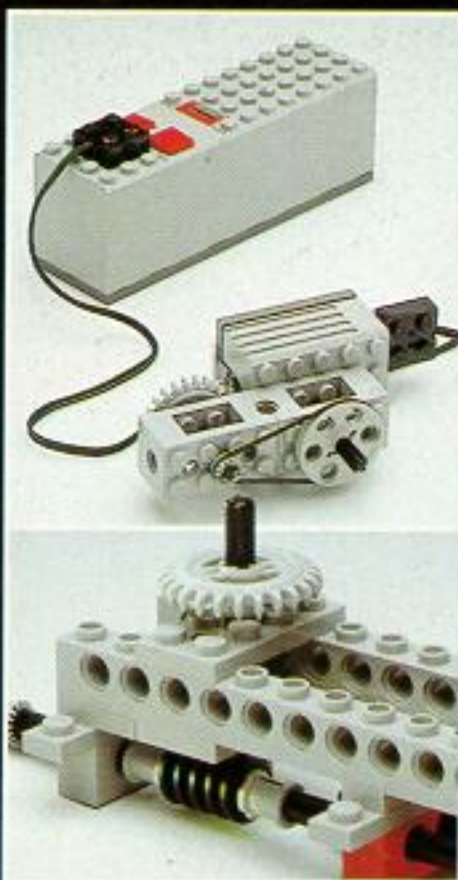

LEGO

Technic

Met motor

Van 8-16 jaar

Ontdek de werking van de techniek!

Je werkstukken krijgen nog meer mogelijkheden als je een basisdoos van technisch LEGO® combineert met de 9 volt batterijmotor!

8064
TECHNIC Basisdoos. Met 9 volt motor en bouwvoorbeelden voor 4 modellen (9 jr.).

8720
TECHNIC 9 Volt Aandrijfmotor. Met batterijhouder en accessoires (7 jr.).