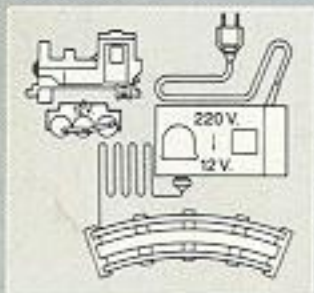

## «De elektrische sneltrein Concorde vertrekt van spoor A»

1. De Handtrein (art. 7715) kun je motoriseren met de motor uit doos 810 (blz. 16) en de batterijwage uit servicepakketje 5075.

2. Alle hand- en batterijtreinen (blz. 34) kun je elektrisch maken met de 12 volt treinmotor 7865, de trafo 7864, middenrails 7854 en 7855 en de aansluitrail uit servicepakketje 5063.