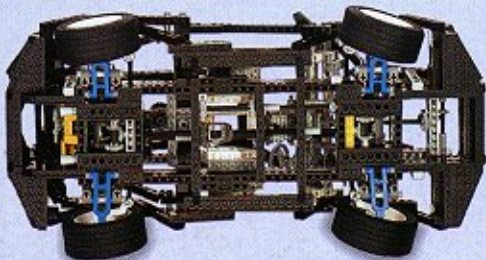

AGES
11-16

Electric
SYSTEM
9V 3 x MOTOR

AGES 9-16

8880
AGES 11-16

LEGO Technic

©LEGO GmbH, D-24594
Hohenwestedt/Holstein

©LEGO U.K.Ltd., Wrexham,
Clwyd, LL13 7TQ

©LEGO S.p.A., 16, rue Edmond
Poillot, B.P.837, F-28011 Chartres
Cedex