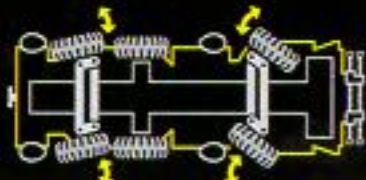

# PROF-SETS

Van 9 - 16 jaar

NIEUW

**8460  
LEGO TECHNIC  
Mobiële Kraanwagen.**  
4-Wiel bestuurd  
kraanwagen met uitzet-  
steunen en pneumatic  
bediende draalbare  
uitschuifkraan. Kan  
omgebouwd worden  
tot truck met kraan.  
Vanaf 11 jaar.