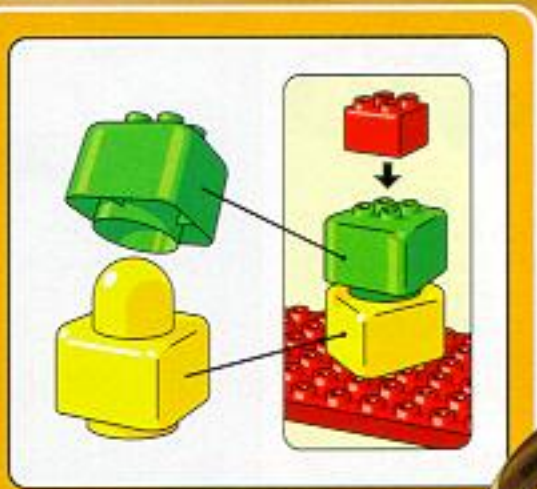

1/2 - 2
jaar
Primo

NIEUW

NIEUW

NIEUW

NIEUW

Nieuw! Verkrijgbaar
vanaf eind september 1995.