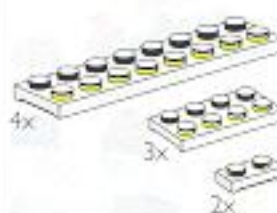

5037 ▼ f 16.90

9 Volt stroomplaatjes