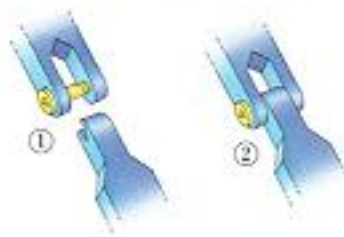

**2925**  
**DUPLO Toolo** Helikopter.  
Met piloot, klik-schroever en de nieuwe klik-sleutel.

**2915**  
**DUPLO Toolo** Zandgraver.  
Met machinist en klik-schroever.

1. De stevige schroeven kunnen niet uit de Toolo elementen vallen en raken dus niet zoek.
2. De schroeven kunnen los door ze met de klik-schroever naar links te draaien. De elementen kunnen dan draaien of uit elkaar gehaald worden.
3. Verbind de elementen opnieuw en draai de schroeven vast door ze naar rechts te draaien totdat de klik-schroever ratelt. Zo zitten ze weer aan elkaar vast.