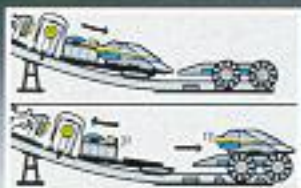

6991
Ruimtevaart Mobiliteits-centrum. Met ultra-monorail, station, radareenheid, ruimtemobiel en ruimtebewoners.

Electric
LEGO