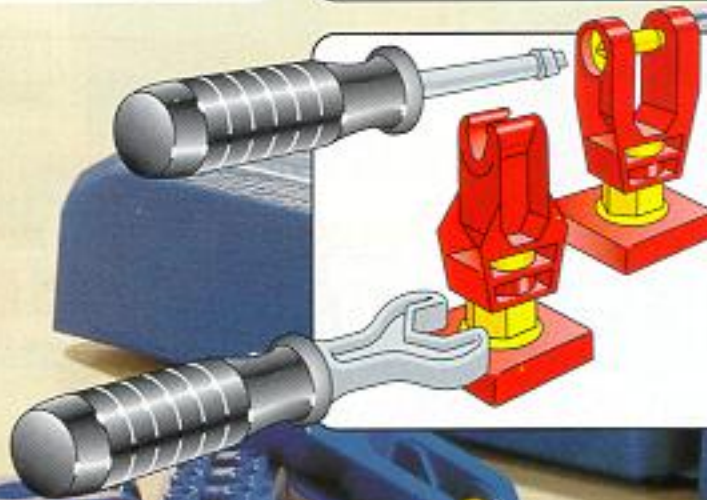

3-6
jaar
TOOLO

1. De stevige schroeven kunnen niet uit de Toolo elementen vallen en raken dus niet zoek.
2. De schroeven kunnen los door ze met de klik-schroever naar links te draaien. De elementen kunnen dan draaien of uit elkaar gehaald worden.
3. Verbind de elementen opnieuw en draai de schroeven vast door ze naar rechts te draaien totdat de klik-schroever ratelt. Zo zitten ze weer aan elkaar vast.

Nieuw! Verkrijgbaar vanaf eind september 1995.