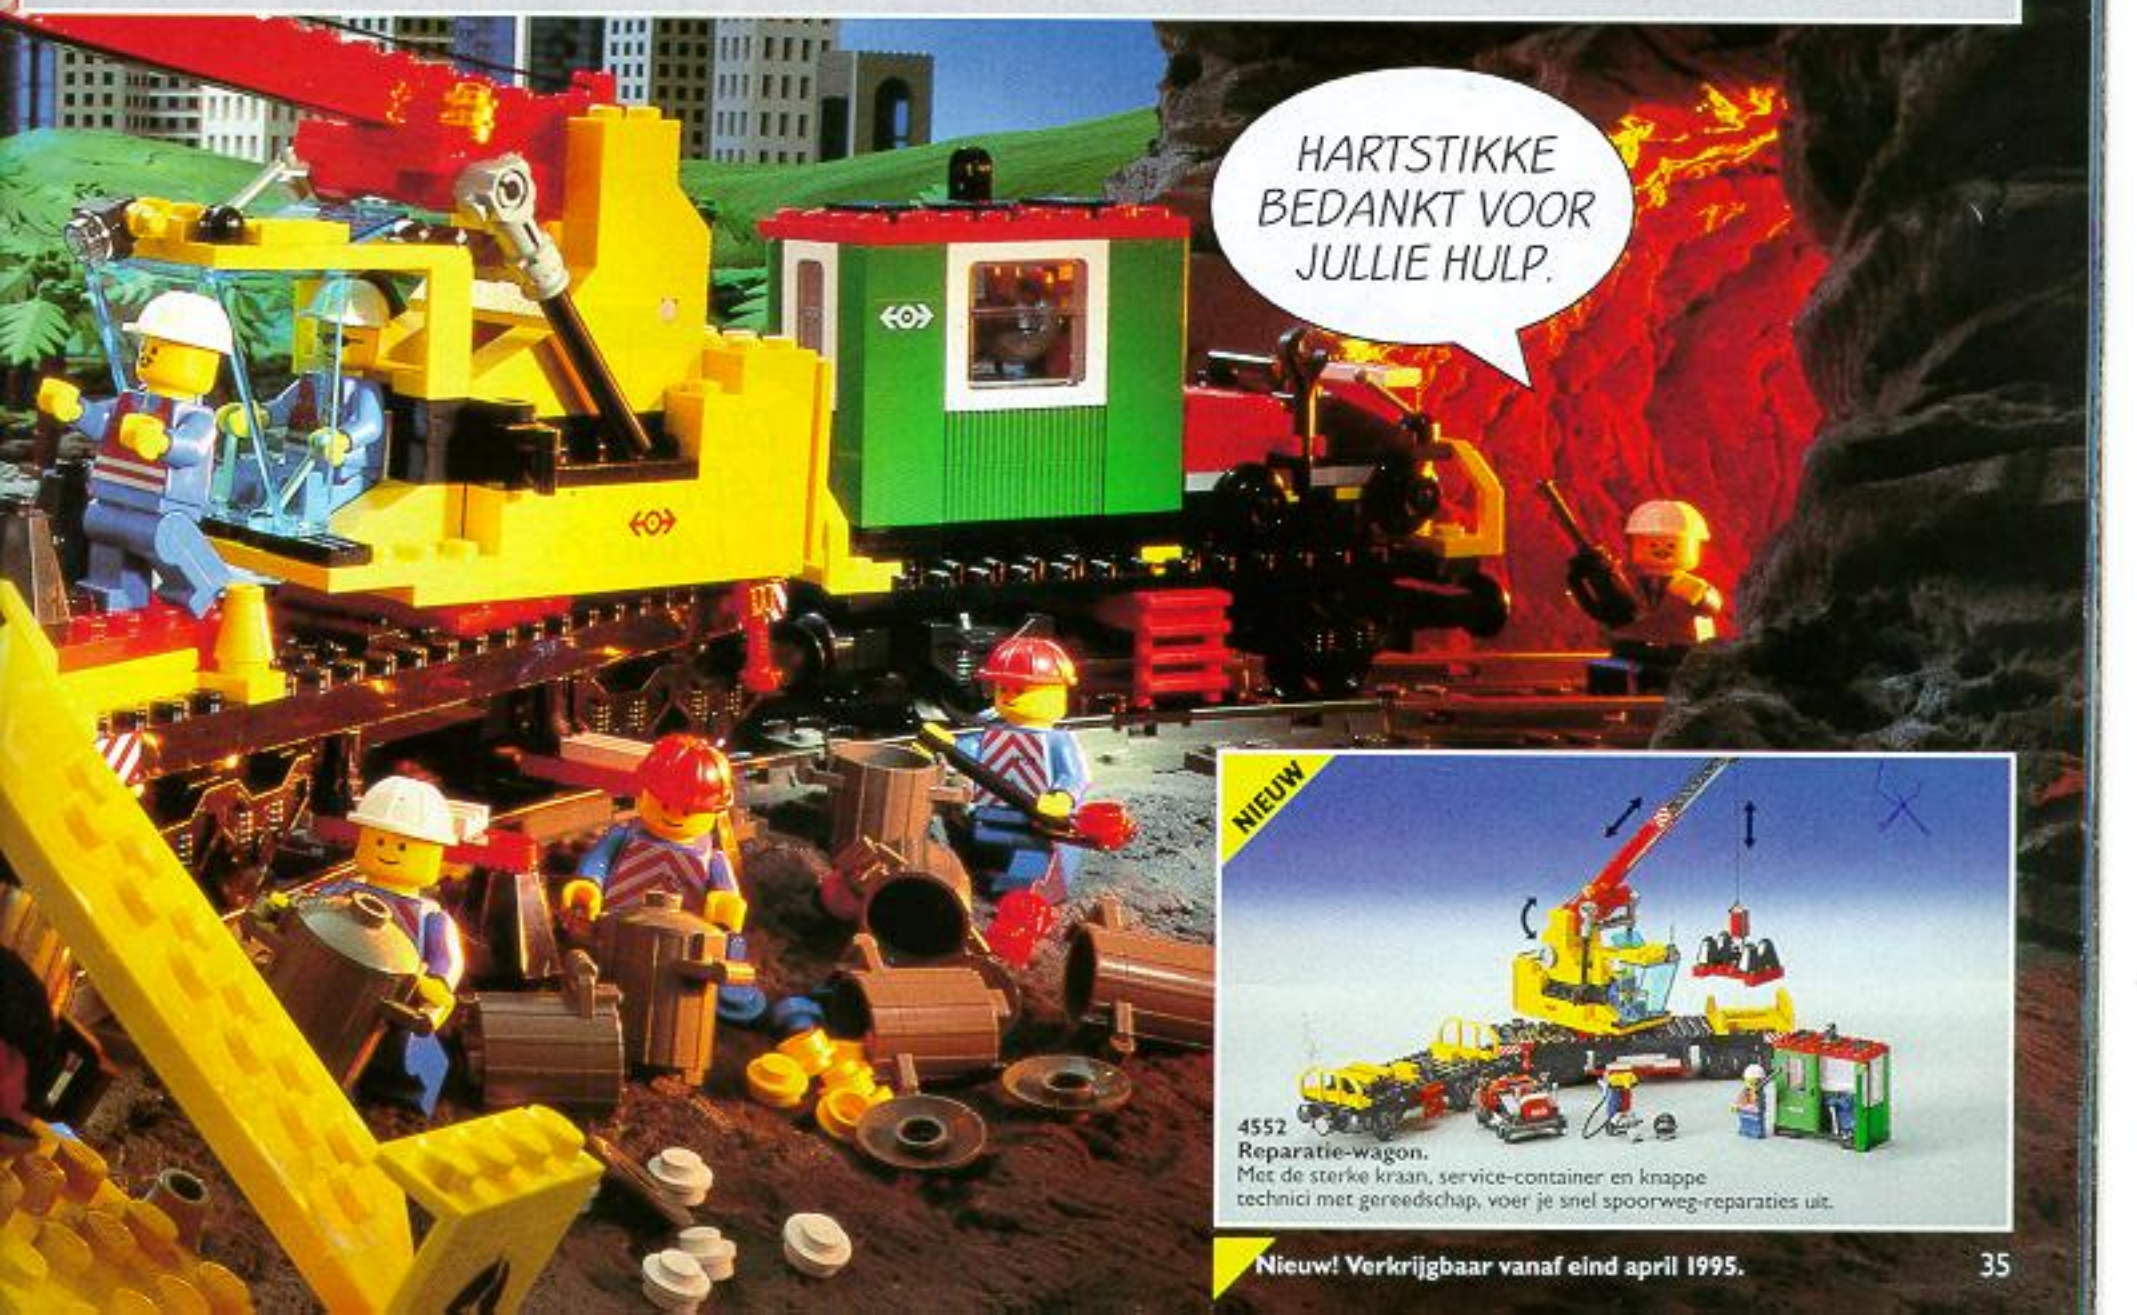

4552 Reparatie-wagon. Met de sterke kraan, service-container en knappe technici met gereedschap, voer je snel spoorweg-reparaties uit.

TREIN

Van 7-12 jaar

Wat is een stad zonder spoorweg? Met LEGO SYSTEM sneltreinen krijgt de stad er iedere dag een nieuw traject bij. Aangezien de rails snel en stevig aan elkaar vast kunnen worden gemaakt ontstaat er geen minuutje vertraging.

Bovendien zorgt een echte transformator voor eindeloos speelplezier. Het elektrische circuit stuurt de motor aan via de metalen wieltjes. Eenvoudig en veilig!

HARTSTIKKE BEDANKT VOOR JULLIE HULP.