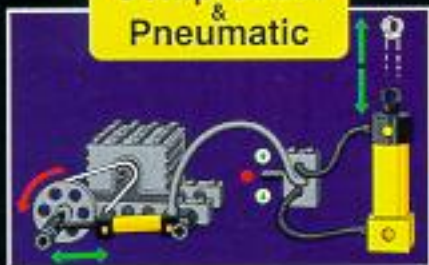

PROF-SETS

Van 9 - 16 jaar

Ervaren monteurs gezocht!
Beschouw jij jezelf als een ervaren LEGO®monteur? Dan móét je de LEGO TECHNIC Prof Sets eens proberen. Daarmee kun je pas écht bewijzen wat

Compressor & Pneumatic

je kunt! Je krijgt de kans om met mechanische en elektrische onderdelen te werken. Bovendien krijg je te maken met motoren, pneumatic, perslucht-compressors, het flex-systeem en echte schokbrekers. Maar het allermooist is de Multi Programmeer-unit, een regelpaneel waarmee je alles kunt besturen. Je weet niet wat je ziet! Zeker niet als je ontdekt dat je uit elke doos meer dan één model kunt bouwen.

Electric SYSTEM