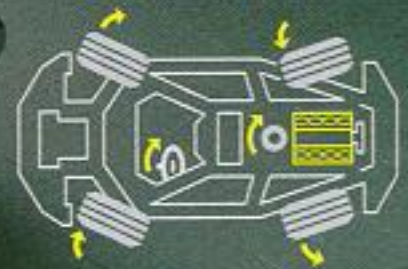

Electric
9V

**Nieuw! Verkrijgbaar
vanaf eind augustus 1995.**