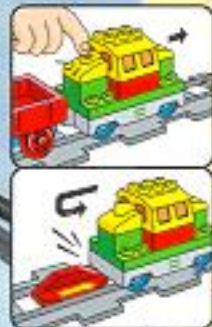

2-6 jaar Kleutertrein

MOTOR
4.5V

2730
Mijn eerste elektrische trein.
Rijdt, stopt en keert vanzelf. Met geluid, wagons, baan, station, auto, popjes, enz. (Vanaf 3 jaar)