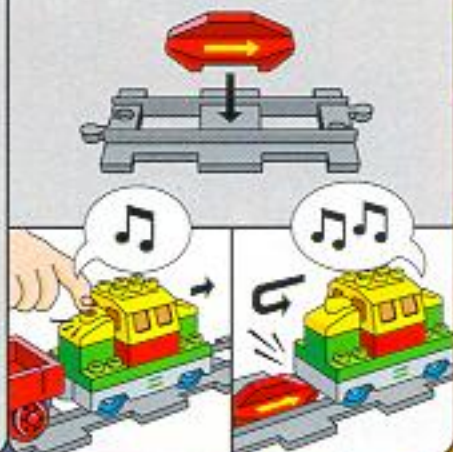

**2737**  
**Grote DUPLO Rail-aanvuldoos "Rijden maar!"**  
Met kruising, 4 gebogen en 4 rechte rails.

**2735**  
**Gebogen DUPLO rails.**  
6 Baanvakken.

**2734**  
**Rechte DUPLO rails.**  
6 Baanvakken.

## De Trein

De eerste elektrische DUPLO<sup>®</sup> trein loopt op batterijen en heeft vier functies, die elk een eigen geluid hebben. Vooruit, stoppen, achteruit en de automatische uit-knop. Daarmee wordt de stroom vanzelf uitgeschakeld zodra de trein twee minuten niet gebruikt wordt. Lekker zuinig met batterijen!

De trein kan op drie manieren bediend worden: met de start/stop-knop bovenop de trein, met een vooruit/achteruit-schakelaar en met een start/stop-rail.

**Fijn met de trein!**

De DUPLO® speeltrein zet kinderen meteen op het juiste spoor. Weet u waarom? Omdat ze in sneltreinvvaart hun eigen spoorwegverbindingen leren aanleggen. En in hun gedachten reizen maken naar verre landen. Gelukkig zijn 't altijd dagretourtjes.