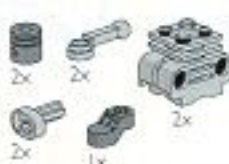

Ballonbanden (49,6 mm) + velgen

**5287 ▼ f 8.40**

Besturingselementen

**5114 ▼ f 40.40**

9 Volt TECHNIC motor

**5272 ▼ f 6.70**

Motorblok + accessoires

**5282 ▼ f 13.40**