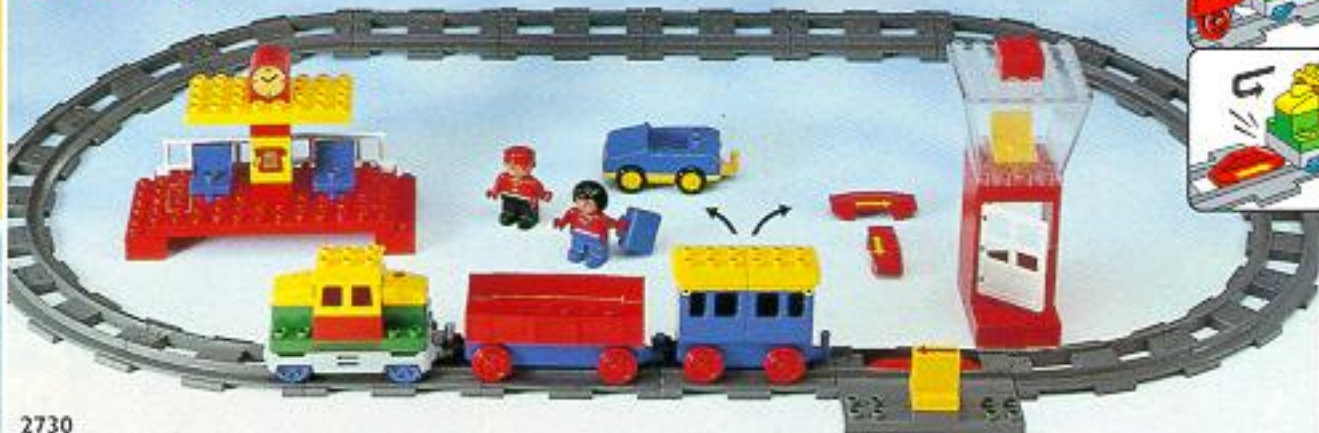

2-6 jaar Kleutertrein

MOTOR
4.5V

2730
Mijn eerste elektrische trein.
Rijdt, stopt en keert vanzelf. Met geluid, wagons, baan, station, auto, popjes, enz. (Vanaf 3 jaar)