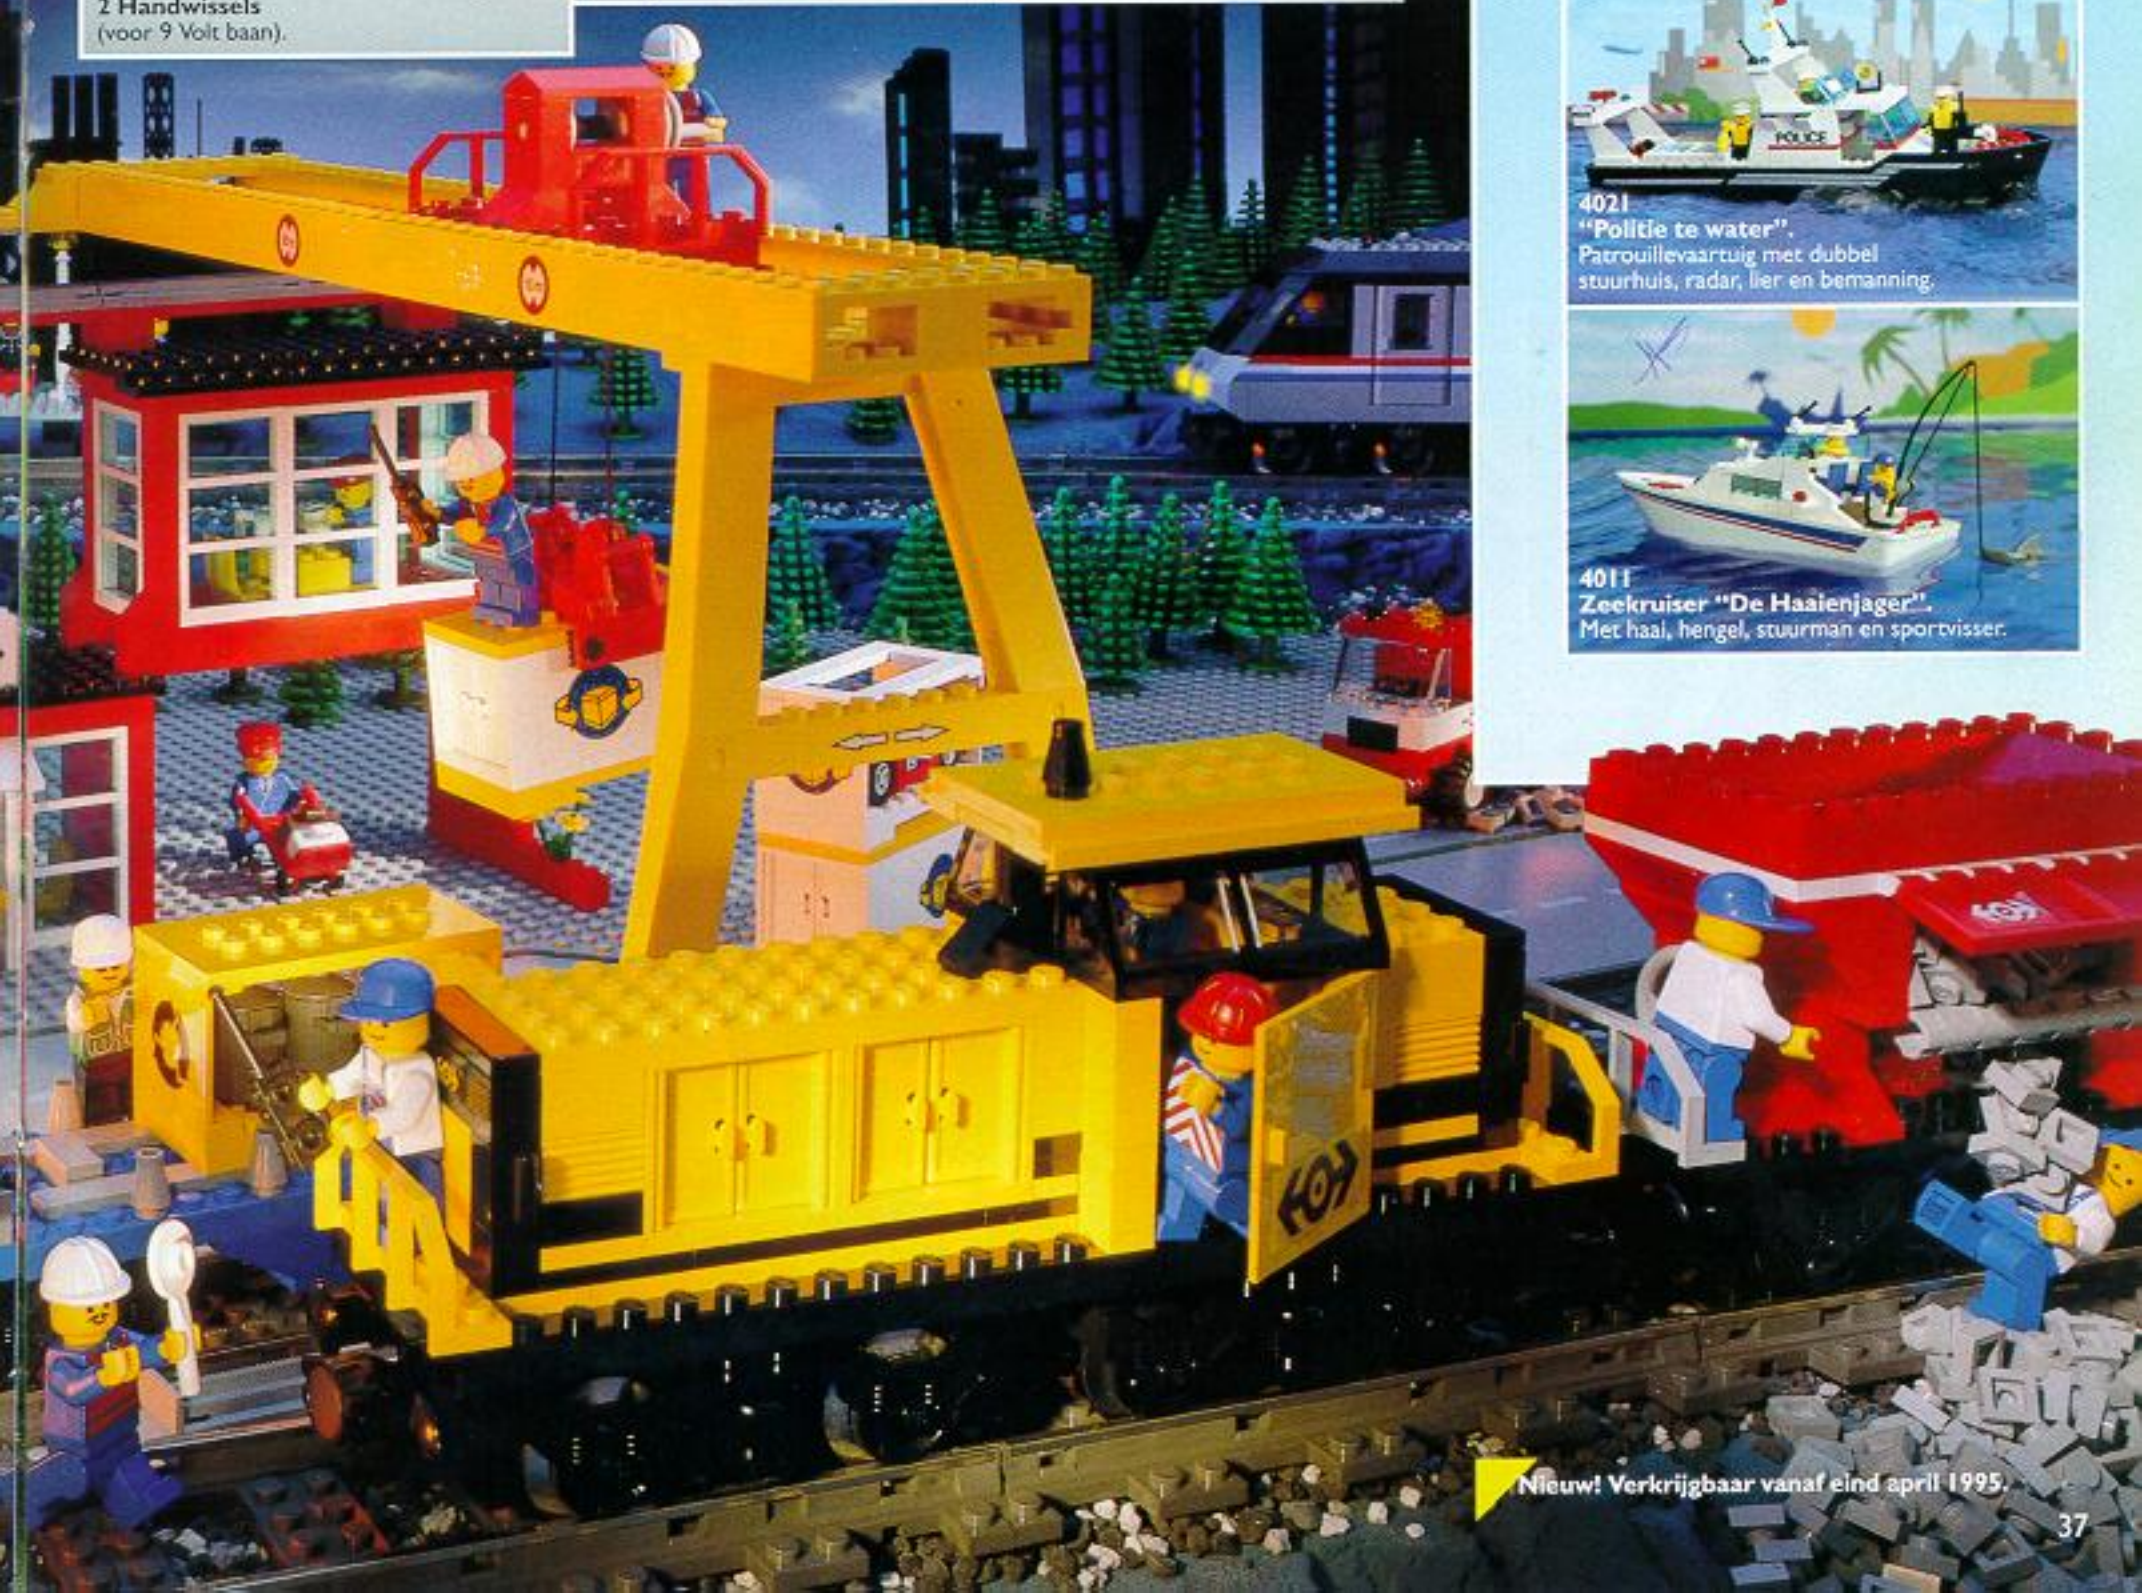

# SCHEPEN

Van 6 - 12 jaar

4021  
"Politie te water".  
Patrouillevaartuig met dubbel  
stuurhuis, radar, lier en bemanning.

4011  
Zeekruiser "De Haaienjager".  
Met haal, hengel, stuurman en sportvisser.

# PIRATEN

Van 5 - 12 jaar