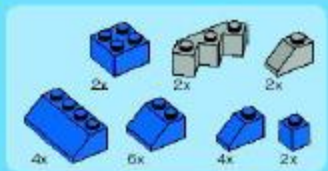

Módelosim talvés: M de compartilhá e Creator Mapas e legítimo Model. Estand de sêo Mh' M: www.LEGO.com/Creator.

www.LEGO.com/Creator

CREATOR

4997

33

34

35

36