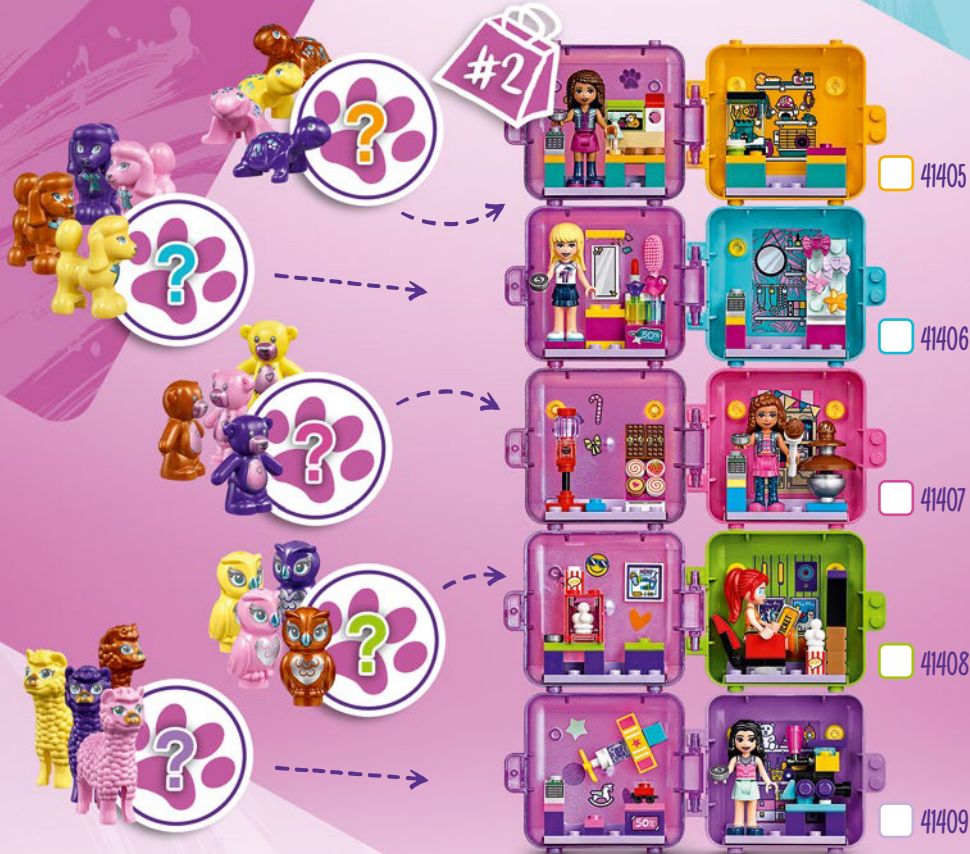

LEGO Friends™

41406

6315319

Stephanie

LEGO.com/friends

Each product contains 1 surprise pet / Jedes Produkt enthält 1 Überraschungstier / Chaque produit contient un animal surprise
 Ciascun prodotto contiene un cucciolo a sorpresa / Cada producto contiene 1 mascota sorpresa / Cada produto contém 1 animal de estimação surpresa
 Minden termék tartalmaz egy meglepetés kisállatot! / Katram produktam ir pievienots 1 dzīvnieciņš kā pārsteigums / 每个产品都有惊喜，内含玩具宠物一枚