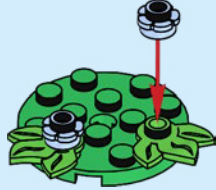

YOU COULD
WIN

Go to WWW.LEGO.COM/RB2023
to fill out a short survey on this product
for a chance to win a cool LEGO® set.
Terms and Conditions apply

LEGO.com / RB2023

TU POURRAIS GAGNER

Rendez-vous au www.LEGO.com/RB2023
pour remplir un court questionnaire sur ce
produit et courir la chance de gagner un
fantastique ensemble LEGO®.

Voir Conditions Générales

PUEDES GANAR

Visita www.LEGO.com/RB2023
y responde una breve encuesta sobre este
producto. ¡Puedes ganar un fantástico
set LEGO®!

Términos y Condiciones aplicables

CREATOR™

30643

⚠ WARNING: CHOKING HAZARD.
Toy contains small parts and a small ball.
Not for children under 3 years.

6446454

3

2

1

3

2

1

2x

6

5

4

2x

⚠ AVERTISSEMENT : RISQUE D'ÉTOUFFEMENT.

Le jouet contient des petites pièces ainsi qu'une petite boule. Il ne convient pas aux enfants de moins de 3 ans.

⚠ ADVERTENCIA: PELIGRO DE ASFIXIA.

Juguete que contiene partes pequeñas y una pelota pequeña. No recomendado para niños menores de 3 años.