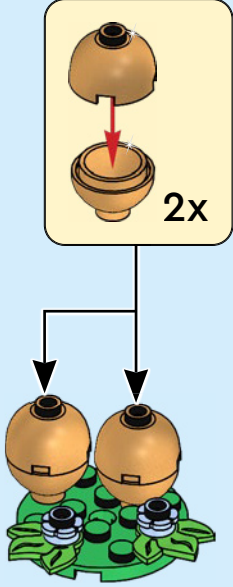

YOU COULD
WIN

Go to WWW.LEGO.COM/RB2023
to fill out a short survey on this product
for a chance to win a cool LEGO® set.
Terms and Conditions apply

LEGO.com / RB2023

TU POURRAIS GAGNER

Rendez-vous au www.LEGO.com/RB2023
pour remplir un court questionnaire sur ce
produit et courir la chance de gagner un
fantastique ensemble LEGO®.

Voir Conditions Générales

PUEDES GANAR

Visita www.LEGO.com/RB2023
y responde una breve encuesta sobre este
producto. ¡Puedes ganar un fantástico
set LEGO®!

Términos y Condiciones aplicables

CREATOR™

30643

⚠ WARNING: CHOKING HAZARD.
Toy contains small parts and a small ball.
Not for children under 3 years.

6446454

3

2

1

3

2

1

2x

6

5

4

2x

⚠ AVERTISSEMENT : RISQUE D'ÉTOUFFEMENT.

Le jouet contient des petites pièces ainsi qu'une petite boule. Il ne convient pas aux enfants de moins de 3 ans.

⚠ ADVERTENCIA: PELIGRO DE ASFIXIA.

Juguete que contiene partes pequeñas y una pelota pequeña. No recomendado para niños menores de 3 años.