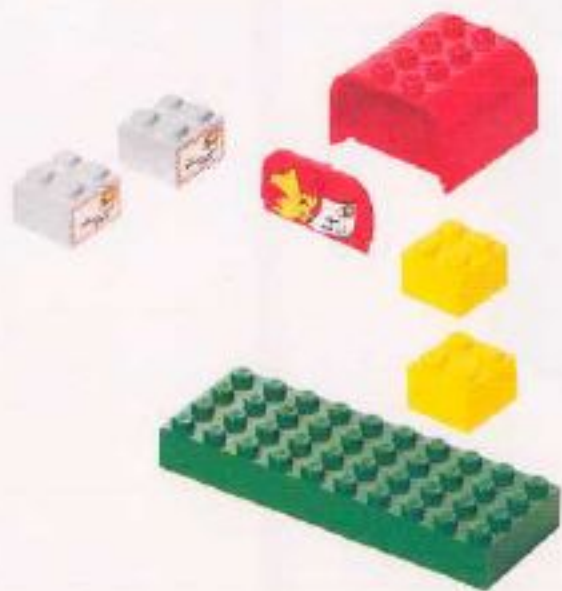

**LEGO**

Disney's  
**MICKEY  
MOUSE**

**4167**

4167294

**⚠ WARNING: CHOKING HAZARD.**  
Small parts. Not for children under 3 years.

**AVERTISSEMENT : RISQUE D'ÉTOUFFEMENT.**

Contient petites pièces. Ne convient pas aux enfants de moins de 3 ans.

**ADVERTENCIA: PELIGRO DE ASFIXIA.**

No recomendado para niños menores de 3 años. Contiene piezas pequeñas.

**ATENÇÃO: Não recomendável para crianças menores de 3 anos, por conter partes pequenas que podem ser engolidas.**

**LEGO** classic

3-10 years

**LEGO** 4-9 years

Disney's **MICKEY MOUSE**

**LEGO** 5-8 years