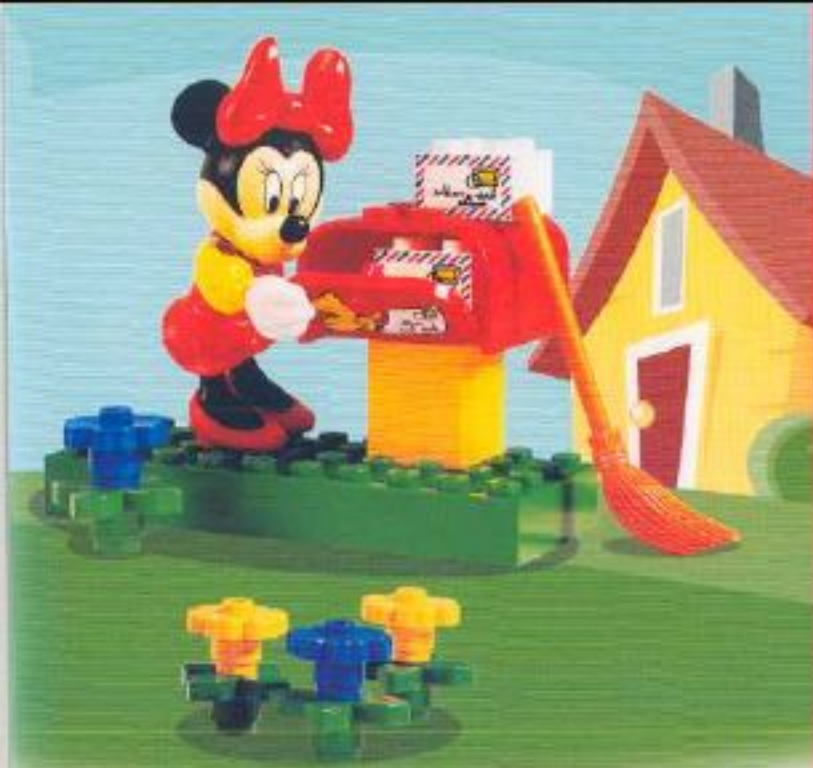

**LEGO**

Disney's  
**MICKEY  
MOUSE**

**4167**

4167294

**⚠ WARNING: CHOKING HAZARD.**  
Small parts. Not for children under 3 years.

**AVERTISSEMENT : RISQUE D'ÉTOUFFEMENT.**

Contient petites pièces. Ne convient pas aux enfants de moins de 3 ans.

**ADVERTENCIA: PELIGRO DE ASFIXIA.**

No recomendado para niños menores de 3 años. Contiene piezas pequeñas.

**ATENÇÃO: Não recomendável para crianças menores de 3 anos, por conter partes pequenas que podem ser engolidas.**

**LEGO** classic

3-10 years

**LEGO** 4-9 years

Disney's **MICKEY MOUSE**

**LEGO** 5-8 years