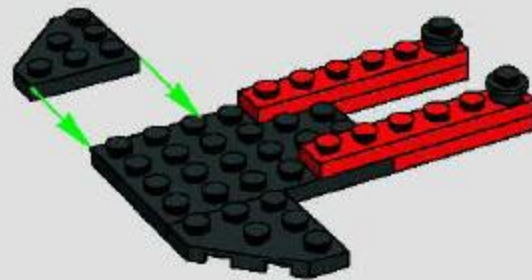

LEGO

RACERS

8-12

8671

FERRARI 430 SPIDER 1:17

1

2

3

12

2x

1

2

3

4

5

6