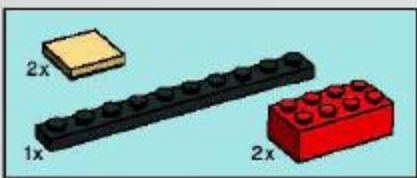

LEGO

RACERS

8-12

8671

FERRARI 430 SPIDER 1:17

1

2

3