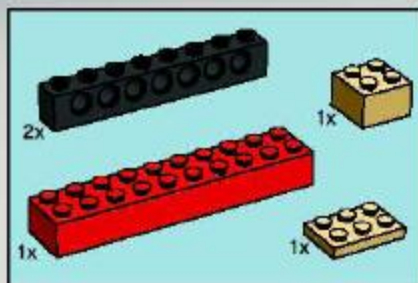

LEGO

RACERS

8-12

8671

FERRARI 430 SPIDER 1:17

1

2

3