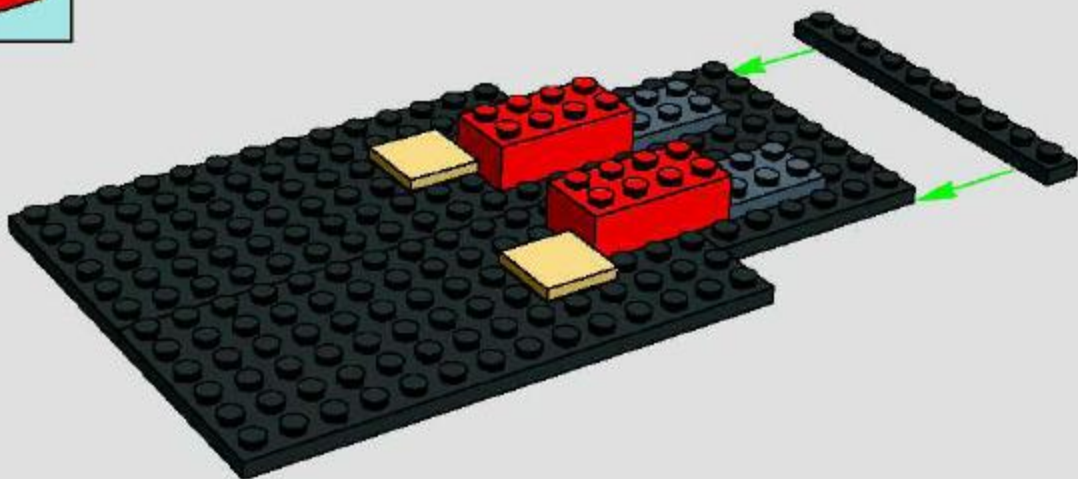

LEGO

RACERS

8-12

8671

FERRARI 430 SPIDER 1:17

1

2

3