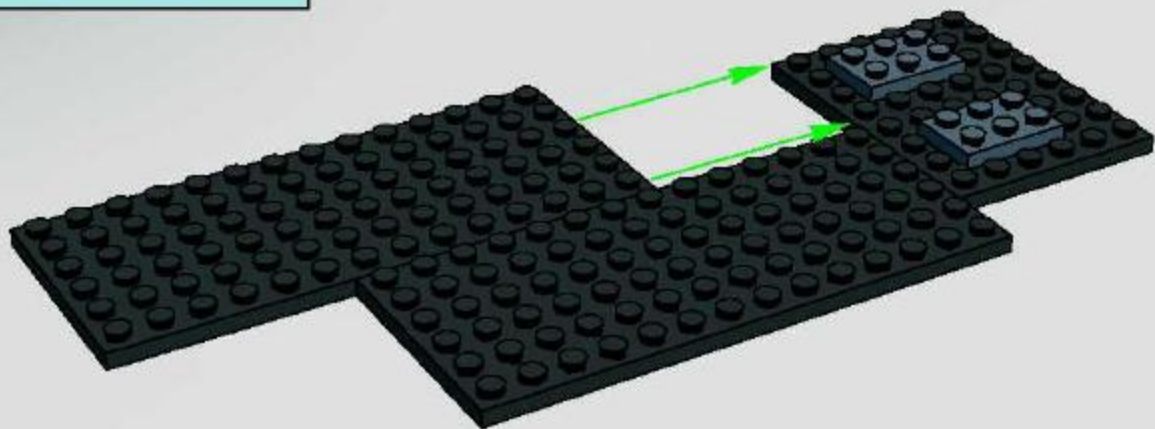

LEGO

RACERS

8-12

8671

FERRARI 430 SPIDER 1:17

1

2

3