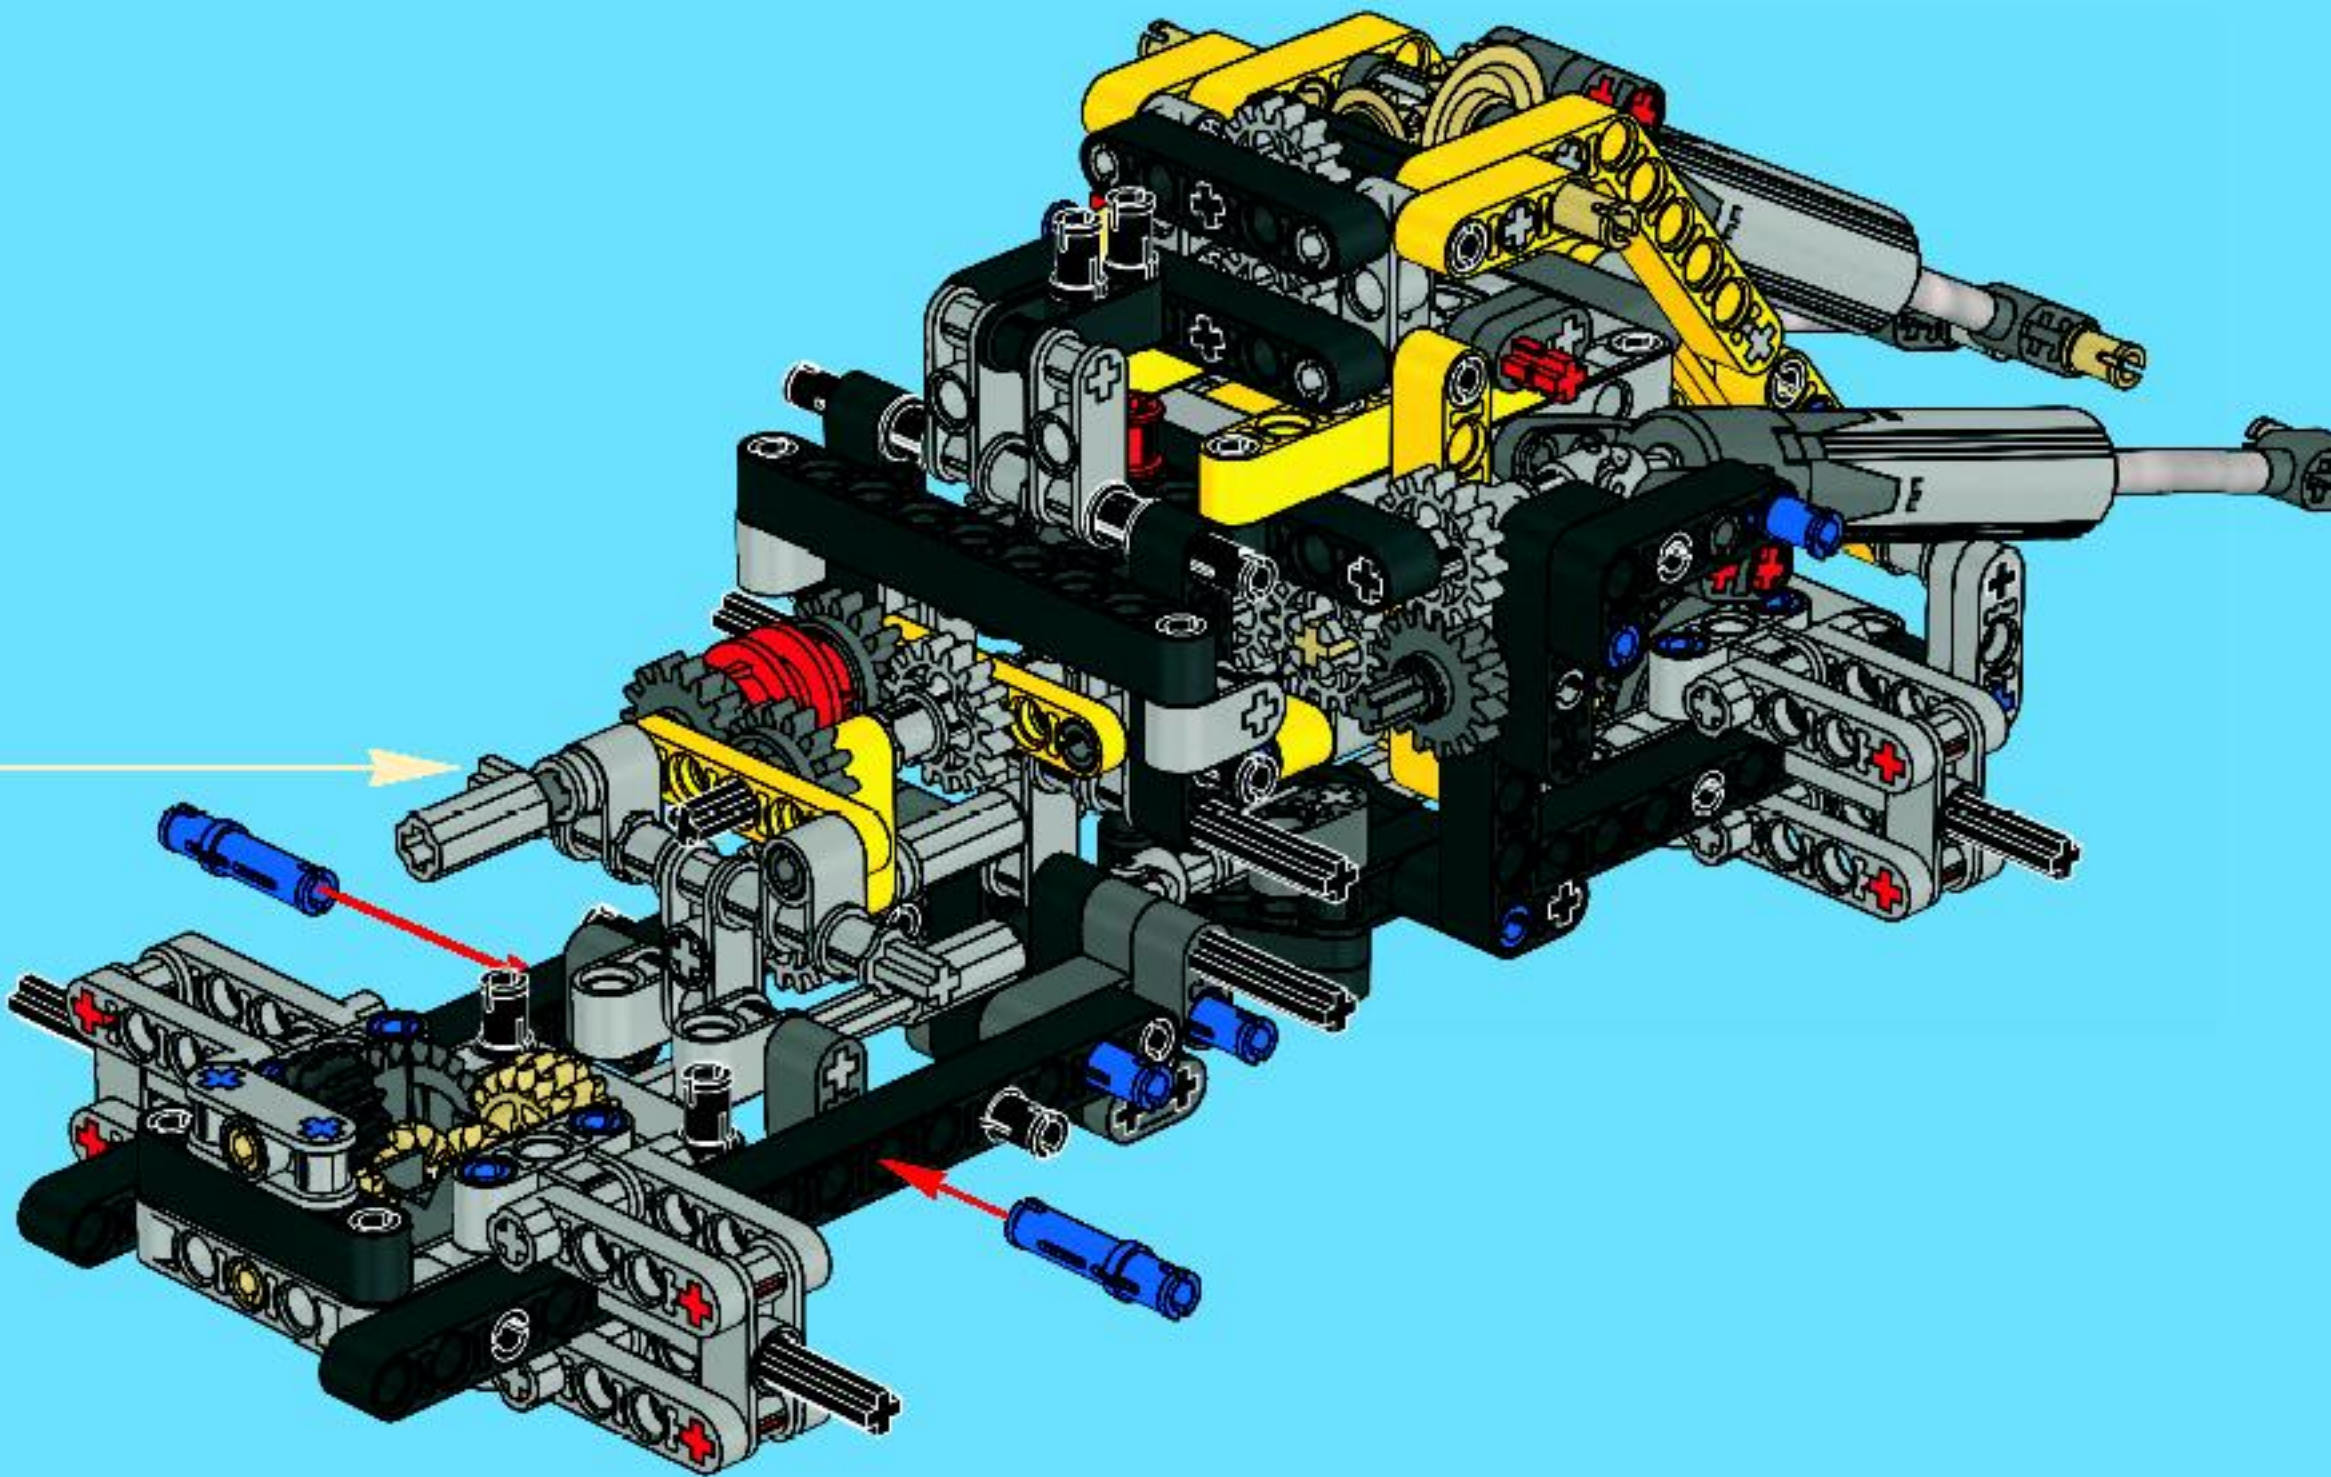

9

3

1:1

2x

48

TECHNIC

+ POWER FUNCTIONS™

8258