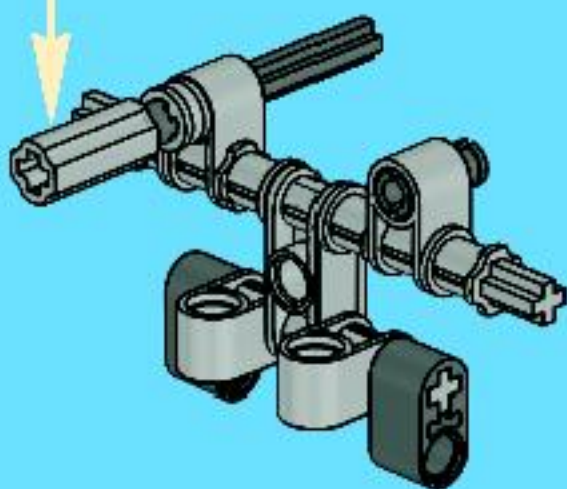

1x

1x

1x

6

1

2

1x

1x

3

8

1x

1x

7

1x

1x

9

3

1:1