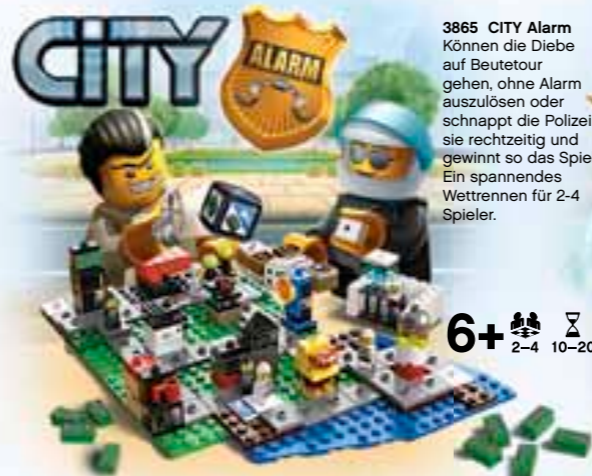

3865 City Alarm
Können die Diebe auf Beutetour gehen, ohne Alarm auszulösen oder schnappt die Polizei sie rechtzeitig und gewinnt so das Spiel? Ein spannendes Wettrennen für 2-4 Spieler.

6+ 2-4 10-20