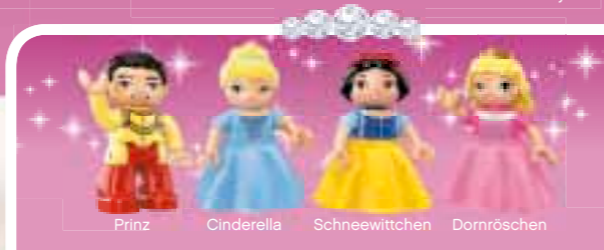

NEU Juni

Unendlicher Spielspaß

**TRITT EIN IN DIE ZAUBERHAFTEN MÄRCHENWELT!**

Spiele mit den beliebtesten Prinzessinnen aus der fantastischen Welt von Disney Princess. Besuche Schneewittchen in ihrem kleinen Häuschen im Wald, erwecke Dornröschen aus ihrem tiefen Schlaf und hilf Cinderella dabei, ihren Prinzen zu finden.

6152  
Schneewittchens Hütte  
2-5 Jahre

6151  
Dornröschen im  
Turmgemach  
2-5 Jahre

6154  
Cinderellas  
Märchenschloss  
2-5 Jahre

6153  
Cinderellas  
Prinzessinnenkutsche  
2-5 Jahre

© Disney

Prinz Cinderella Schneewittchen Dornröschen