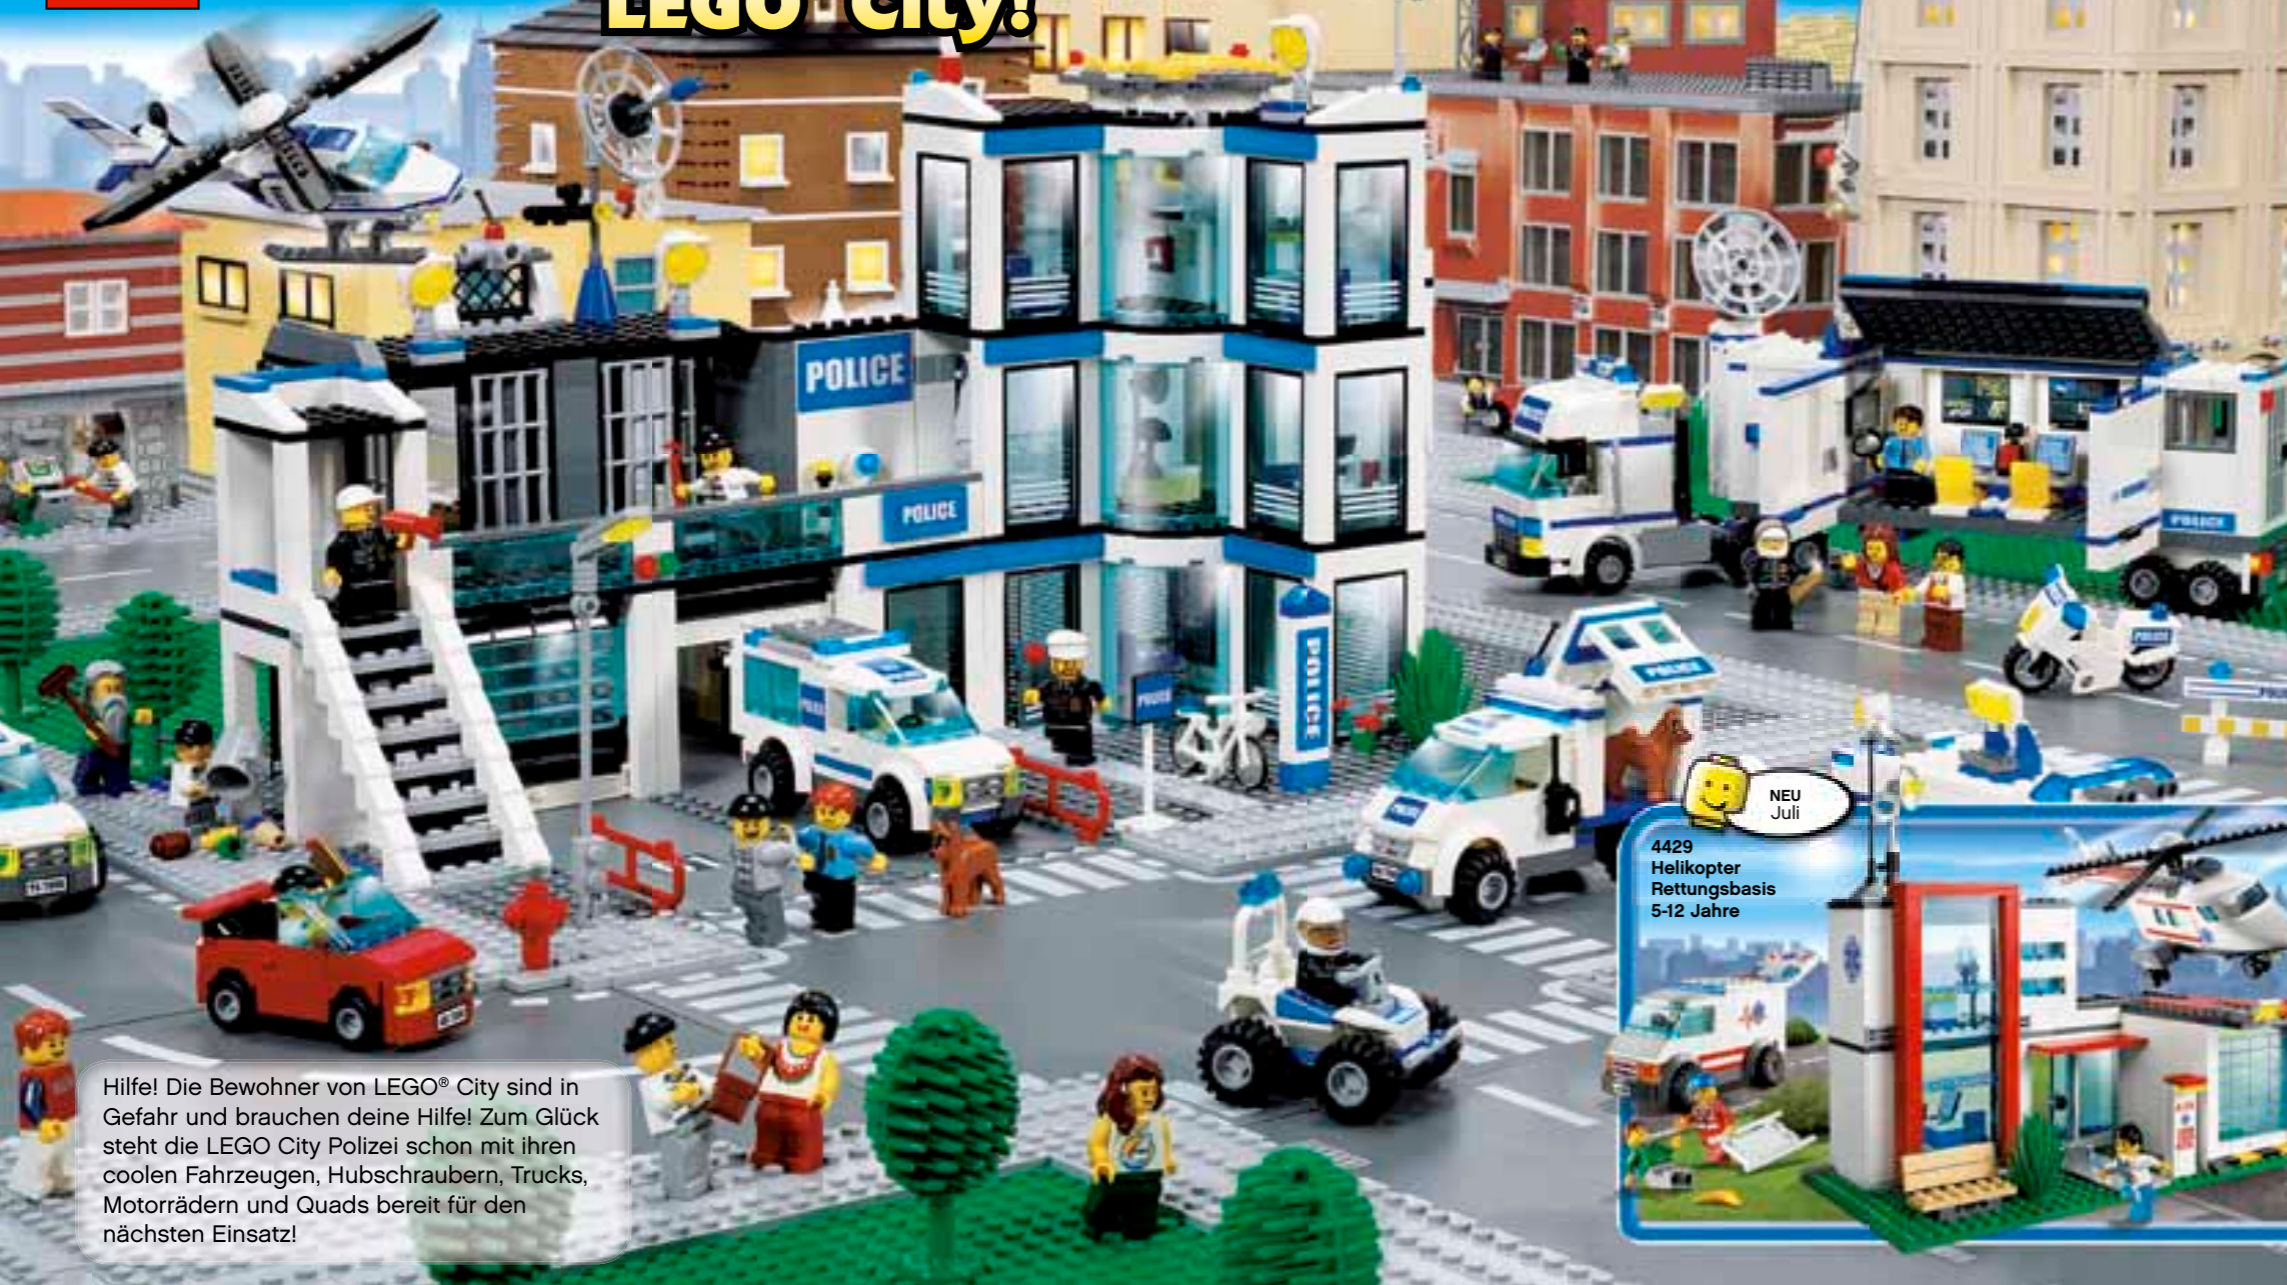

## Jede Menge Spielspaß unter Tage!

Im LEGO® City Bergwerk suchen die Bergarbeiter nach wertvollen Metallen. Um das Gold zu finden brauchen sie robuste Fahrzeuge wie den Grubenbagger, einen Kran, Transporter und Bohrgeräte.

## Lass die Räuber nicht entkommen!

Die Gauner sind aus der LEGO® City Polizeistation geflohen und verstecken sich im Wald. Um die Verbrecher schnell zu finden, sind alle Polizisten vom LEGO City Forstrevier im Einsatz. Mit ihren Geländewagen, Buggys und Polizeihundtransportern sind sie ihnen bereits auf den Fersen. Müssen sie auch den wendigen Hubschrauber mit Doppelrotor einsetzen, um die Räuber zu fassen? Vor der LEGO City Polizei kann sich niemand verstecken!

5-12  
Jahre

LEGO CITY

## Auf Verbrecherjagd in LEGO® City!

Hilfe! Die Bewohner von LEGO® City sind in Gefahr und brauchen deine Hilfe! Zum Glück steht die LEGO City Polizei schon mit ihren coolen Fahrzeugen, Hubschraubern, Trucks, Motorrädern und Quads bereit für den nächsten Einsatz!