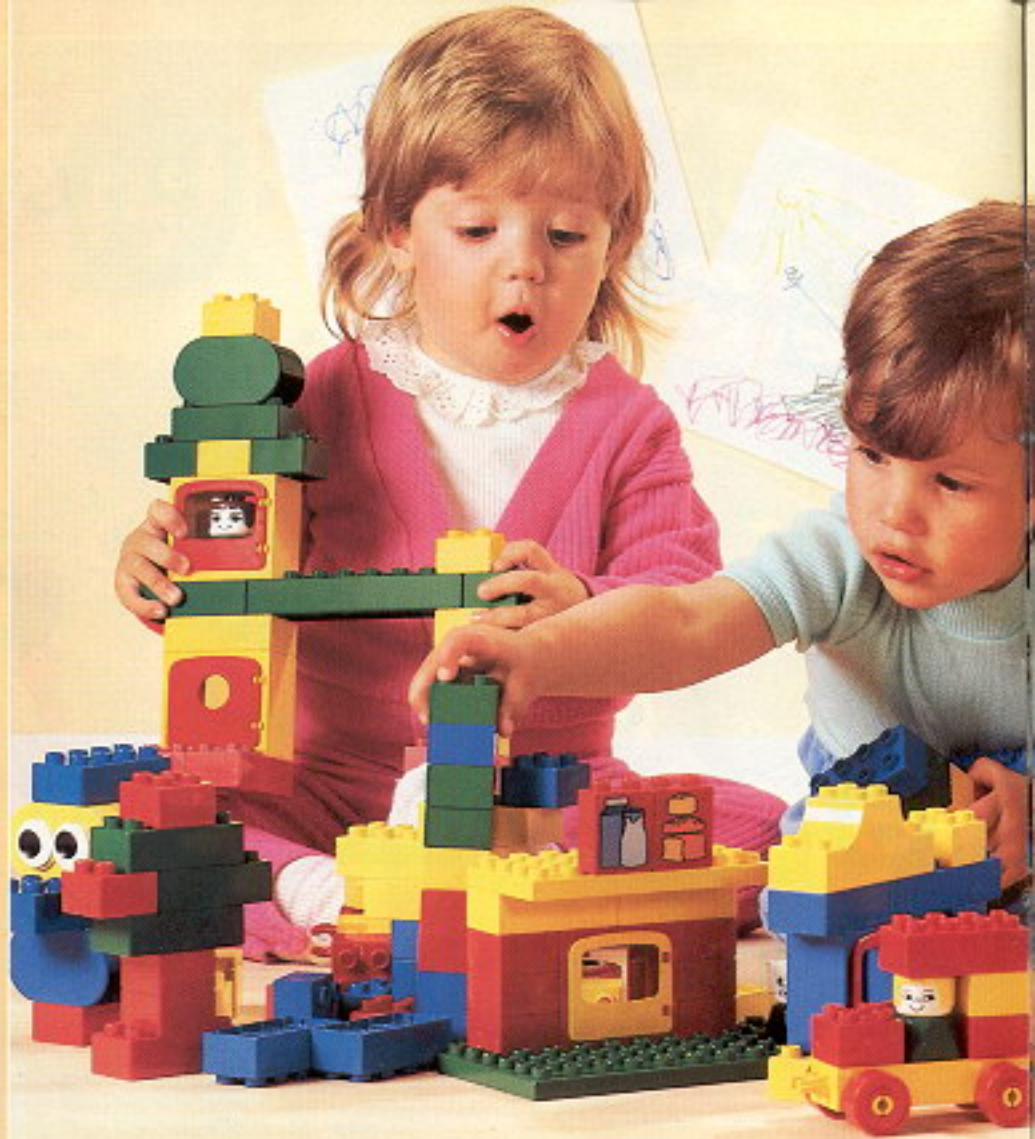

1½-5 per
let
Jahre

Крупные кубики для маленьких, пытливых пальчиков. Из строительных наборов «ДУПЛО» можно построить разные вещи, например, сафари или дом. И конечно же, Ваш ребенок может построить все, что сможет вообразить.

Masivní, barevné kostky pro malé, dychtivé prstíky. Každá stavební sada DUPLO má jiné téma, jako třeba safarí nebo dům. Ze sad je ale možné postavit vše, co si Vaše dítě vymyslí.

Handliche, farbenfreudige Bausteine für kleine, untersuchende Hände. Jeder DUPLO Bausatz enthält ein bestimmtes Thema, wie z.B. eine Safari oder ein Haus. Aber der Phantasie sind keine Grenzen gesetzt. Das Kind kann alles bauen, wozu es Lust hat.