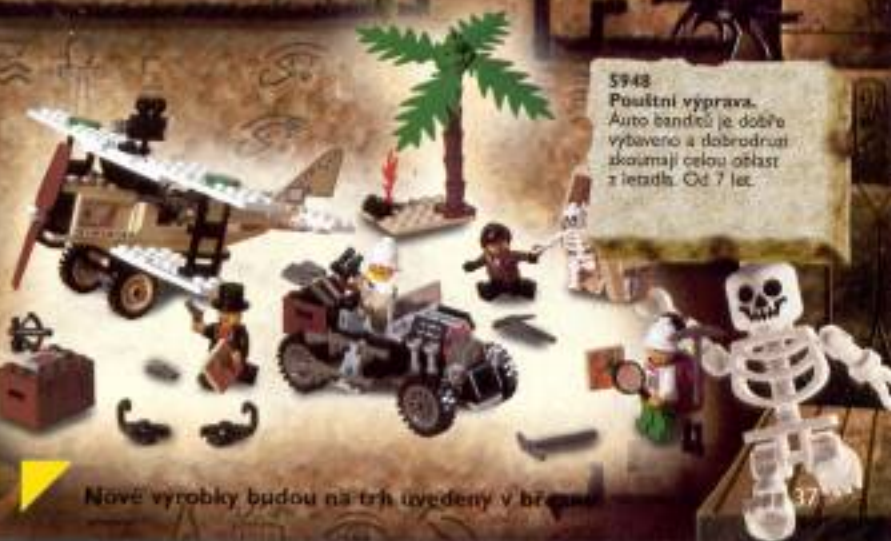

NOVÉ 4557
Posuvný jeřáb.
Vejde se třech
vedle nádraží
nebo na kterémli
jím místě. Od 7 let.

Nové výrobky budou
na trh uvedeny v srpnu.

Adventurers

5-12 let

NOVÉ

5966
Vládce džungle.
Svůj chrám
můžete postavit
podle obrázků,
pak ho rozšířit
a později ovládnout
nebo nastražit
pasti na jiné zvířata.
Od 8 let.

NOVÉ

5974
Expedice do chrámu
Boha řeky. Chrást je plný
nástrah, které mohou čekat
kdekoli. Záleží jen na Vás,
kam je umístíte. Od 7 let.

NOVÉ

5925
Vodní letadlo.
Od 6 let.

NOVÉ

5905
Ukrytý poklad.
Od 6 let.

5948
Pouštní výprava.
Auto bandičů je dobře
vybaveno a dobrodruzi
zkoumají celou oblast
z letadla. Od 7 let.

LEGO SYSTEM

Nové výrobky budou na trh uvedeny v březnu

Adventurers

5-12 let

5928
Letadlo banditů
je vybaveno puškami! Od 7 let.